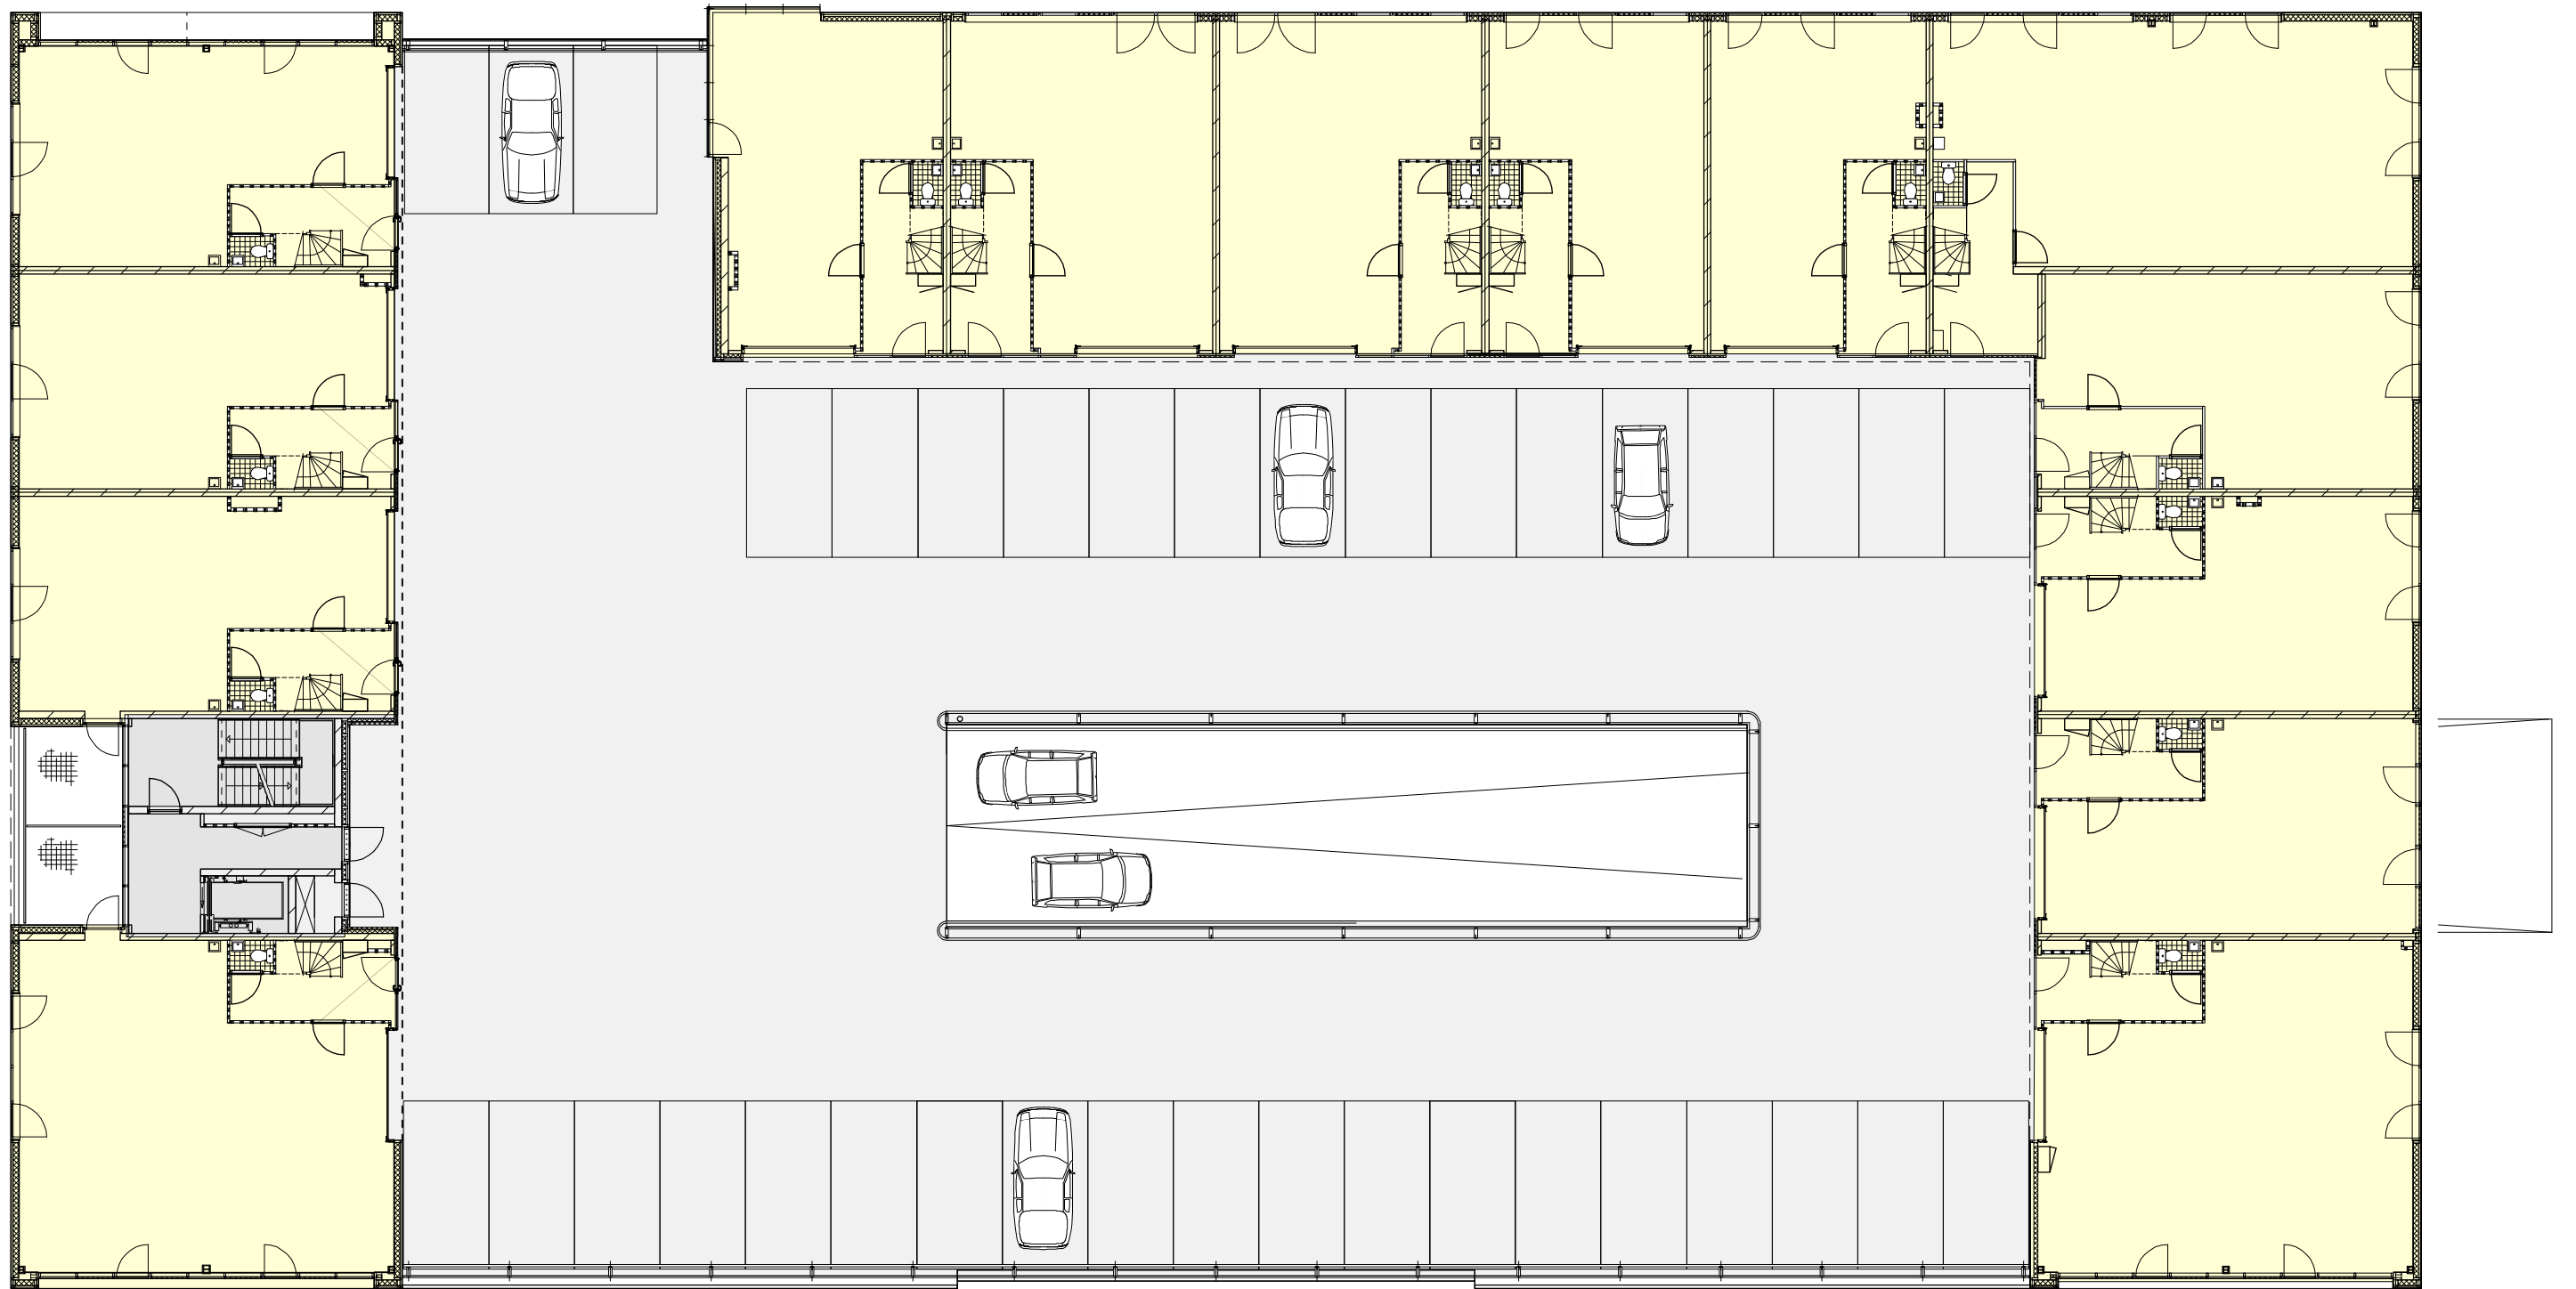

BEGANE GROND

0 10m

2E VERDIEPING (DEKNIVEAU)

DOORSNEDE