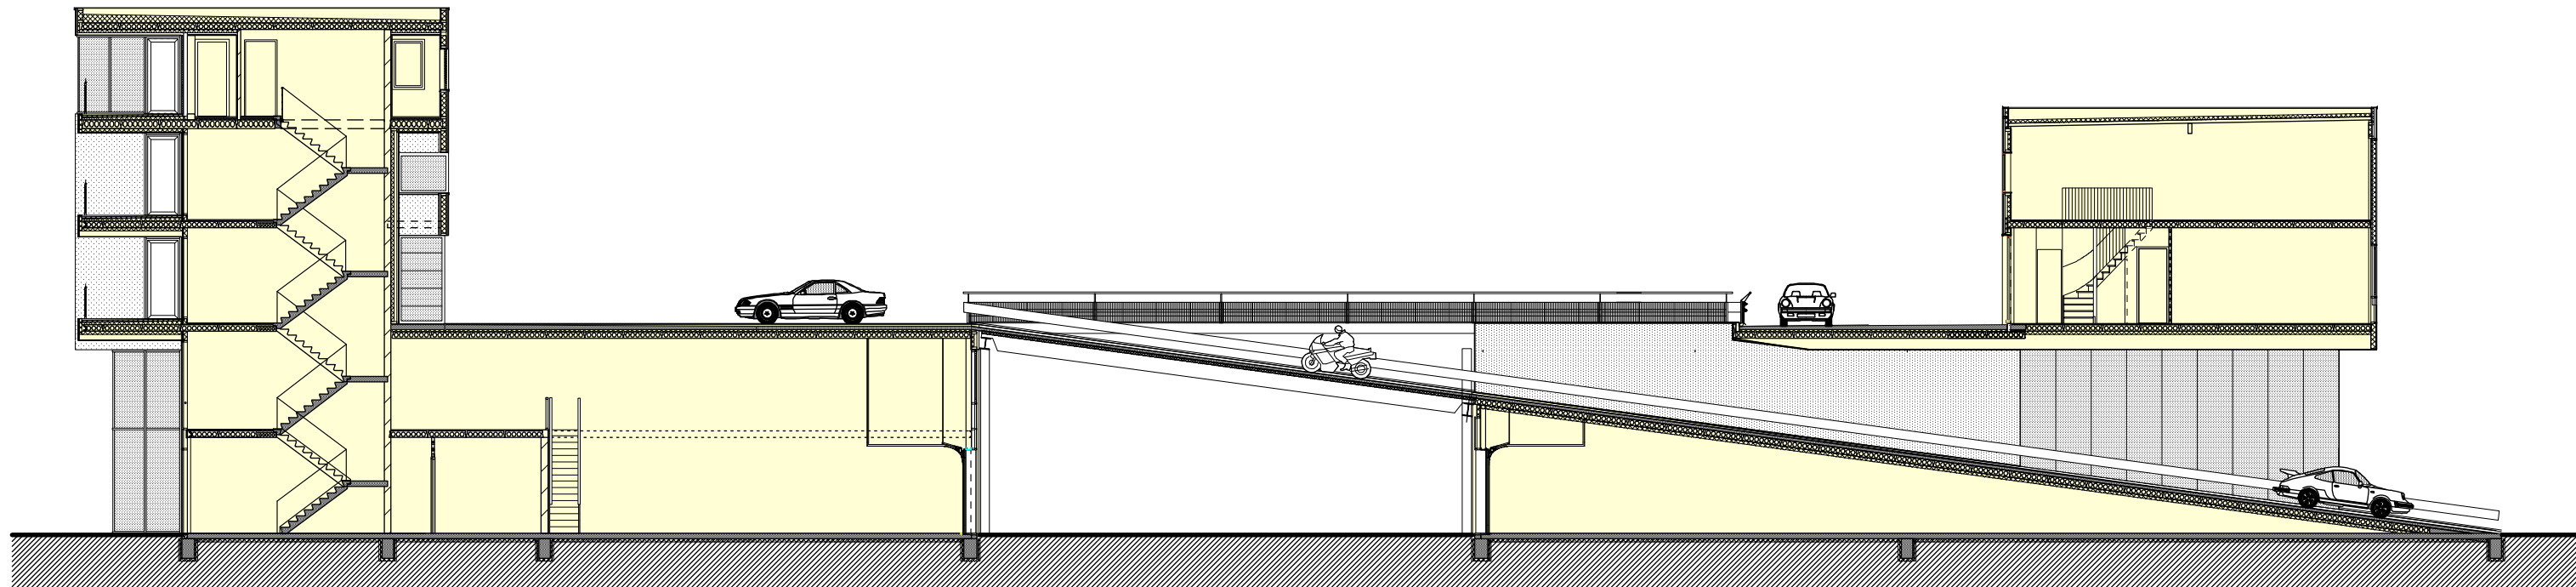

BEGANE GROND

0 10m

2E VERDIEPING (DEKNIVEAU)

DOORSNEDE