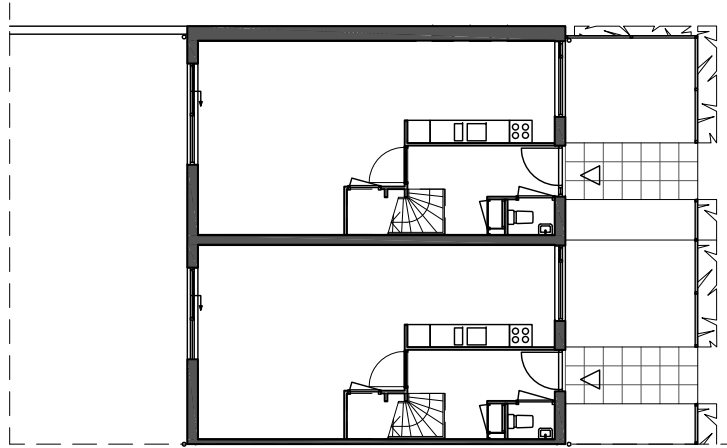

Daalwijkdreef

1:2000

0 25m

1:1000

TYPE A

begane grond

1e verdieping

zolder

TYPE E

begane grond

1e verdieping

2e verdieping

opbouw en dakterras