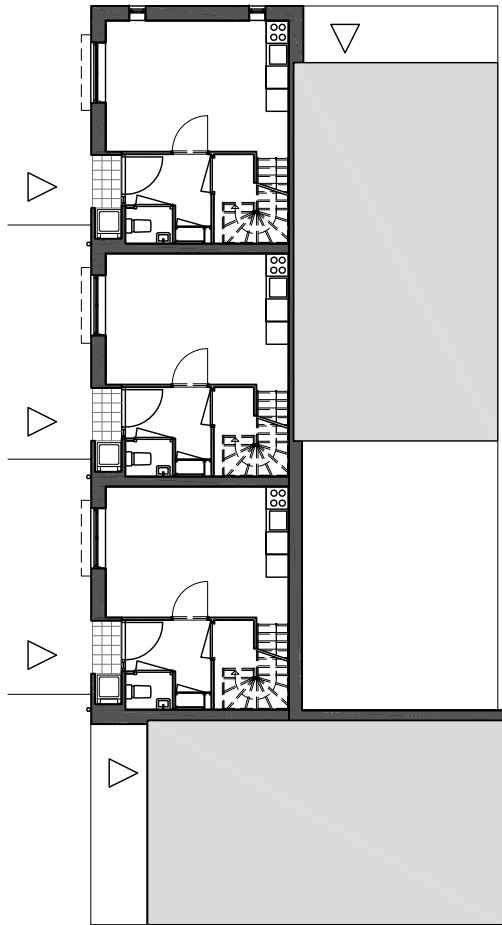

Daalwijkdreef

1:2000

0 25m

1:1000

TYPE A

begane grond

1e verdieping

zolder

TYPE E

begane grond

1e verdieping

2e verdieping

opbouw en dakterras