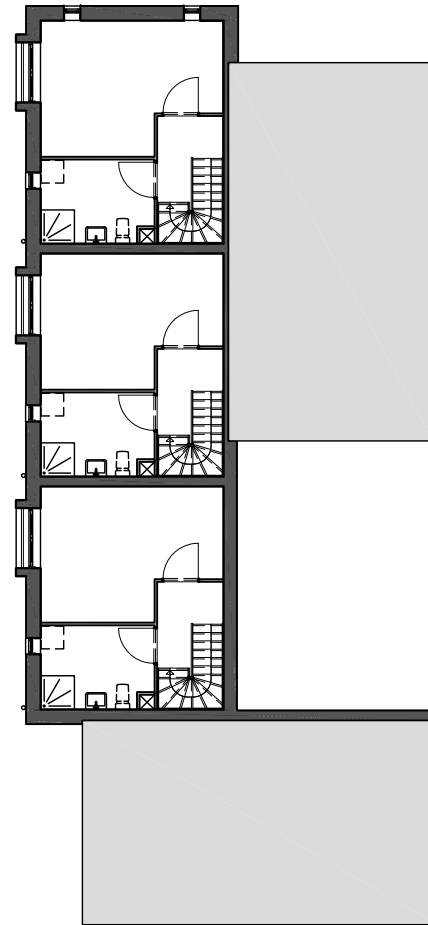

Daalwijkdreef

1:2000

0 25m

1:1000

TYPE A

begane grond

1e verdieping

zolder

TYPE E

begane grond

1e verdieping

2e verdieping

opbouw en dakterras