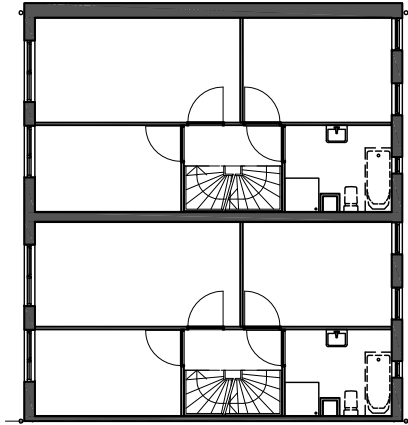

Daalwijkdreef

1:2000

0 25m

1:1000

TYPE A

begane grond

1e verdieping

zolder

TYPE E

begane grond

1e verdieping

2e verdieping

opbouw en dakterras