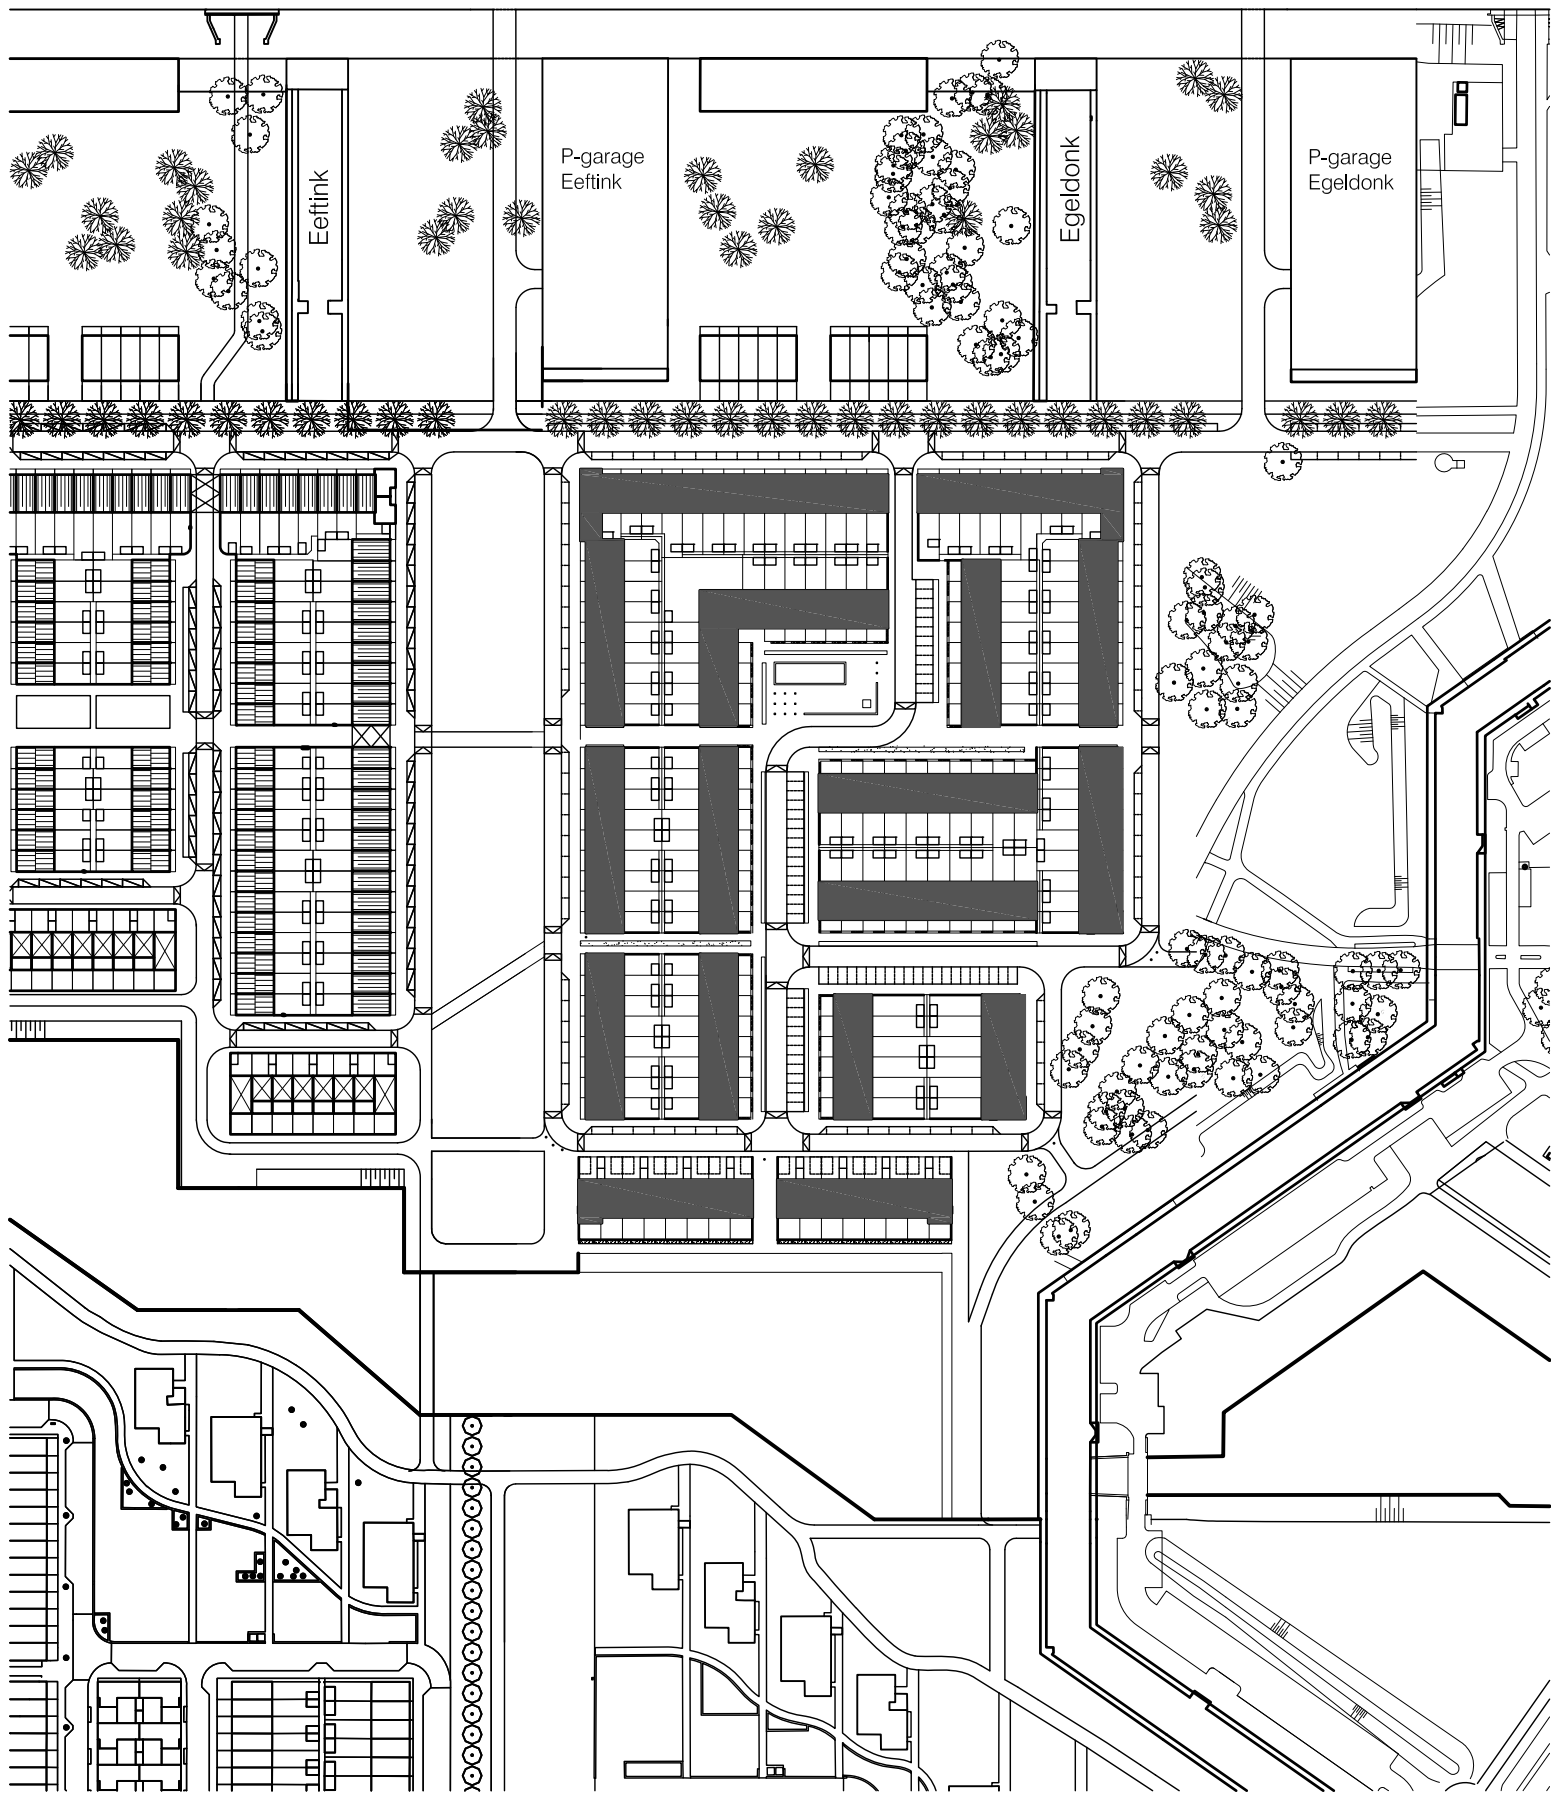

Daalwijkdreef

1:2000

0 25m

1:1000

TYPE A

begane grond

1e verdieping

zolder

TYPE E

begane grond

1e verdieping

2e verdieping

opbouw en dakterras