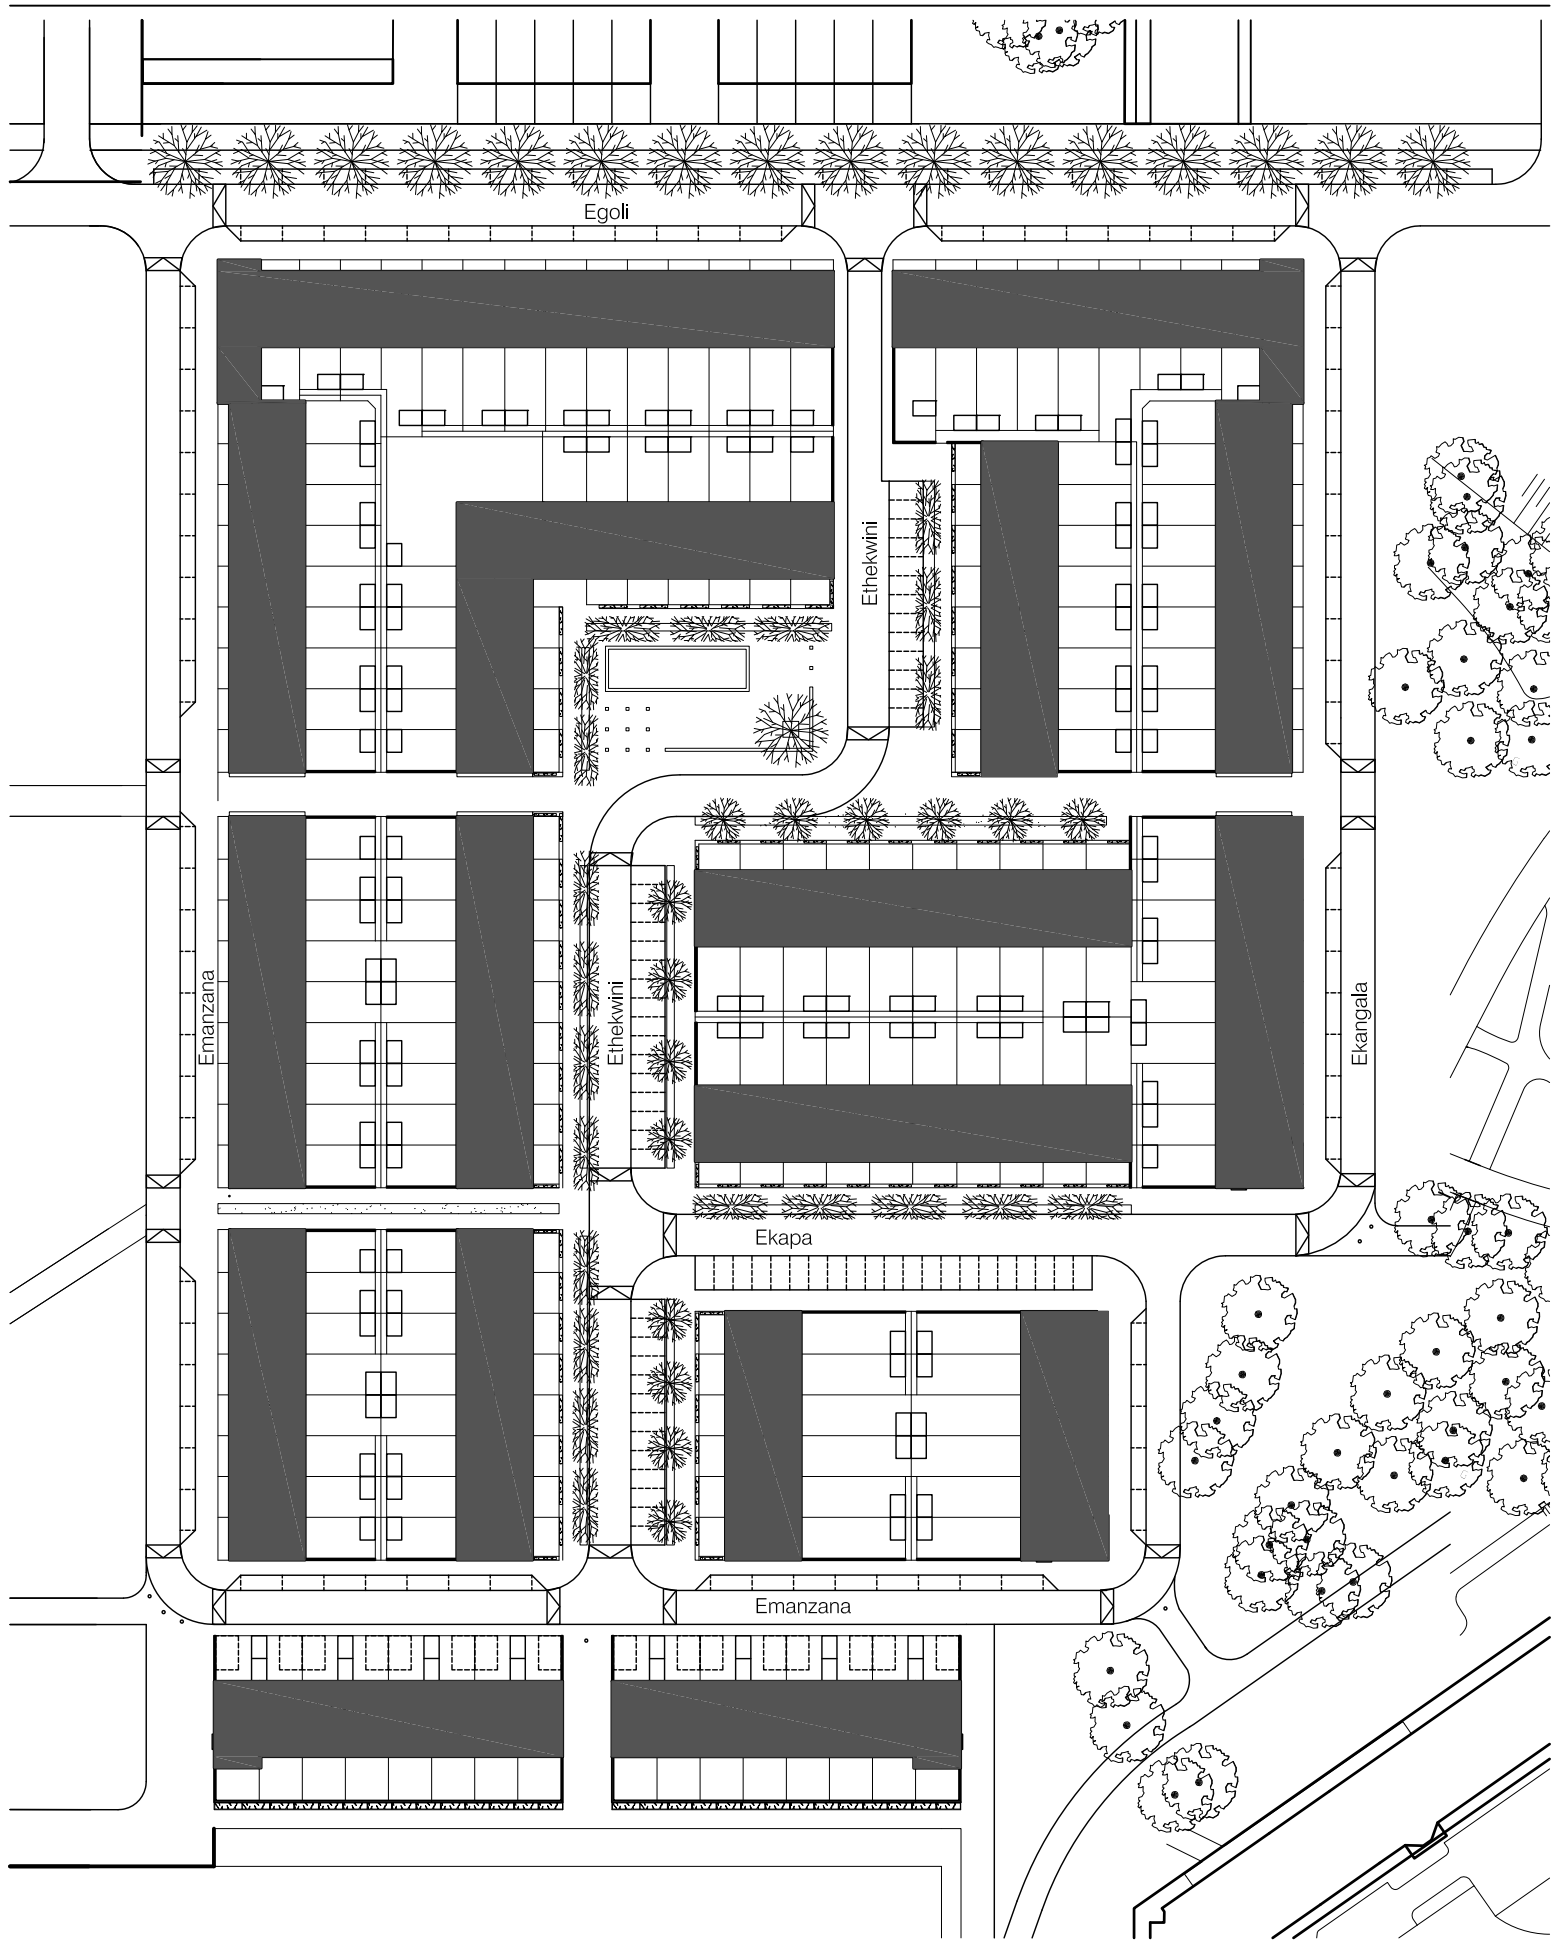

Daalwijkdreef

1:2000

0 25m

1:1000

TYPE A

begane grond

1e verdieping

zolder

TYPE E

begane grond

1e verdieping

2e verdieping

opbouw en dakterras