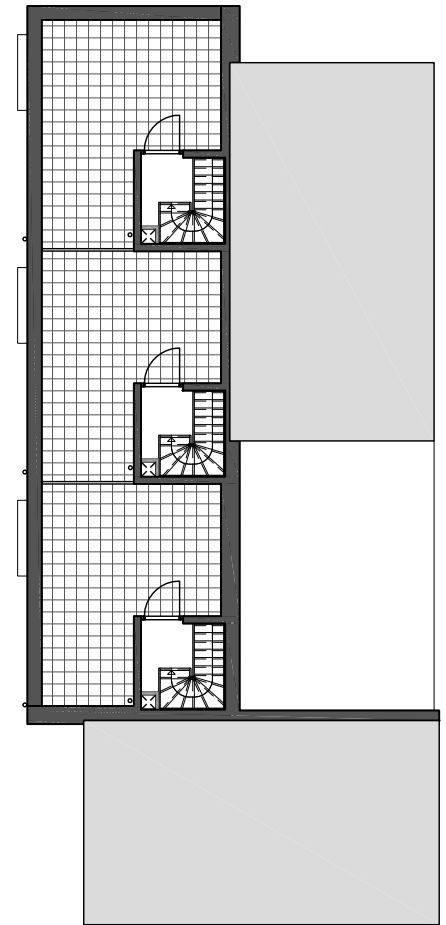

Daalwijkdreef

1:2000

0 25m

1:1000

TYPE A

begane grond

1e verdieping

zolder

TYPE E

begane grond

1e verdieping

2e verdieping

opbouw en dakterras