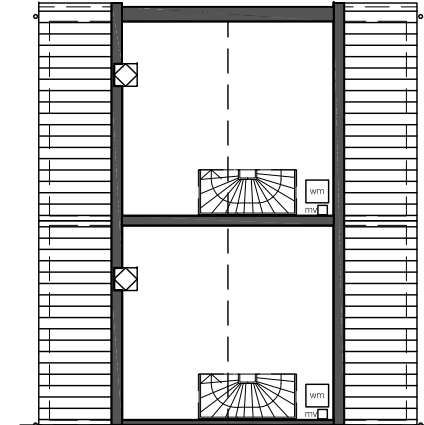

Daalwijkdreef

1:2000

0 25m

1:1000

TYPE A

begane grond

1e verdieping

zolder

TYPE E

begane grond

1e verdieping

2e verdieping

opbouw en dakterras