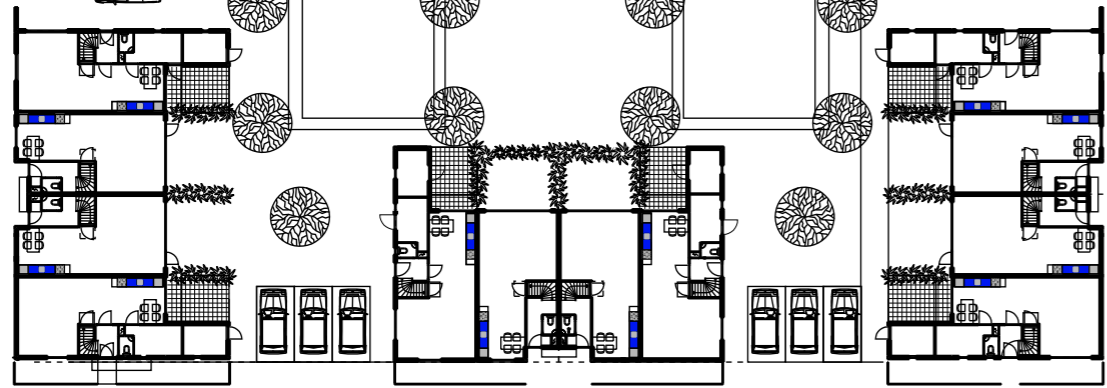

Begane grond Martien Schaaperhuis

Begane grond laagbouw Martien Schaaperhuis

dwarsdoorsnede hoogbouw laagbouw Martien Schaaperhuis

1e, 2e, 3e verdieping hoofdgebouw Martien Schaaperhuis

1e verdieping laagbouw Martien Schaaperhuis

woonvleugel Martien Schaaperhuis

slaapverdieping 4 kamerwo.  
sociale huurwoningen