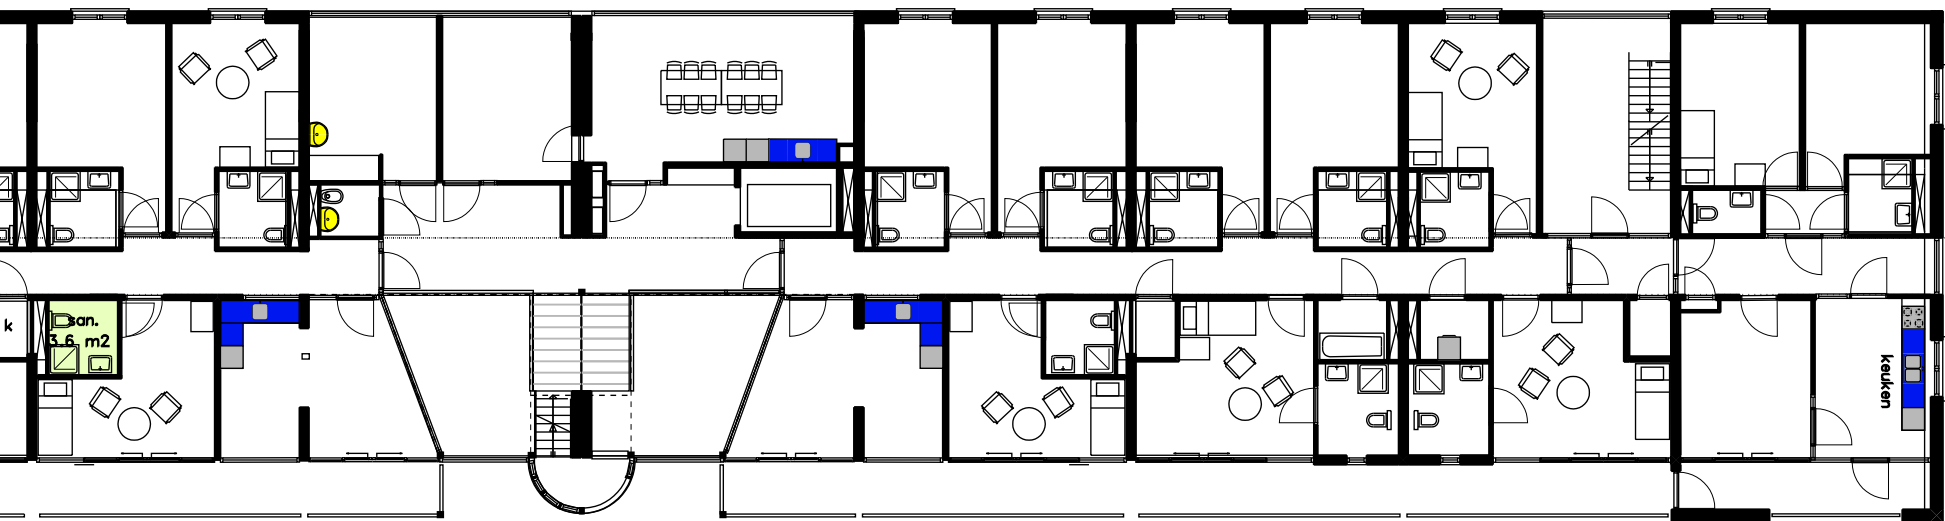

Begane grond Martien Schaaperhuis

Begane grond laagbouw Martien Schaaperhuis

dwarsdoorsnede hoogbouw laagbouw Martien Schaaperhuis

1e, 2e, 3e verdieping hoofdgebouw Martien Schaaperhuis

1e verdieping laagbouw Martien Schaaperhuis

woonvleugel Martien Schaaperhuis

slaapverdieping 4 kamerwo.  
sociale huurwoningen