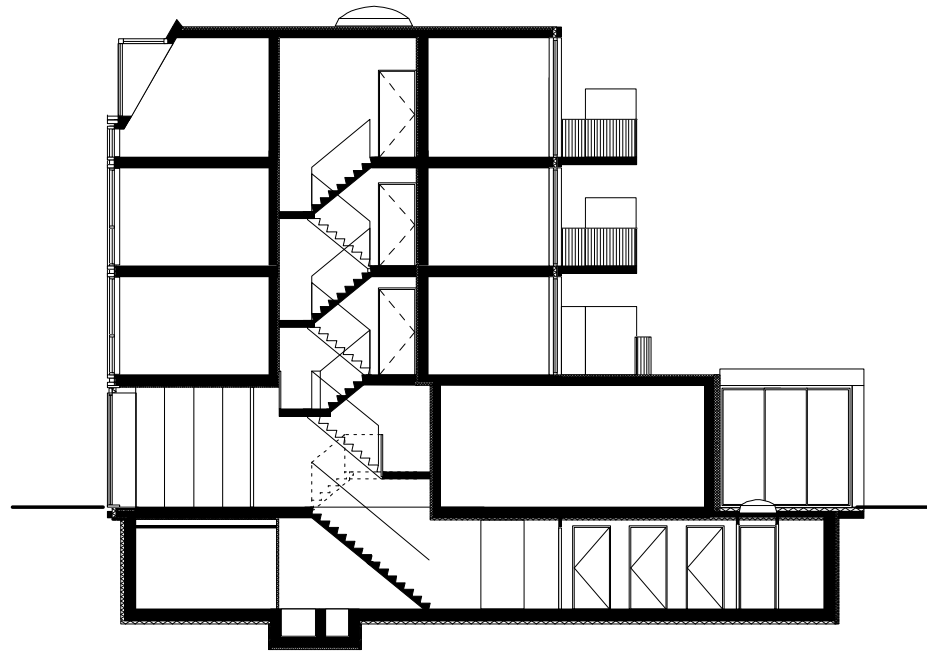

LANGSDOORSNEDE 1:200

**Woningen en winkels
Herenstraat 30-32 Amsterdam**