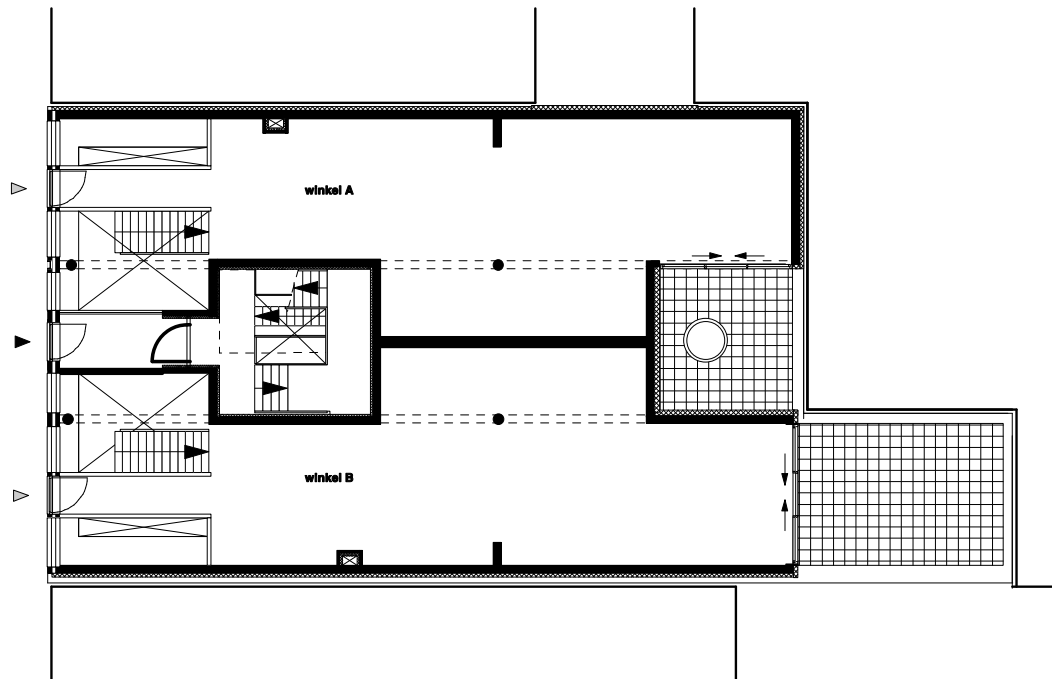

WONINGEN EN WINKELS HERENSTRAAT AMSTERDAM  
SITUATIE SCHAAL 1:2000

**PLATTEGROND BEGANE GROND  
SCHAAL 1:200**

**Woningen en winkels  
Herenstraat 30-32 Amsterdam**

**PLATTEGROND 1E VERDIEPING  
SCHAAL 1:200**

**Woningen en winkels  
Herenstraat 30-32 Amsterdam**

**PLATTEGROND 2E VERDIEPING**  
**SCHAAL 1:200**

**Woningen en winkels**  
**Herenstraat 30-32 Amsterdam**

**PLATTEGROND 3E VERDIEPING**  
**SCHAAL 1:200**