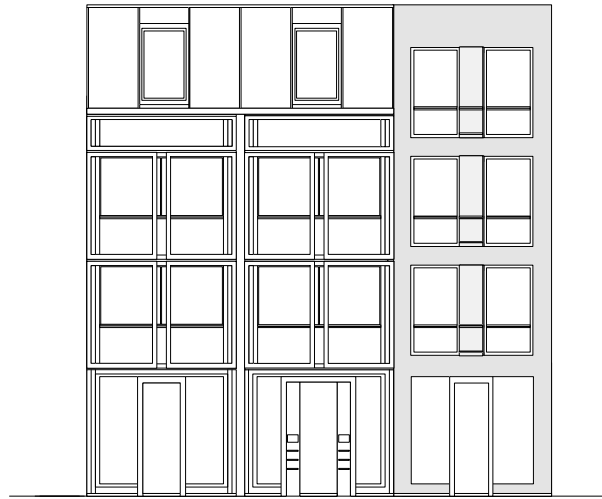

WONINGEN EN WINKELS HERENSTRAAT AMSTERDAM  
SITUATIE SCHAAL 1:2000

**PLATTEGROND BEGANE GROND  
SCHAAL 1:200**

**Woningen en winkels  
Herenstraat 30-32 Amsterdam**

**PLATTEGROND 1E VERDIEPING  
SCHAAL 1:200**

**Woningen en winkels  
Herenstraat 30-32 Amsterdam**

**PLATTEGROND 2E VERDIEPING**  
**SCHAAL 1:200**

**Woningen en winkels**  
**Herenstraat 30-32 Amsterdam**

**PLATTEGROND 3E VERDIEPING**  
**SCHAAL 1:200**

**Woningen en winkels**  
**Herenstraat 30-32 Amsterdam**

**LANGSDOORSNEDE 1:200**

**Woningen en winkels  
Herenstraat 30-32 Amsterdam**

**VOORGEVEL**  
**SCHAAL 1:200**

**Woningen en winkels**  
**Herenstraat 30-32 Amsterdam**