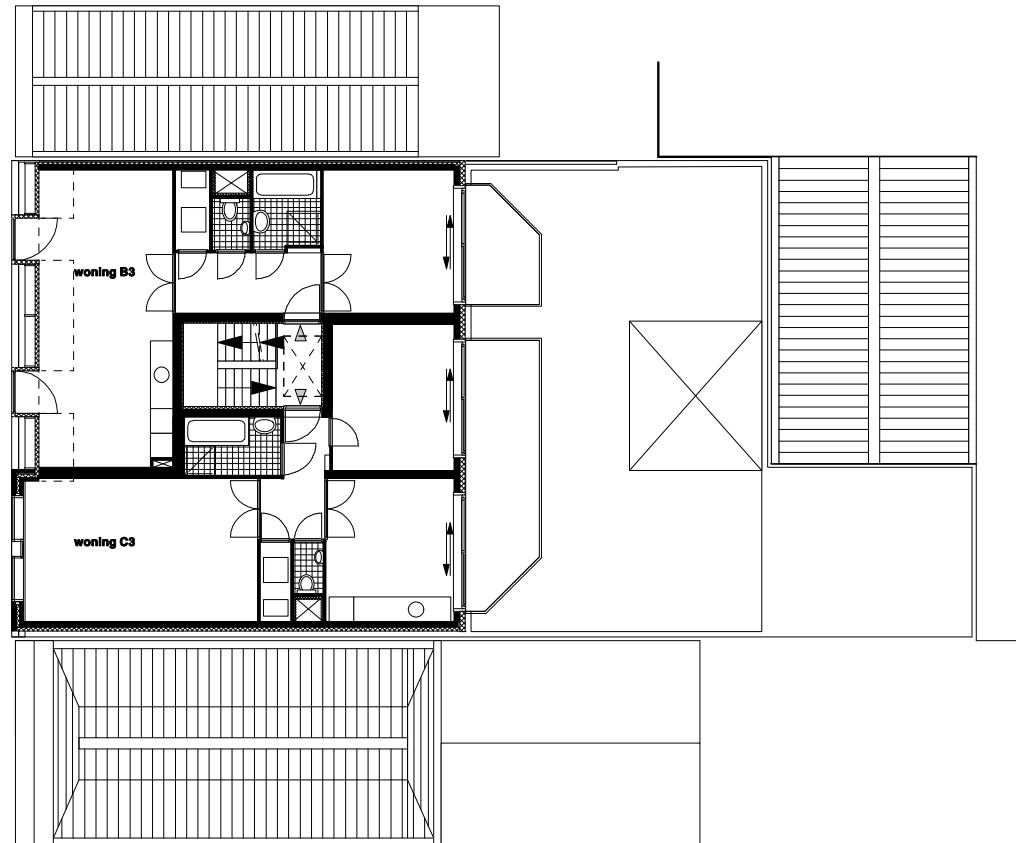

WONINGEN EN WINKELS HERENSTRAAT AMSTERDAM  
SITUATIE SCHAAL 1:2000

**PLATTEGROND BEGANE GROND  
SCHAAL 1:200**

**Woningen en winkels  
Herenstraat 30-32 Amsterdam**

**PLATTEGROND 1E VERDIEPING  
SCHAAL 1:200**

**Woningen en winkels  
Herenstraat 30-32 Amsterdam**

**PLATTEGROND 2E VERDIEPING**  
**SCHAAL 1:200**

**Woningen en winkels**  
**Herenstraat 30-32 Amsterdam**

**PLATTEGROND 3E VERDIEPING**  
**SCHAAL 1:200**