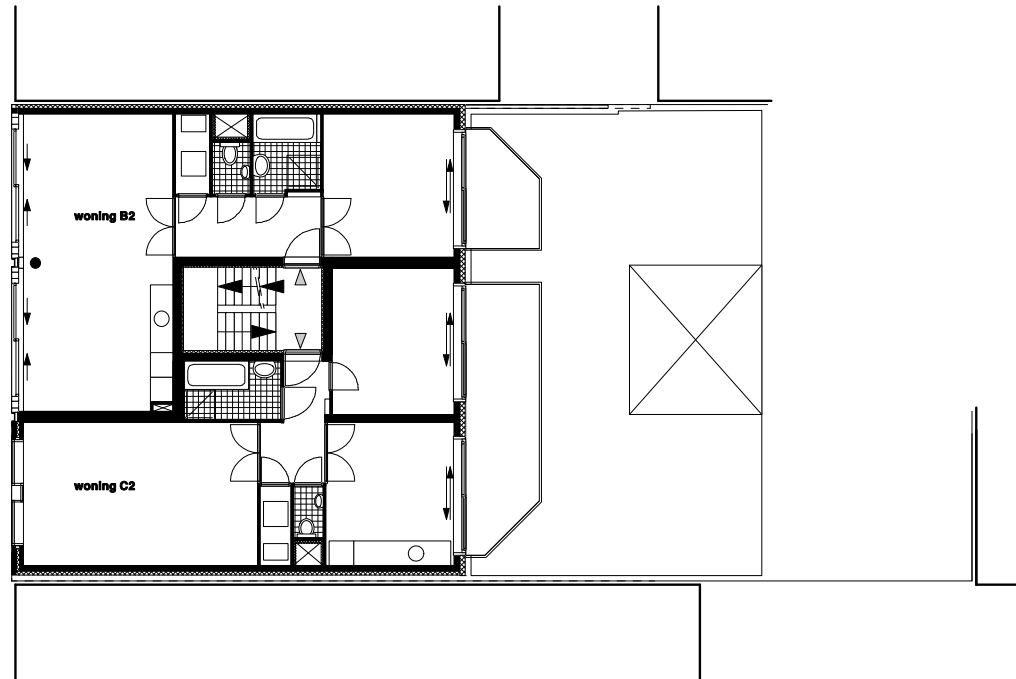

WONINGEN EN WINKELS HERENSTRAAT AMSTERDAM  
SITUATIE SCHAAL 1:2000

**PLATTEGROND BEGANE GROND  
SCHAAL 1:200**

**Woningen en winkels  
Herenstraat 30-32 Amsterdam**

**PLATTEGROND 1E VERDIEPING  
SCHAAL 1:200**

**Woningen en winkels  
Herenstraat 30-32 Amsterdam**

**PLATTEGROND 2E VERDIEPING**  
**SCHAAL 1:200**

**Woningen en winkels**  
**Herenstraat 30-32 Amsterdam**

**PLATTEGROND 3E VERDIEPING**  
**SCHAAL 1:200**