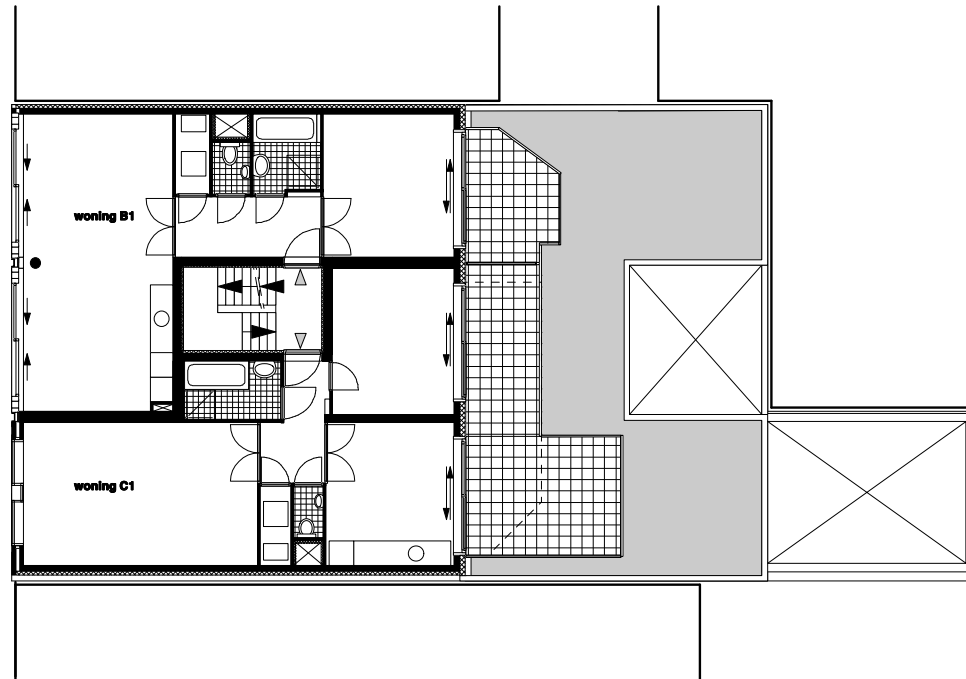

WONINGEN EN WINKELS HERENSTRAAT AMSTERDAM  
SITUATIE SCHAAL 1:2000

**PLATTEGROND BEGANE GROND  
SCHAAL 1:200**

**Woningen en winkels  
Herenstraat 30-32 Amsterdam**

**PLATTEGROND 1E VERDIEPING  
SCHAAL 1:200**

**Woningen en winkels  
Herenstraat 30-32 Amsterdam**

**PLATTEGROND 2E VERDIEPING**  
**SCHAAL 1:200**

**Woningen en winkels**  
**Herenstraat 30-32 Amsterdam**

**PLATTEGROND 3E VERDIEPING**  
**SCHAAL 1:200**