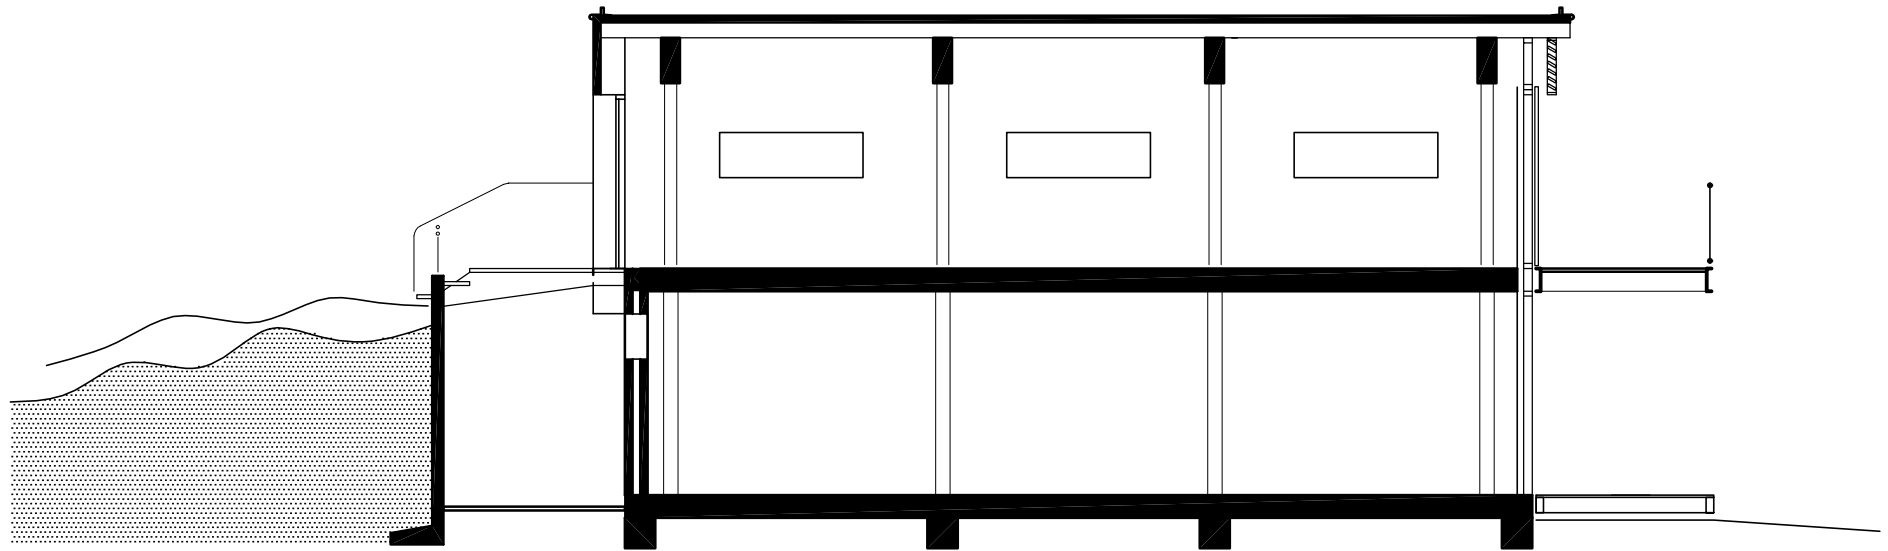

NIEUWE MEER

SITUATIE TEKENING 1:2000

AQUARIUS

plattegrond beganegrond

plattegrond verdieping

dwarsdoorsnede

langsdoorsnede

zuid-oost gevel