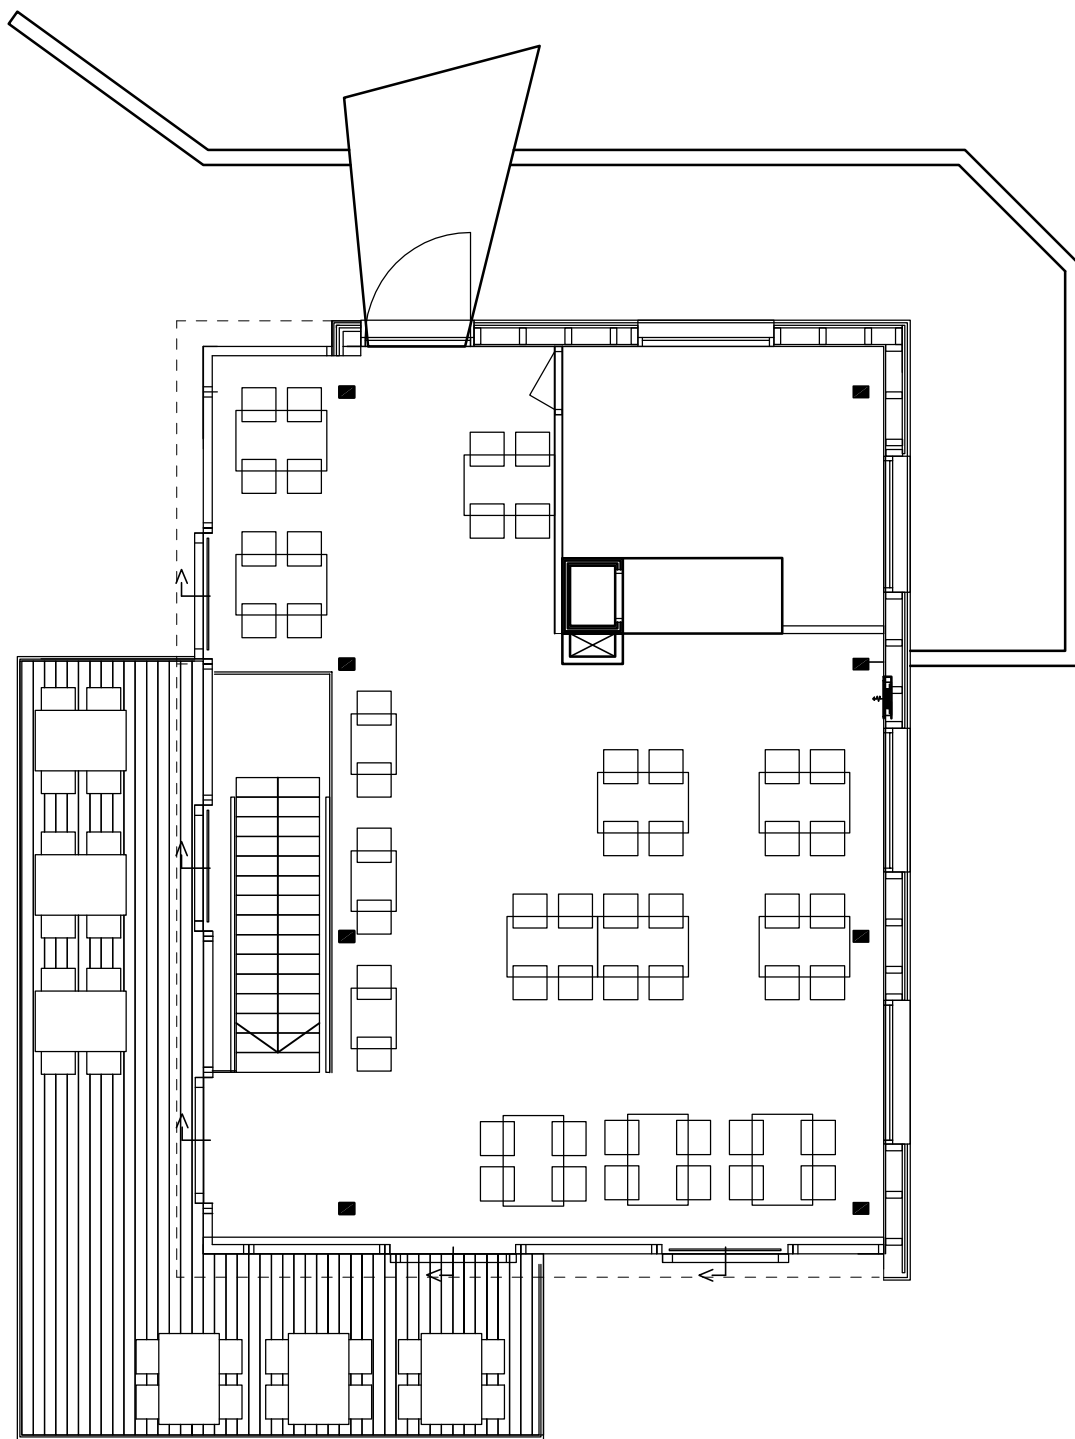

NIEUWE MEER

SITUATIE TEKENING 1:2000

AQUARIUS

plattegrond beganegrond

plattegrond verdieping

dwarsdoorsnede

langsdoorsnede

zuid-oost gevel