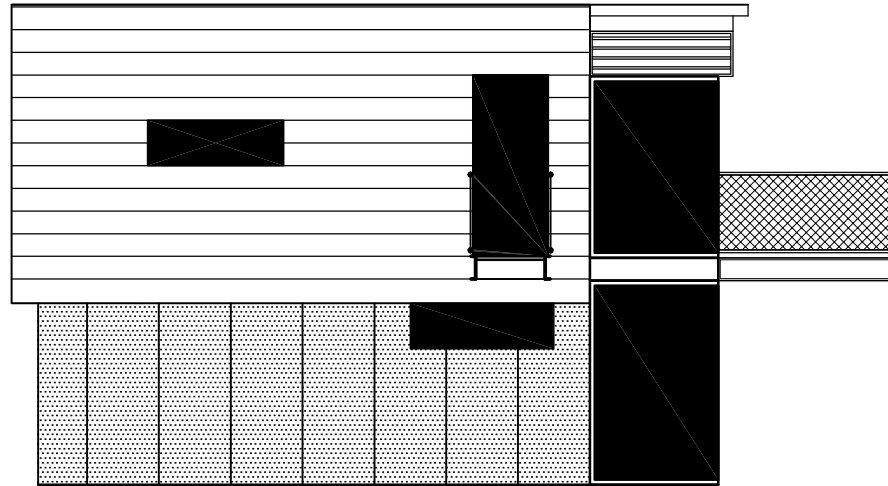

NIEUWE MEER

SITUATIE TEKENING 1:2000

AQUARIUS

plattegrond beganegrond

plattegrond verdieping

dwarsdoorsnede

langsdoorsnede

zuid-oost gevel