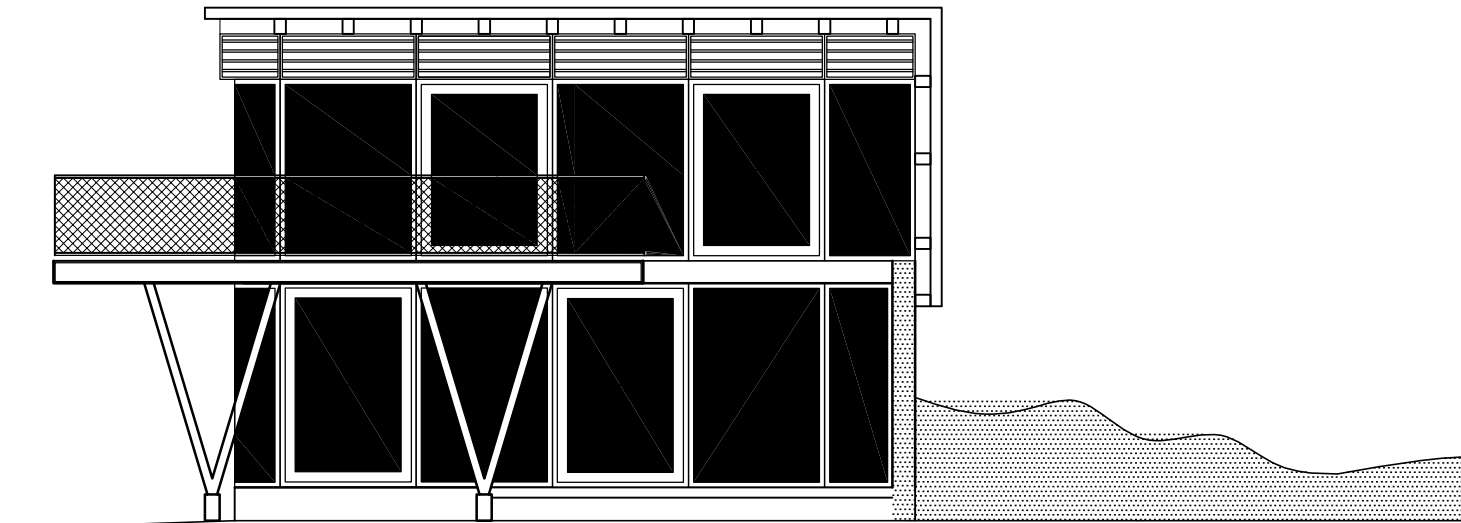

NIEUWE MEER

SITUATIE TEKENING 1:2000

AQUARIUS

plattegrond beganegrond

plattegrond verdieping

dwarsdoorsnede

langsdoorsnede

zuid-oost gevel

noord-west gevel

zuid-west gevel