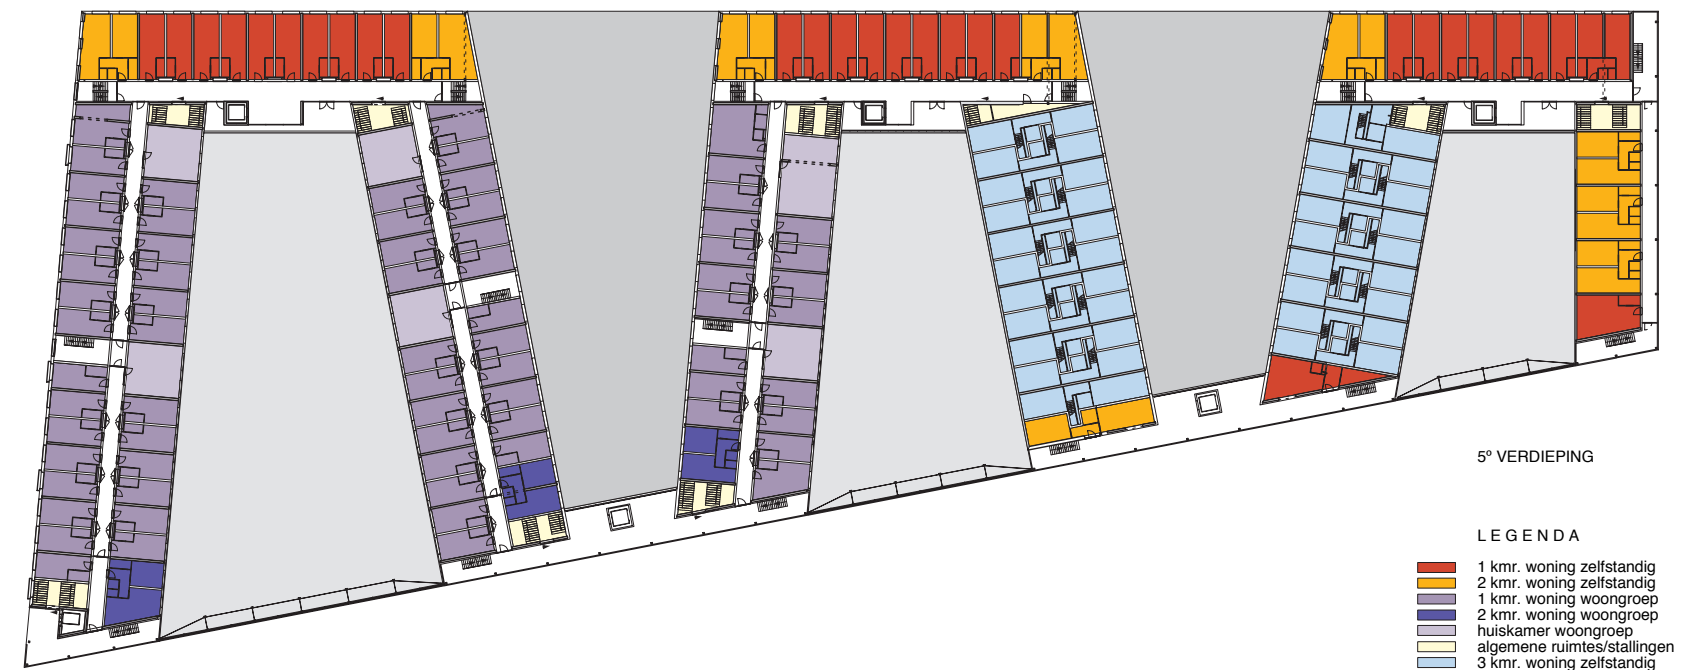

SITUATIE 1:2500

woon- werkwoning
type wwv - 1

zelfstandige éénheid in groep
type 1kw - 3

zelfstandige éénheid in groep
woonkamer

3-kamerwoning
type 3kw - 1

3-kamerwoning
type 3kw - 1

1-kamerwoning
type 1kw - 2

2-kamerwoning
type 2kw - 6

2-kamerwoning
type 2kw - 1

zelfstandige éénheid
type 1kw - 1