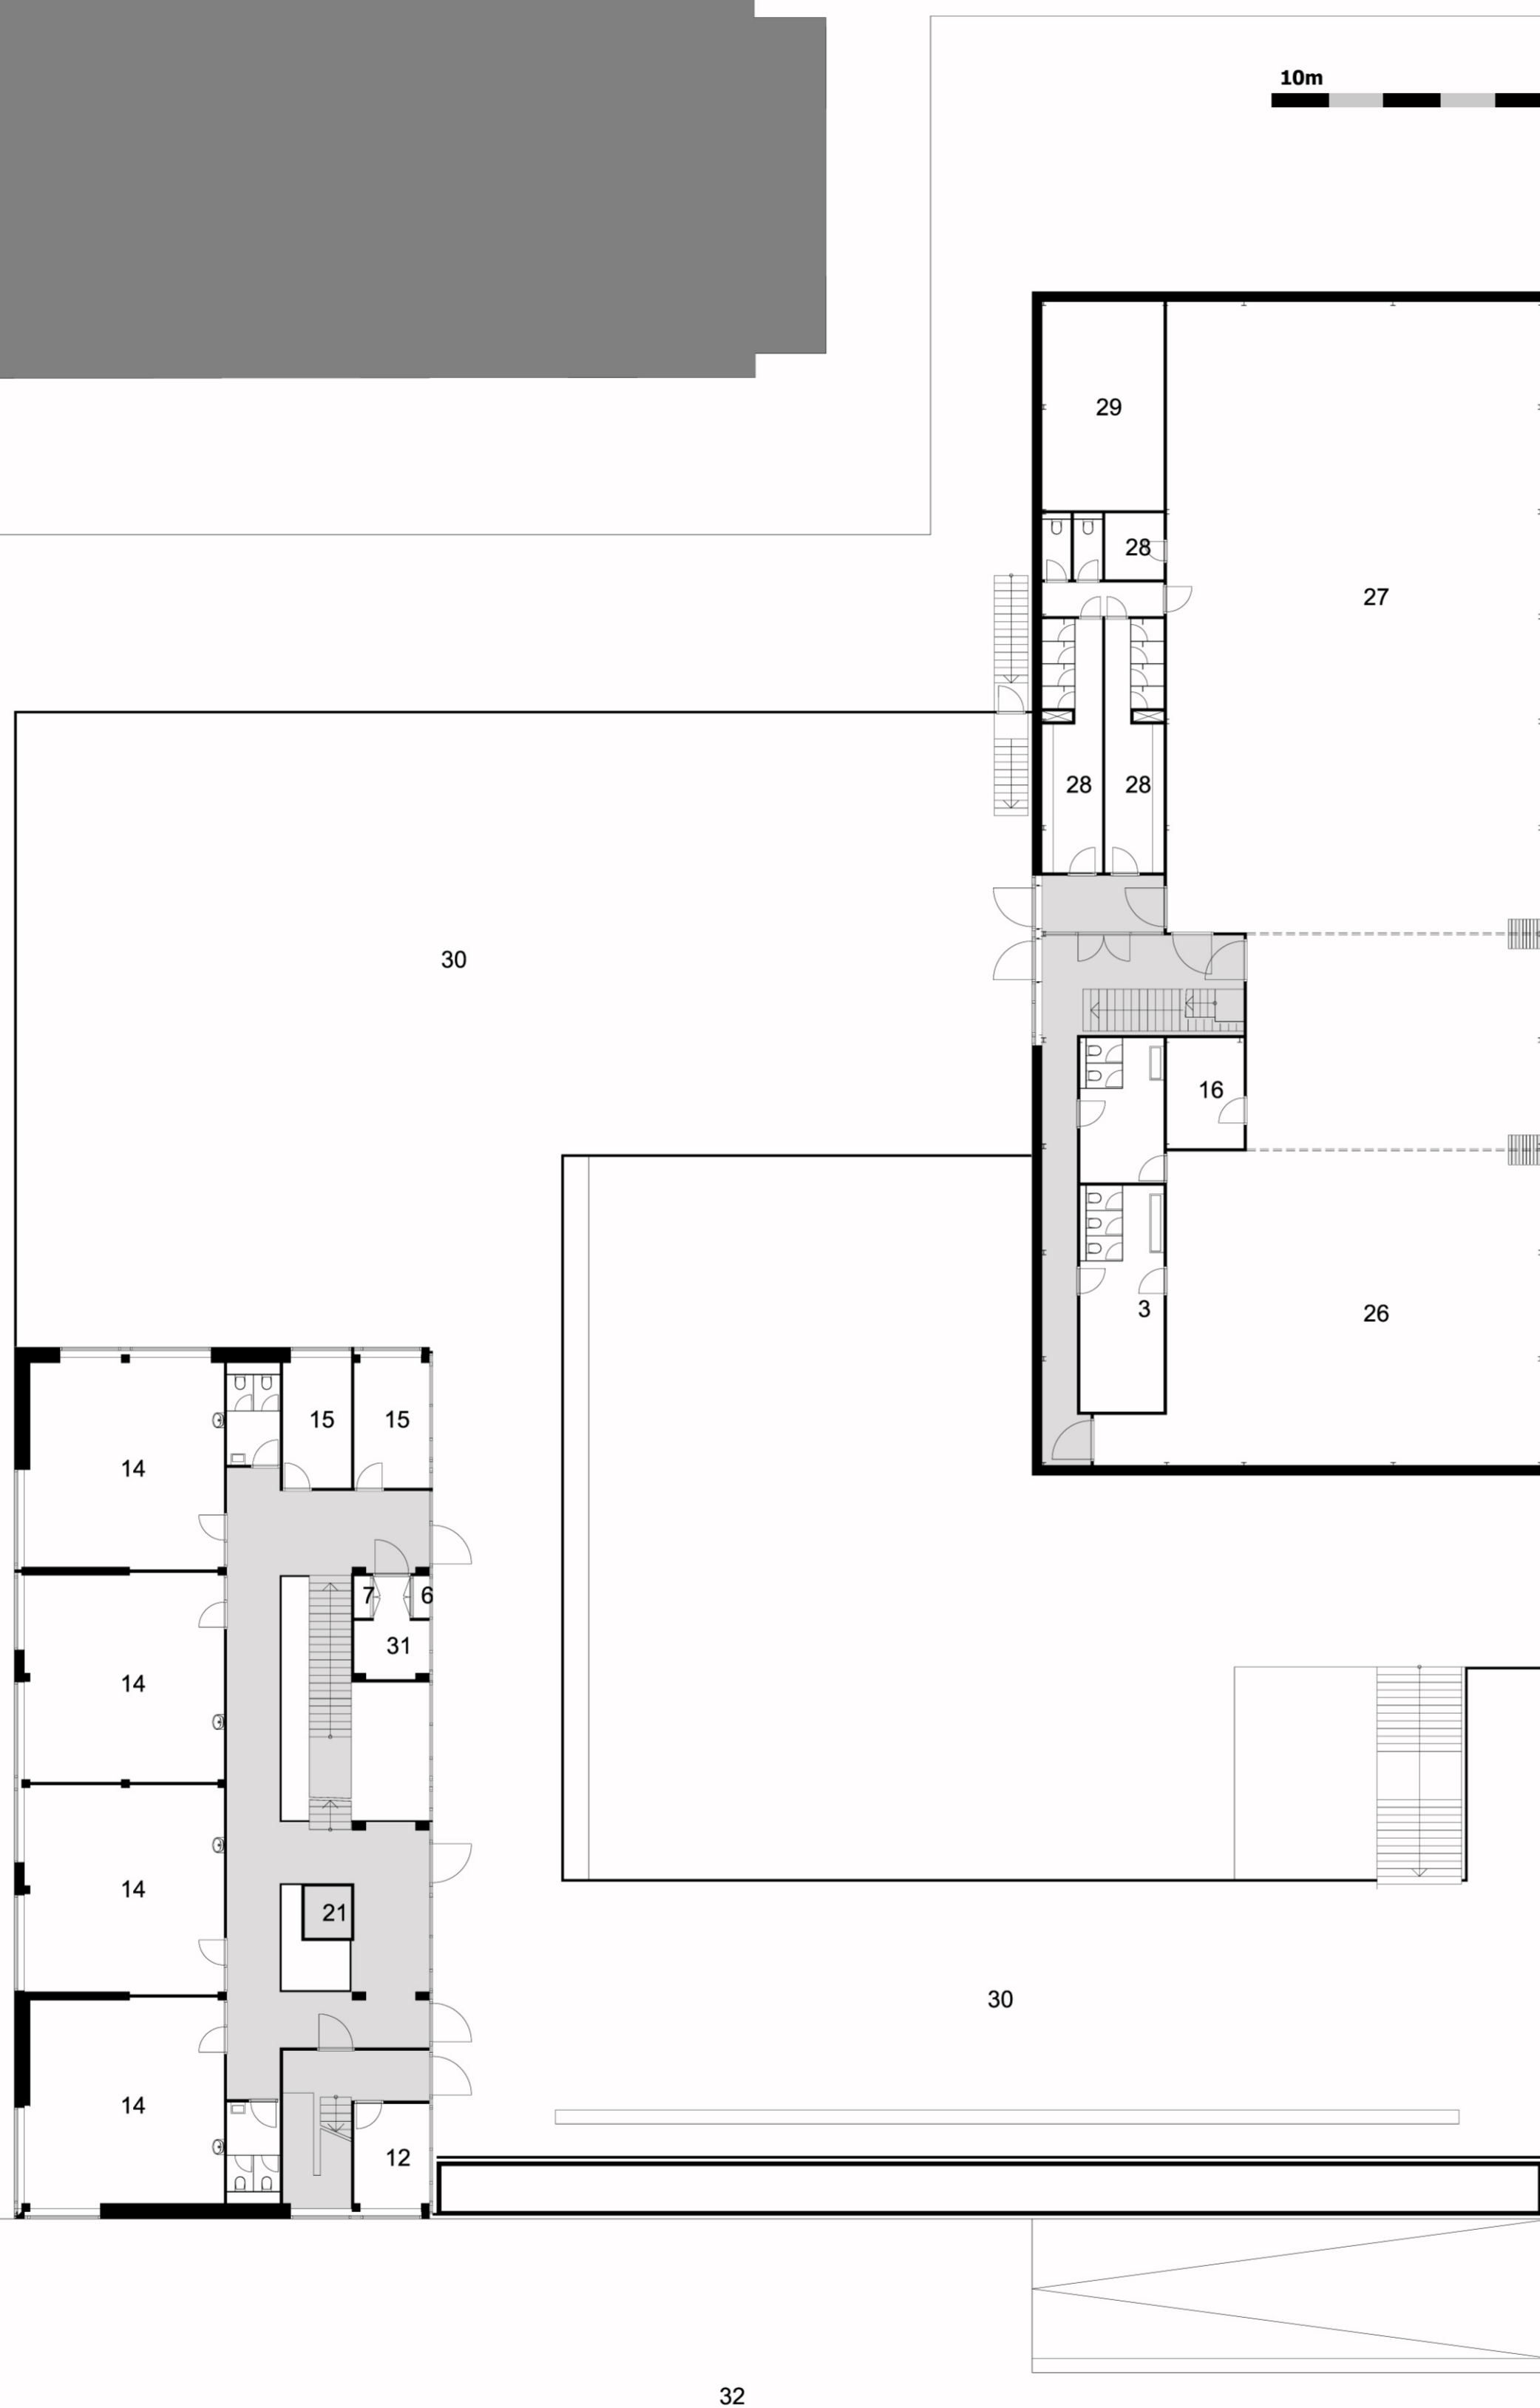

Baden Powellweg

Saaftingestraat

Osdorper Baan

10m

- 1 hoofd entree
- 2 multifunktionele ruimte
- 3 podium
- 4 leskeuken
- 5 post
- 6 meterkast
- 7 werkkast
- 8 gasmeter
- 9 pantry
- 10 overleg
- 11 groepsruimte
- 12 berging
- 13 concierge
- 14 lokaal
- 15 IT / RT
- 16 kantoor
- 17 administratie
- 18 keuken
- 19 docentenkamer
- 20 repro
- 21 lift
- 22 speellokaal
- 23 HV-ruimte
- 24 huiswerkklas
- 25 garderobe

510

Brede Islamitische School El Amien
Amsterdam

Begane Grond

060927 bb

- 1 hoofd entree
- 2 multifunktionele ruimte
- 3 podium
- 4 leskeuken
- 5 post
- 6 meterkast
- 7 werkkast
- 8 gasmeter
- 9 pantry
- 10 overleg
- 11 groepsruimte
- 12 berging
- 13 concierge
- 14 lokaal
- 15 IT / RT
- 16 kantoor
- 17 administratie
- 18 keuken
- 19 docentenkamer
- 20 repro
- 21 lift
- 22 speelruimte
- 23 HV-ruimte
- 24 huiswerkklas
- 25 garderobe
- 26 aula
- 27 gymzaal
- 28 kleedkamer
- 29 toestelberging
- 30 speelruimte
- 31 server
- 32 parkeerdak