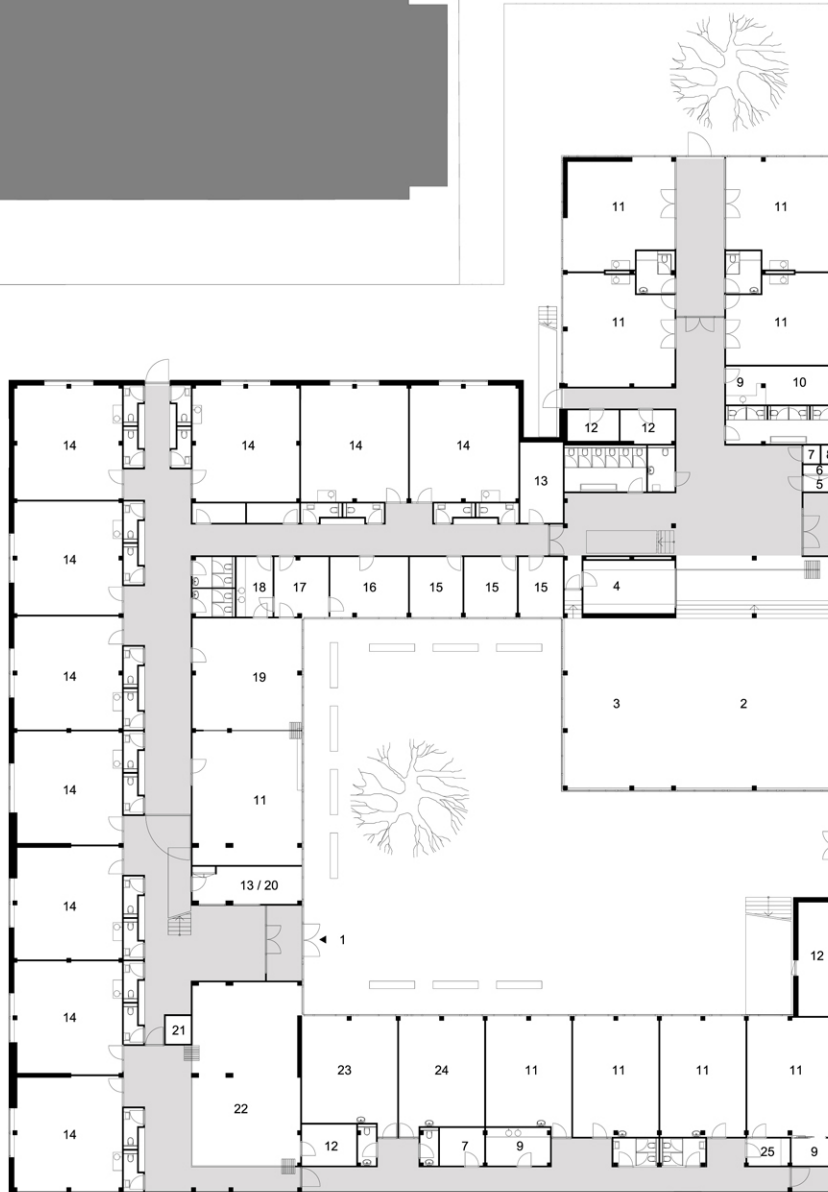

Baden Powellweg

Saaftingestraat

Osdorper Baan

10m

- 1 hoofd entree
- 2 multifunktionele ruimte
- 3 podium
- 4 leskeuken
- 5 post
- 6 meterkast
- 7 werkkast
- 8 gasmeter
- 9 pantry
- 10 overleg
- 11 groepsruimte
- 12 berging
- 13 concierge
- 14 lokaal
- 15 IT / RT
- 16 kantoor
- 17 administratie
- 18 keuken
- 19 docentenkamer
- 20 repro
- 21 lift
- 22 speellokaal
- 23 HV-ruimte
- 24 huiswerkklas
- 25 garderobe

510

Brede Islamitische School El Amien
Amsterdam

Begane Grond

060927 bb

- 1 hoofd entree
- 2 multifunktionele ruimte
- 3 podium
- 4 leskeuken
- 5 post
- 6 meterkast
- 7 werkkast
- 8 gasmeter
- 9 pantry
- 10 overleg
- 11 groepsruimte
- 12 berging
- 13 concierge
- 14 lokaal
- 15 IT / RT
- 16 kantoor
- 17 administratie
- 18 keuken
- 19 docentenkamer
- 20 repro
- 21 lift
- 22 speelruimte
- 23 HV-ruimte
- 24 huiswerkklas
- 25 garderobe
- 26 aula
- 27 gymzaal
- 28 kleedkamer
- 29 toestelberging
- 30 speelruimte
- 31 server
- 32 parkeerdak