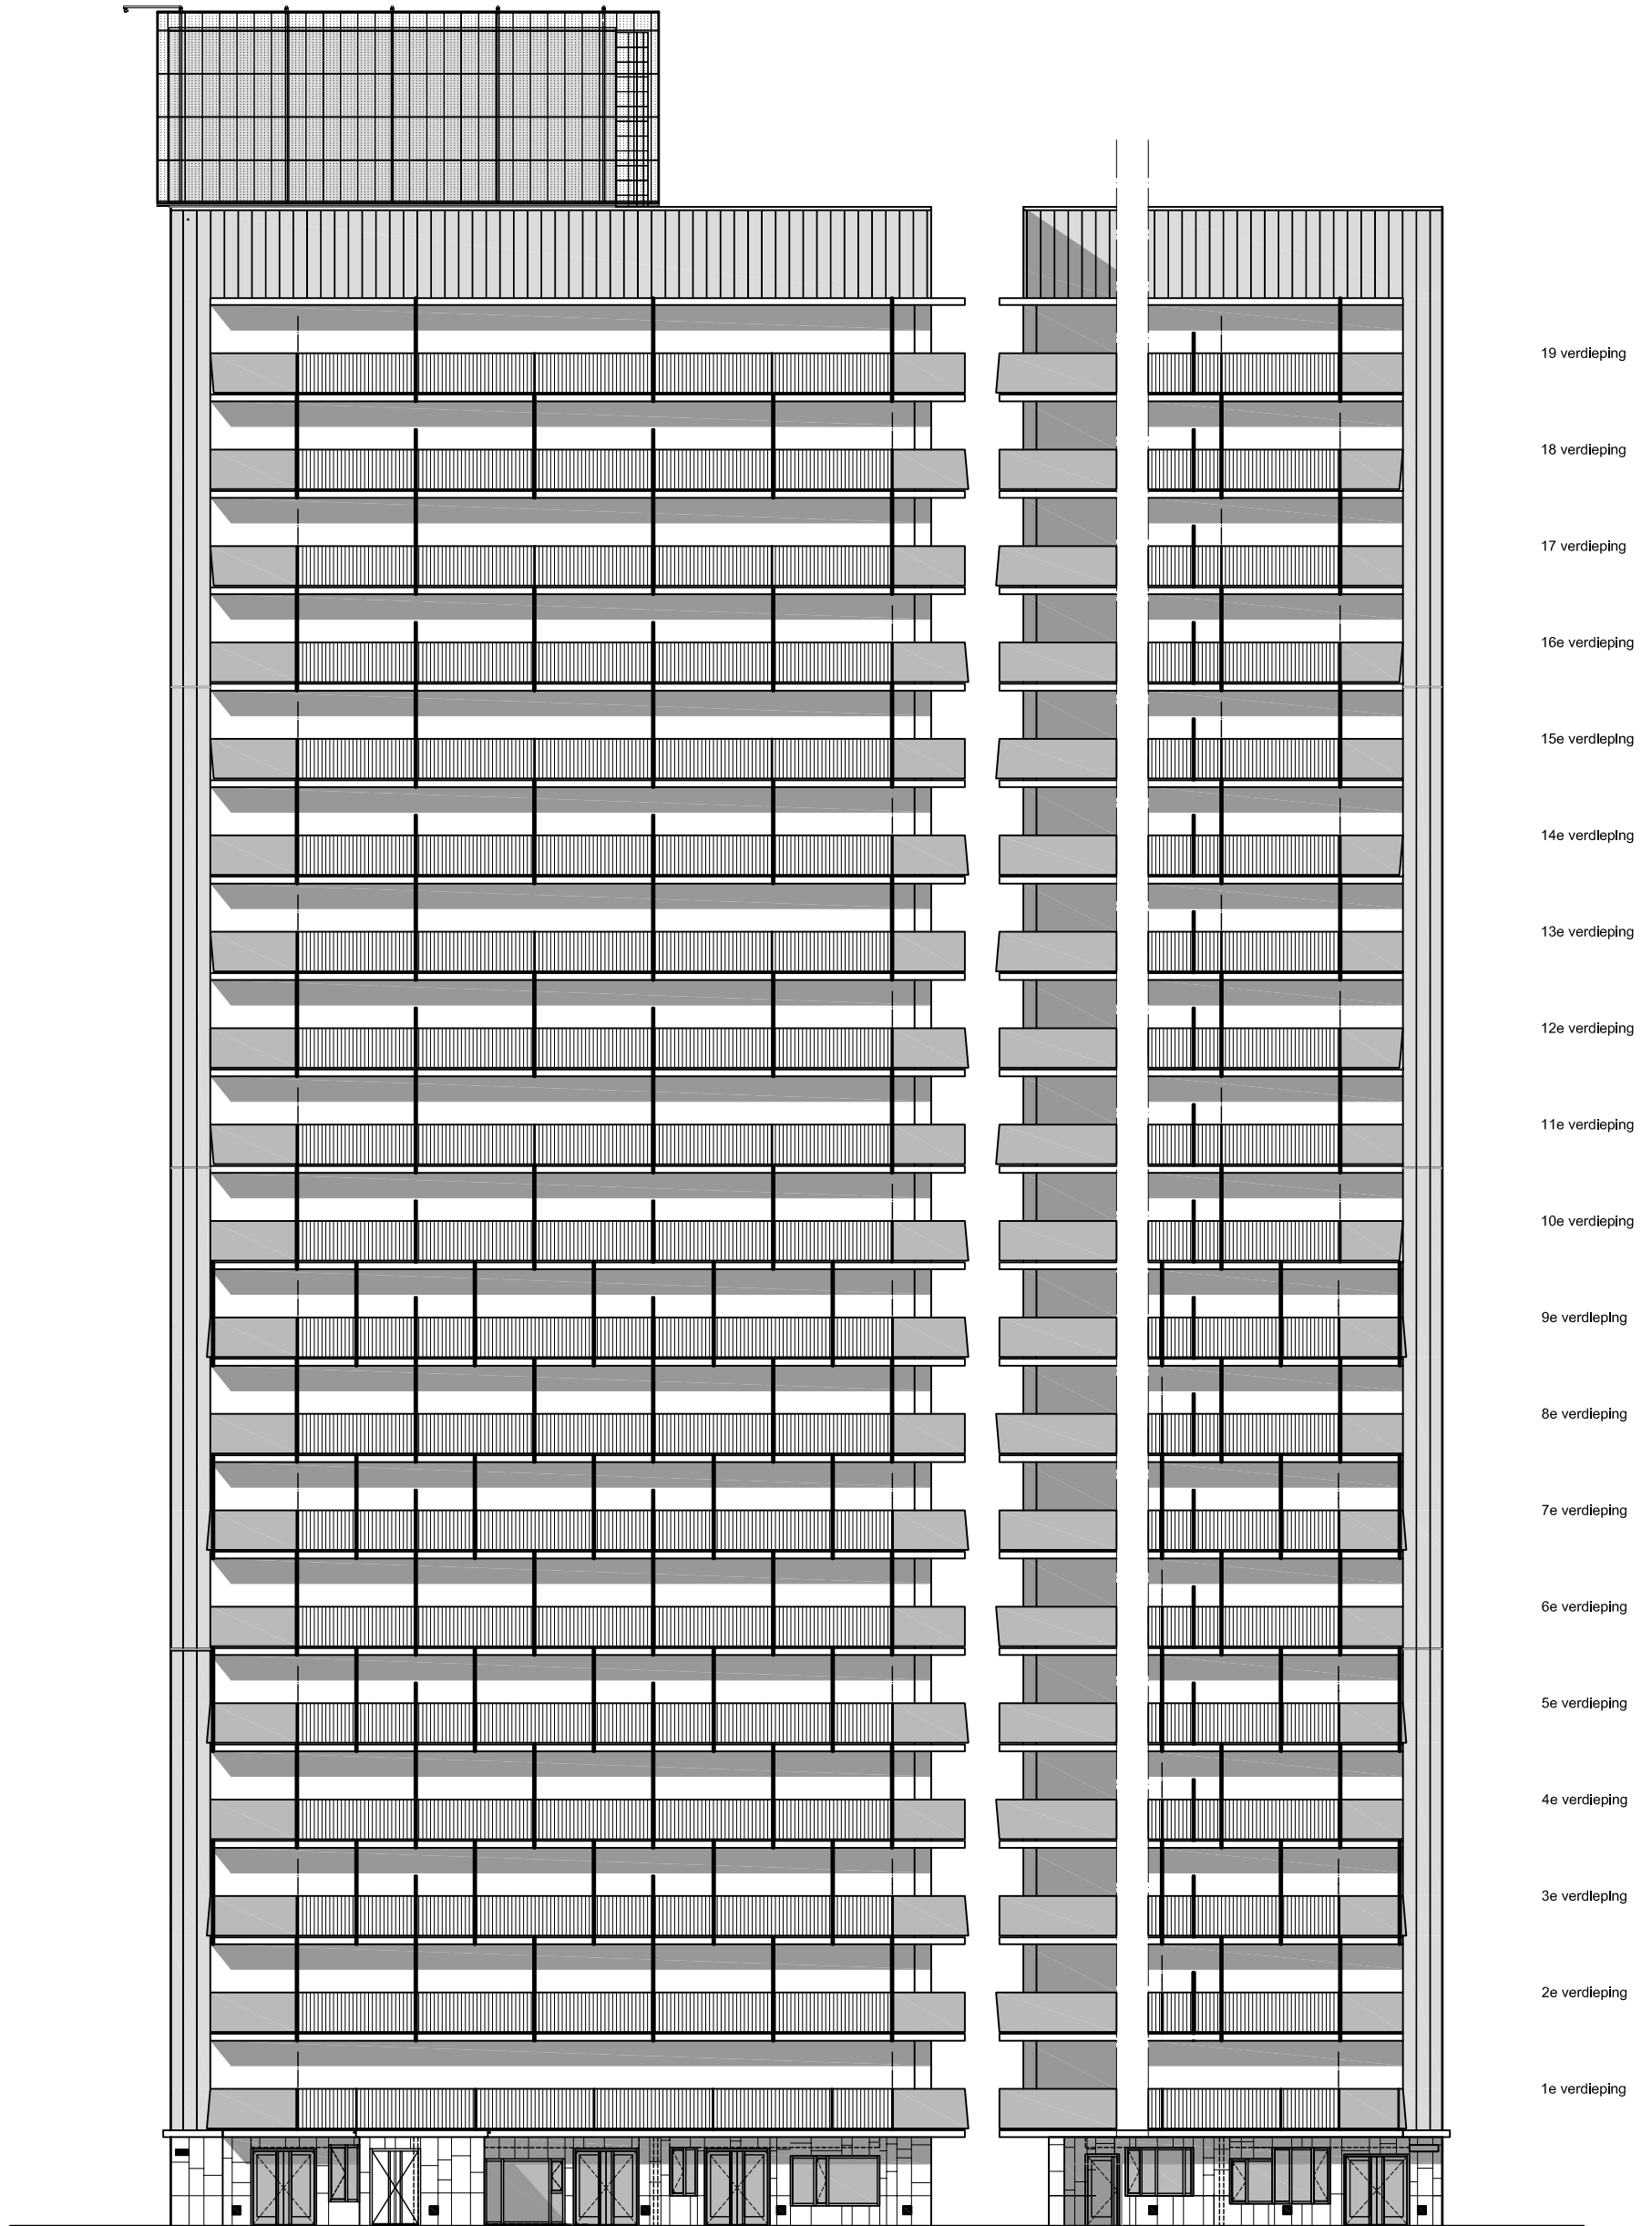

Karspeldreef

METRO

Kromwijkdreef

Karspeldreef

situatie 1:2000

0 2 4 10 m.

noord-westgevel

0 2 4 10 m.

standaard plattegrond (4e verdieping)