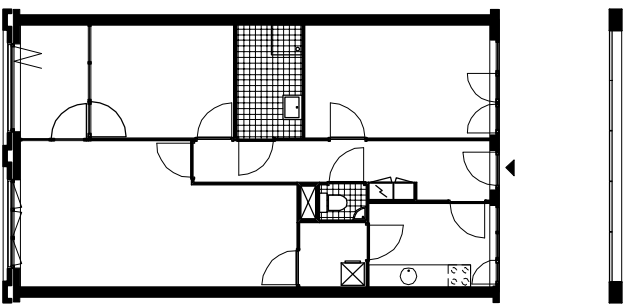

KAREL KLINKENBERGSTRAAT

begane grond

1e verdieping

Type A.01
4k - 79.9 m²

Bouwnummers:

- A.3.04,
- A.3.05,
- A.3.06,
- A.3.07,
- A.4.04,
- A.4.05,
- A.4.06,
- A.4.07

Type B.01*b
4k - 116.8 m²

Bouwnummers:

- B.1.01

Type C.10
4k - 83.1 m²

Bouwnummers:

- C.7.01
- C.8.01, C.9.01,
- C.10.01,
- C.11.01, C.12.01
- C.13.01, C.14.01,
- C.15.01,
- C.16.01, C.17.01,
- C.18.01,
- C.19.01