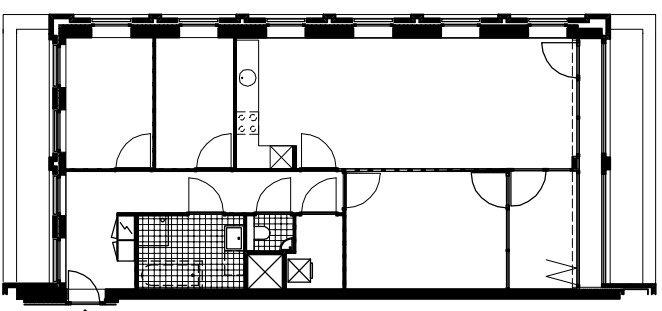

KAREL KLINKENBERGSTRAAT

begane grond

1e verdieping

Type A.01
4k - 79.9 m²

Bouwnummers:

- A.3.04,
- A.3.05,
- A.3.06,
- A.3.07,
- A.4.04,
- A.4.05,
- A.4.06,
- A.4.07

Type B.01*b
4k - 116.8 m²

Bouwnummers:

- B.1.01

Type C.10
4k - 83.1 m²

Bouwnummers:

- C.7.01
- C.8.01, C.9.01,
- C.10.01,
- C.11.01, C.12.01
- C.13.01, C.14.01,
- C.15.01,
- C.16.01, C.17.01,
- C.18.01,
- C.19.01