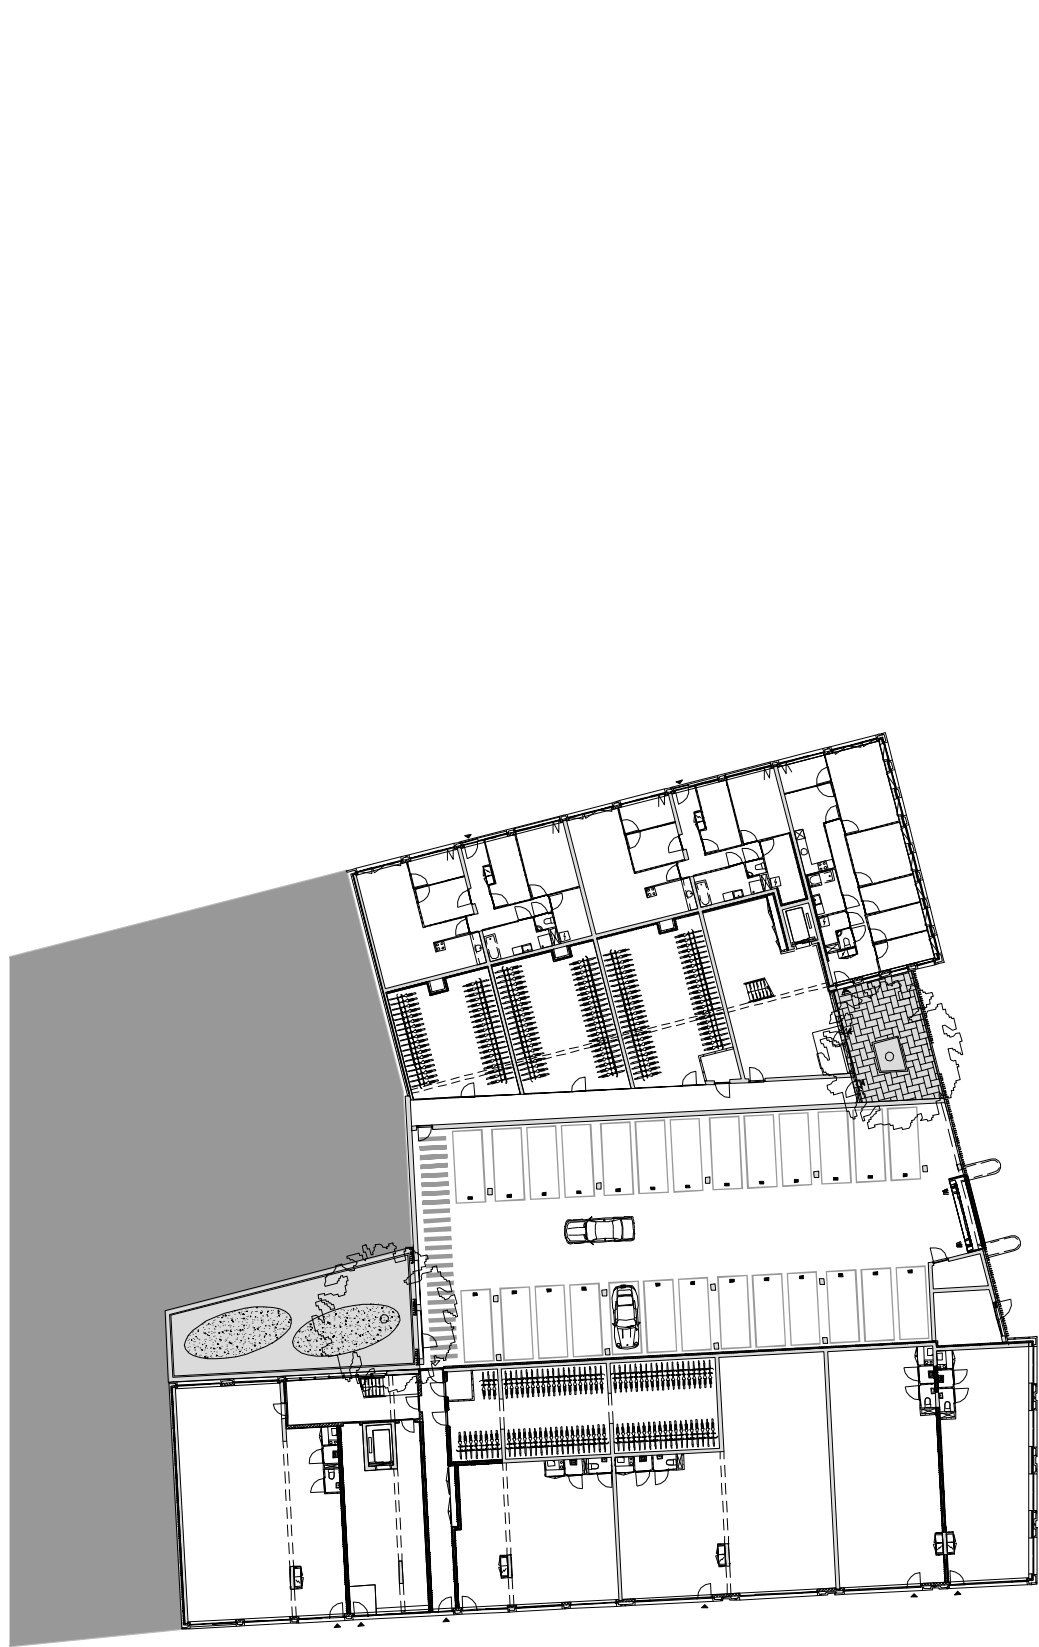

JAN EVERTSENSTRAAT

C

JAN TOOROPSTRAAT

B

D

JAN VOERMANSTRAAT

A

E

KAREL KLINKENBERGSTRAAT

begane grond

1e verdieping

Type A.01
4k - 79.9 m²

Bouwnummers:

- A.3.04,
- A.3.05,
- A.3.06,
- A.3.07,
- A.4.04,
- A.4.05,
- A.4.06,
- A.4.07

Type B.01*b
4k - 116.8 m²

Bouwnummers:

- B.1.01

Type C.10
4k - 83.1 m²

Bouwnummers:

- C.7.01
- C.8.01, C.9.01,
- C.10.01,
- C.11.01, C.12.01
- C.13.01, C.14.01,
- C.15.01,
- C.16.01, C.17.01,
- C.18.01,
- C.19.01