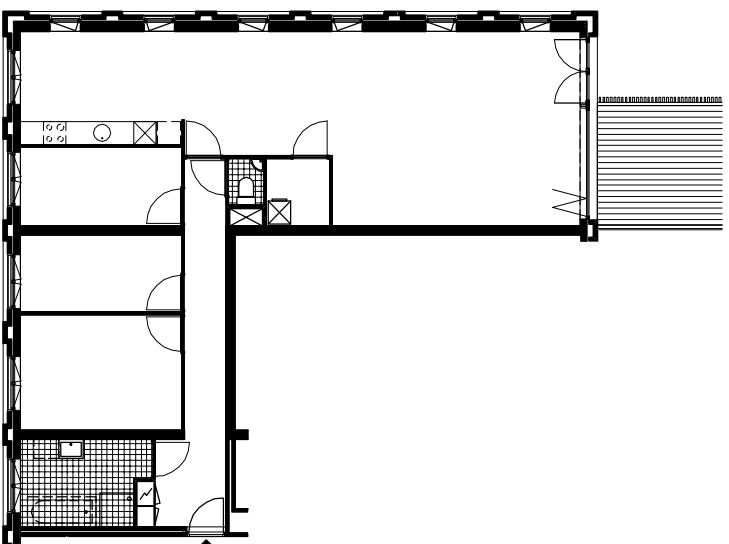

KAREL KLINKENBERGSTRAAT

begane grond

1e verdieping

Type A.01
4k - 79.9 m²

Bouwnummers:

- A.3.04,
- A.3.05,
- A.3.06,
- A.3.07,
- A.4.04,
- A.4.05,
- A.4.06,
- A.4.07

Type B.01*b
4k - 116.8 m²

Bouwnummers:

- B.1.01

Type C.10
4k - 83.1 m²

Bouwnummers:

- C.7.01
- C.8.01, C.9.01,
- C.10.01,
- C.11.01, C.12.01
- C.13.01, C.14.01,
- C.15.01,
- C.16.01, C.17.01,
- C.18.01,
- C.19.01