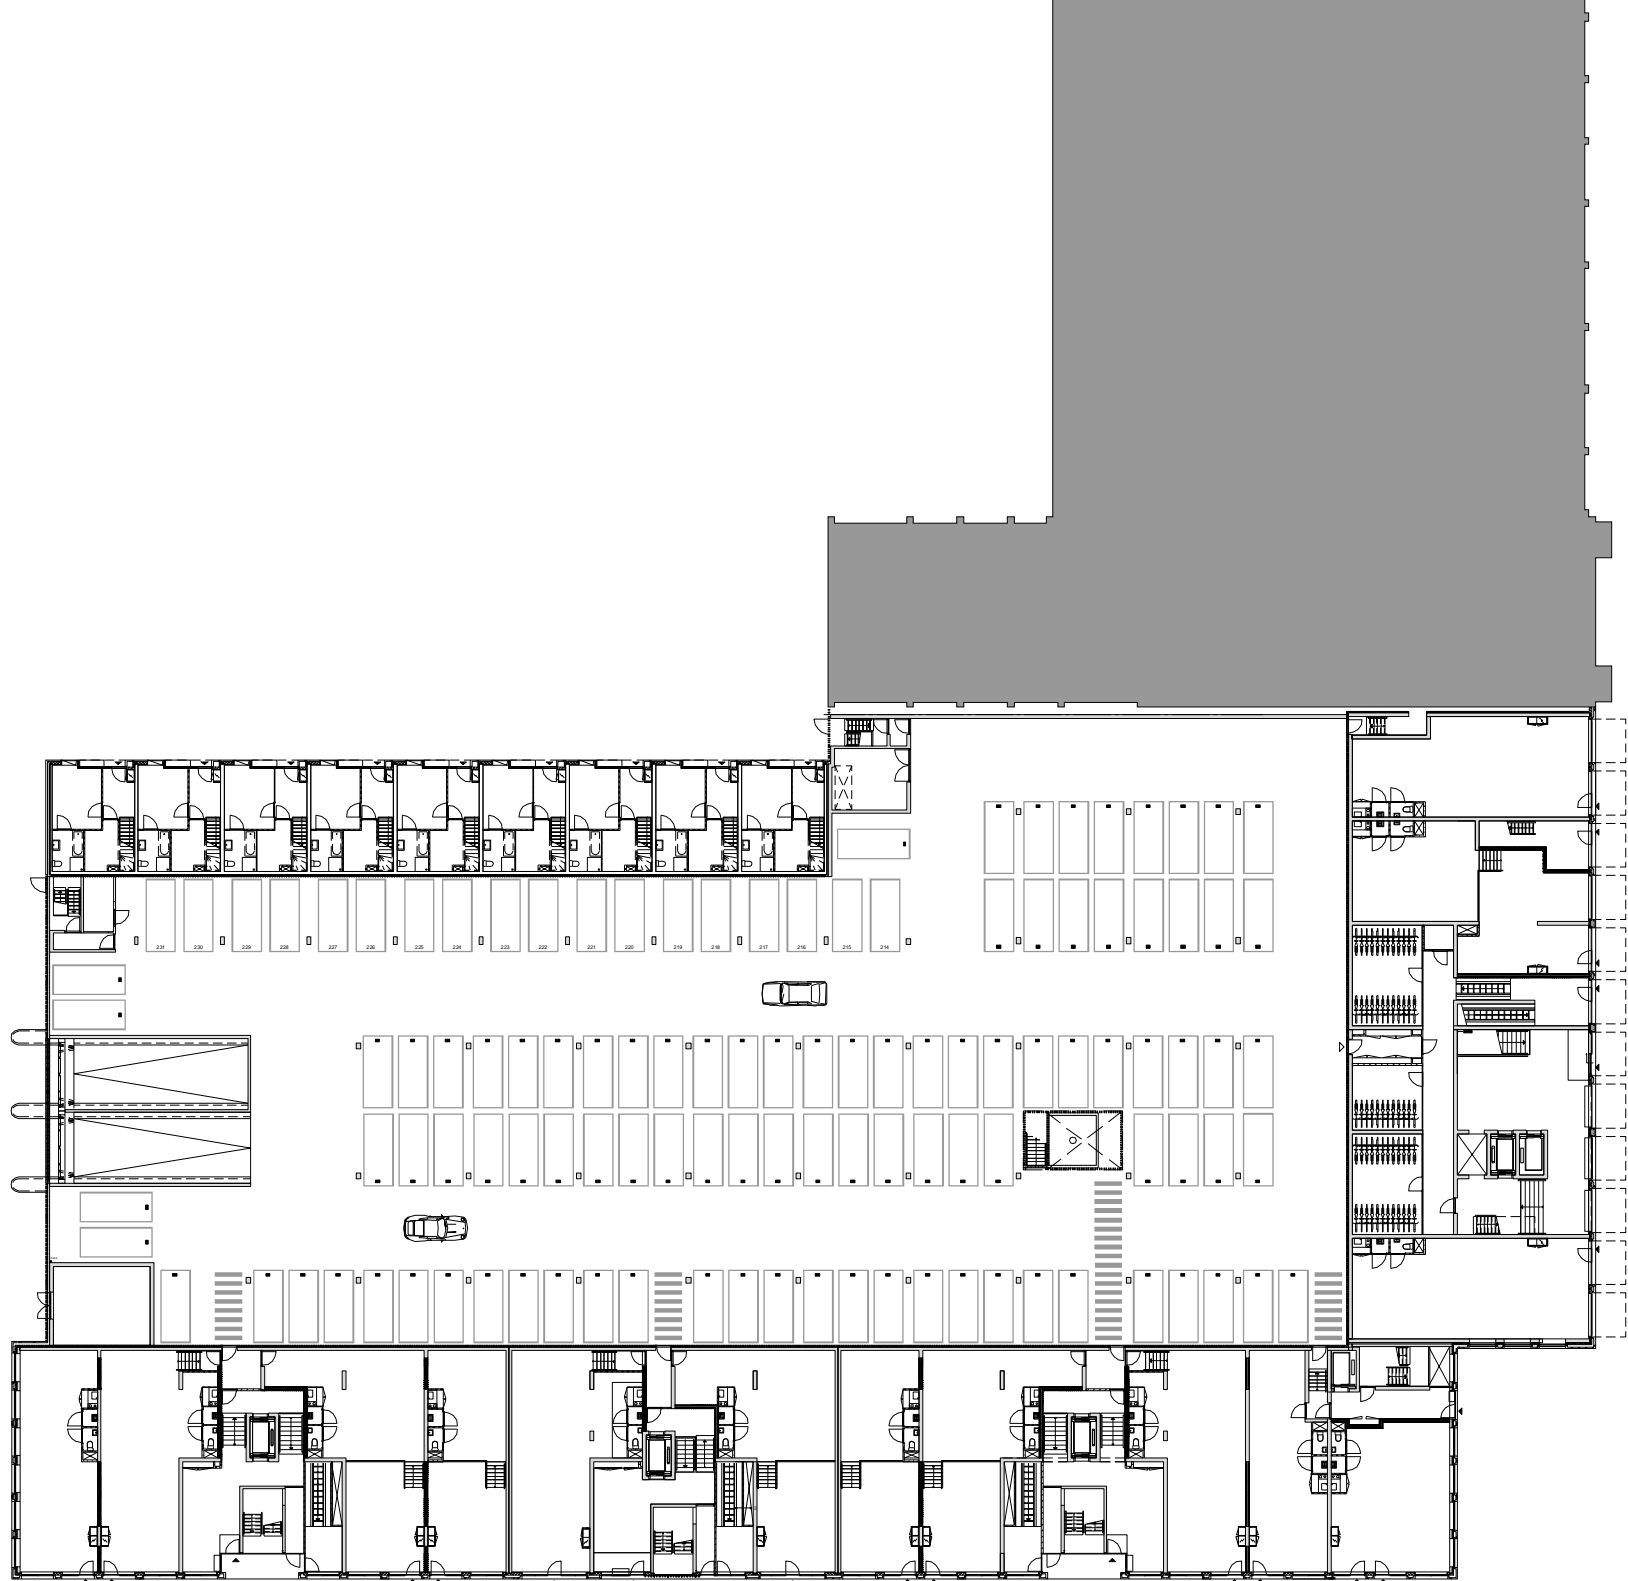

KAREL KLINKENBERGSTRAAT

begane grond

1e verdieping

Type A.01
4k - 79.9 m²

Bouwnummers:

- A.3.04,
- A.3.05,
- A.3.06,
- A.3.07,
- A.4.04,
- A.4.05,
- A.4.06,
- A.4.07

Type B.01*b
4k - 116.8 m²

Bouwnummers:

- B.1.01

Type C.10
4k - 83.1 m²

Bouwnummers:

- C.7.01
- C.8.01, C.9.01,
- C.10.01,
- C.11.01, C.12.01
- C.13.01, C.14.01,
- C.15.01,
- C.16.01, C.17.01,
- C.18.01,
- C.19.01