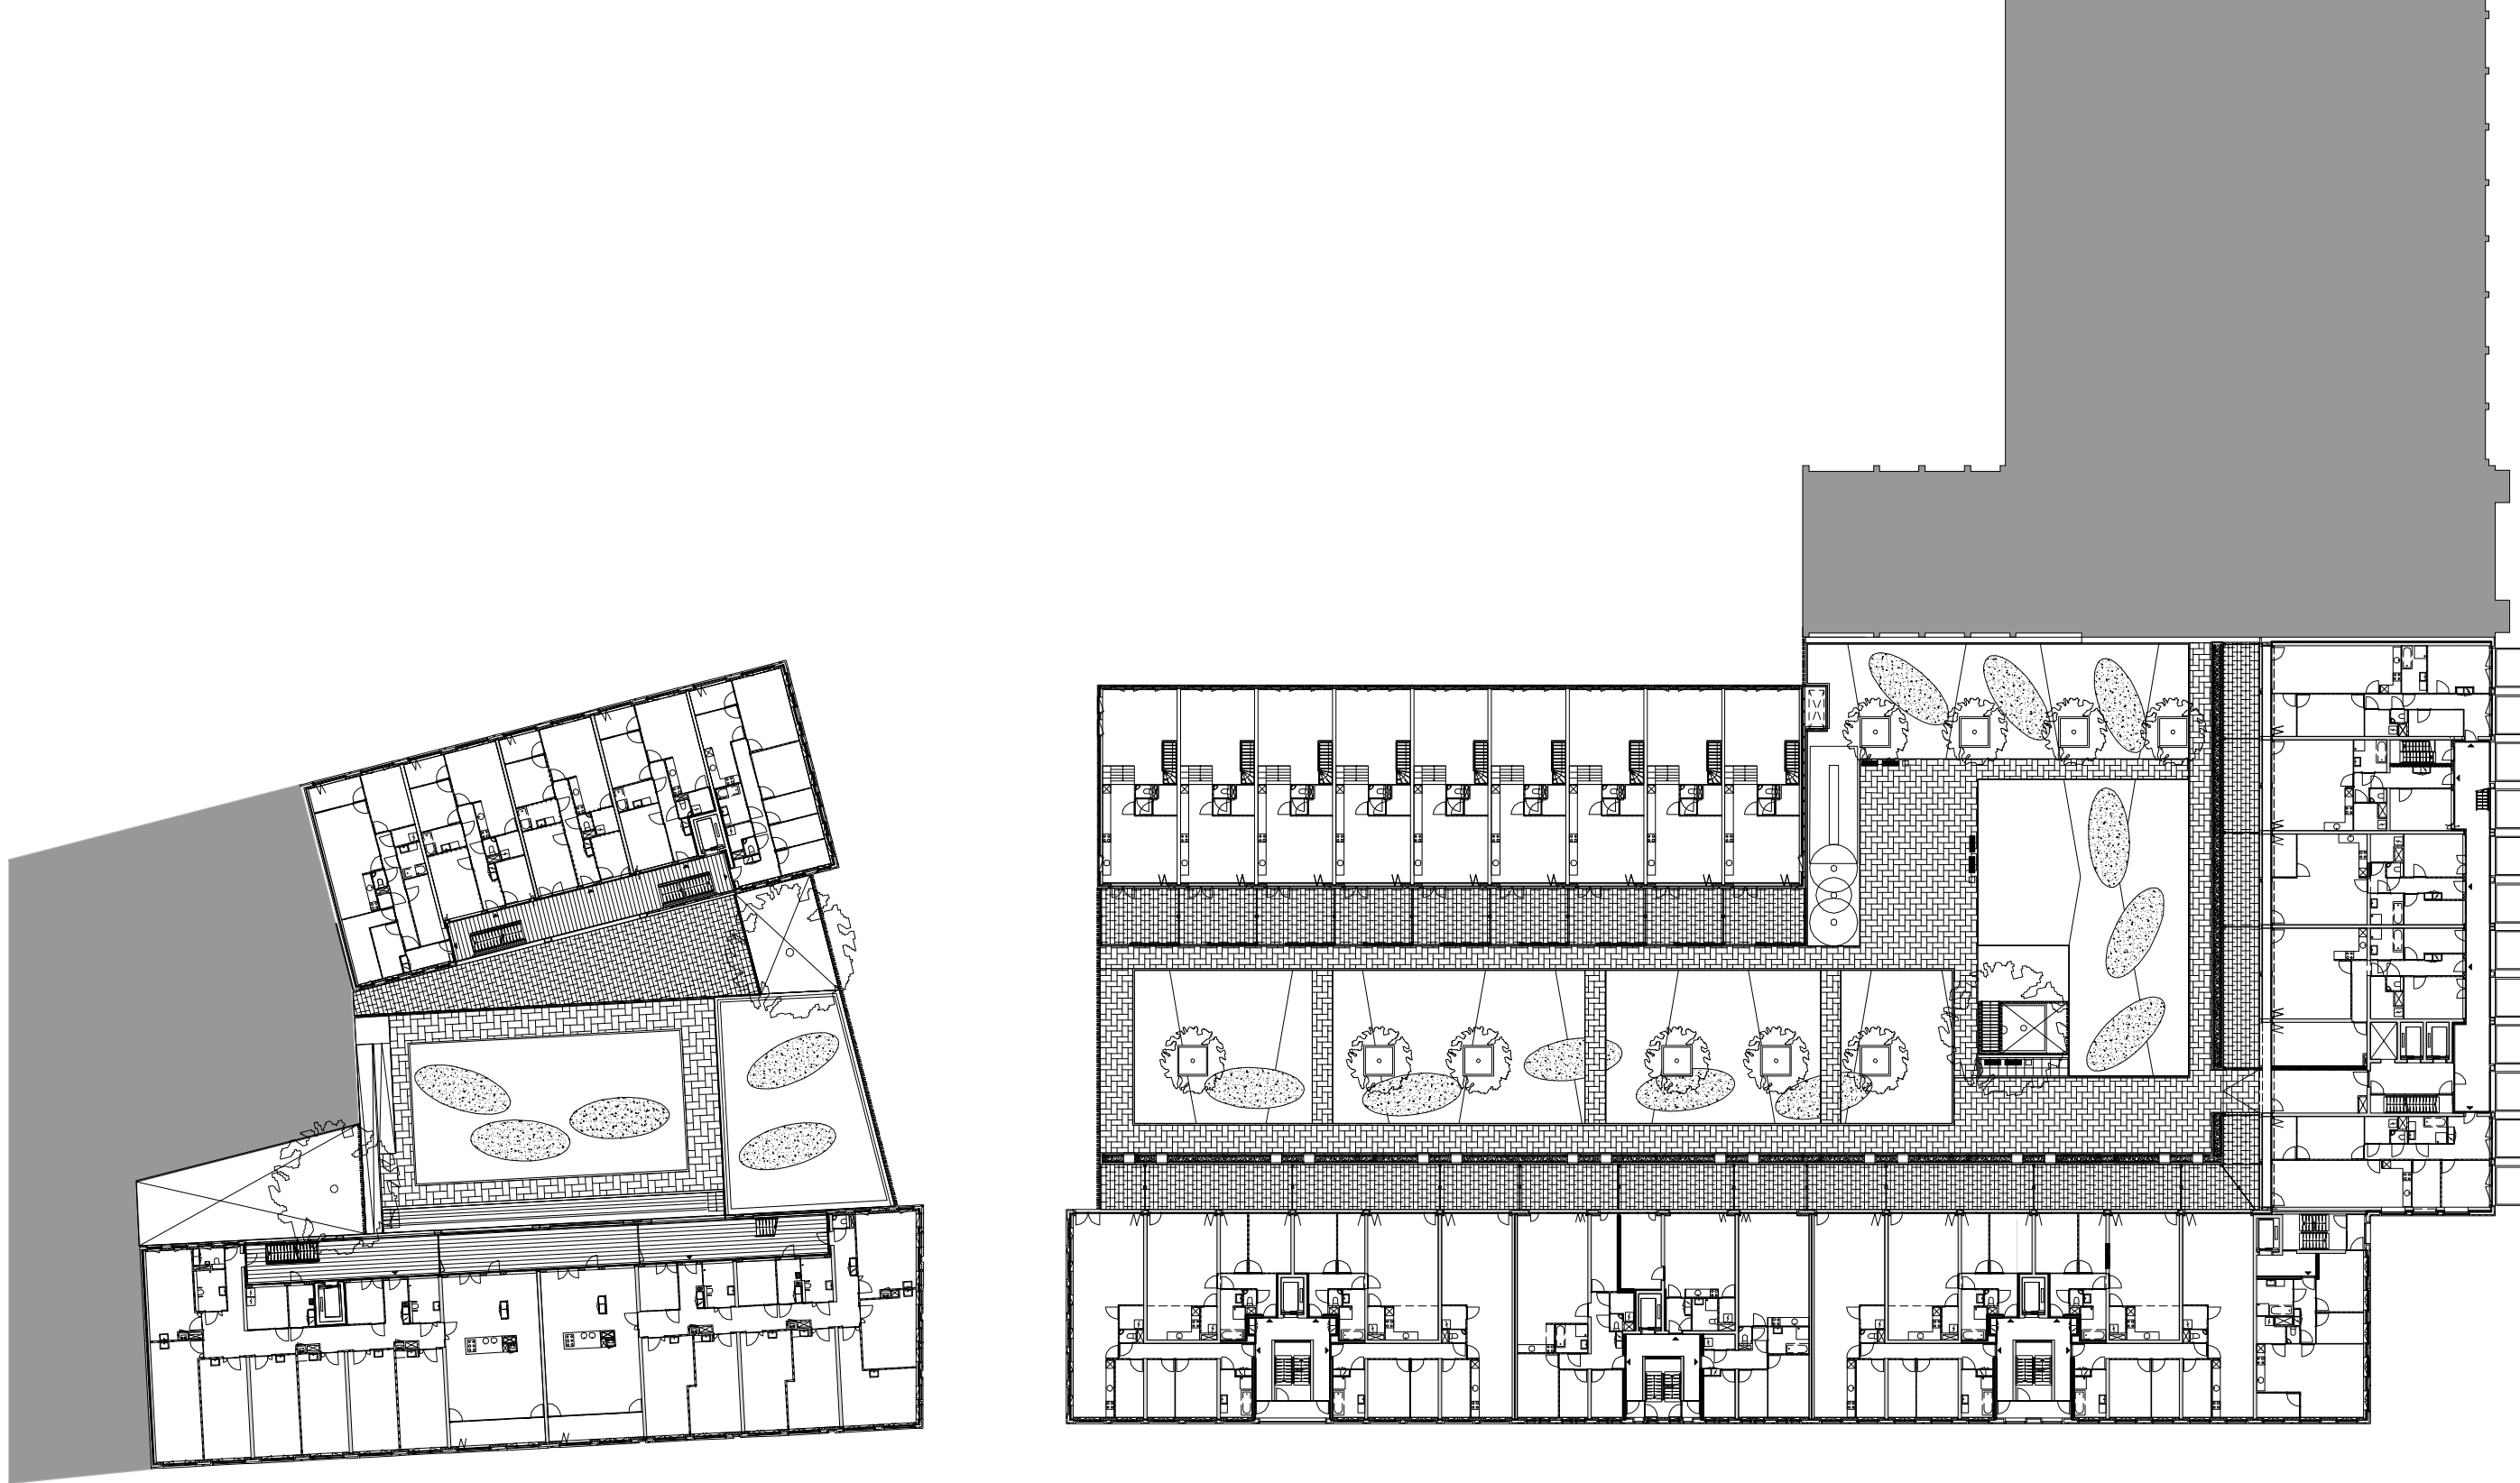

KAREL KLINKENBERGSTRAAT

begane grond

1e verdieping

Type A.01
4k - 79.9 m²

Bouwnummers:

- A.3.04,
- A.3.05,
- A.3.06,
- A.3.07,
- A.4.04,
- A.4.05,
- A.4.06,
- A.4.07

Type B.01*b
4k - 116.8 m²

Bouwnummers:

- B.1.01

Type C.10
4k - 83.1 m²

Bouwnummers:

- C.7.01
- C.8.01, C.9.01,
- C.10.01,
- C.11.01, C.12.01
- C.13.01, C.14.01,
- C.15.01,
- C.16.01, C.17.01,
- C.18.01,
- C.19.01