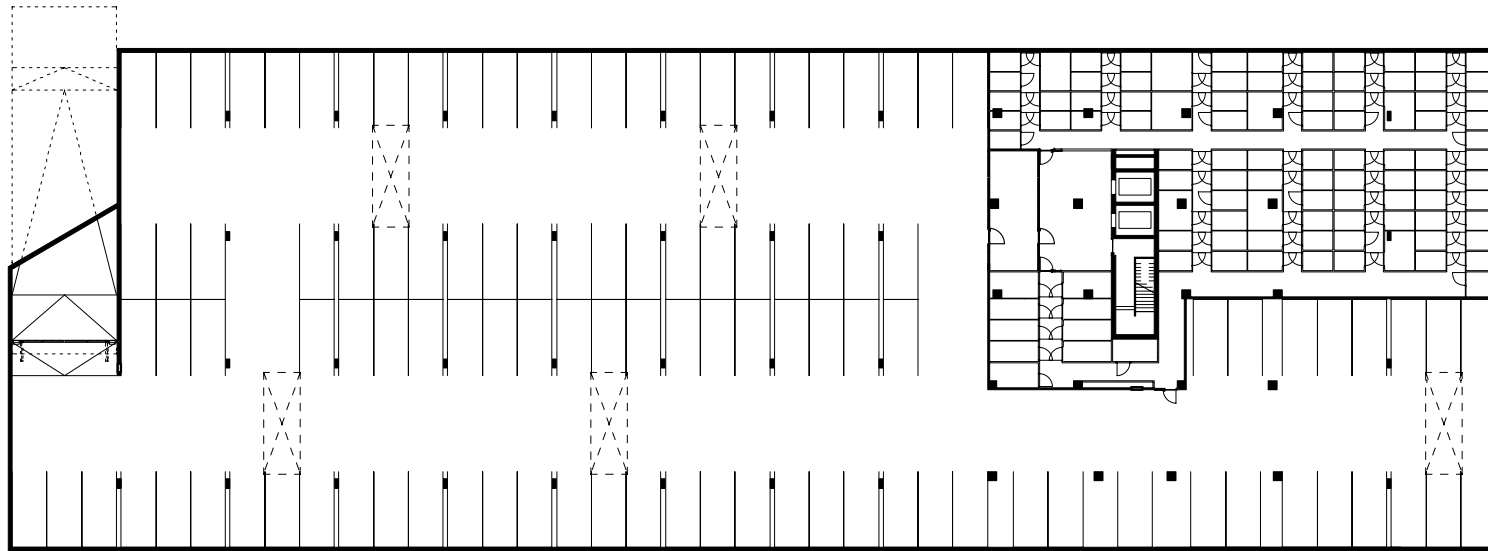

JAN VAN ZUTPHENSTRAAT

TOREN 1

TOREN 2

TOREN 3

TOREN 4

SLOTERVAART

LANGSDOORSNEDE

BEGANE GROND / LOBBY

PARKEERKELDER / LOBBY

VERDIEPING 3

TYPE A

TYPE B

TYPE C

TYPE D

TYPE A

TYPE B