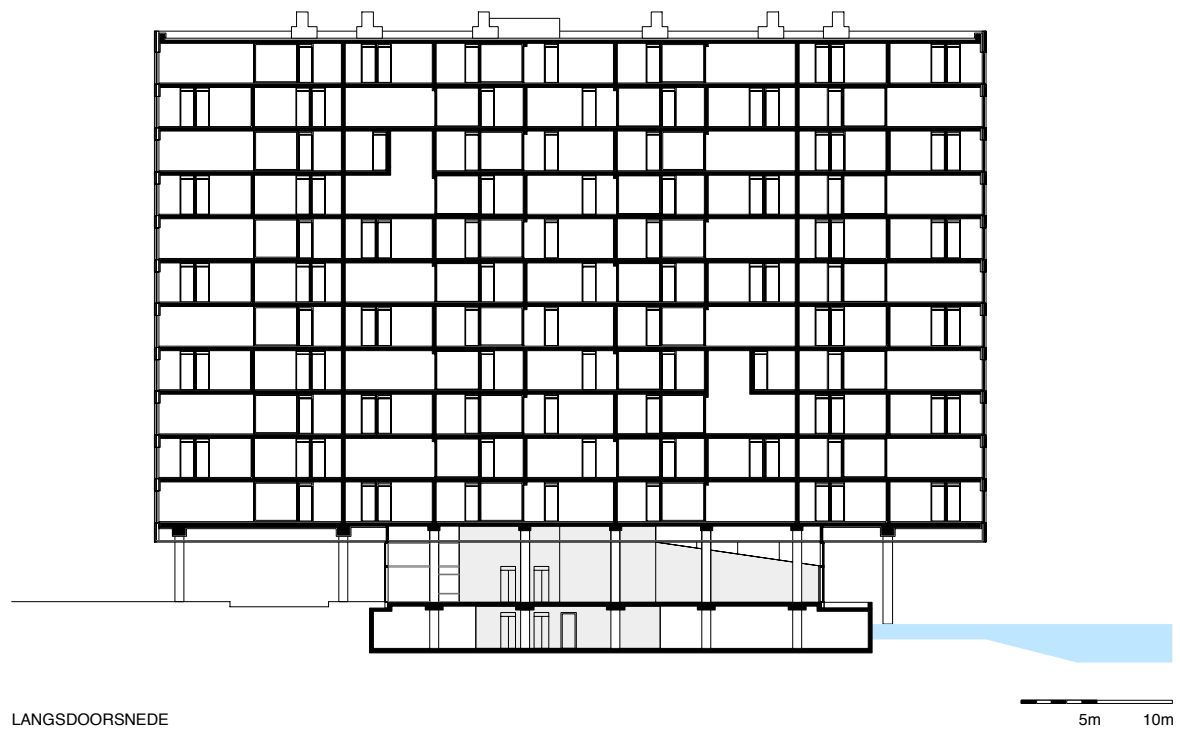

JAN VAN ZUTPHENSTRAAT

TOREN 1

TOREN 2

TOREN 3

TOREN 4

SLOTERVAART

LANGSDOORSNEDE

BEGANE GROND / LOBBY

PARKEERKELDER / LOBBY

VERDIEPING 3

TYPE A

TYPE B

TYPE C

TYPE D

TYPE A

TYPE B