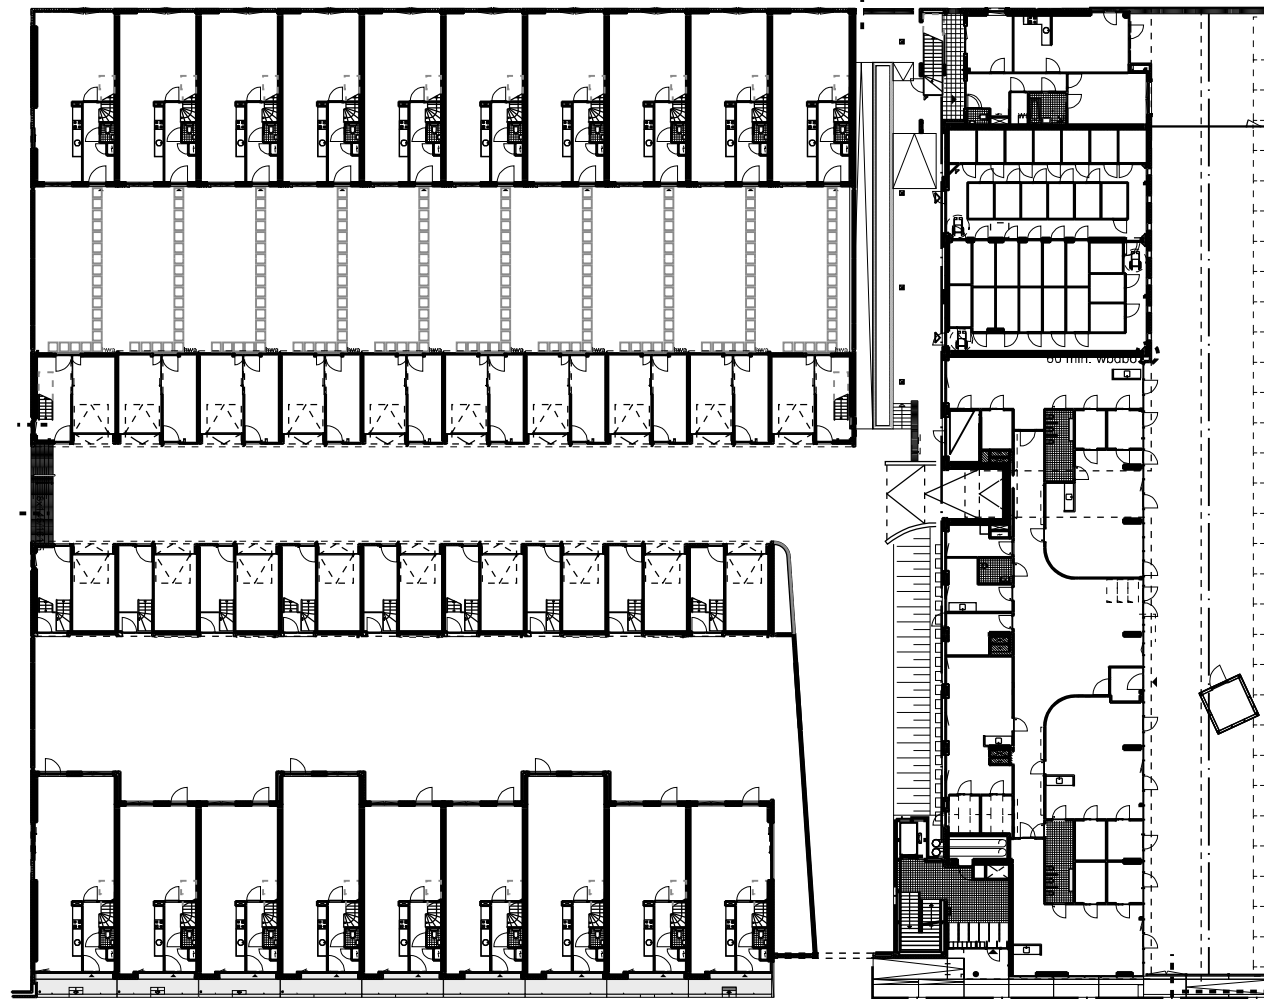

Blok 25 Haveneiland-West IJburg  
schaal 1:1000

Blok A  
begane grond 1e verdieping

Blok A  
2e verdieping

Blok B  
begane grond 1e verdieping 2e verdieping

Blok C  
1e verdieping

BLOK A

BEGANE GROND

BLOK B

BEGANE GROND (woningen aan het water)  
BEGANE GROND (woningen aan de straat)

BLOK C

BEGANE GROND  
kinderdagverblijf

0 2 4 6 8 10 M

Blok 25 Haveneiland West IJburg

totaalplattegrond begane grond  
blok A, B en C

Schaal 1:500

BLOK A

2e VERDIEPING

BLOK B

1e VERDIEPING (woningen aan de straat)

BLOK C

1e VERDIEPING

0 2 4 6 8 10 M

Blok 25 Haveneiland West IJburg

totaalplattegrond  
tweede verdieping blok A  
eerste verdieping blok B en C

Schaal 1:500