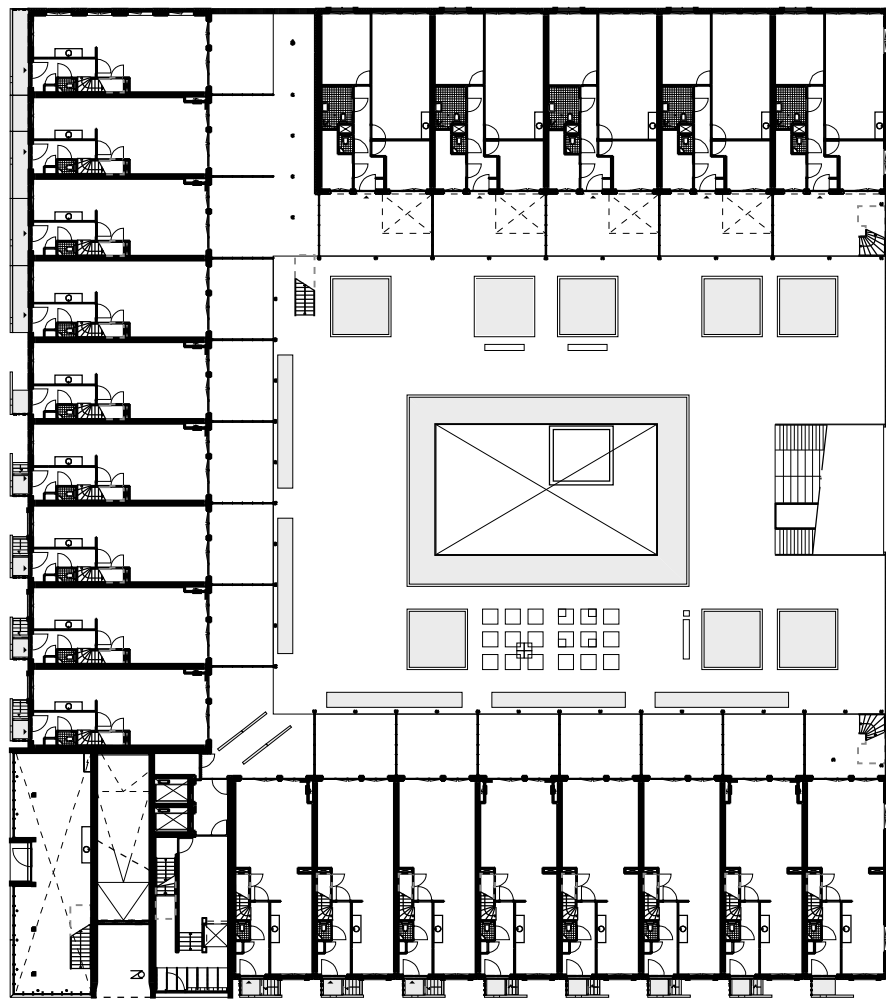

Blok 25 Haveneiland-West IJburg  
schaal 1:1000

Blok A  
begane grond 1e verdieping

Blok A  
2e verdieping

Blok B  
begane grond 1e verdieping 2e verdieping

Blok C  
1e verdieping

BLOK A

BEGANE GROND

BLOK B

BEGANE GROND (woningen aan het water)  
BEGANE GROND (woningen aan de straat)

BLOK C

BEGANE GROND  
kinderdagverblijf

0 2 4 6 8 10 M

Blok 25 Haveneiland West IJburg

totaalplattegrond begane grond  
blok A, B en C

Schaal 1:500

BLOK A

2e VERDIEPING

BLOK B

1e VERDIEPING (woningen aan de straat)

BLOK C

1e VERDIEPING

0 2 4 6 8 10 M

Blok 25 Haveneiland West IJburg

totaalplattegrond  
tweede verdieping blok A  
eerste verdieping blok B en C

Schaal 1:500