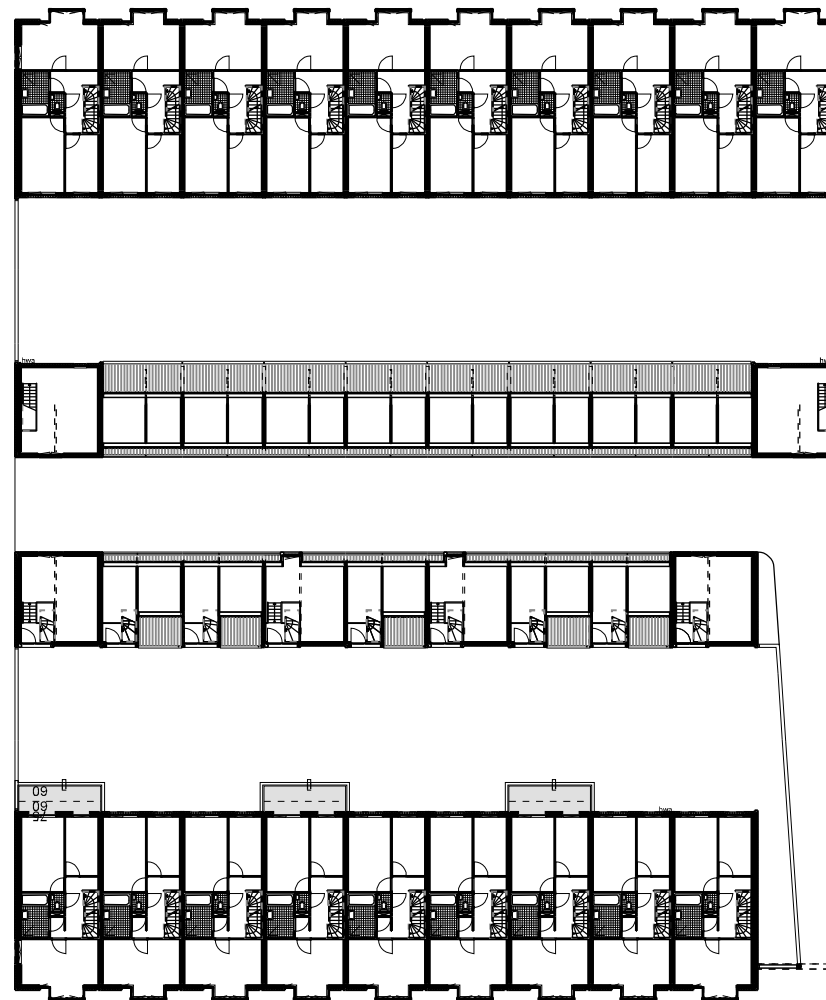

Blok 25 Haveneiland-West IJburg  
schaal 1:1000

Blok A  
begane grond 1e verdieping

Blok A  
2e verdieping

Blok B  
begane grond 1e verdieping 2e verdieping

Blok C  
1e verdieping

BLOK A

BEGANE GROND

BLOK B

BEGANE GROND (woningen aan het water)  
BEGANE GROND (woningen aan de straat)

BLOK C

BEGANE GROND  
kinderdagverblijf

0 2 4 6 8 10 M

Blok 25 Haveneiland West IJburg

totaalplattegrond begane grond  
blok A, B en C

Schaal 1:500

BLOK A

2e VERDIEPING

BLOK B

1e VERDIEPING (woningen aan de straat)

BLOK C

1e VERDIEPING

0 2 4 6 8 10 M

Blok 25 Haveneiland West IJburg

totaalplattegrond  
tweede verdieping blok A  
eerste verdieping blok B en C

Schaal 1:500