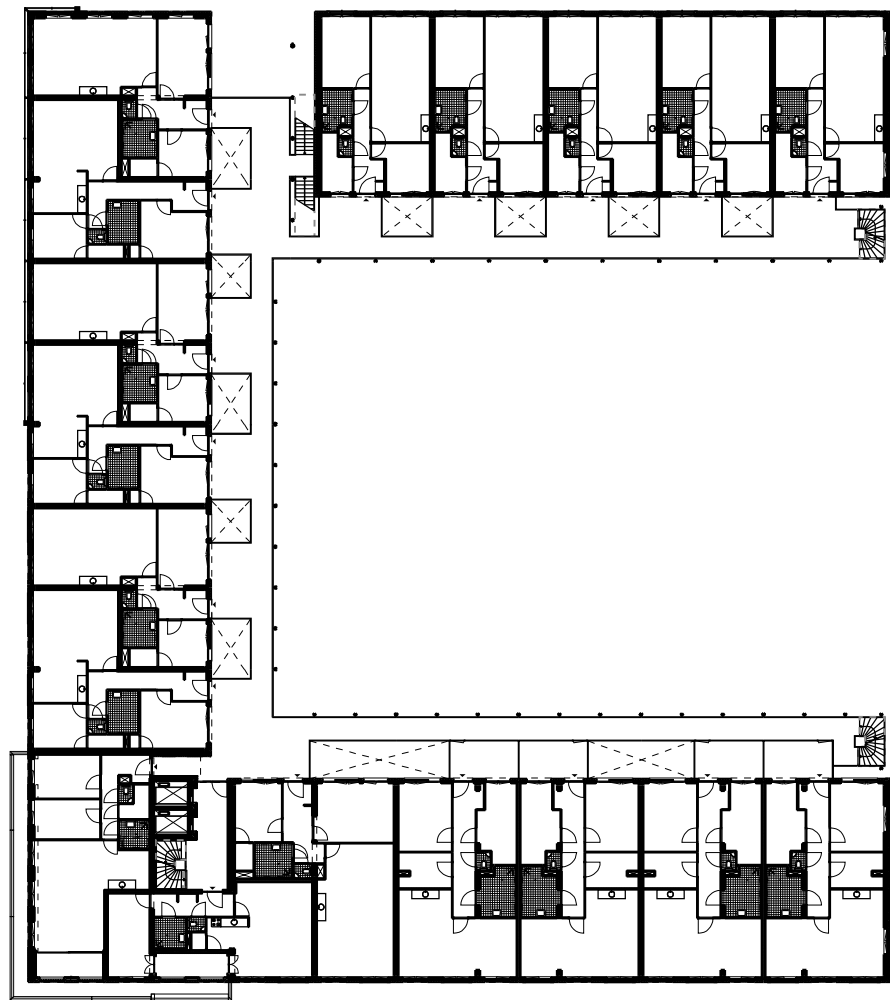

Blok 25 Haveneiland-West IJburg  
schaal 1:1000

Blok A  
begane grond 1e verdieping

Blok A  
2e verdieping

Blok B  
begane grond 1e verdieping 2e verdieping

Blok C  
1e verdieping

BLOK A

BEGANE GROND

BLOK B

BEGANE GROND (woningen aan het water)  
BEGANE GROND (woningen aan de straat)

BLOK C

BEGANE GROND  
kinderdagverblijf

0 2 4 6 8 10 M

Blok 25 Haveneiland West IJburg

totaalplattegrond begane grond  
blok A, B en C

Schaal 1:500

BLOK A

2e VERDIEPING

BLOK B

1e VERDIEPING (woningen aan de straat)

BLOK C

1e VERDIEPING

0 2 4 6 8 10 M

Blok 25 Haveneiland West IJburg

totaalplattegrond  
tweede verdieping blok A  
eerste verdieping blok B en C

Schaal 1:500