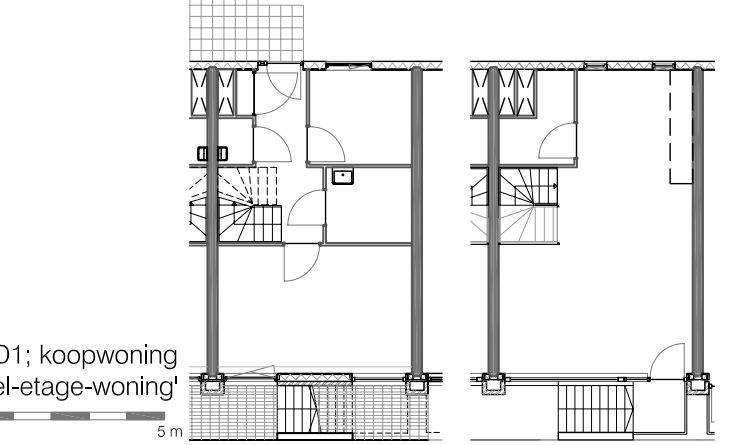

IJburg - Haveneiland Oost  
 Blok 52 a/b  
 schaal 1 : 2000

type C1; sociale huurwoning      type E2; koopwoning

type C3; sociale huurwoning      type C4; Rowo-woning

type D1; koopwoning  
 'bel-etage-woning'

dwarsdoorsnede  
 0 10 m

plattegrond verdieping 3  
 0 10 m