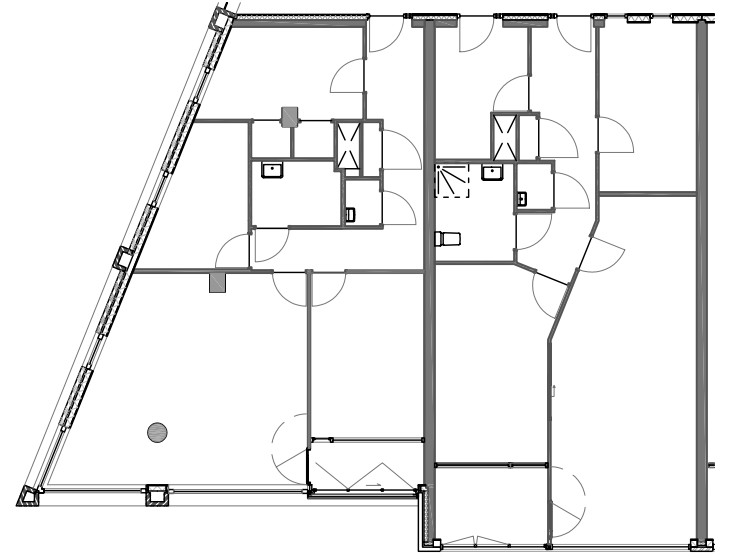

IJburg - Haveneiland Oost  
 Blok 52 a/b  
 schaal 1 : 2000

type C1; sociale huurwoning      type E2; koopwoning

type C3; sociale huurwoning      type C4; Rowo-woning

type D1; koopwoning  
 'bel-etage-woning'

dwarsdoorsnede  
 0 10 m

plattegrond verdieping 3  
 0 10 m