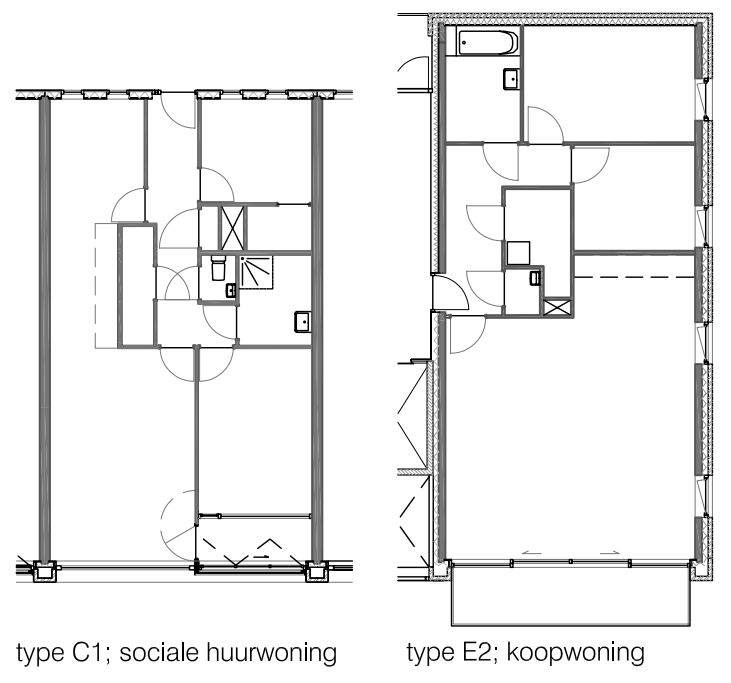

IJburg - Haveneiland Oost  
 Blok 52 a/b  
 schaal 1 : 2000

type C1; sociale huurwoning      type E2; koopwoning

type C3; sociale huurwoning      type C4; Rowo-woning

type D1; koopwoning  
 'bel-etage-woning'

dwarsdoorsnede  
 0 10 m

plattegrond verdieping 3  
 0 10 m