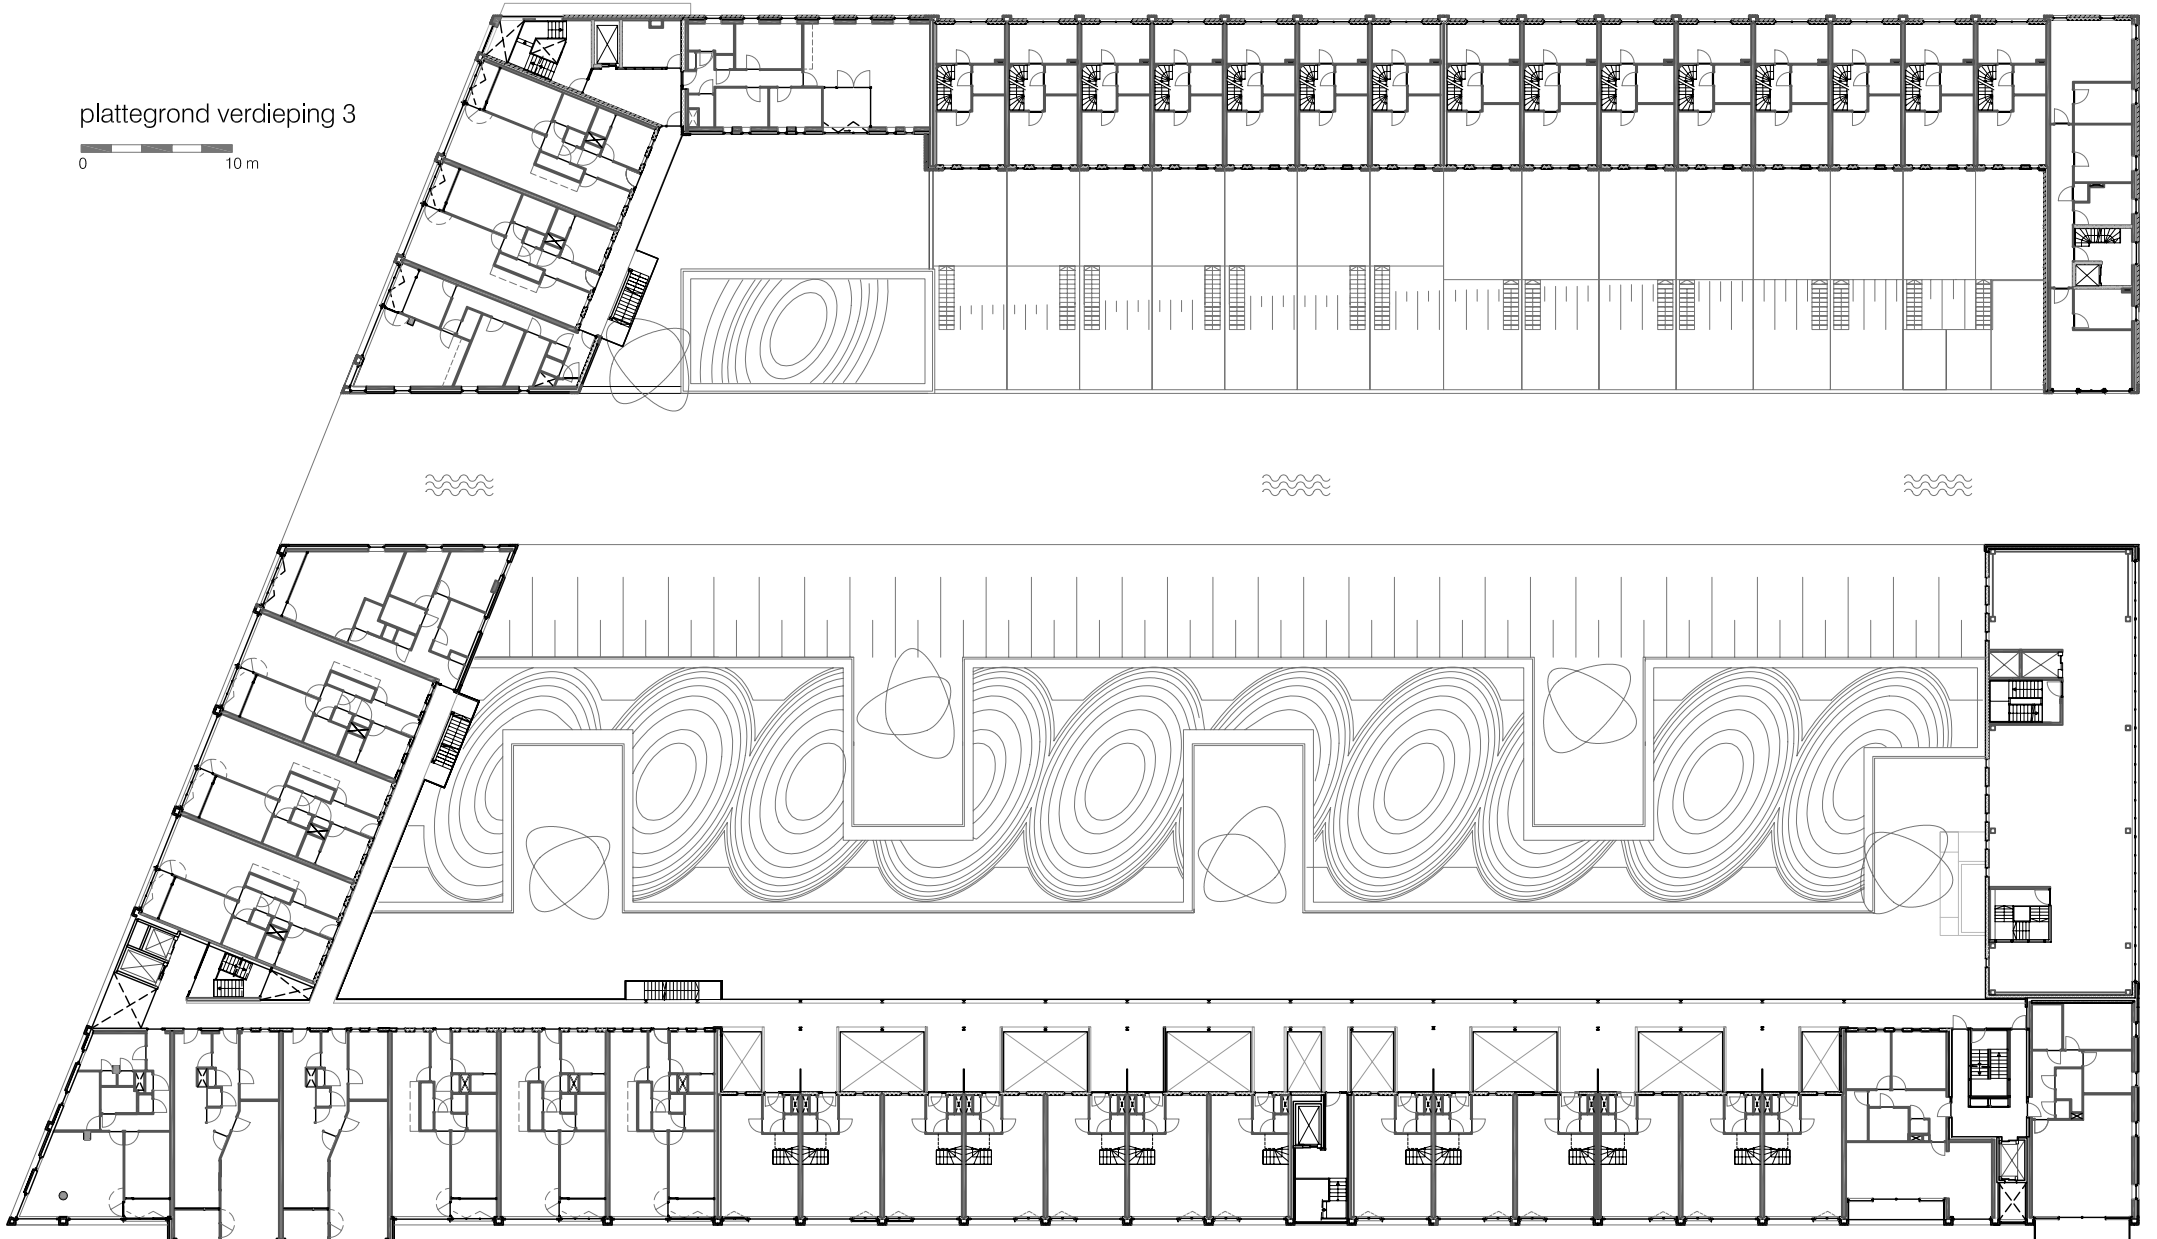

IJburg - Haveneiland Oost  
 Blok 52 a/b  
 schaal 1 : 2000

type C1; sociale huurwoning      type E2; koopwoning

type C3; sociale huurwoning      type C4; Rowo-woning

type D1; koopwoning  
 'bel-etage-woning'

dwarsdoorsnede  
 0 10 m

plattegrond verdieping 3  
 0 10 m