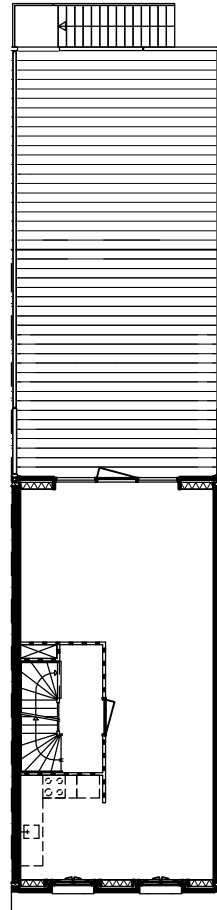

Overzicht blok 40A  
Begane grond

Overzicht blok 40A  
1e Verdieping

Doorsnede app. type 2A en 2B

Doorsnede type 1a

Blok 40A

Type 1a  
kelder

Type 1a  
begane grond

Type 1a  
1e verdieping

Type 1a  
2e verdieping

Blok 40A

Type app. 2B  
1e t/m 5e verdieping

Type app. 2A  
1e t/m 5e verdieping

Blok 40A

Overzicht blok 40B  
Begane grond

Doorsnede type 3

Doorsnede type 2A

Blok 40B

Type 2a  
begane grond

Type 2a  
1e verdieping

Blok 40B

Type 2a  
2e verdieping

Type 3  
2e verdieping

Type 3  
1e verdieping

Type 3  
begane grond