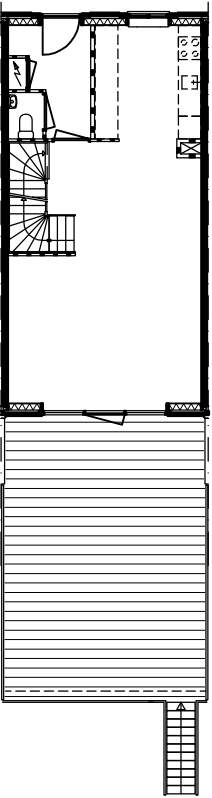

Overzicht blok 40A  
Begane grond

Overzicht blok 40A  
1e Verdieping

Doorsnede app. type 2A en 2B

Doorsnede type 1a

Blok 40A

Type 1a  
kelder

Type 1a  
begane grond

Type 1a  
1e verdieping

Type 1a  
2e verdieping

Blok 40A

Type app. 2B  
1e t/m 5e verdieping

Type app. 2A  
1e t/m 5e verdieping

Blok 40A

Overzicht blok 40B  
Begane grond

Doorsnede type 3

Doorsnede type 2A

Blok 40B

Type 2a  
begane grond

Type 2a  
1e verdieping

Blok 40B

Type 2a  
2e verdieping

Type 3  
2e verdieping

Type 3  
1e verdieping

Type 3  
begane grond