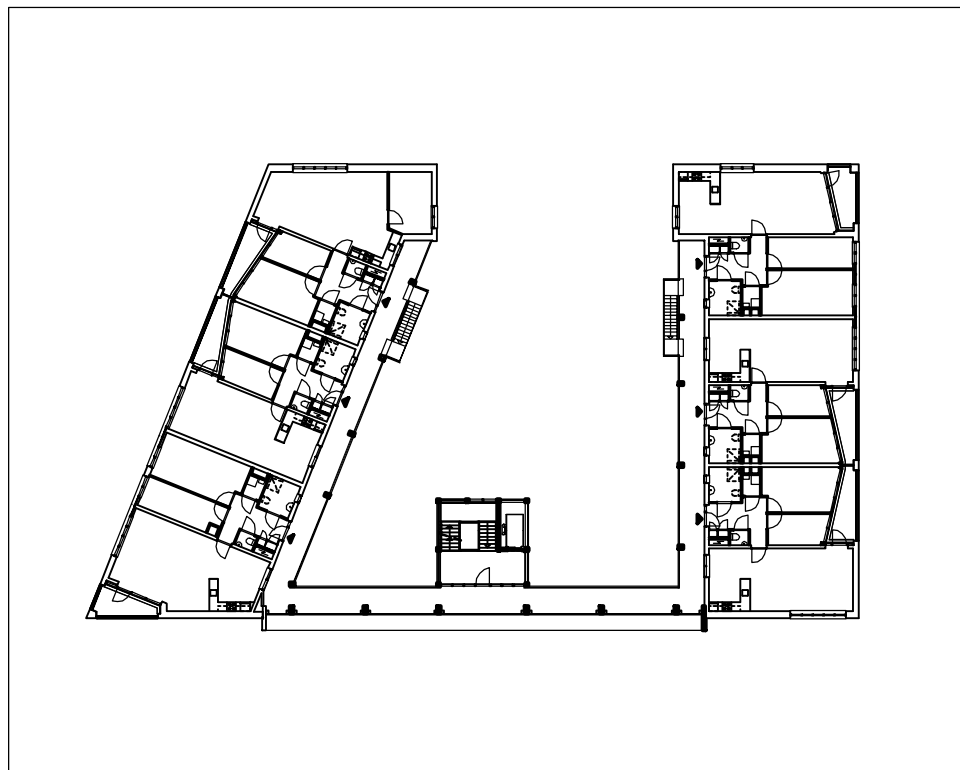

1e Langstraat

2e Dwars-
straat

LI 1381-2004-01-0110P

• 0406 • Amsterdam

• RITUATE

• Liburg blok 45C •

• Klous + Brandjes Architecten bna

1:500

1:500