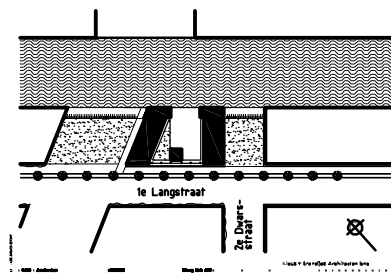

1e Langstraat

2e Dwars-
straat

LI 1381-2004-01-0110P

• 0406 • Amsterdam

• RITUATE

• Liburg blok 45C •

• Klous + Brandjes Architecten bna

1:500