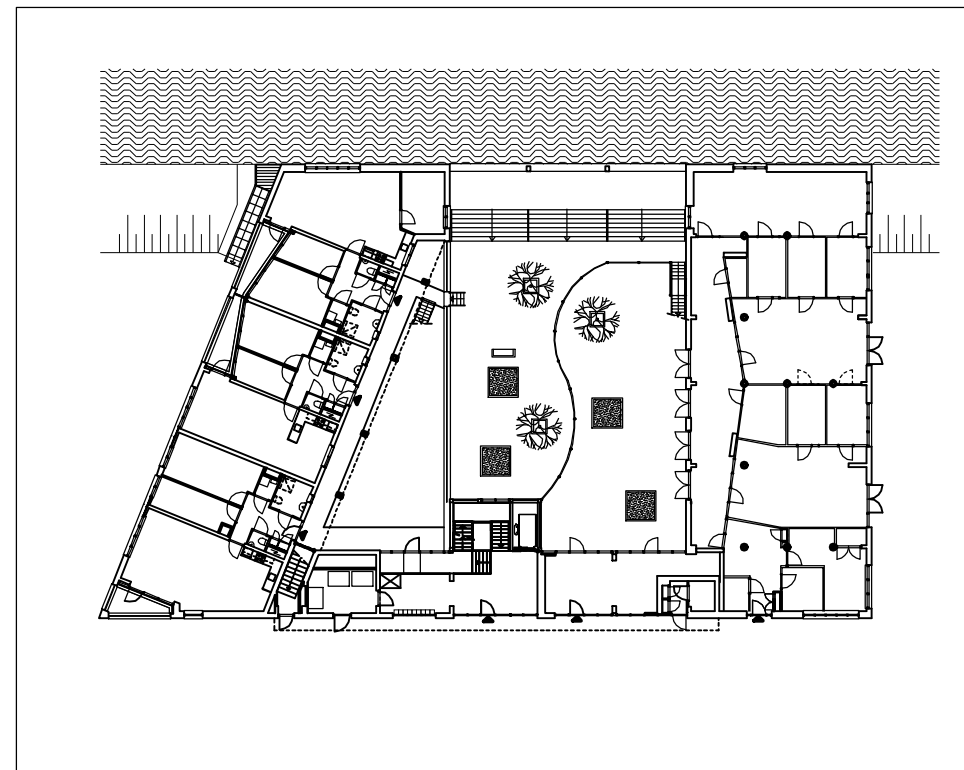

1e Langstraat

2e Dwars-
straat

LI 1381-2004-01-0110P

• 0406 • Amsterdam

• RITUATE

• Liburg blok 45C •

• Klous + Brandjes Architecten bna

1:500

1:500