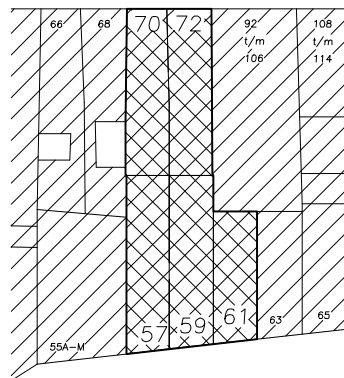

oude schans

kromboomsloot

situatie schaal 1:2000

kromboomsloot  
61 59 57

72 70  
oude schans  
betetage

kromboomsloot  
61 59 57

72 70  
oude schans  
3e verdieping

72

70

oude schans

3e verdieping

doorsnede B-B  
oude schans 72

10 METERS

kromboomsloot 59