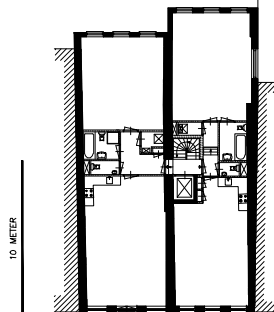

oude schans

kromboomsloot

situatie schaal 1:2000

kromboomsloot  
61 59 57

72 70  
oude schans  
betetage

kromboomsloot  
61 59 57

72 70  
oude schans  
3e verdieping

72

70

oude schans

3e verdieping

doorsnede B-B  
oude schans 72

10 METERS

kromboomsloot 59