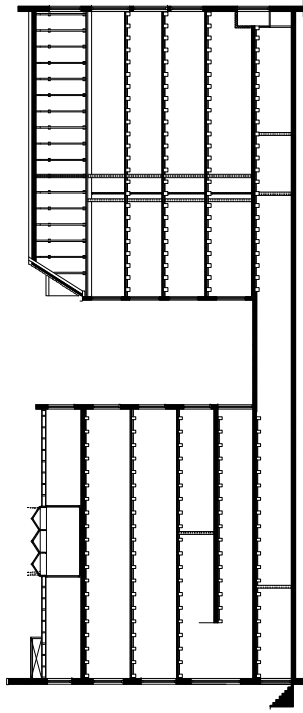

oude schans

kromboomsloot

situatie schaal 1:2000

kromboomsloot  
61 59 57

72 70  
oude schans  
betetage

kromboomsloot  
61 59 57

72 70  
oude schans  
3e verdieping

72

70

oude schans

3e verdieping

doorsnede B-B  
oude schans 72

10 METERS

kromboomsloot 59