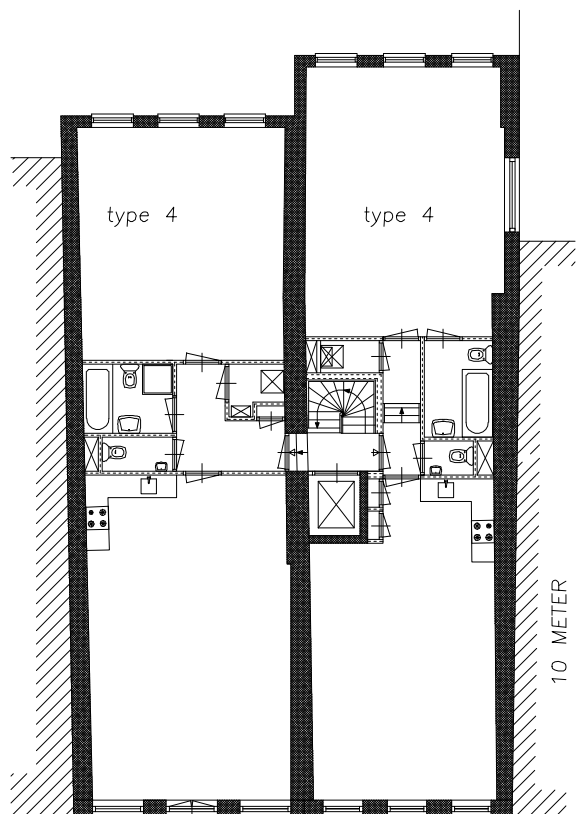

oude schans

kromboomsloot

situatie schaal 1:2000

kromboomsloot  
61 59 57

72 70  
oude schans  
betetage

kromboomsloot  
61 59 57

72 70  
oude schans  
3e verdieping

72

70

oude schans

3e verdieping

doorsnede B-B  
oude schans 72

10 METERS

kromboomsloot 59