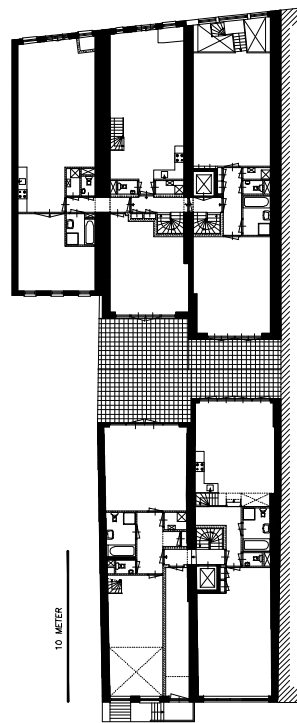

oude schans

kromboomsloot

situatie schaal 1:2000

kromboomsloot  
61 59 57

72 70  
oude schans  
betetage

kromboomsloot  
61 59 57

72 70  
oude schans  
3e verdieping

72

70

oude schans

3e verdieping

doorsnede B-B  
oude schans 72

10 METERS

kromboomsloot 59