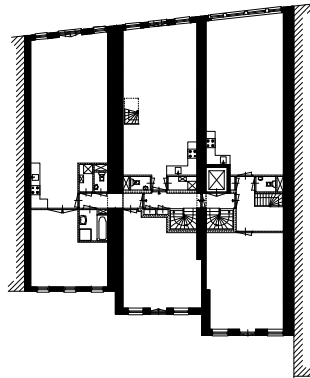

oude schans

kromboomsloot

situatie schaal 1:2000

kromboomsloot  
61 59 57

72 70  
oude schans  
betetage

kromboomsloot  
61 59 57

72 70  
oude schans  
3e verdieping

72

70

oude schans

3e verdieping

doorsnede B-B  
oude schans 72

10 METERS

kromboomsloot 59