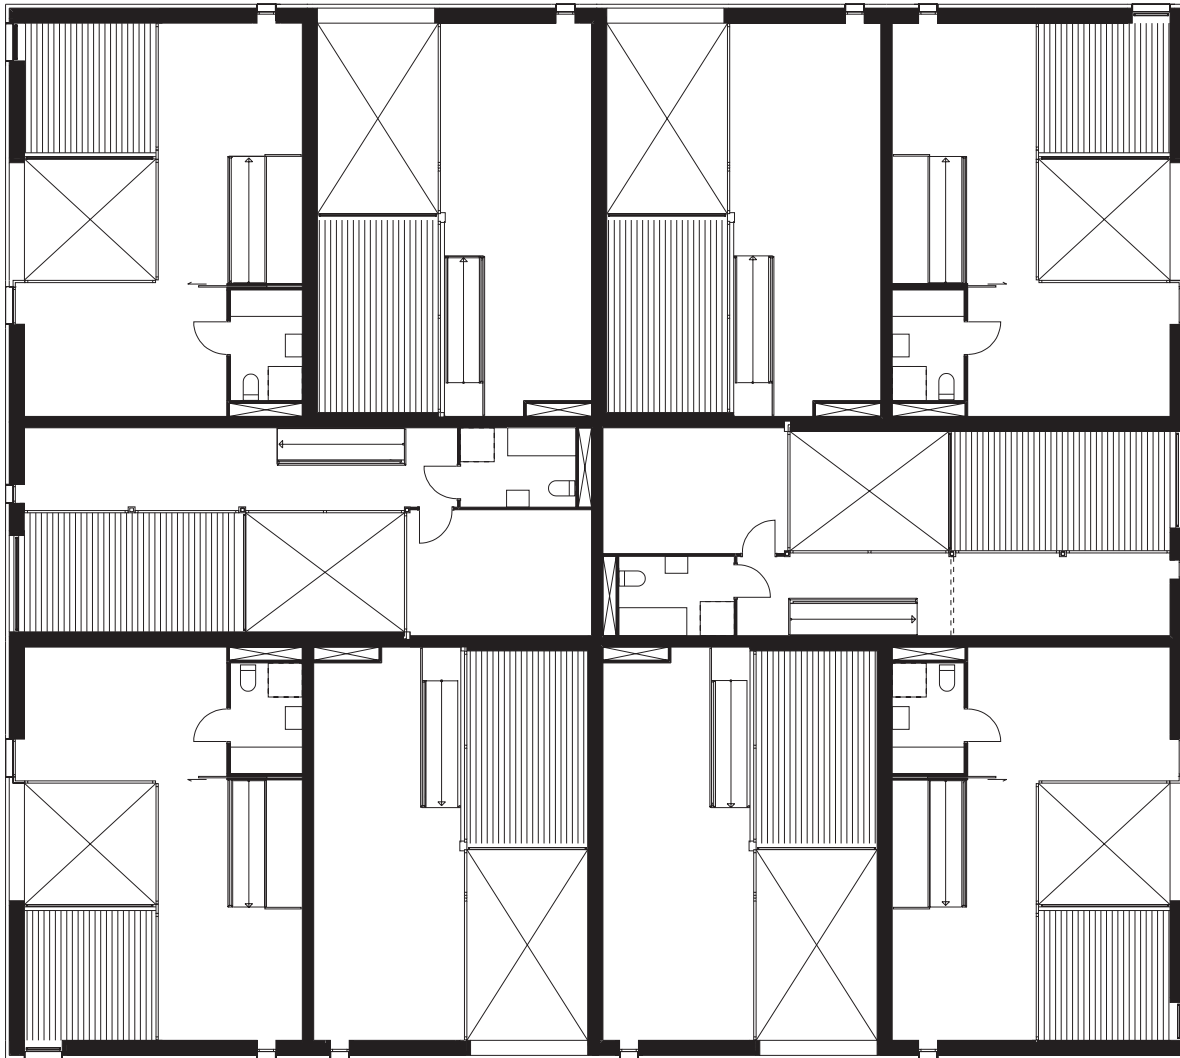

cruquiuskade

funenpark

schaal 1:1000

begane grond

schaal 1:200

1e verdieping

schaal 1:200

2e verdieping

0 5 10 m

schaal 1:200