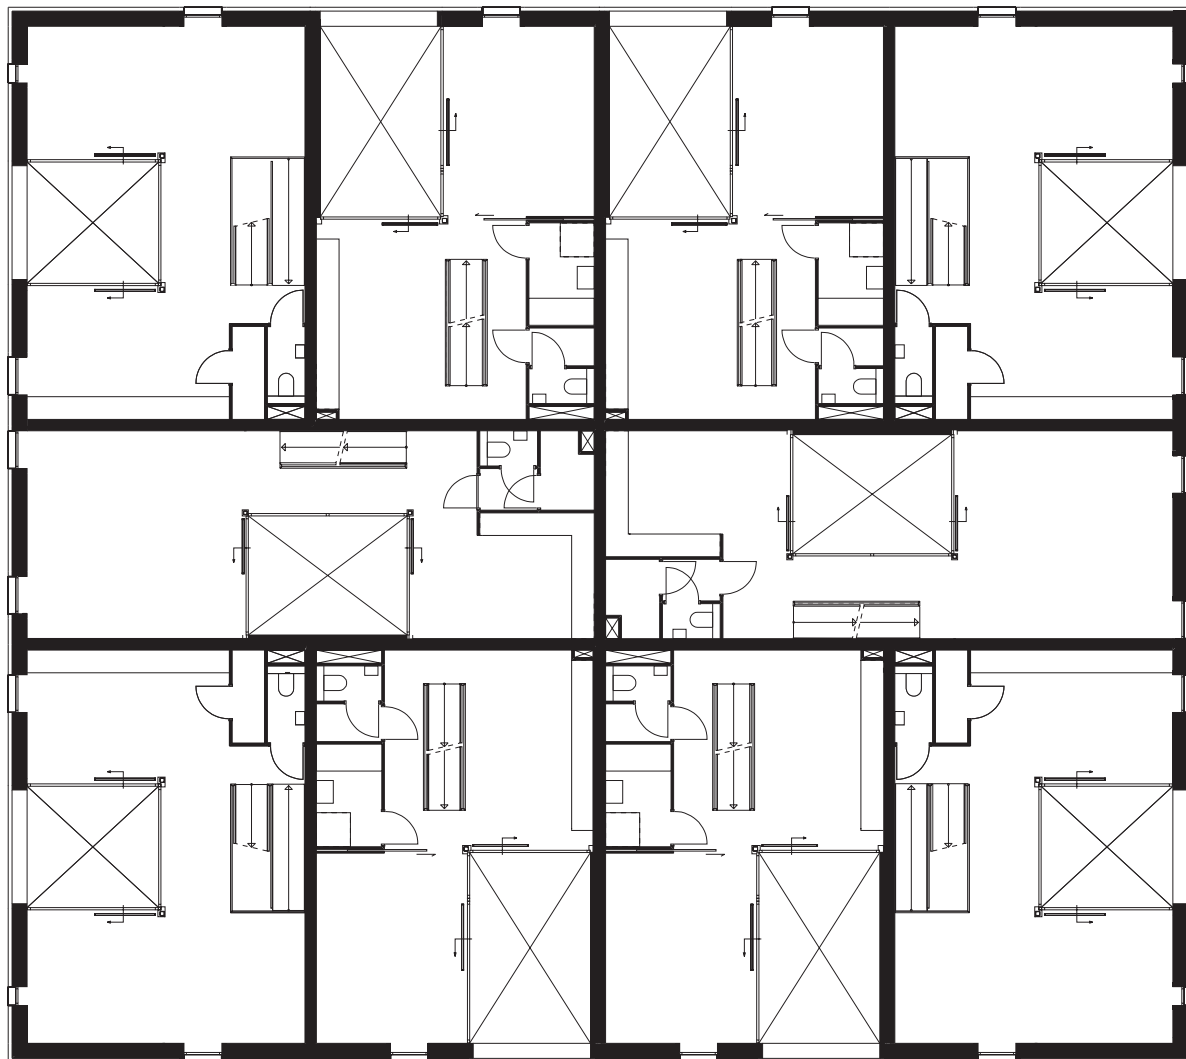

cruquiuskade

funenpark

schaal 1:1000

begane grond

schaal 1:200

1e verdieping

schaal 1:200

2e verdieping

0 5 10 m

schaal 1:200