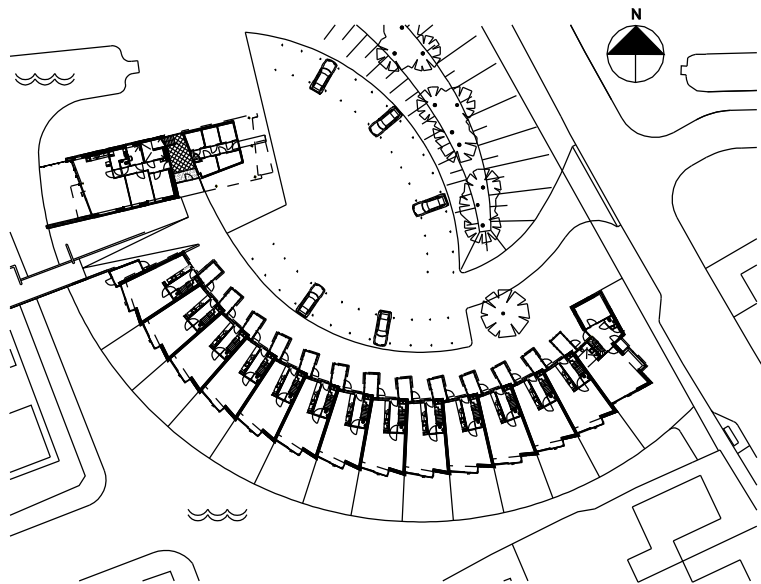

situatie

overzicht 1:1000

0 5 10

overzicht 1:500

0 5 10

2e verdieping

1e verdieping

begane grond

Appartementenblokje (5 woningen)

langsdoorsnede

2e verdieping

1e verdieping

begane grond

Type B (standaard)

langsdoorsnede