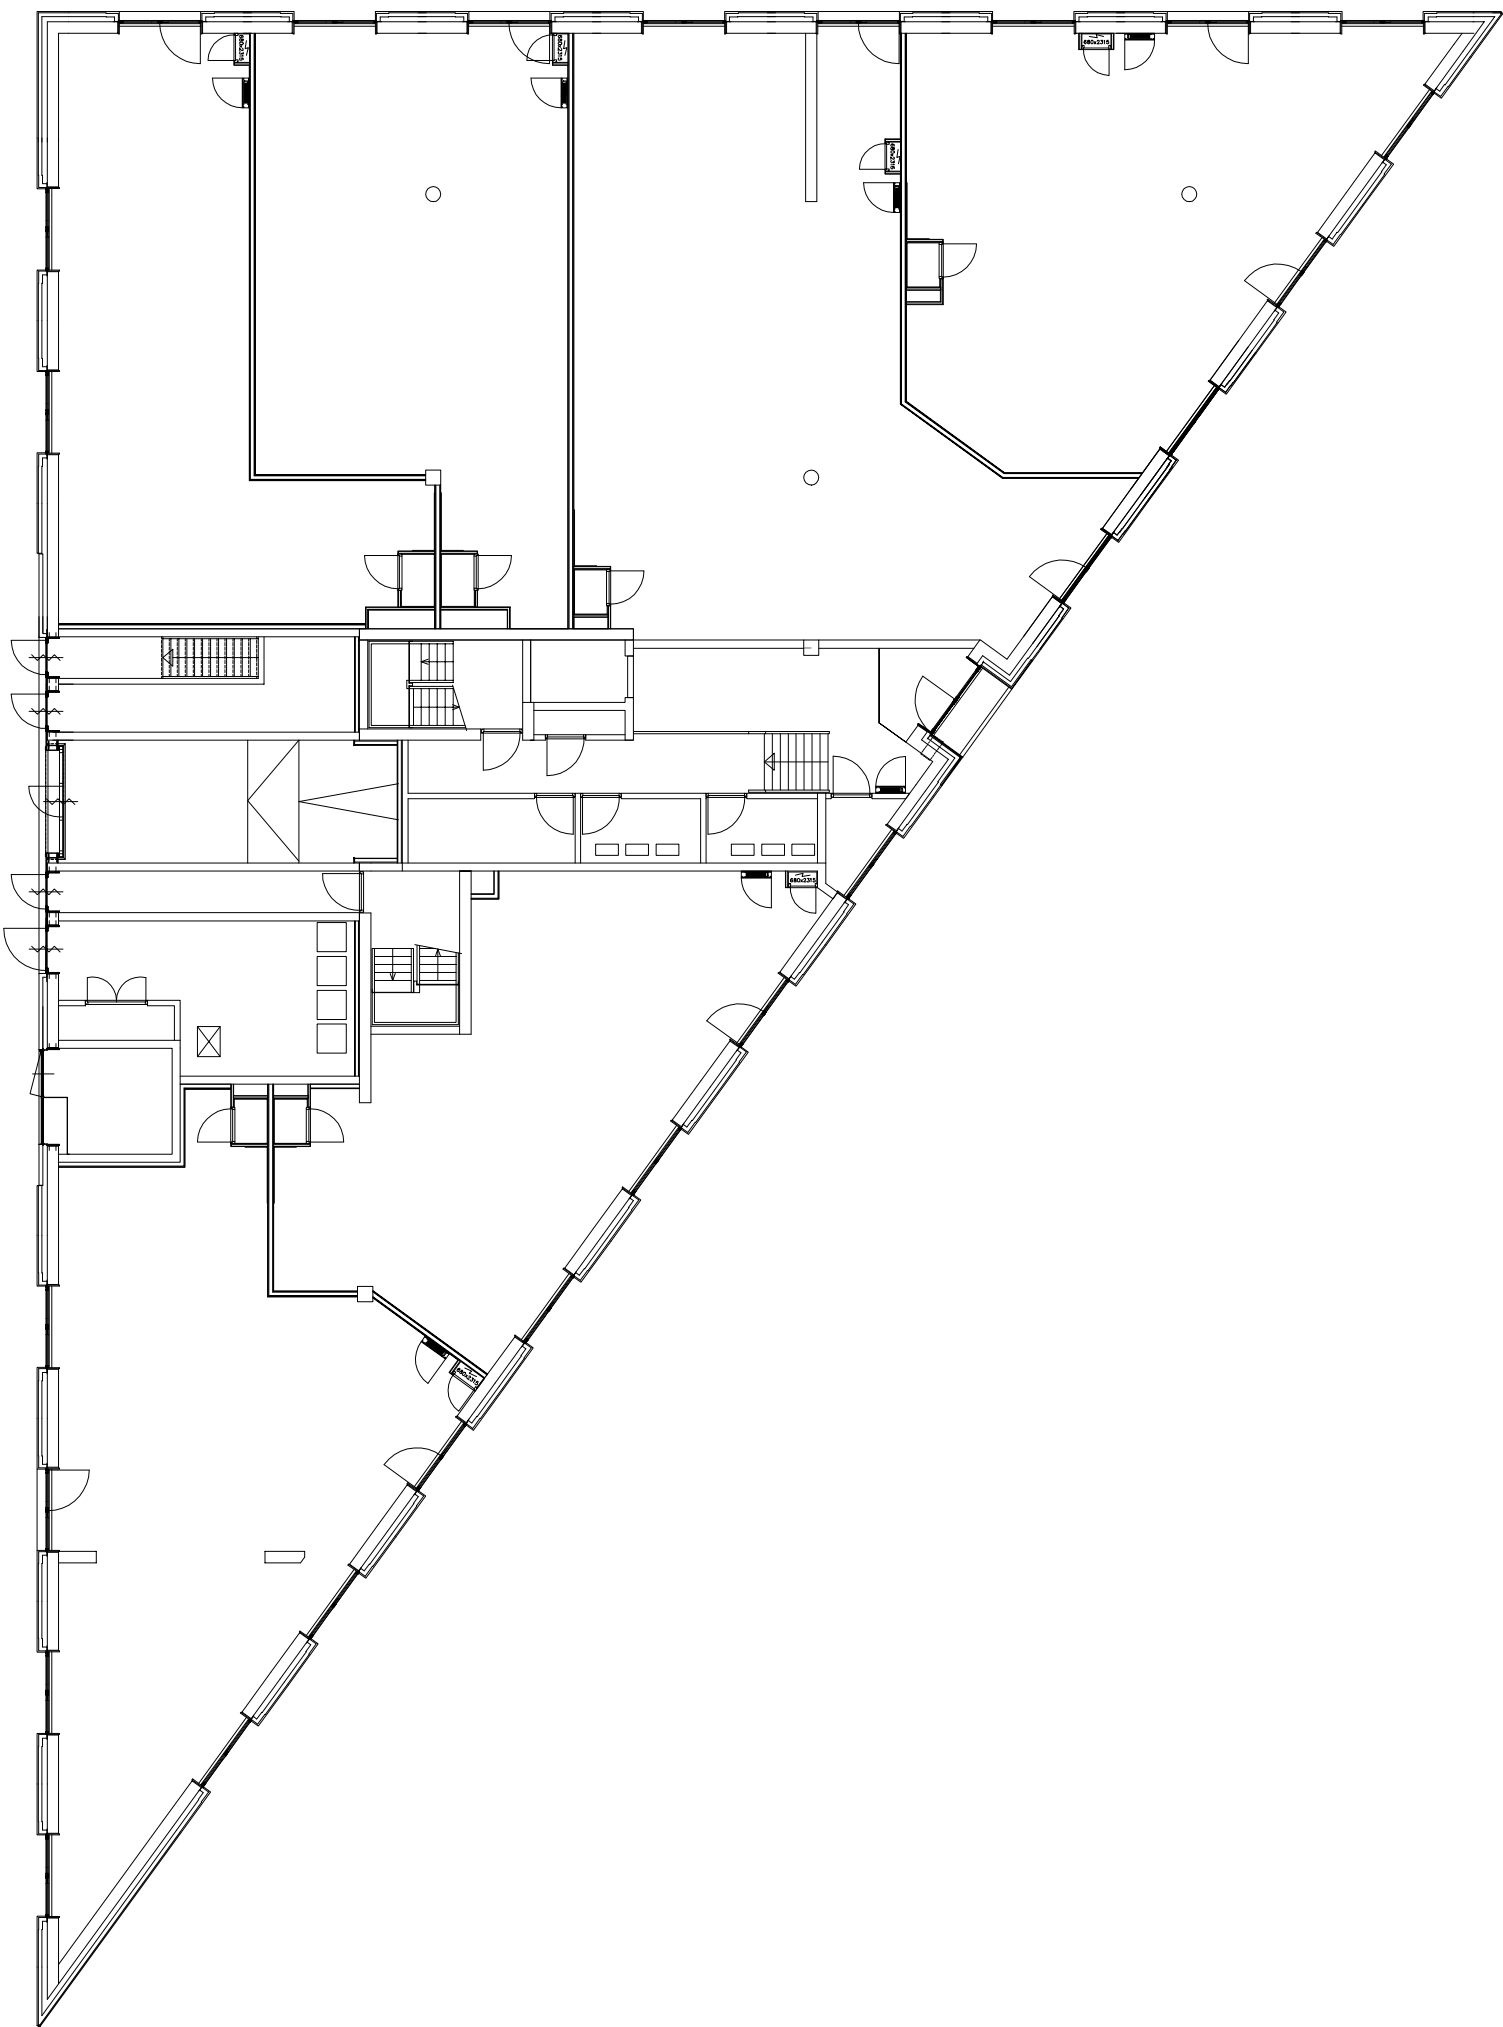

BEGANE GROND

VERDIEPING

LANGSDOORSNEDE