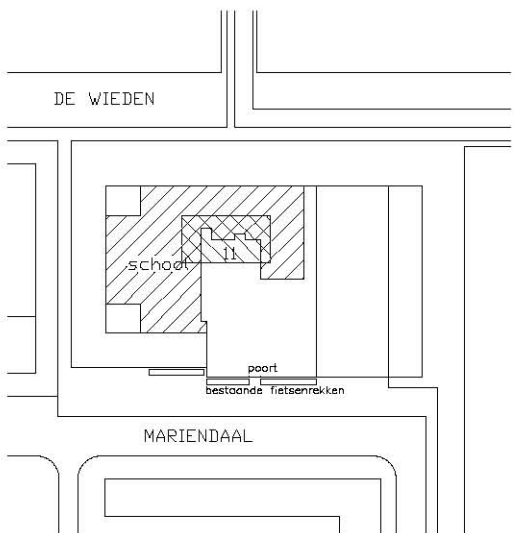

VERDIEPING

PREMARK
ADVIES & ARCHITEKTUUR

KBS Biënkorf
opdrachtgever ASKO

BEGANE GROND

PREMARK
ADVIES & ARCHITECTUUR

KBS Biënkorf
opdrachtgever ASKO

VERDIEPING

DWARSDOORSNEDEN