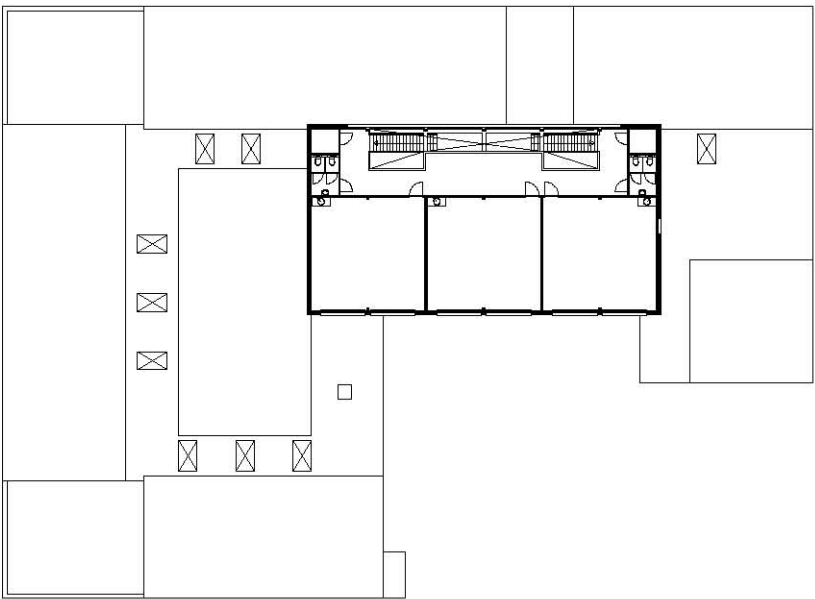

VERDIEPING

PREMARK
ADVIES & ARCHITEKTUUR

KBS Biënkorf
opdrachtgever ASKO

BEGANE GROND

PREMARK
ADVIES & ARCHITECTUUR

KBS Biënkorf
opdrachtgever ASKO

VERDIEPING

DWARSDOORSNEDEN