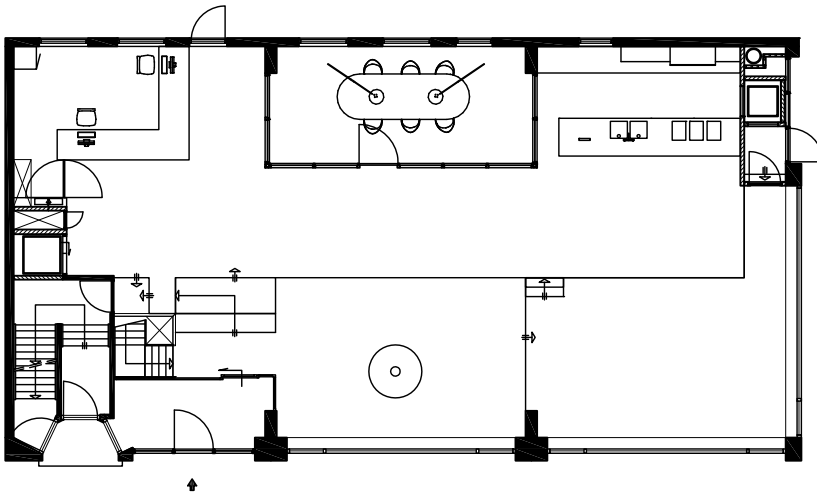

Souterrain

Bel-etage

SITUATIE

gemeente: Amsterdam
 adres : Weteringschans 136
 : Huidekoperstraat 19
 sectie : 1
 nummer : 08406
 schaal : 1:1000