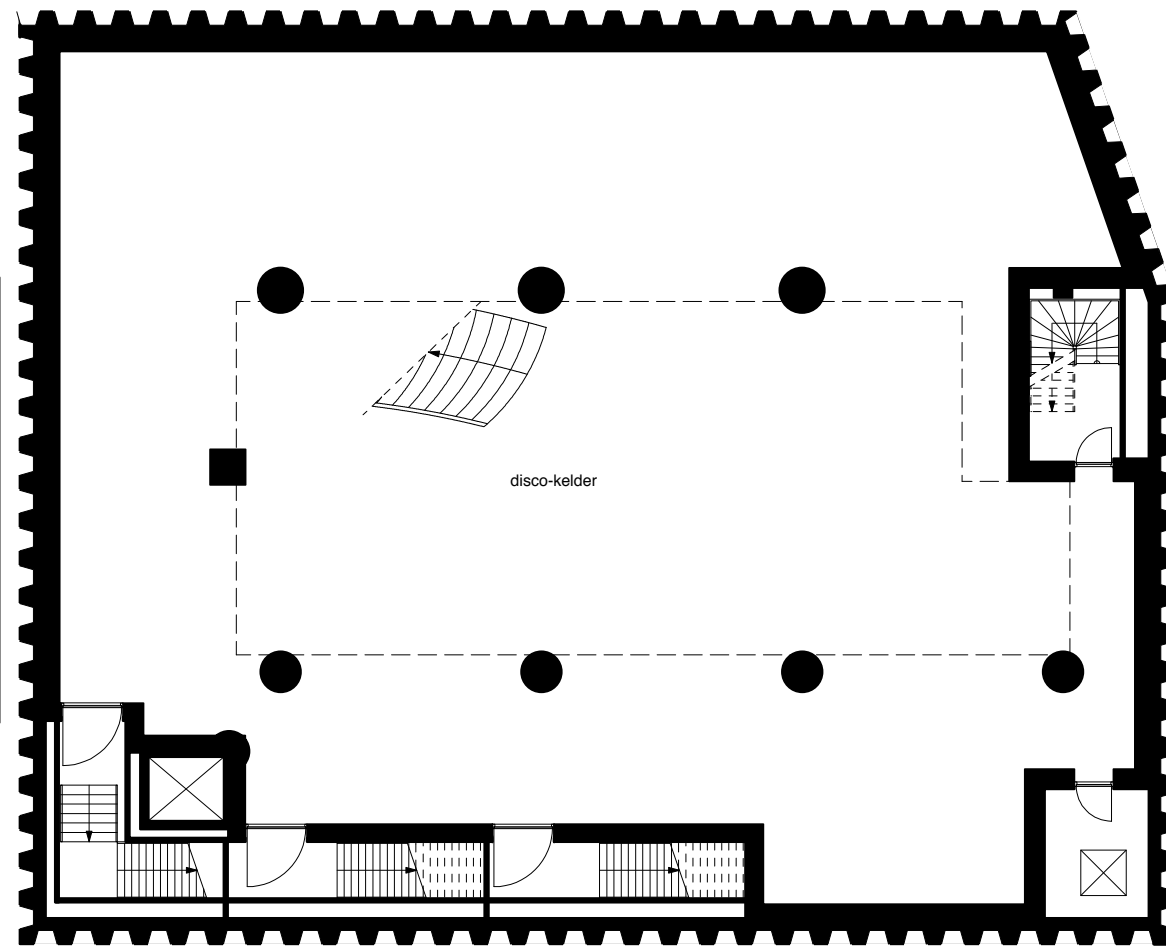

Kelder 2000-peil

Kelder 4000-peil

5 meter

Beganegrand

5 meter

tussen verdieping

5 meter

1e verdieping

5 meter

2e verdieping 10400 + peil / 11900 + peil

5 meter

vliering

5 meter

Langsdoorsnede

5 meter

Voorgevel

5 meter

Perspectief portiek met opgeheven hefpu