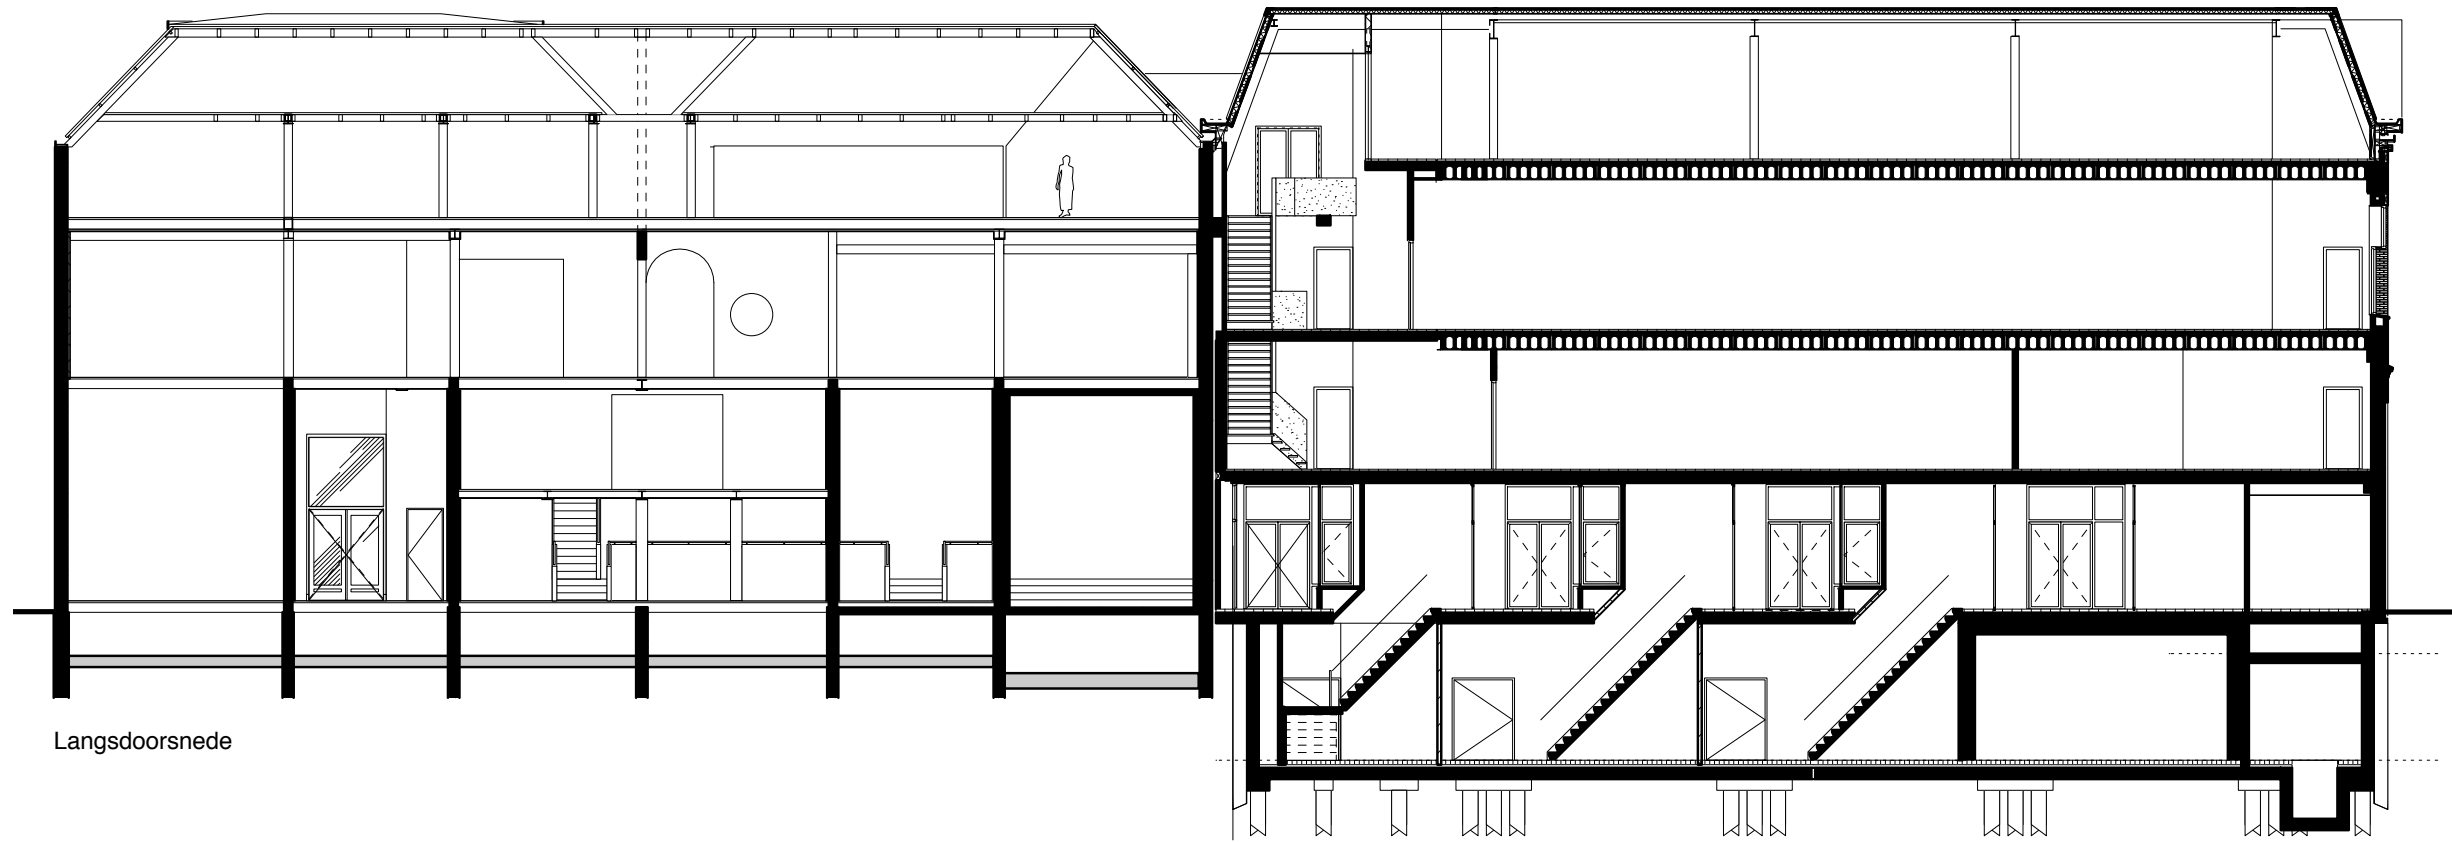

5 meter

2e verdieping 10400 + peil / 11900 + peil

5 meter

vliering

5 meter

Langsdoorsnede

5 meter

Voorgevel

5 meter

Perspectief portiek met opgeheven hefpu