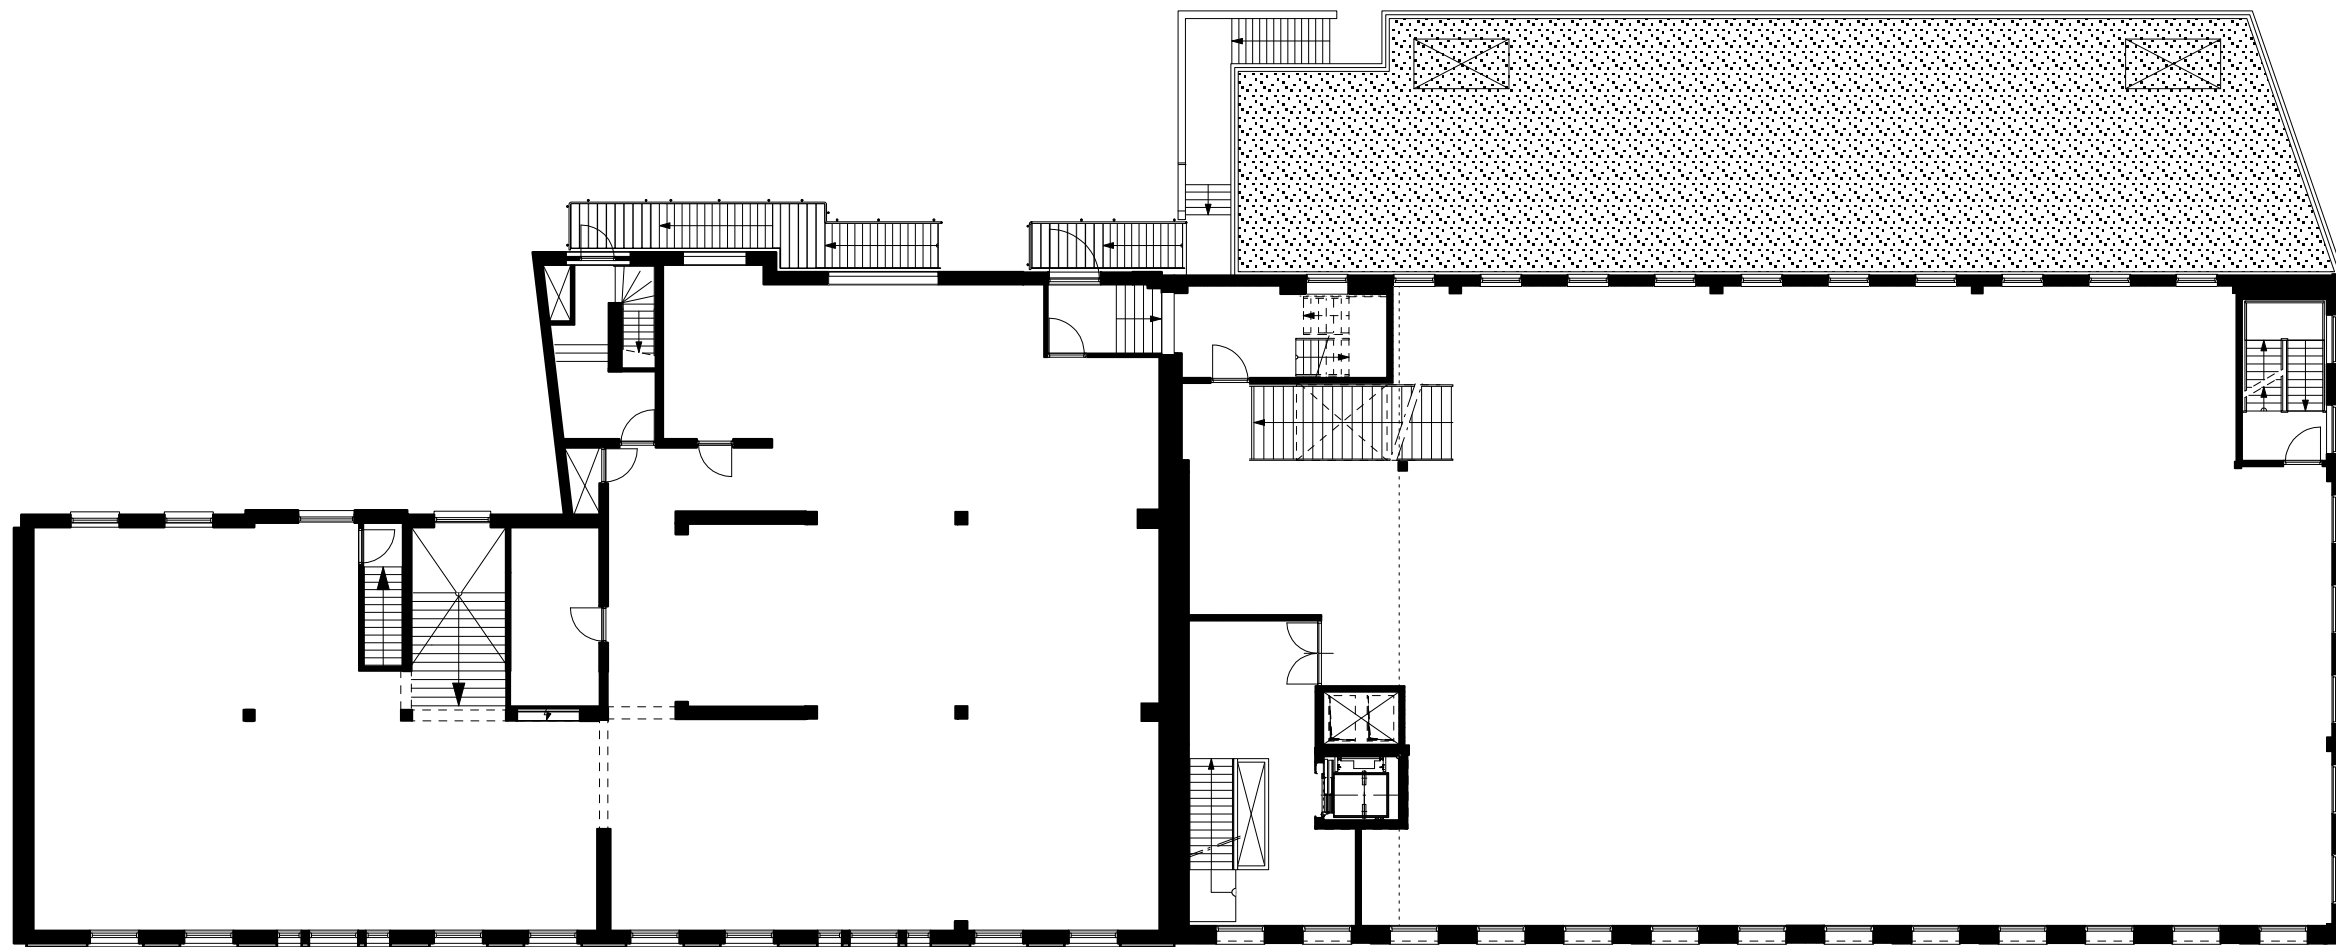

Kelder 2000-peil

Kelder 4000-peil

5 meter

Beganegrand

5 meter

tussen verdieping

5 meter

1e verdieping

5 meter

2e verdieping 10400 + peil / 11900 + peil

5 meter

vliering

5 meter

Langsdoorsnede

5 meter

Voorgevel

5 meter

Perspectief portiek met opgeheven hefpu