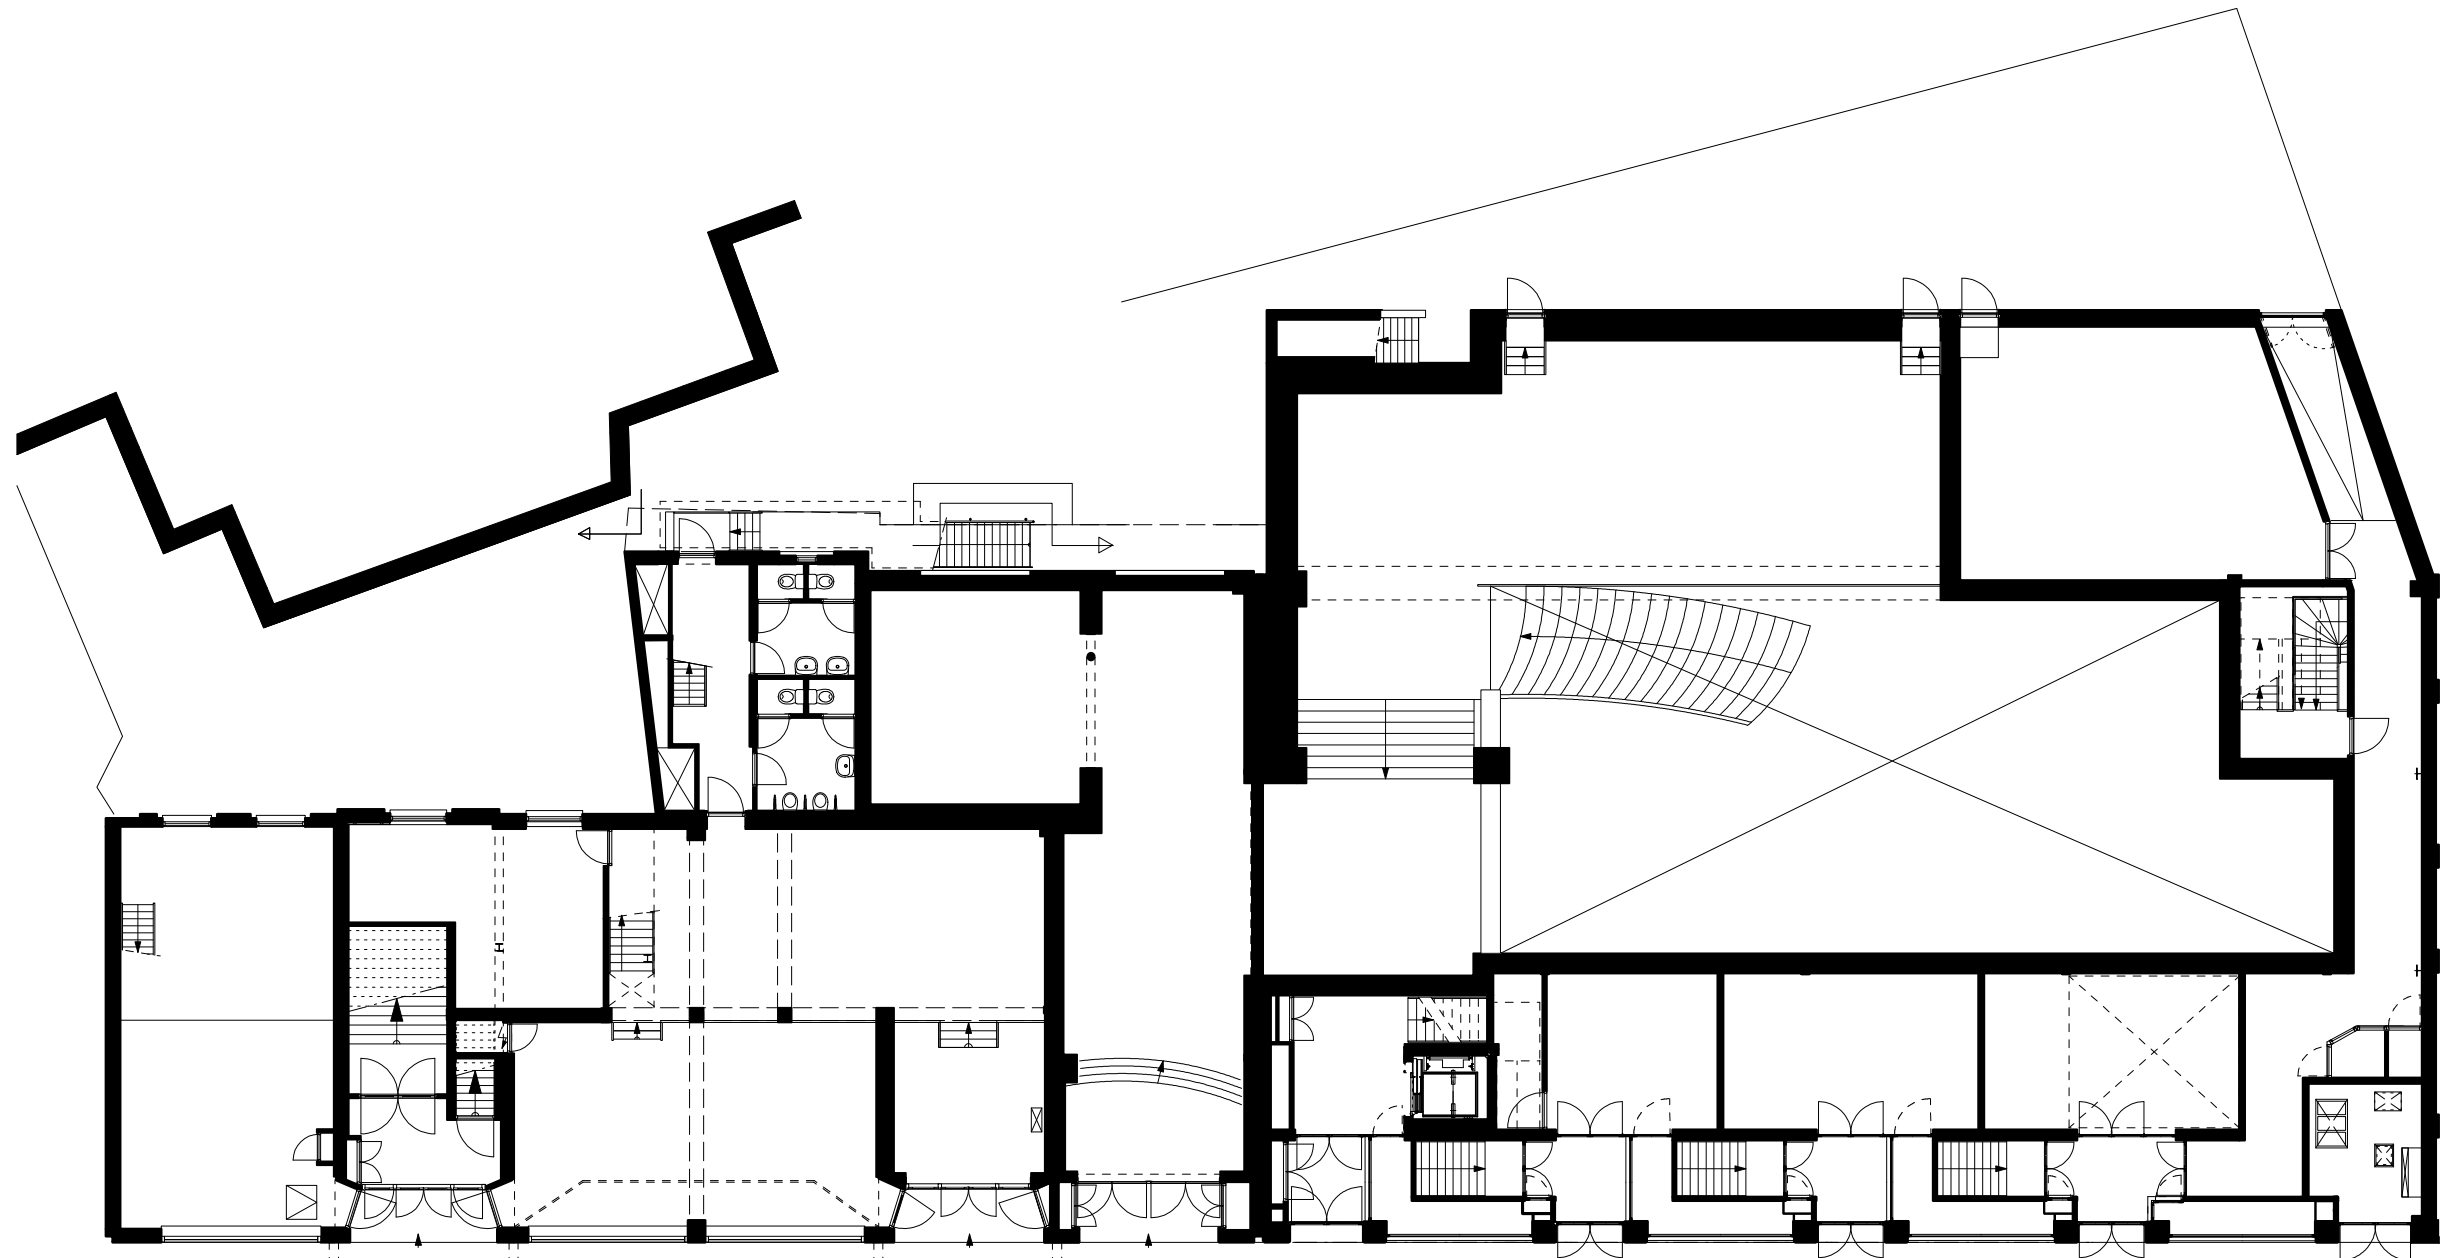

Kelder 2000-peil

Kelder 4000-peil

5 meter

Beganegrand

5 meter

tussen verdieping

5 meter

1e verdieping

5 meter

2e verdieping 10400 + peil / 11900 + peil

5 meter

vliering

5 meter

Langsdoorsnede

5 meter

Voorgevel

5 meter

Perspectief portiek met opgeheven hefpu