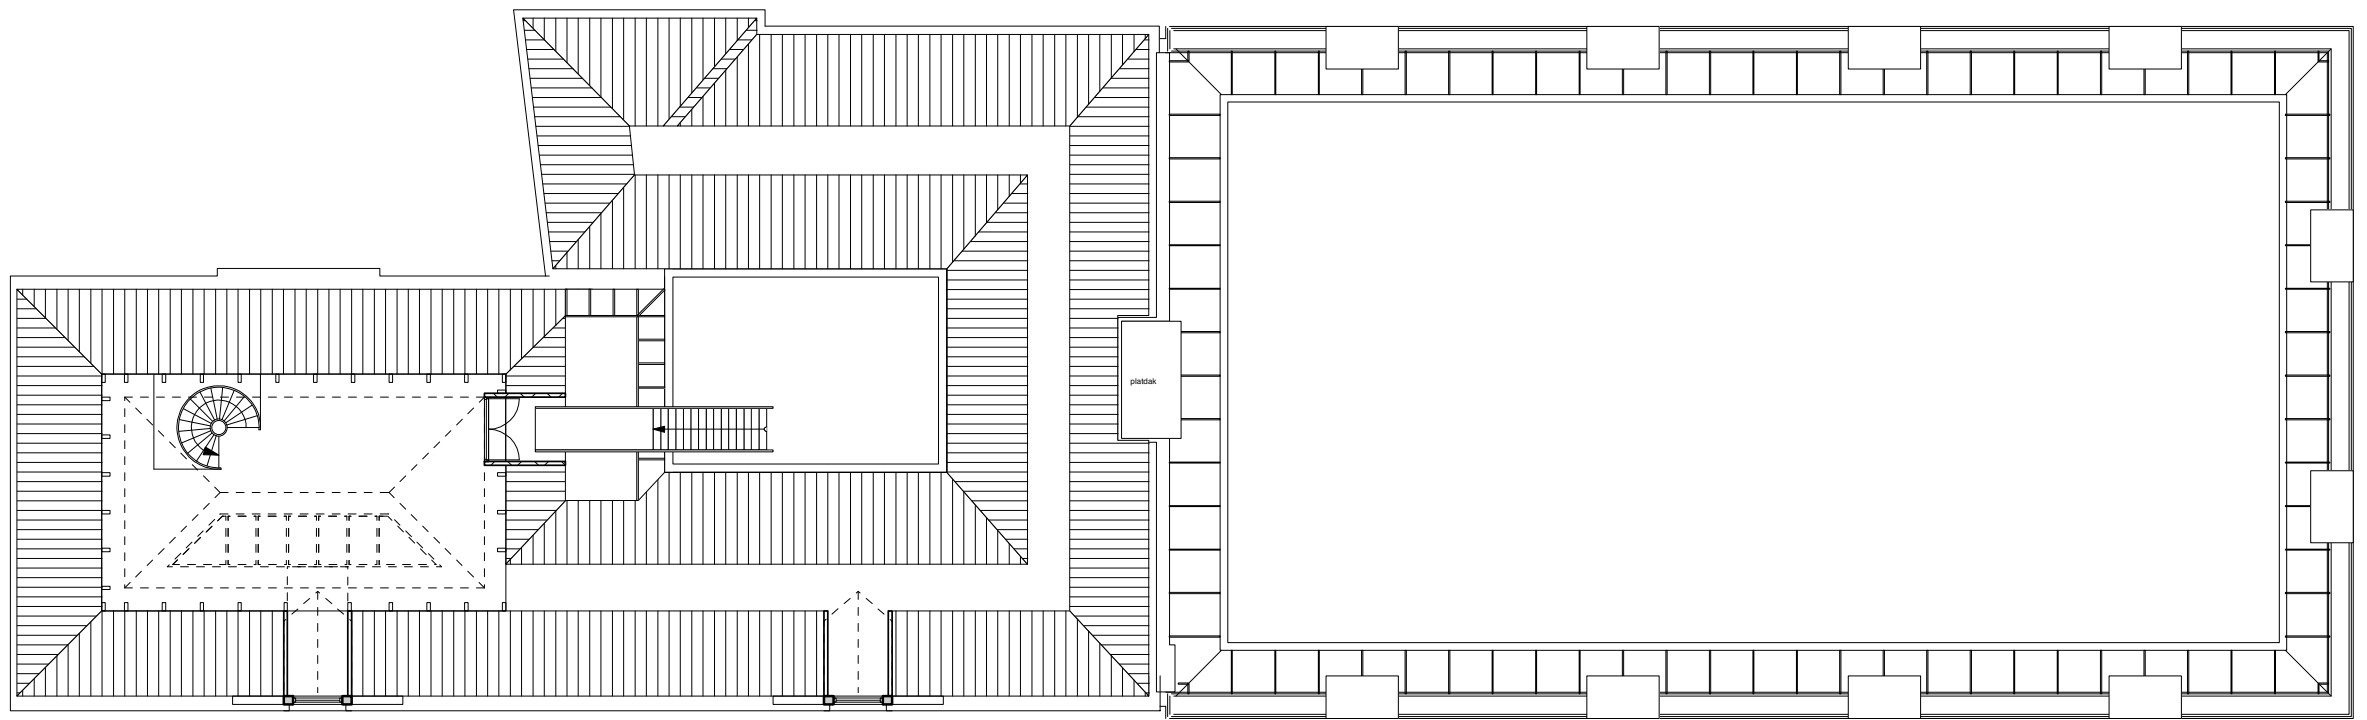

Kelder 2000-peil

Kelder 4000-peil

5 meter

Beganegrand

5 meter

tussen verdieping

5 meter

1e verdieping

5 meter

2e verdieping 10400 + peil / 11900 + peil

5 meter

vliering

5 meter

Langsdoorsnede

5 meter

Voorgevel

5 meter

Perspectief portiek met opgeheven hefpu