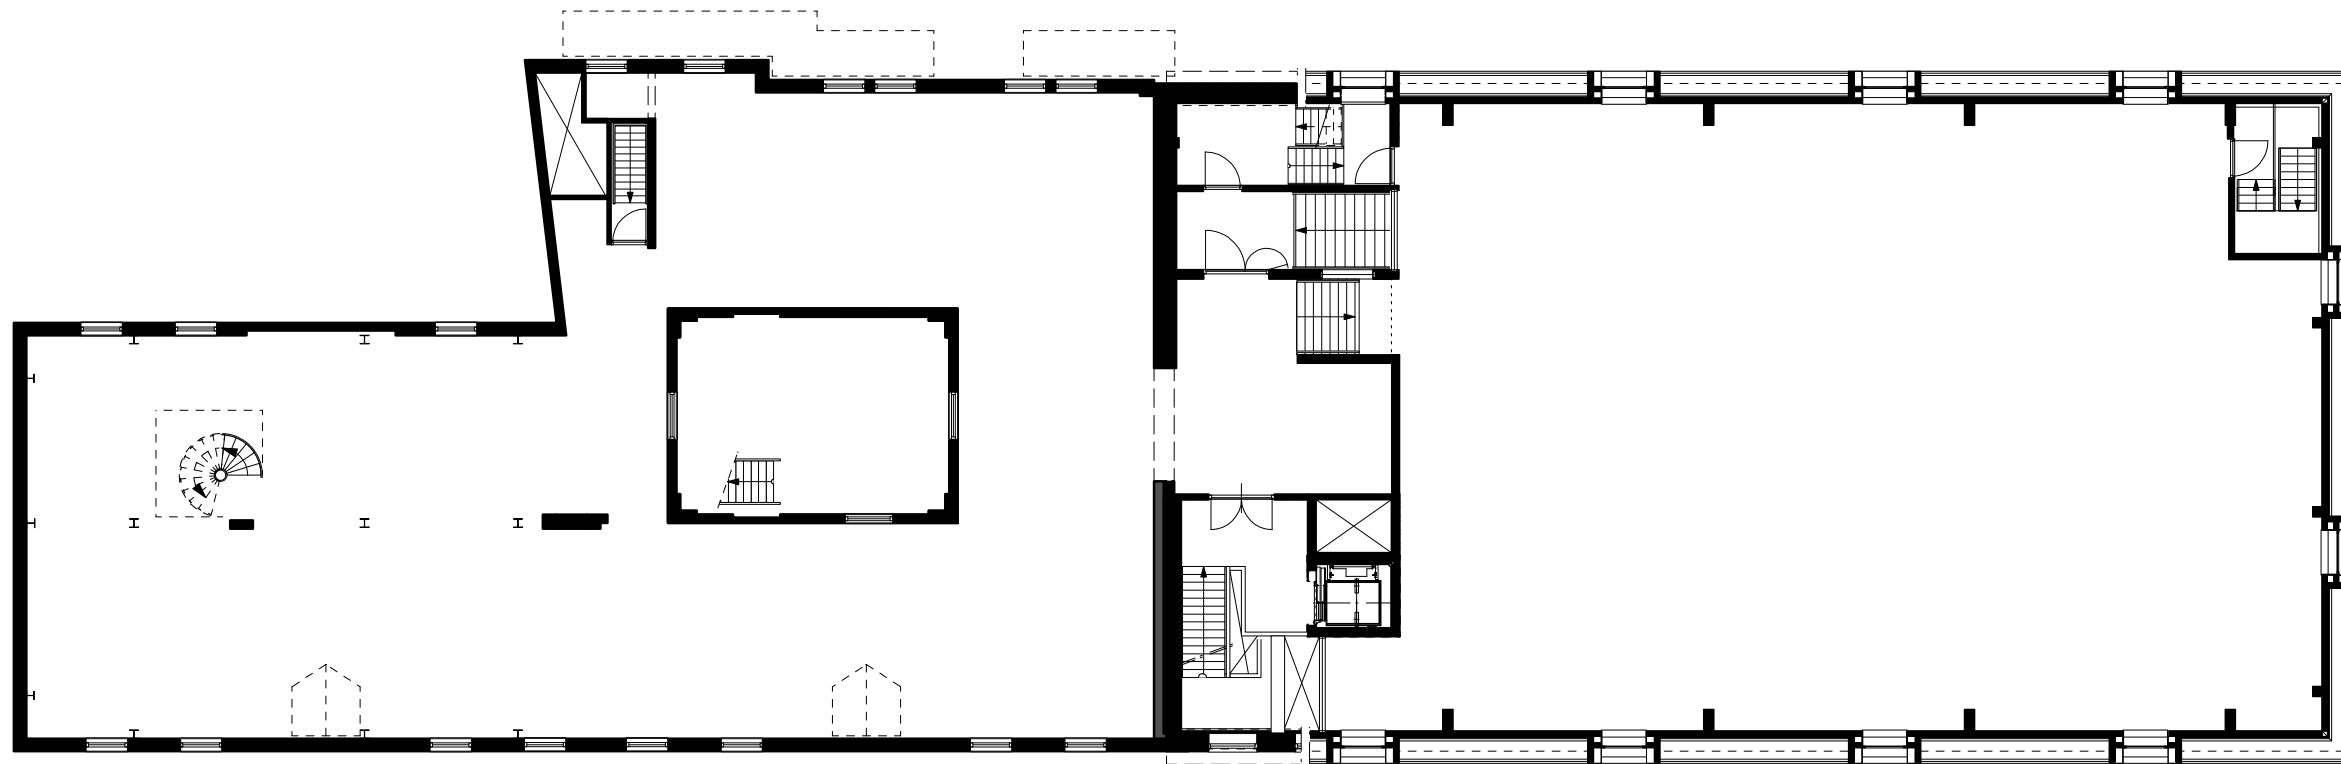

Kelder 2000-peil

Kelder 4000-peil

5 meter

Beganegrand

5 meter

tussen verdieping

5 meter

1e verdieping

5 meter

2e verdieping 10400 + peil / 11900 + peil

5 meter

vliering

5 meter

Langsdoorsnede

5 meter

Voorgevel

5 meter

Perspectief portiek met opgeheven hefpu