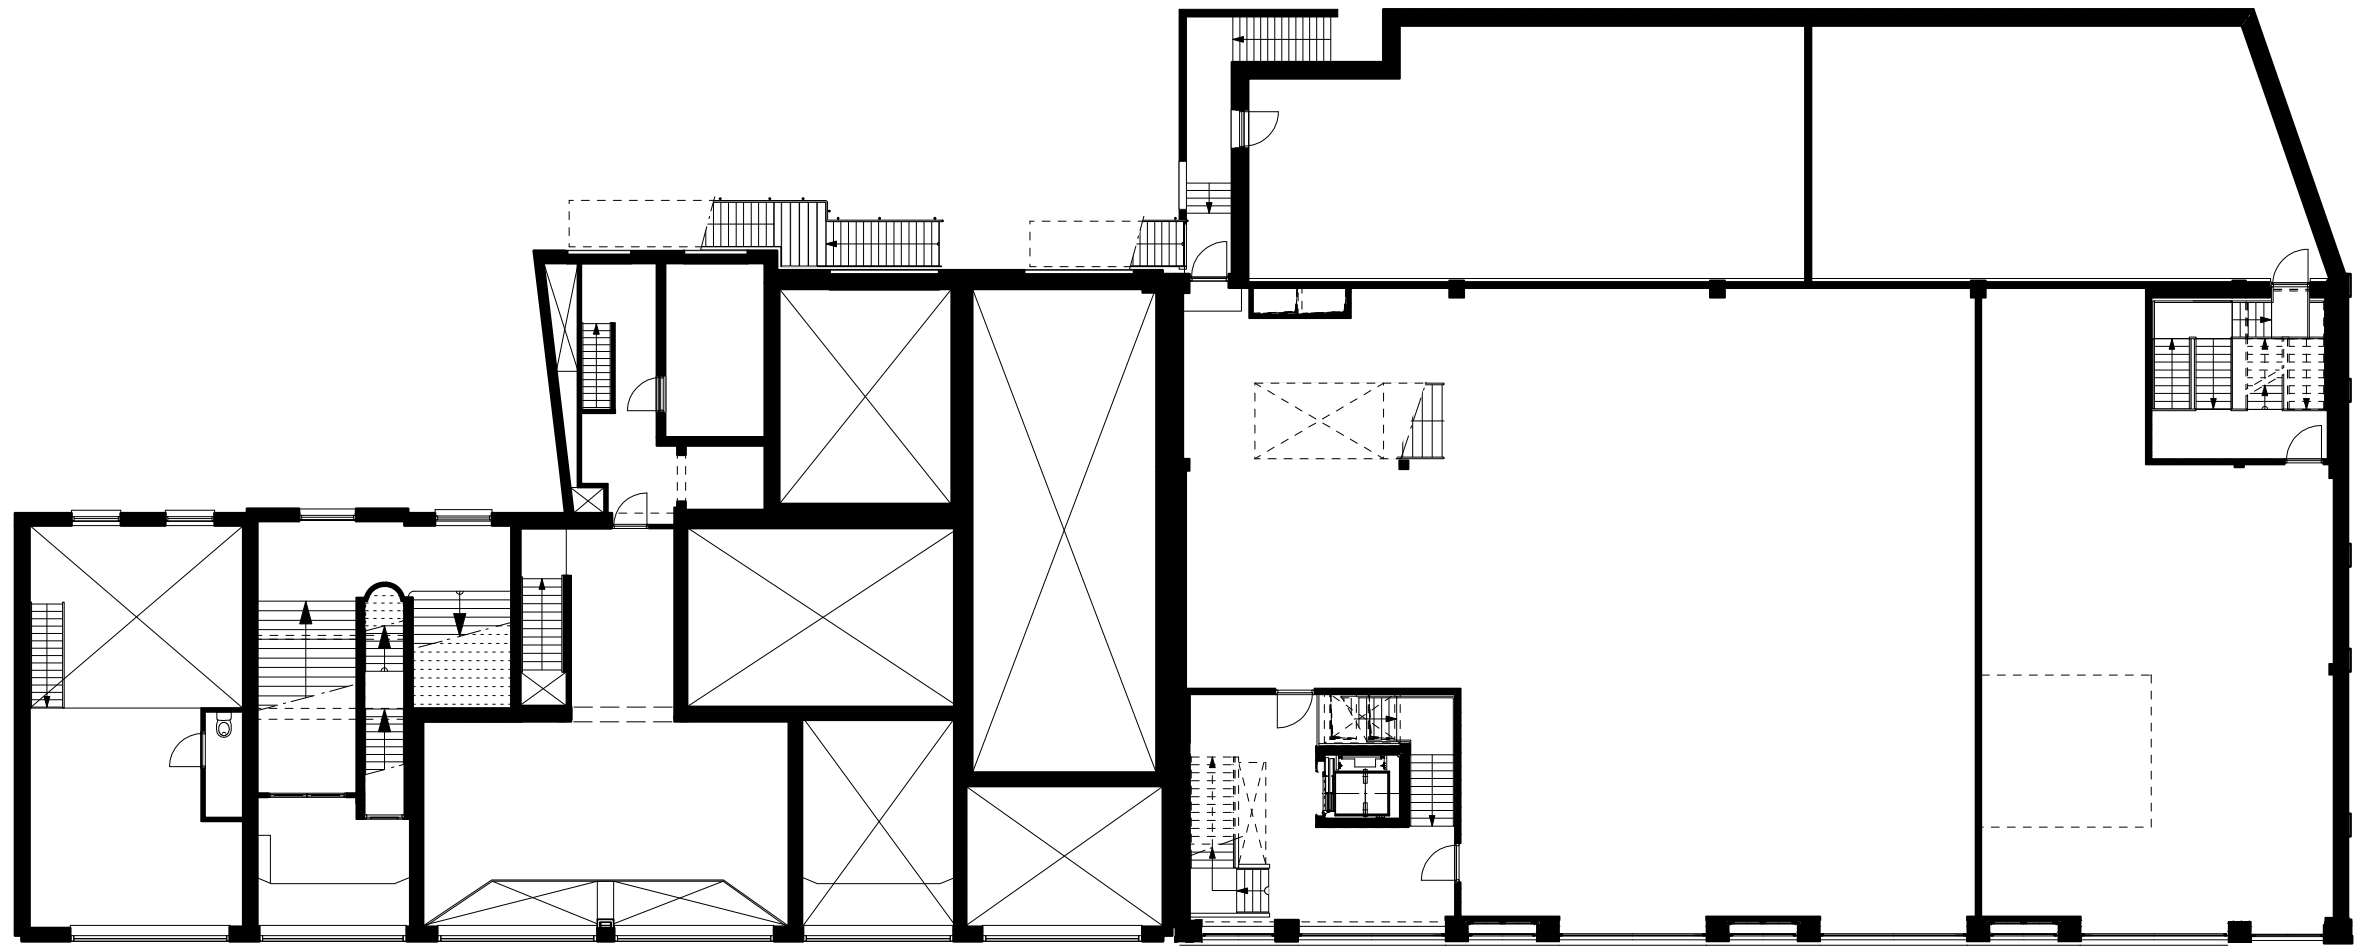

Kelder 2000-peil

Kelder 4000-peil

5 meter

Beganegrand

5 meter

tussen verdieping

5 meter

1e verdieping

5 meter

2e verdieping 10400 + peil / 11900 + peil

5 meter

vliering

5 meter

Langsdoorsnede

5 meter

Voorgevel

5 meter

Perspectief portiek met opgeheven hefpu