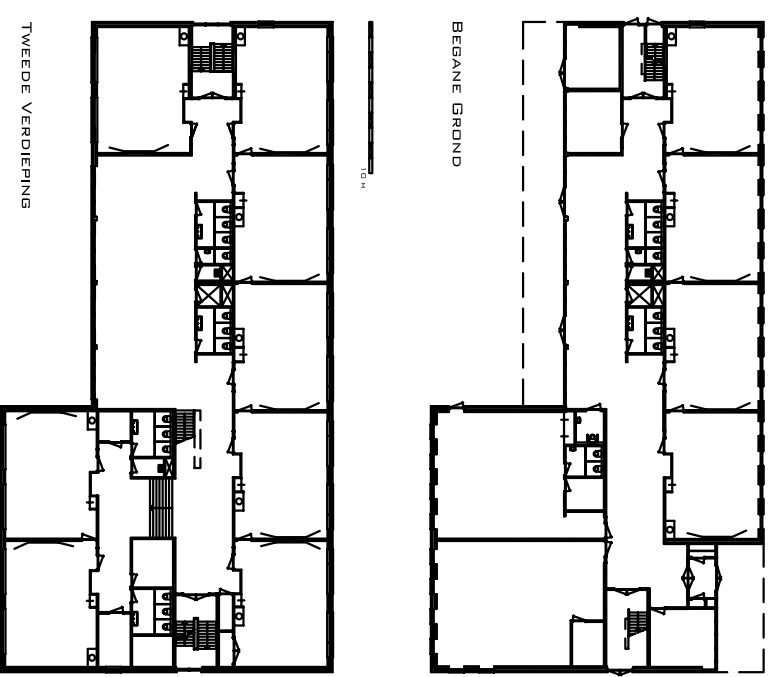

BEGANE GROND

TWEDE VERDIEPING

BEGANE GROND

TWEDE VERDIEPING

JORIS IVENSPLEIN

PIET ZWARTHOF

PREMARK
ADVIES & ARCHITECTUUR

Daltonschool Neptunus
opdrachtgever PC00A