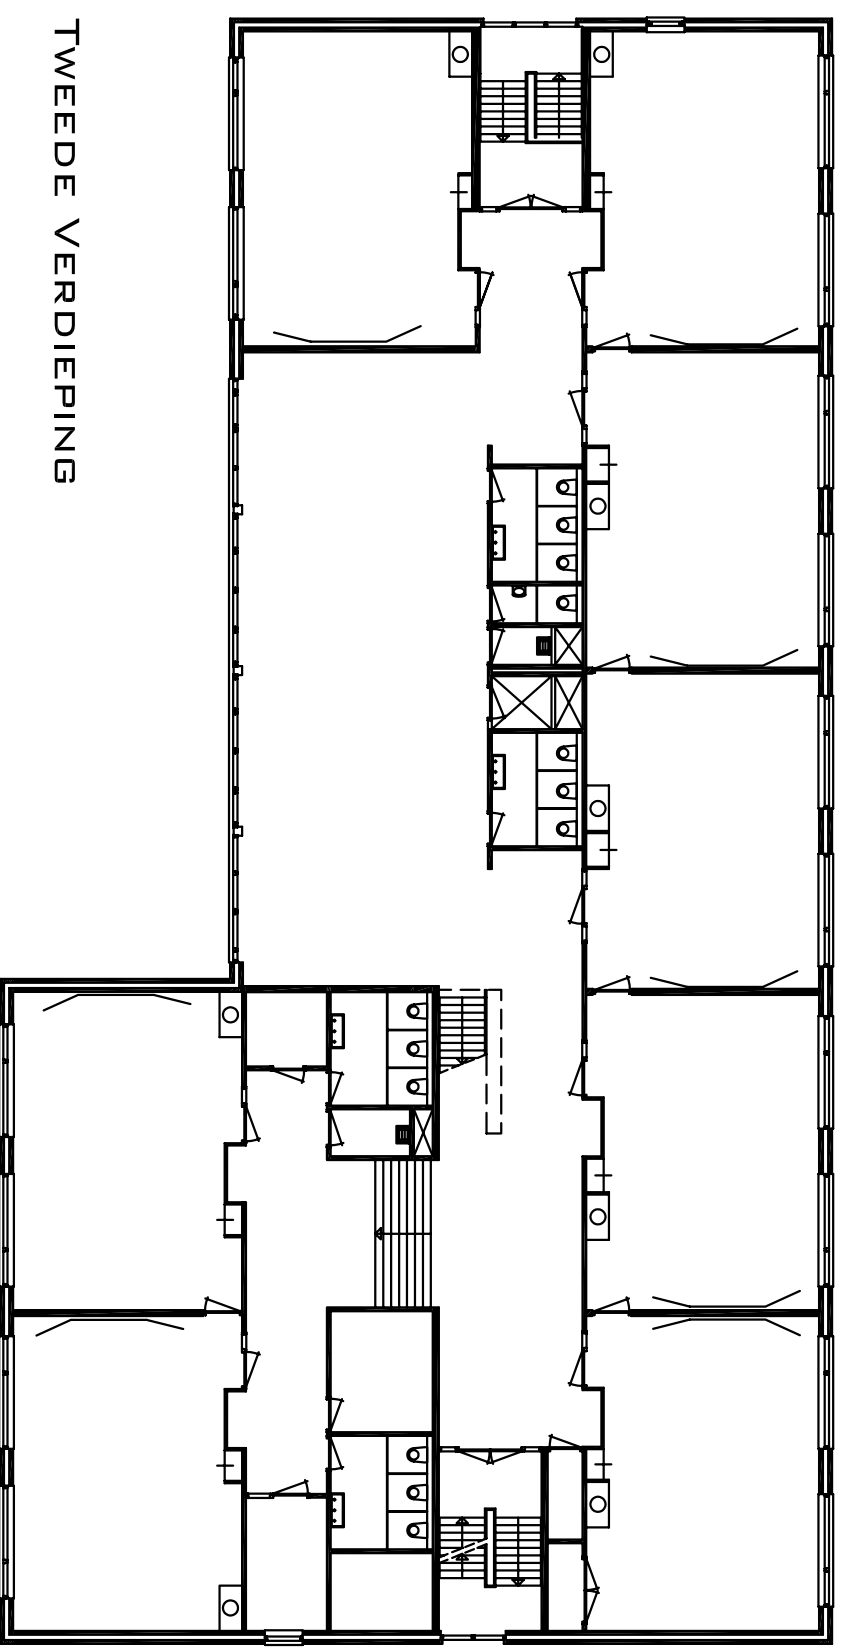

BEGANE GROND

TWEDE VERDIEPING

BEGANE GROND

TWEDE VERDIEPING

JORIS IVENSPLEIN

PIET ZWARTHOF

PREMARK
ADVIES & ARCHITECTUUR

Daltonschool Neptunus
opdrachtgever PC00A