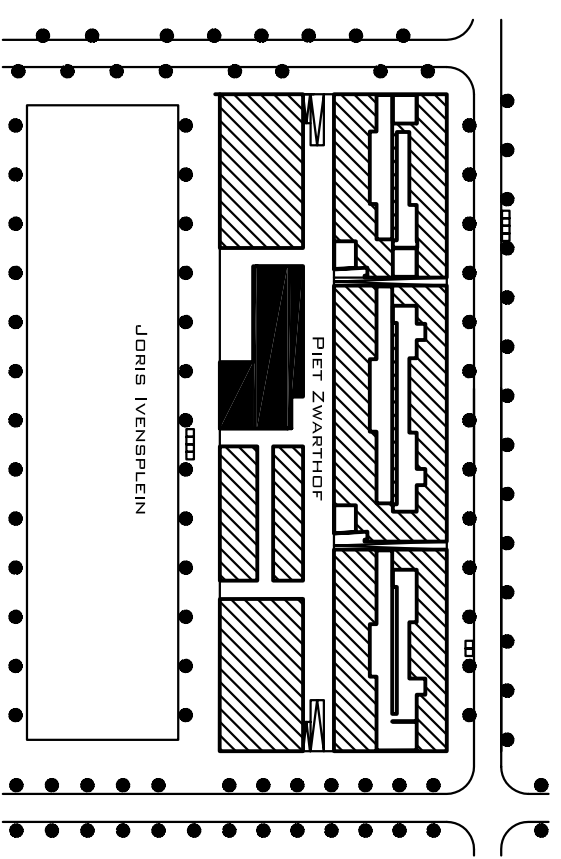

BEGANE GROND

TWEDE VERDIEPING

BEGANE GROND

TWEDE VERDIEPING

JORIS IVENSPLEIN

PIET ZWARTHOF

PREMARK
ADVIES & ARCHITECTUUR

Daltonschool Neptunus
opdrachtgever PC00A