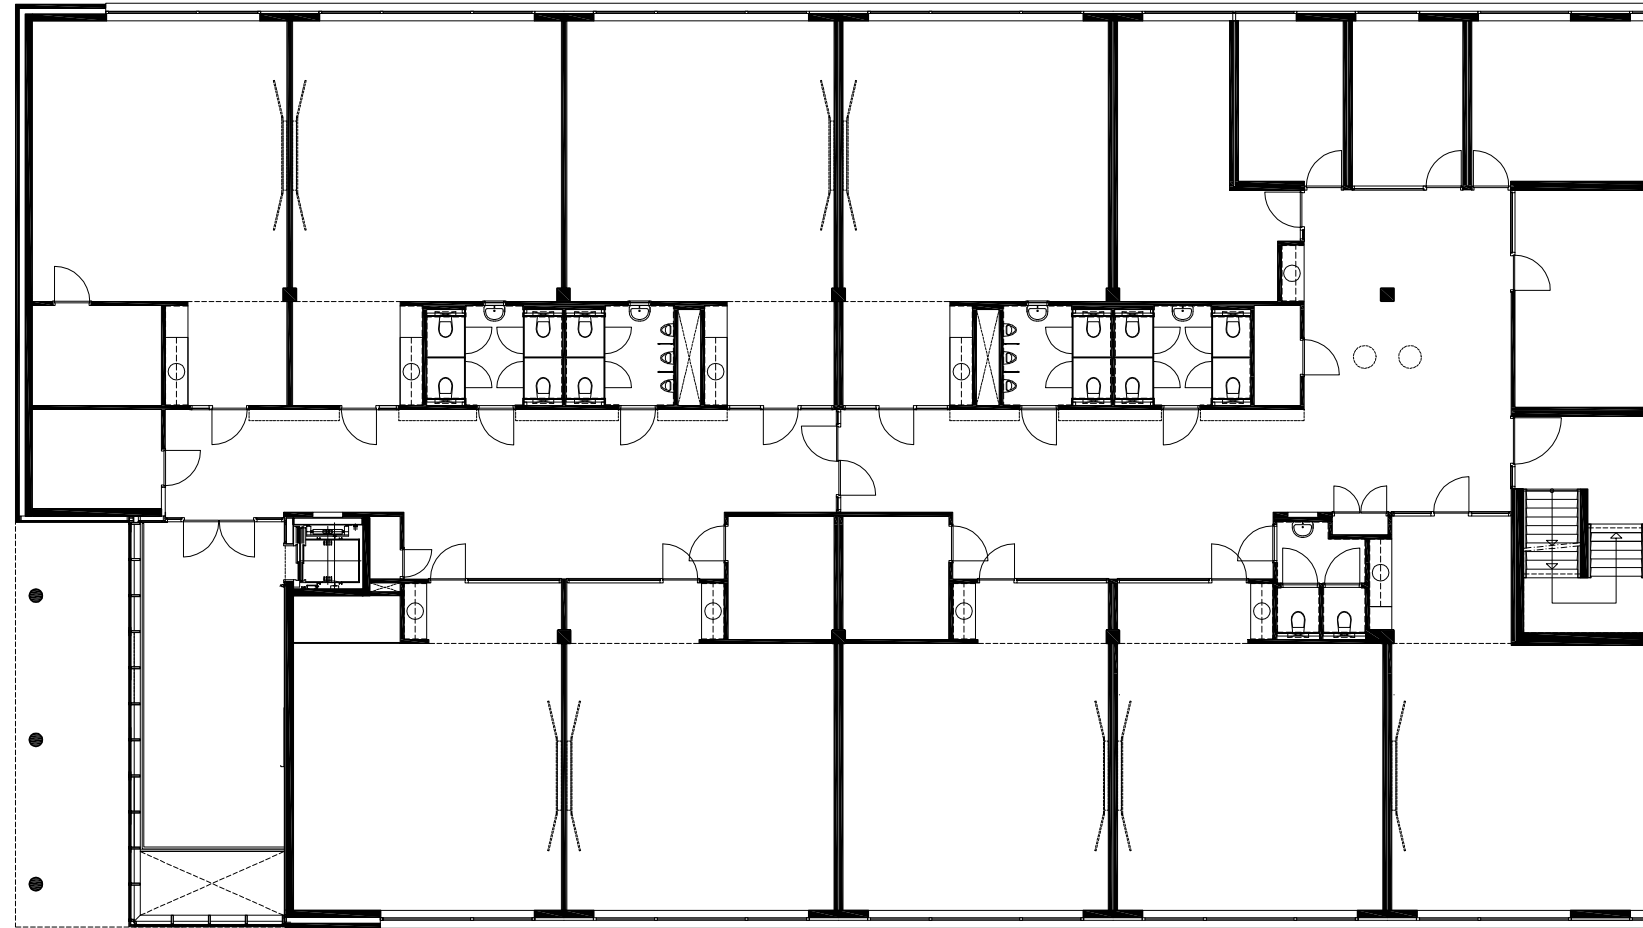

dwarsdoorsnede

gevel Heverleestraat

0 5 10

begane grond

eerste verdieping

tweede verdieping

dakaanzicht