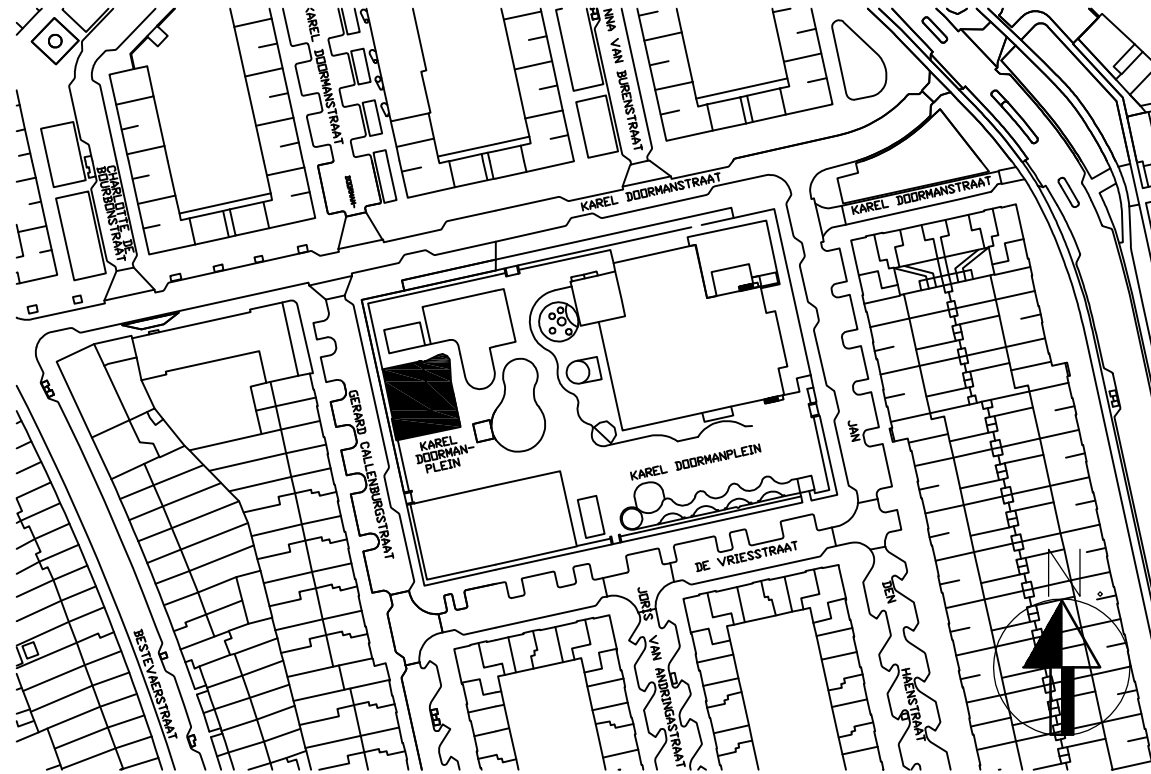

JEUGDCENTRUM DE RUYTER

SITUATIE

JEUGDCENTRUM DE RUYTER

BEGANE GROND

VERDIEPING

DOORSNEDE

10 meter

JEUGDCENTRUM DE RUYTER

BEGANE GROND

VERDIEPING