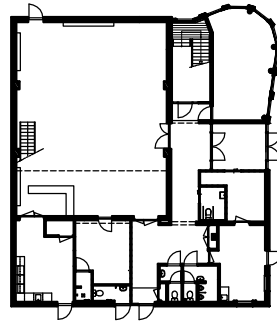

JEUGDCENTRUM DE RUYTER

SITUATIE

JEUGDCENTRUM DE RUYTER

BEGANE GROND

VERDIEPING

DOORSNEDE

10 meter

JEUGDCENTRUM DE RUYTER