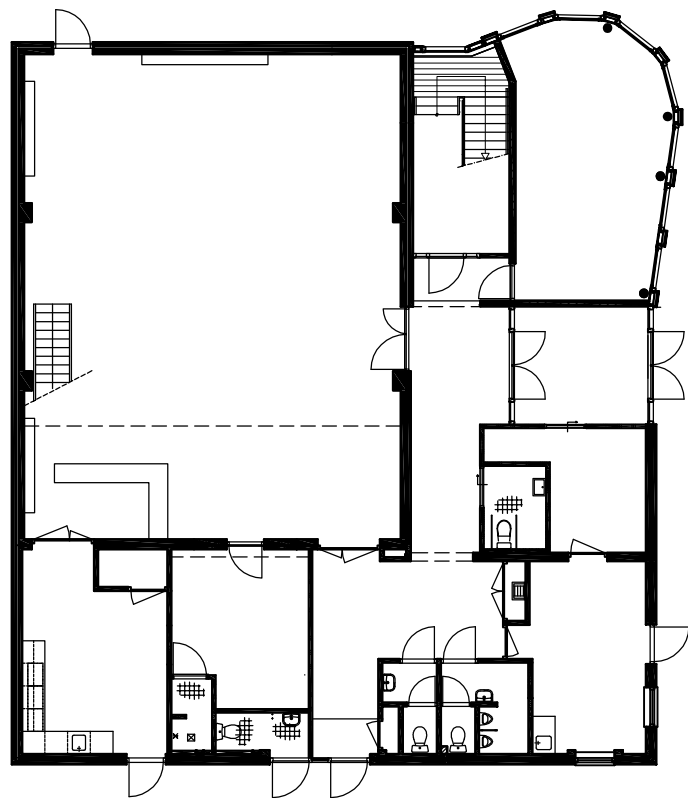

JEUGDCENTRUM DE RUYTER

SITUATIE

JEUGDCENTRUM DE RUYTER

BEGANE GROND

VERDIEPING

DOORSNEDE

10 meter

JEUGDCENTRUM DE RUYTER