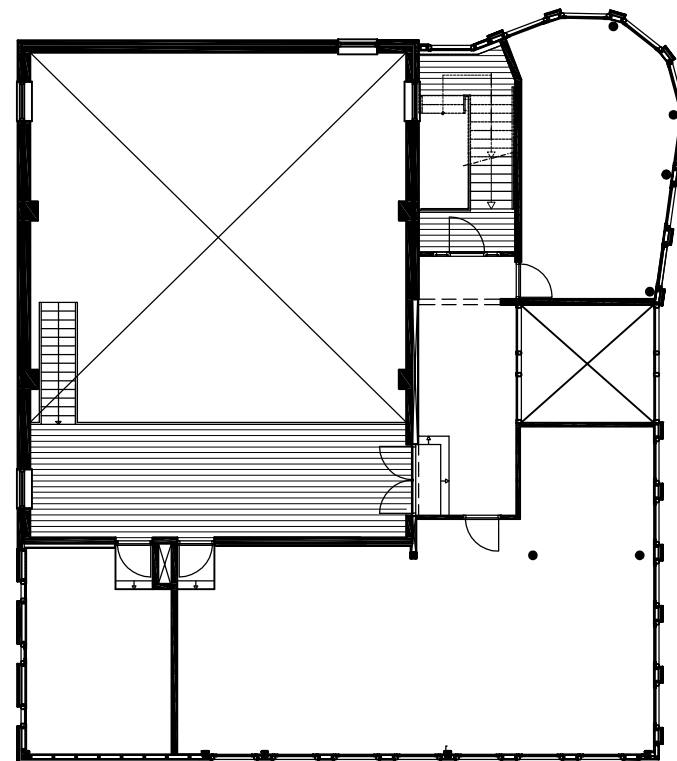

VERDIEPING