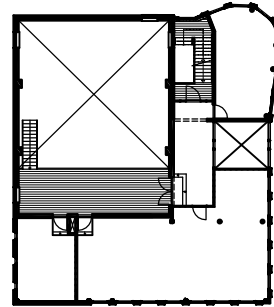

JEUGDCENTRUM DE RUYTER

SITUATIE

JEUGDCENTRUM DE RUYTER

BEGANE GROND

VERDIEPING

DOORSNEDE

10 meter

JEUGDCENTRUM DE RUYTER