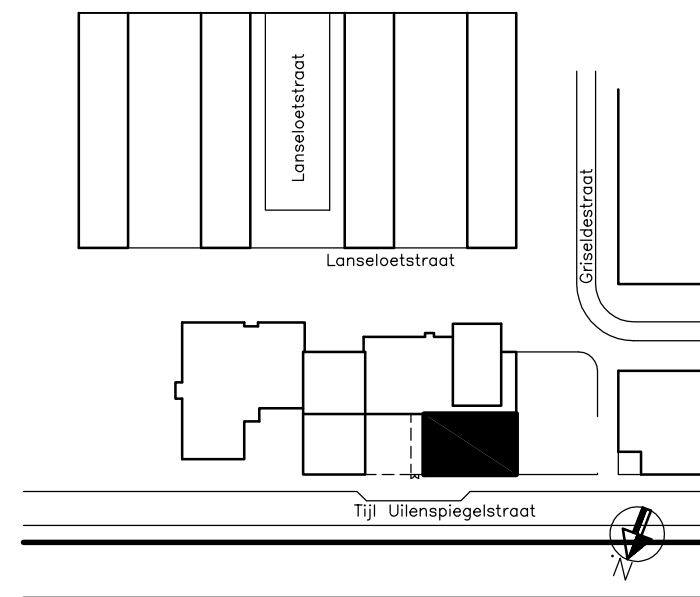

# OUDER-KIND-CENTRUM

**SITUATIE**

# OUDER-KIND-CENTRUM

**BEGANE GROND**

**VERDIEPING**

**DOORSNEDE**

10 meter