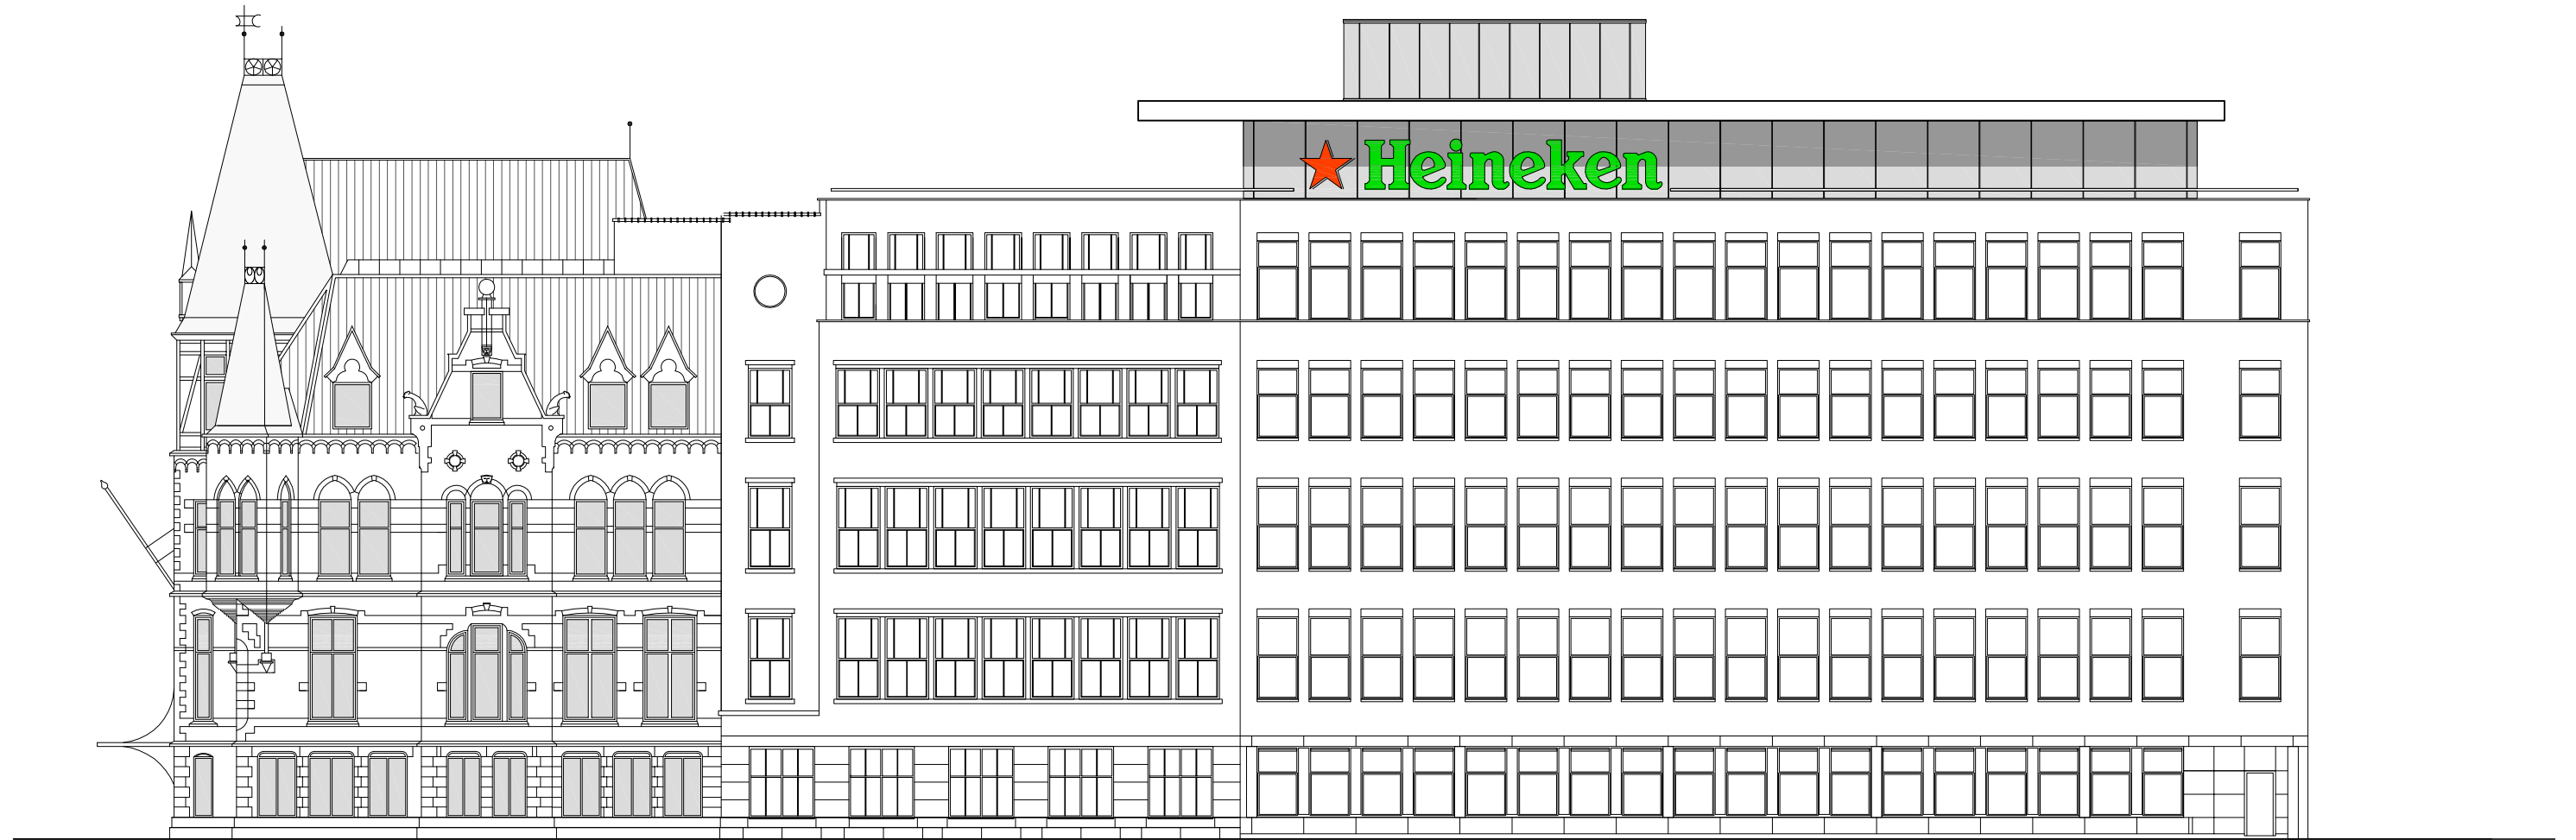

gevel Tweede Weteringplantsoen

schaal: 1:200

gevel Nicolaas Witsenkade

schaal: 1:200

0 1 2 3 4 5 6 7 8 9 10m

begane grond schaal 1:200

0 1 2 3 4 5 6 7 8 9 10m

4e verdieping    schaal: 1:200