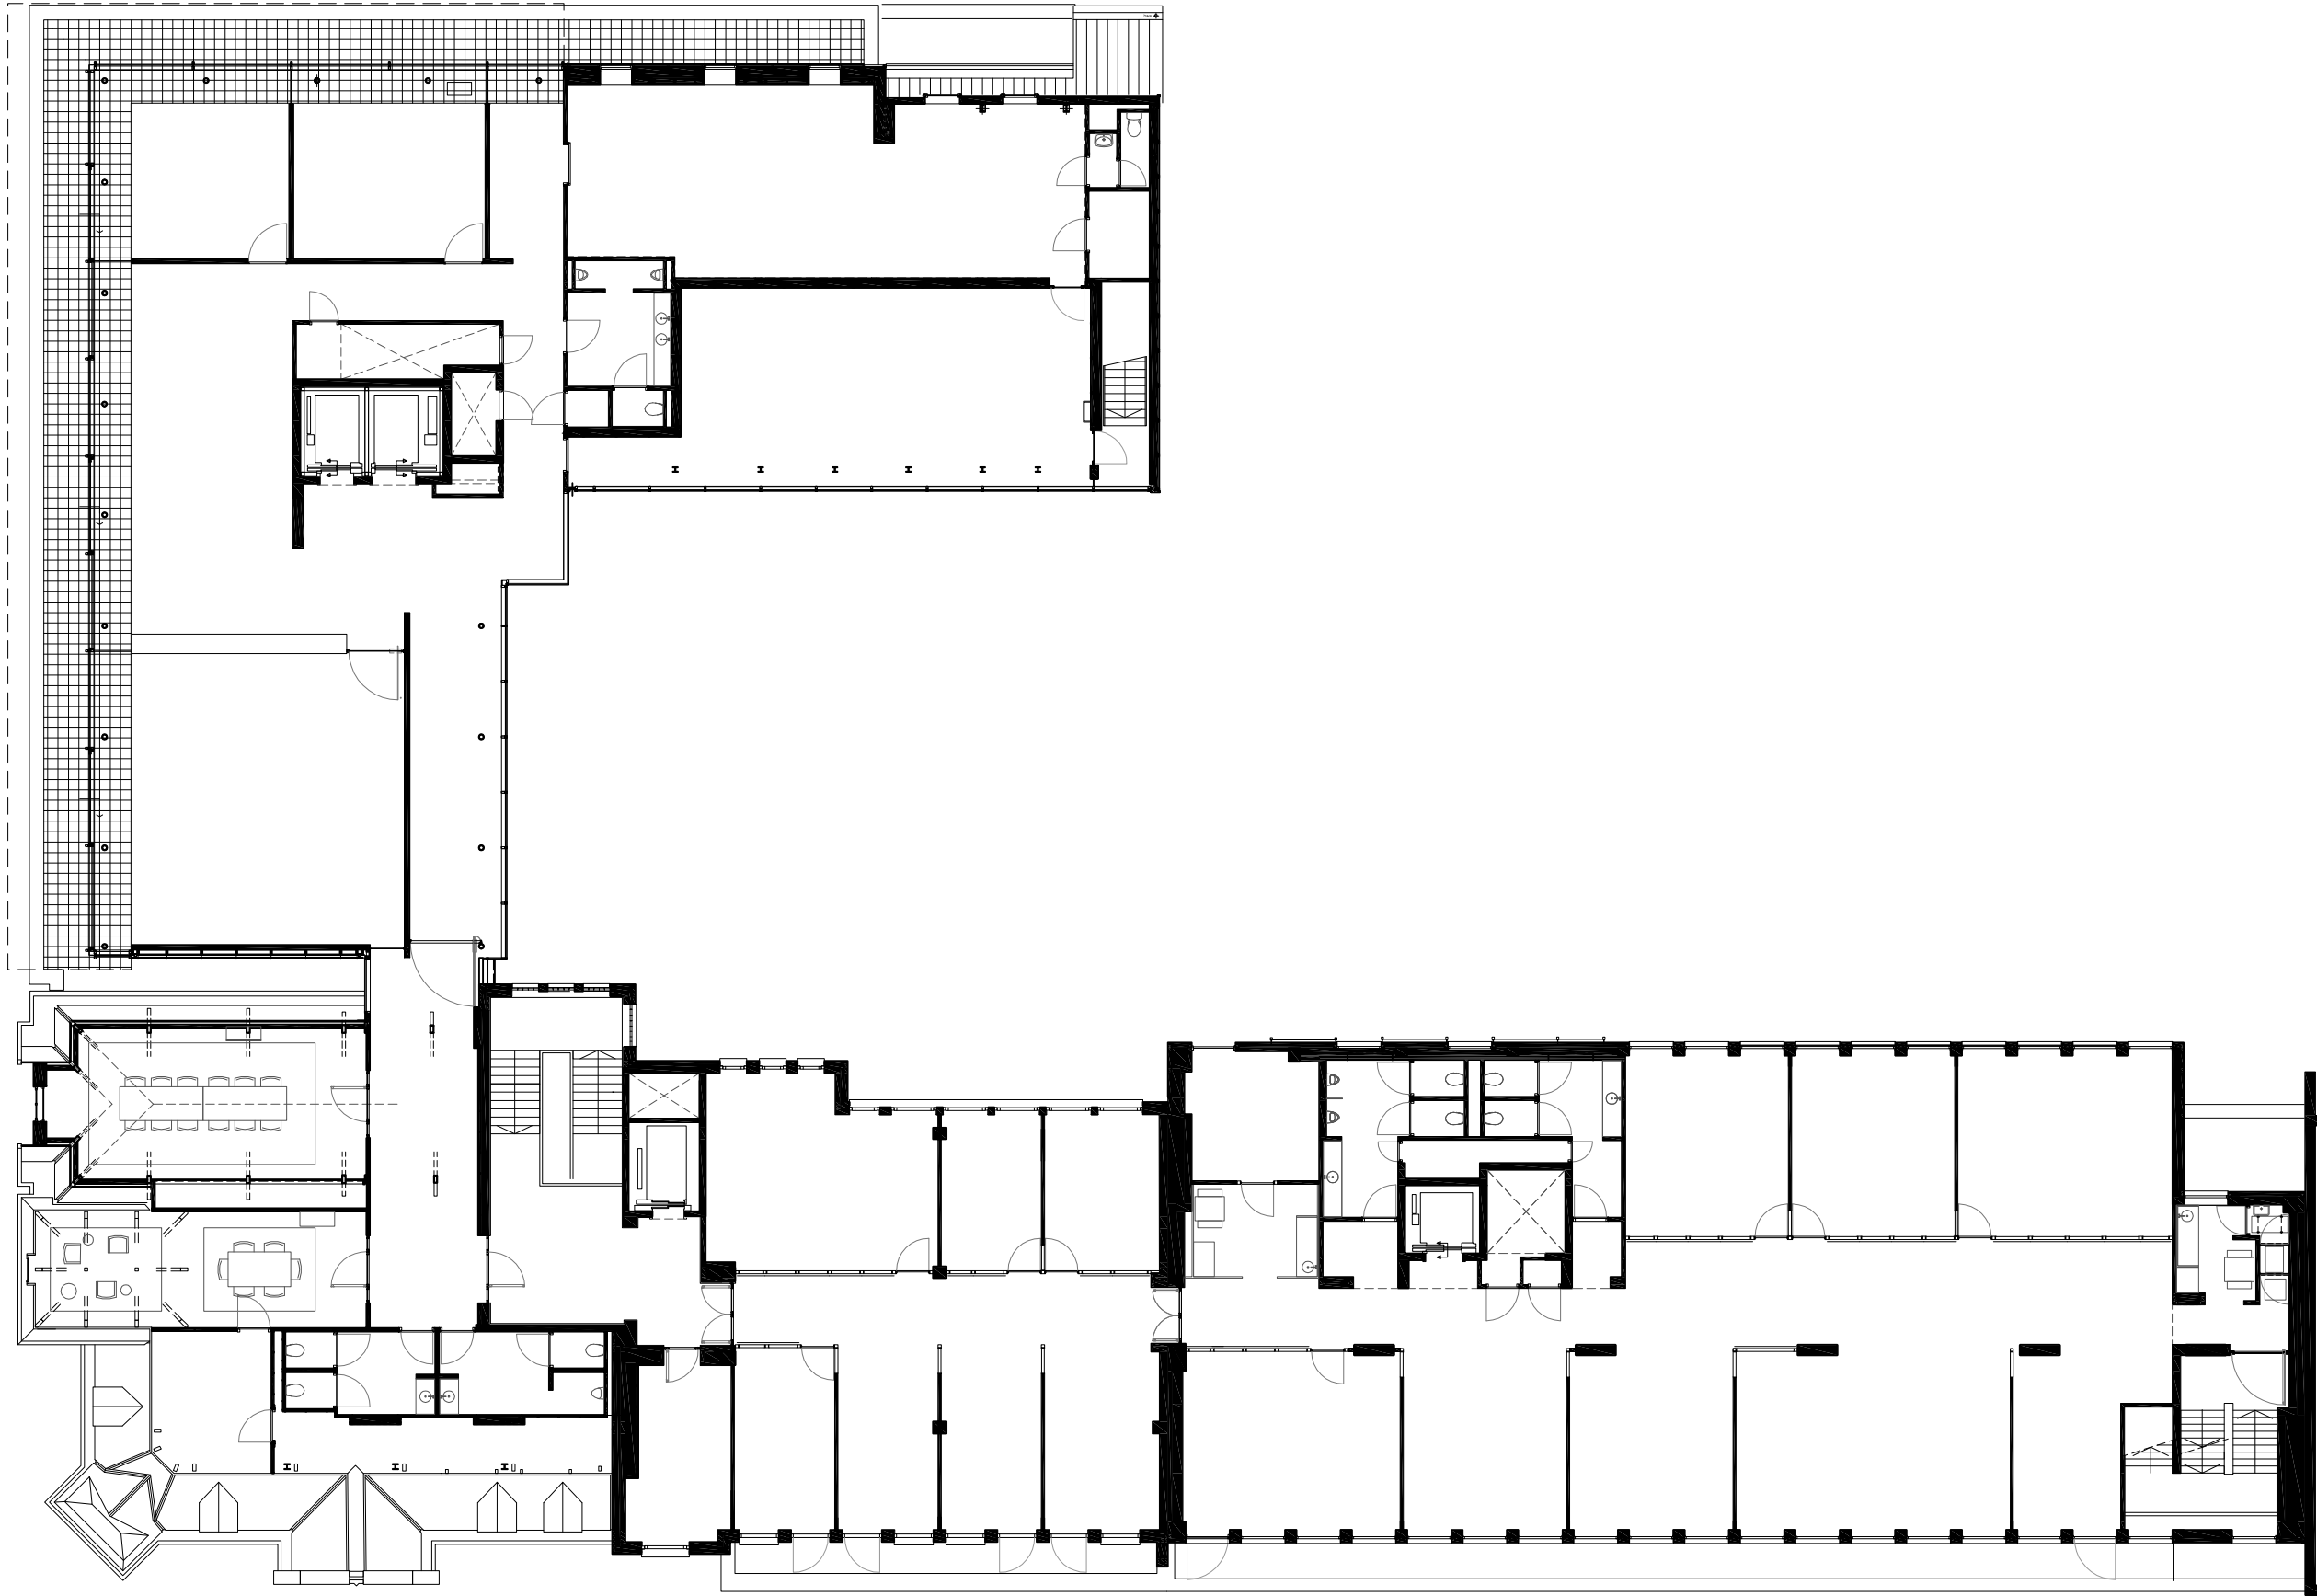

gevel Tweede Weteringplantsoen

schaal: 1:200

gevel Nicolaas Witsenkade

schaal: 1:200

0 1 2 3 4 5 6 7 8 9 10m

begane grond schaal 1:200

0 1 2 3 4 5 6 7 8 9 10m

4e verdieping    schaal: 1:200