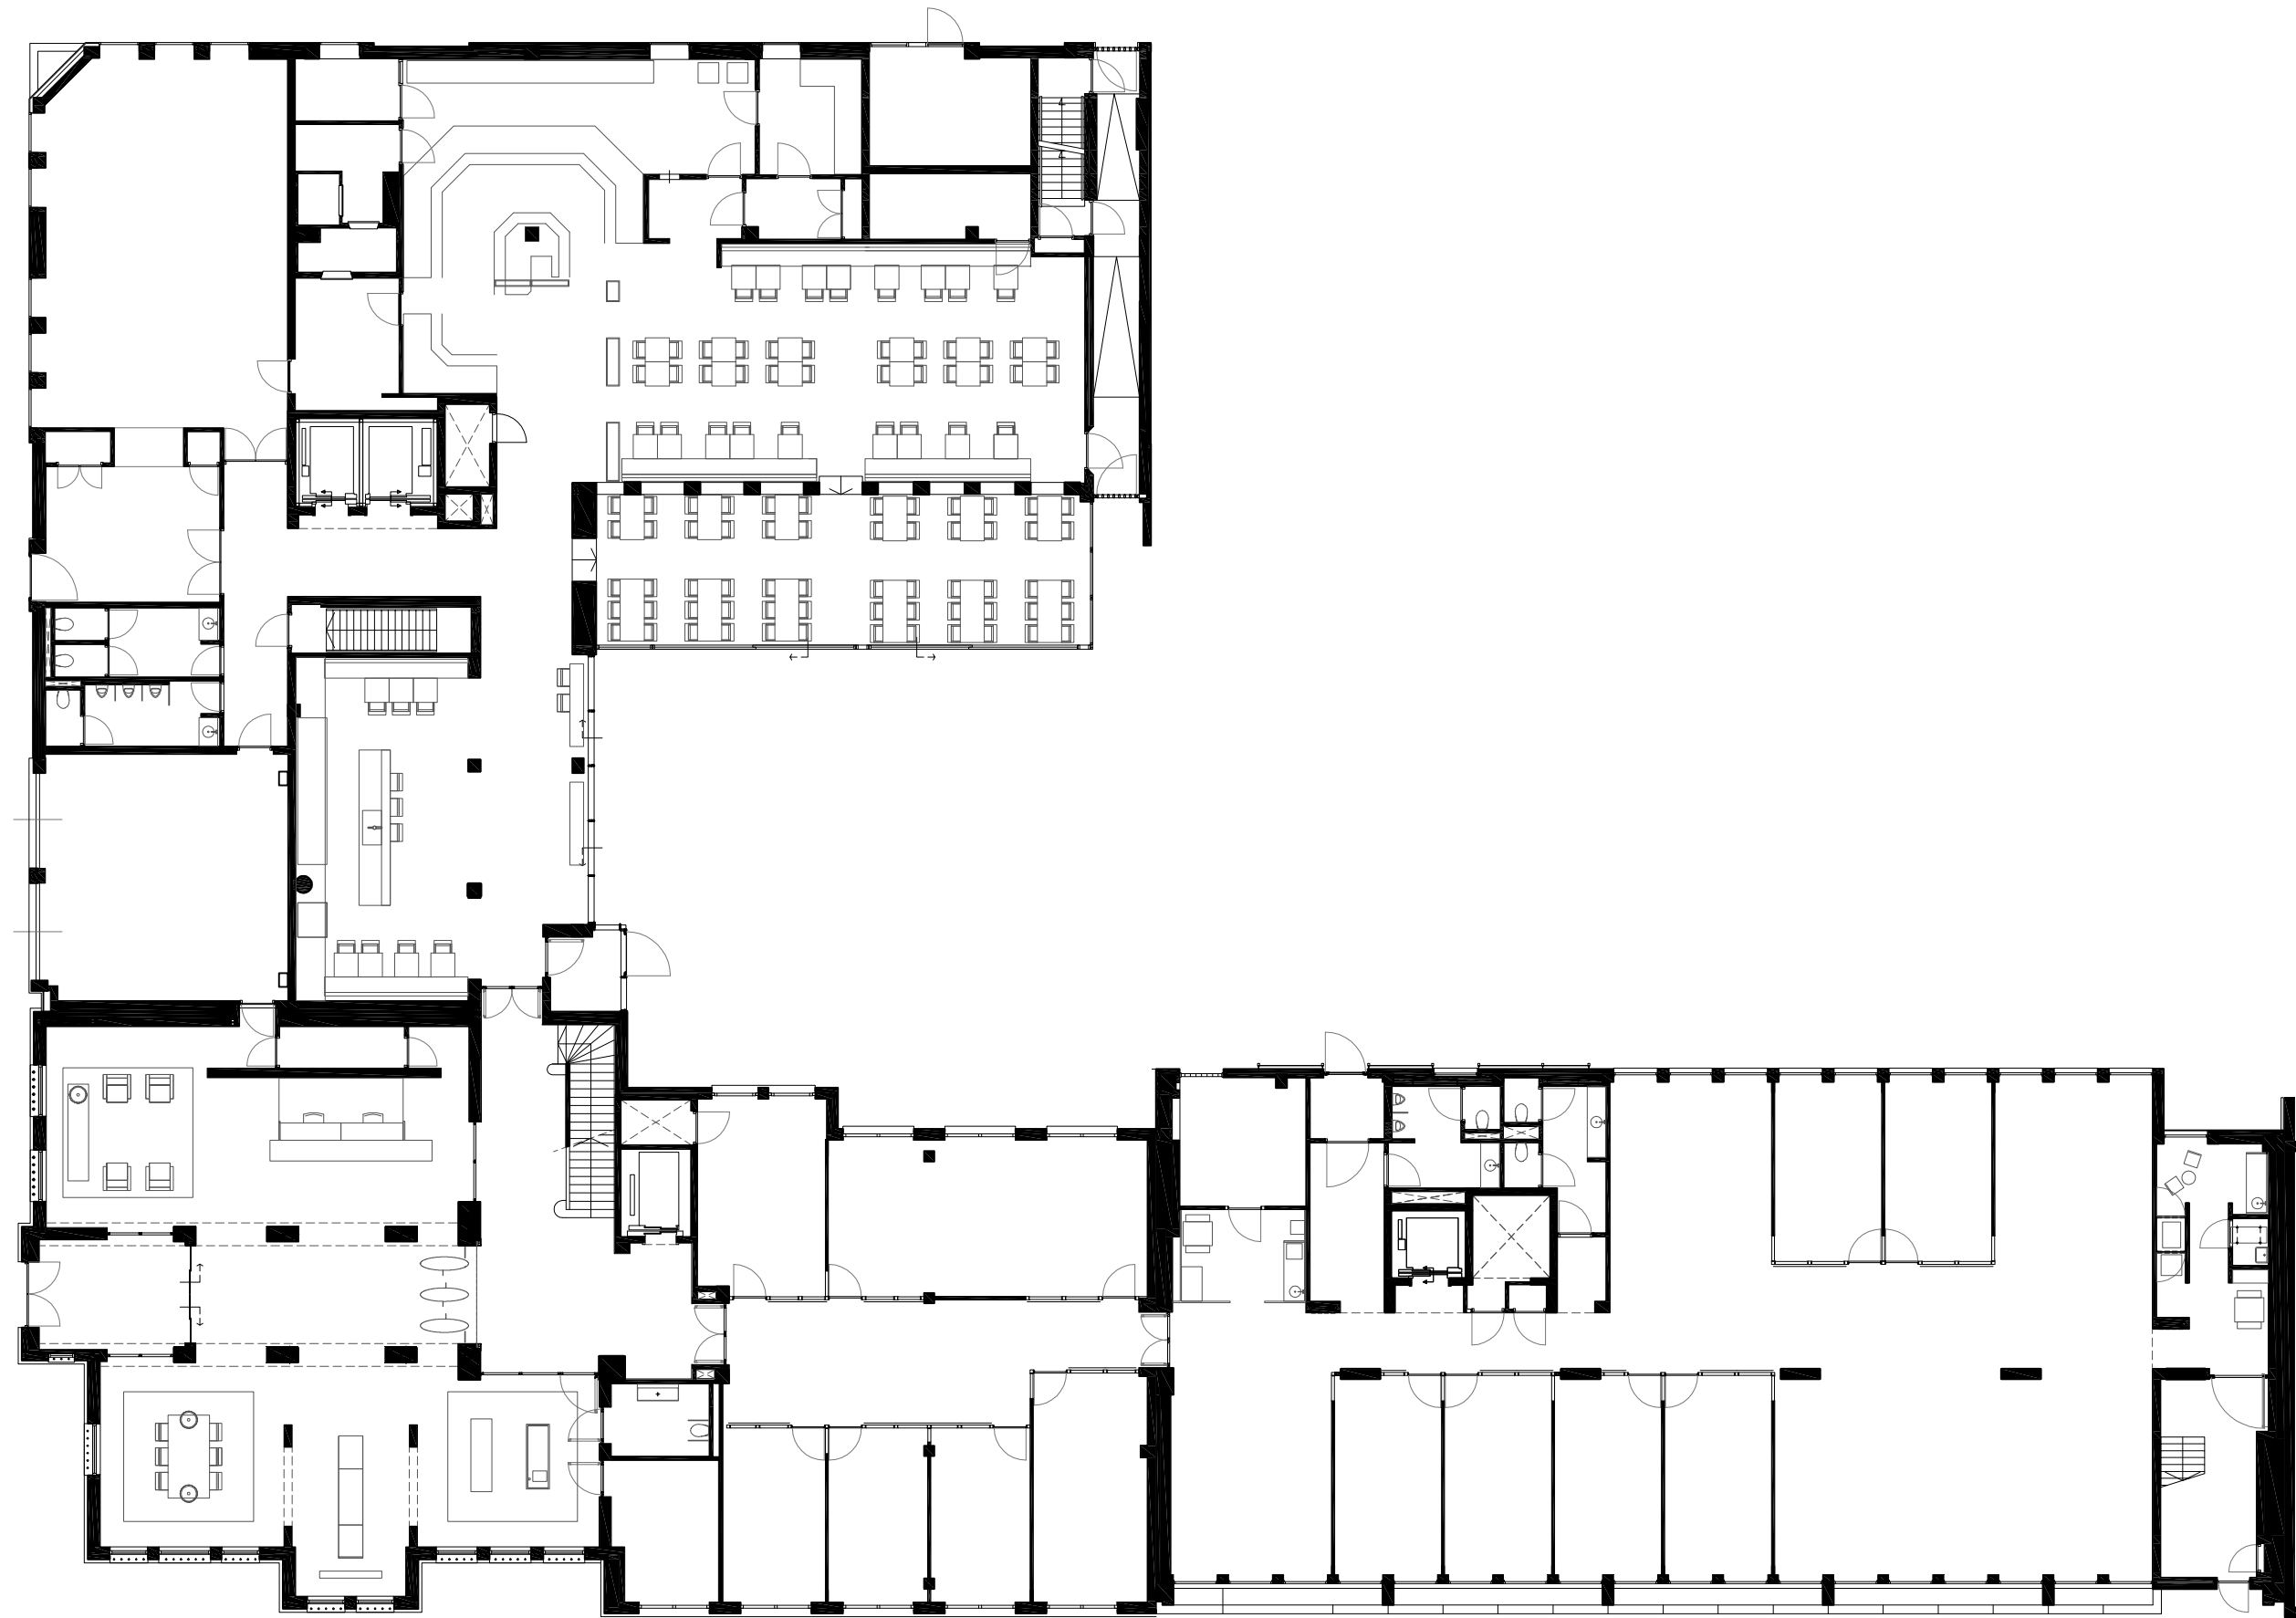

gevel Tweede Weteringplantsoen

schaal: 1:200

gevel Nicolaas Witsenkade

schaal: 1:200

0 1 2 3 4 5 6 7 8 9 10m

begane grond schaal 1:200

0 1 2 3 4 5 6 7 8 9 10m

4e verdieping    schaal: 1:200