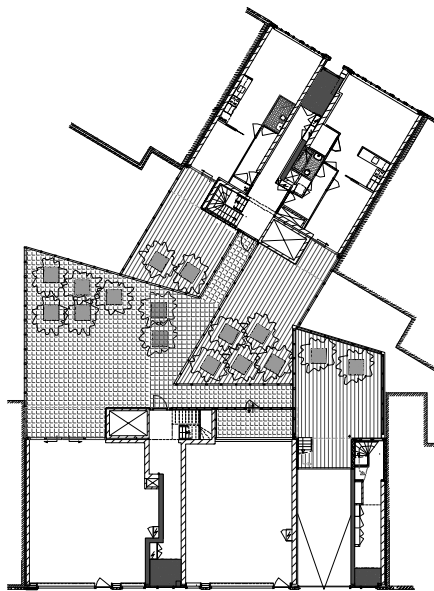

standaard verdieping

het Watermeisje

begane grond

het Watermeisje

Woningtype As3, standaard

het Watermeisje

dwarsdoorsnede

het Watermeisje

de Cuisiniere

situatie 1:2000

standaard verdieping

de Jonge Moeder / de Bouwmeester

begane grond

de Jonge Moeder / de Bouwmeester

Woningtype D3, standaard

De Bouwmeester

dwarsdoorsnede B

de Jonge Moeder / de bouwmeester

Woningtype A2, standaard

De Jonge Moeder

Begane grond

Eerste verdieping

Tweede verdieping

**WoningtypeD3**