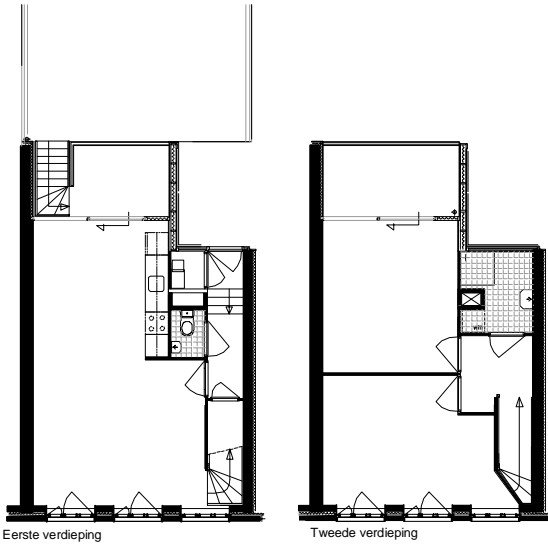

standaard verdieping

het Watermeisje

begane grond

het Watermeisje

Woningtype As3, standaard

het Watermeisje

dwarsdoorsnede

het Watermeisje

dwarsdoorsnede B

de Jonge Moeder / de bouwmeester

Woningtype A2, standaard

De Jonge Moeder

Begane grond

Eerste verdieping

Tweede verdieping

**WoningtypeD3**