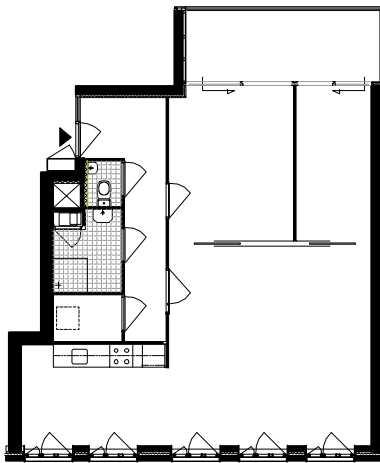

standaard verdieping

het Watermeisje

begane grond

het Watermeisje

Woningtype As3, standaard

het Watermeisje

dwarsdoorsnede

het Watermeisje

standaard verdieping

0 1 2 3 4 5 6 7 8 9 10  
meters

de Cuisiniere

begane grond

de Cuisiniere

dwarsdoorsnede

de Cuisiniere

Woningtype As3, standaard

de Cuisiniere

situatie 1:2000

standaard verdieping

de Jonge Moeder / de Bouwmeester

begane grond

de Jonge Moeder / de Bouwmeester

Woningtype D3, standaard

De Bouwmeester