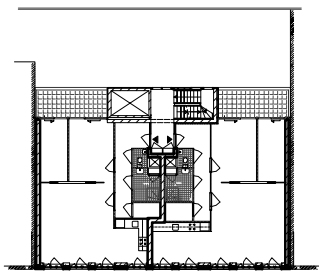

standaard verdieping

het Watermeisje

begane grond

het Watermeisje

Woningtype As3, standaard

het Watermeisje

dwarsdoorsnede

het Watermeisje

standaard verdieping

0 1 2 3 4 5 6 7 8 9 10  
meters

de Cuisiniere

begane grond

de Cuisiniere

dwarsdoorsnede

de Cuisiniere

Woningtype As3, standaard