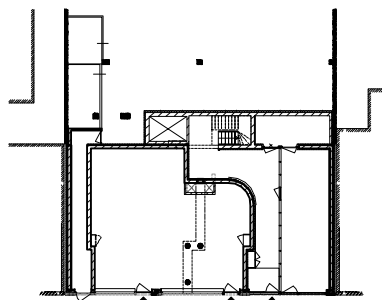

standaard verdieping

het Watermeisje

begane grond

het Watermeisje

Woningtype As3, standaard

het Watermeisje

dwarsdoorsnede

het Watermeisje

standaard verdieping

0 1 2 3 4 5 6 7 8 9 10  
meters

de Cuisiniere

begane grond

de Cuisiniere

dwarsdoorsnede

de Cuisiniere

Woningtype As3, standaard