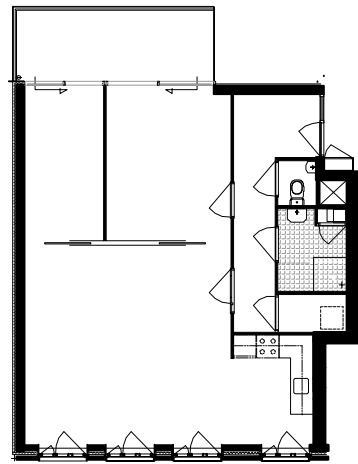

standaard verdieping

het Watermeisje

begane grond

het Watermeisje

Woningtype As3, standaard

het Watermeisje

dwarsdoorsnede

het Watermeisje

standaard verdieping

0 1 2 3 4 5 6 7 8 9 10  
meters

de Cuisiniere

begane grond

de Cuisiniere

dwarsdoorsnede

de Cuisiniere

Woningtype As3, standaard

de Cuisiniere

situatie 1:2000

standaard verdieping

de Jonge Moeder / de Bouwmeester

begane grond

de Jonge Moeder / de Bouwmeester

Woningtype D3, standaard

De Bouwmeester

dwarsdoorsnede B

de Jonge Moeder / de bouwmeester

Woningtype A2, standaard

De Jonge Moeder

Begane grond

Eerste verdieping

Tweede verdieping

**WoningtypeD3**