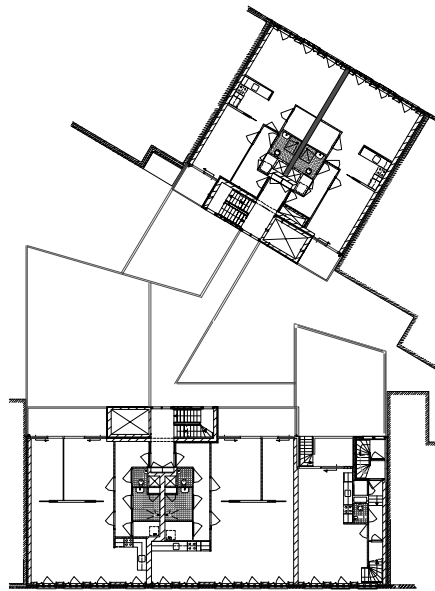

standaard verdieping

het Watermeisje

begane grond

het Watermeisje

Woningtype As3, standaard

het Watermeisje

dwarsdoorsnede

het Watermeisje

standaard verdieping

0 1 2 3 4 5 6 7 8 9 10  
meters

de Cuisiniere

begane grond

de Cuisiniere

dwarsdoorsnede

de Cuisiniere

Woningtype As3, standaard

de Cuisiniere

situatie 1:2000

standaard verdieping

de Jonge Moeder / de Bouwmeester

begane grond

de Jonge Moeder / de Bouwmeester

Woningtype D3, standaard

De Bouwmeester