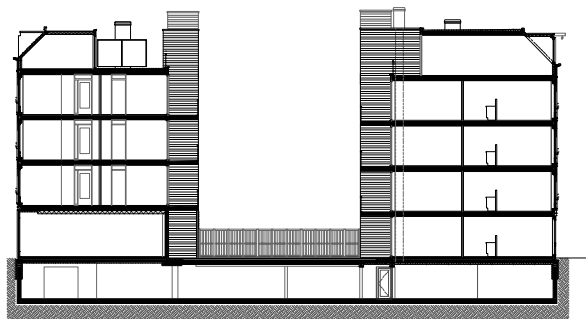

dwarsdoorsnede B

de Jonge Moeder / de bouwmeester

Woningtype A2, standaard

De Jonge Moeder

Begane grond

Eerste verdieping

Tweede verdieping

**WoningtypeD3**