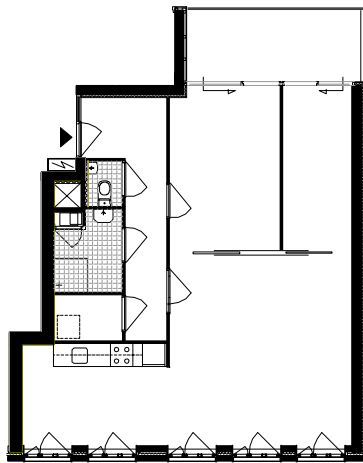

standaard verdieping

het Watermeisje

begane grond

het Watermeisje

Woningtype As3, standaard

het Watermeisje

dwarsdoorsnede

het Watermeisje

standaard verdieping

0 1 2 3 4 5 6 7 8 9 10  
meters

de Cuisiniere

begane grond

de Cuisiniere

dwarsdoorsnede

de Cuisiniere

Woningtype As3, standaard

de Cuisiniere

situatie 1:2000

standaard verdieping

de Jonge Moeder / de Bouwmeester

begane grond

de Jonge Moeder / de Bouwmeester

Woningtype D3, standaard

De Bouwmeester

dwarsdoorsnede B

de Jonge Moeder / de bouwmeester

Woningtype A2, standaard

De Jonge Moeder

Begane grond

Eerste verdieping

Tweede verdieping

**WoningtypeD3**