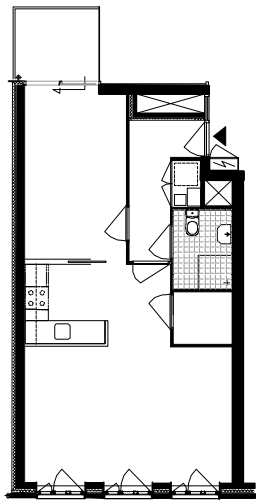

standaard verdieping

het Watermeisje

begane grond

het Watermeisje

Woningtype As3, standaard

het Watermeisje

dwarsdoorsnede

het Watermeisje

standaard verdieping

0 1 2 3 4 5 6 7 8 9 10  
meters

de Cuisiniere

begane grond

de Cuisiniere

dwarsdoorsnede

de Cuisiniere

Woningtype As3, standaard

de Cuisiniere

situatie 1:2000

standaard verdieping

de Jonge Moeder / de Bouwmeester

begane grond

de Jonge Moeder / de Bouwmeester

Woningtype D3, standaard

De Bouwmeester

dwarsdoorsnede B

de Jonge Moeder / de bouwmeester

Woningtype A2, standaard

De Jonge Moeder

Begane grond

Eerste verdieping

Tweede verdieping

**WoningtypeD3**