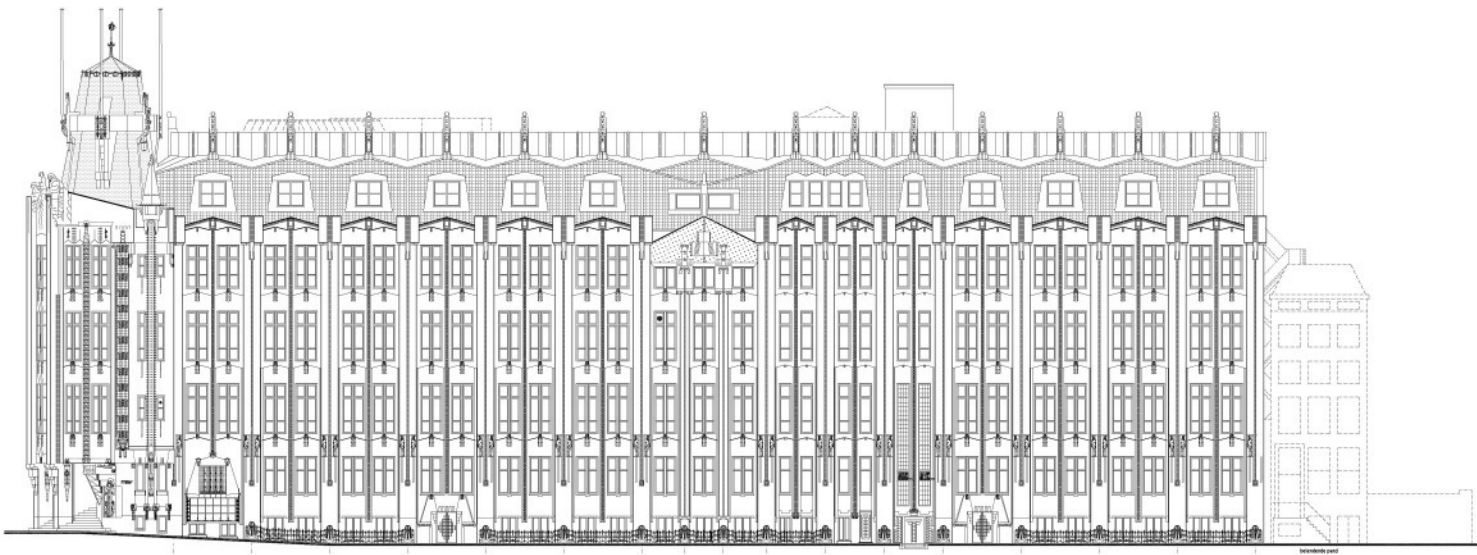

situatietekening schaal 1:2000

gevel Prins Hendrikkade schaal 1:500

gevel Binnenkant schaal 1:500

plattegrond 2e verdieping schaal 1:500

plattegrond begane grond schaal 1:500

plattegrond 2e verdieping - suites in monumentale kamers - schaal 1:200