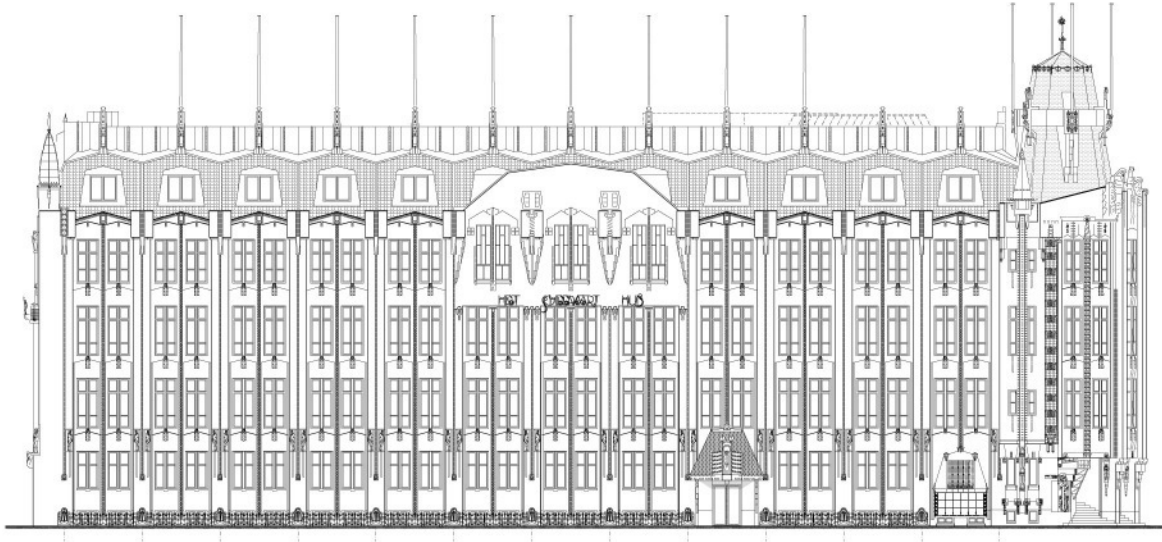

situatietekening schaal 1:2000

gevel Prins Hendrikkade schaal 1:500

gevel Binnenkant schaal 1:500

plattegrond 2e verdieping schaal 1:500

plattegrond begane grond schaal 1:500

plattegrond 2e verdieping - suites in monumentale kamers - schaal 1:200