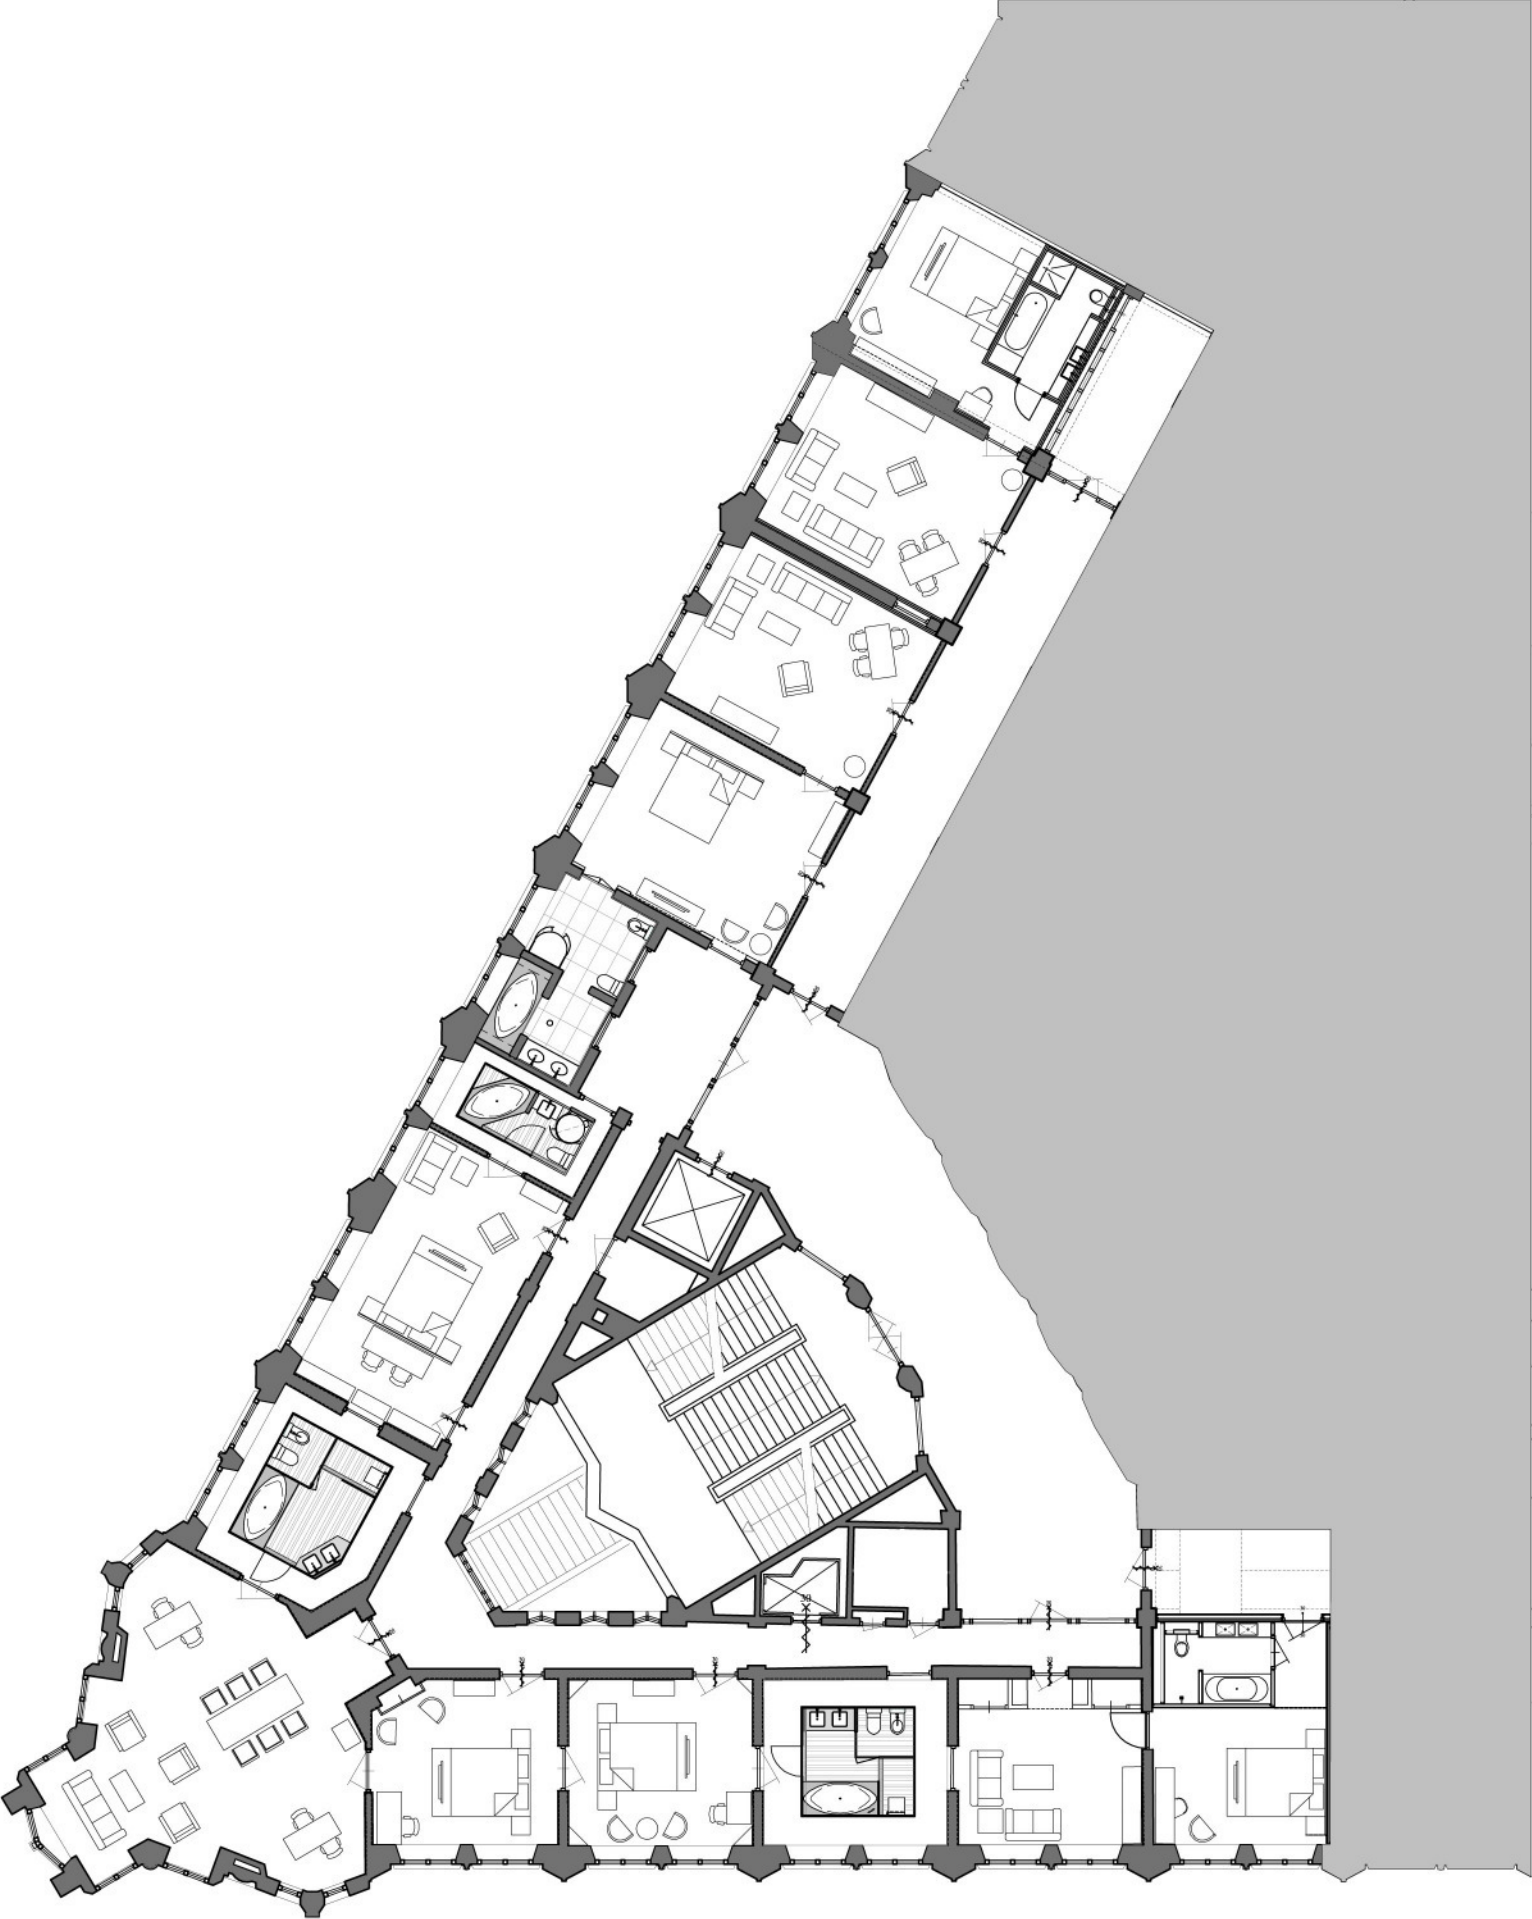

situatietekening schaal 1:2000

gevel Prins Hendrikkade schaal 1:500

gevel Binnenkant schaal 1:500

plattegrond 2e verdieping schaal 1:500

plattegrond begane grond schaal 1:500

plattegrond 2e verdieping - suites in monumentale kamers - schaal 1:200