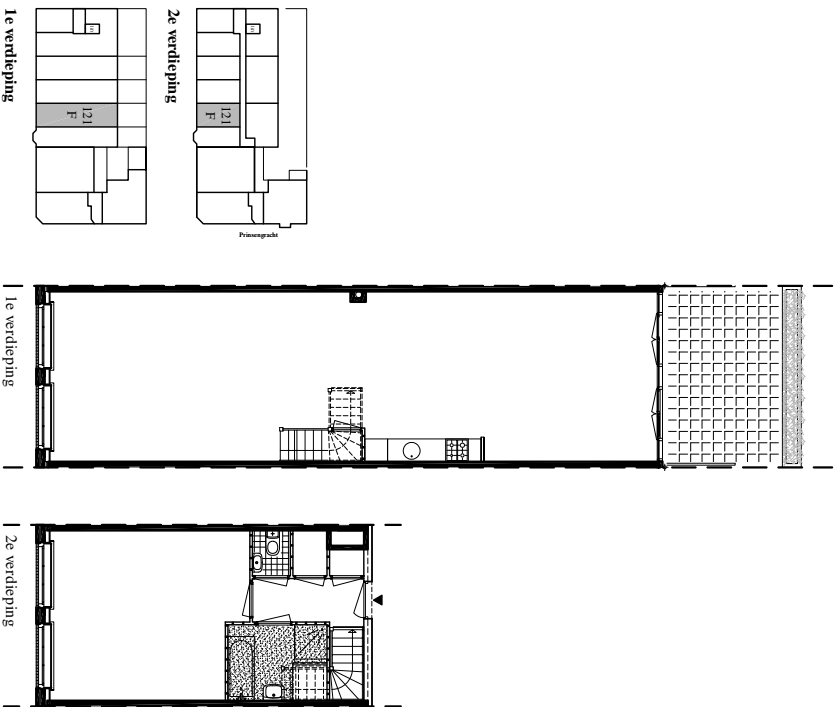

Vooraanzicht Vijzelstraat

0 2 4 6 8 10

Viizelstraat Nrs. 105-111 3e Verd.

Viizelstraat Nrs. 105-111 beganegrond

0 2 4 6 8 10

Vooranzicht Vijzelstraat

Doorsnede

0 2 4 6 8 10

# Woningen blok 1

begane grond

1e verdieping

1e verdieping

1e verdieping

2e verdieping / kapverdieping

2e verdieping

**Kerkstraat 245C**  
bestaande bouw, vrije sector huur