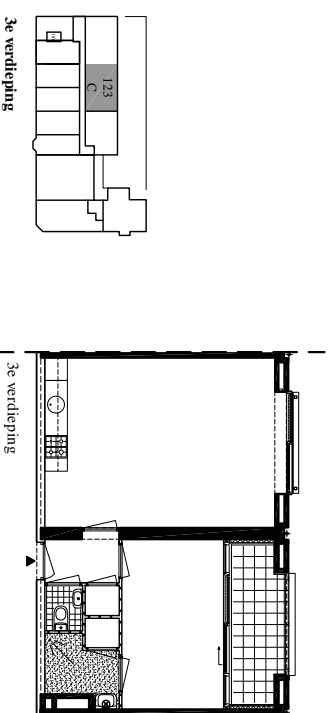

Vooraanzicht Vijzelstraat

0 2 4 6 8 10

Viizelstraat Nrs. 105-111 3e Verd.

Viizelstraat Nrs. 105-111 beganegrond

0 2 4 6 8 10

Vooranzicht Vijzelstraat

Doorsnede

0 2 4 6 8 10

# Woningen blok 1

begane grond

1e verdieping

1e verdieping

1e verdieping

2e verdieping / kapverdieping

2e verdieping

**Kerkstraat 245C**  
bestaande bouw, vrije sector huur