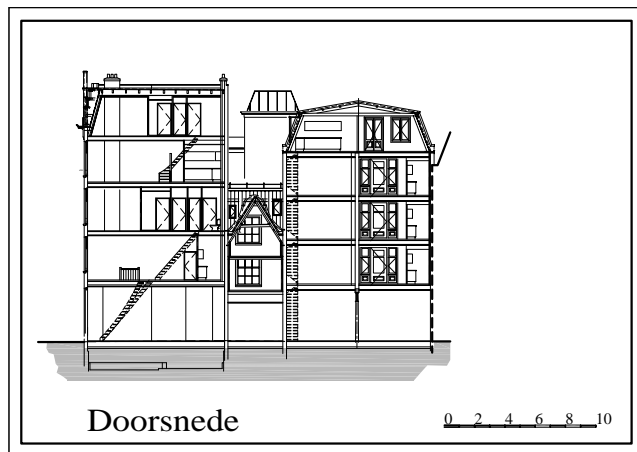

Vooraanzicht Vijzelstraat

0 2 4 6 8 10

Viizelstraat Nrs. 105-111 3e Verd.

Viizelstraat Nrs. 105-111 beganegrond

0 2 4 6 8 10

Vooranzicht Vijzelstraat

Doorsnede

0 2 4 6 8 10

# Woningen blok 1

begane grond

1e verdieping

1e verdieping

1e verdieping

2e verdieping / kapverdieping

2e verdieping

**Kerkstraat 245C**  
bestaande bouw, vrije sector huur