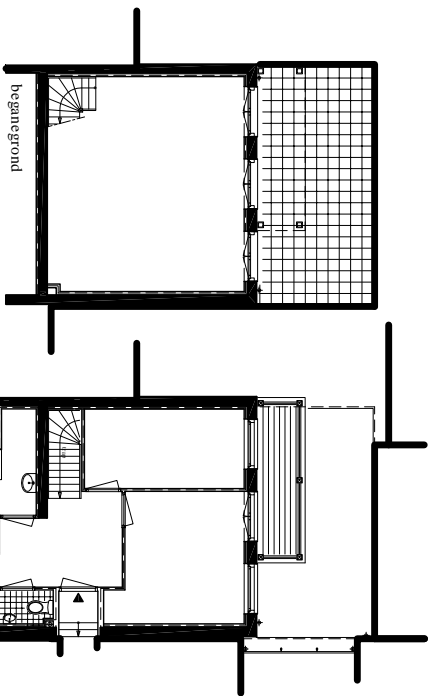

Vooraanzicht Vijzelstraat

0 2 4 6 8 10

Viizelstraat Nrs. 105-111 3e Verd.

Viizelstraat Nrs. 105-111 beganegrond

0 2 4 6 8 10

Vooranzicht Vijzelstraat

Doorsnede

0 2 4 6 8 10

# Woningen blok 1

begane grond

1e verdieping

1e verdieping

1e verdieping

2e verdieping / kapverdieping

2e verdieping

**Kerkstraat 245C**  
bestaande bouw, vrije sector huur