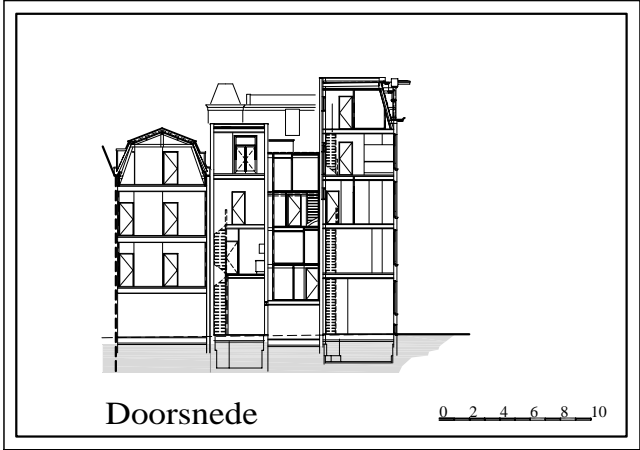

Vooraanzicht Vijzelstraat

0 2 4 6 8 10

Viizelstraat Nrs. 105-111 3e Verd.

Viizelstraat Nrs. 105-111 beganegrond

0 2 4 6 8 10

Vooranzicht Vijzelstraat

Doorsnede

0 2 4 6 8 10

# Woningen blok 1

begane grond

1e verdieping

1e verdieping

1e verdieping

2e verdieping / kapverdieping

2e verdieping

**Kerkstraat 245C**  
bestaande bouw, vrije sector huur