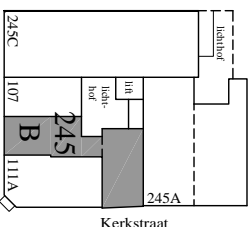

Vooraanzicht Vijzelstraat

0 2 4 6 8 10

Viizelstraat Nrs. 105-111 3e Verd.

Viizelstraat Nrs. 105-111 beganegrond

0 2 4 6 8 10

Vooranzicht Vijzelstraat

Doorsnede

0 2 4 6 8 10

# Woningen blok 1

begane grond

1e verdieping

1e verdieping

1e verdieping

2e verdieping / kapverdieping

2e verdieping

**Kerkstraat 245C**  
bestaande bouw, vrije sector huur