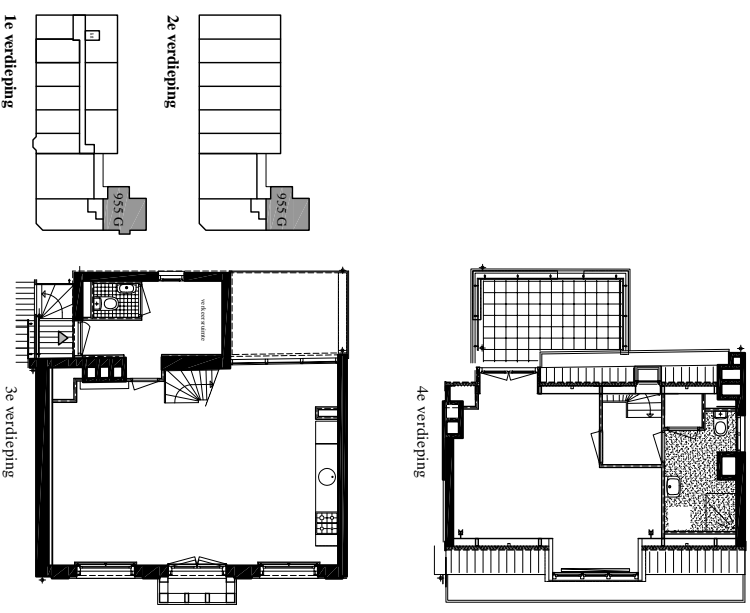

Vooraanzicht Vijzelstraat

0 2 4 6 8 10

Viizelstraat Nrs. 105-111 3e Verd.

Viizelstraat Nrs. 105-111 beganegrond

0 2 4 6 8 10

Vooranzicht Vijzelstraat

Doorsnede

0 2 4 6 8 10

# Woningen blok 1

begane grond

1e verdieping

1e verdieping

1e verdieping

2e verdieping / kapverdieping

2e verdieping

**Kerkstraat 245C**  
bestaande bouw, vrije sector huur