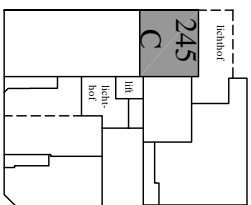

Vooraanzicht Vijzelstraat

0 2 4 6 8 10

Viizelstraat Nrs. 105-111 3e Verd.

Viizelstraat Nrs. 105-111 beganegrond

0 2 4 6 8 10

Vooranzicht Vijzelstraat

Doorsnede

0 2 4 6 8 10

# Woningen blok 1

begane grond

1e verdieping

1e verdieping

1e verdieping

2e verdieping / kapverdieping

2e verdieping

**Kerkstraat 245C**  
bestaande bouw, vrije sector huur