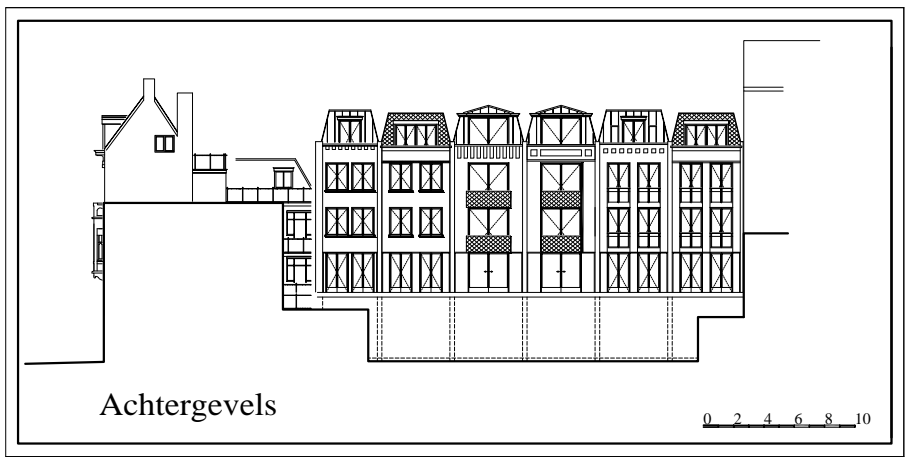

Vooraanzicht Vijzelstraat

0 2 4 6 8 10

Viizelstraat Nrs. 105-111 3e Verd.

Viizelstraat Nrs. 105-111 beganegrond

0 2 4 6 8 10

Vooranzicht Vijzelstraat

Doorsnede

0 2 4 6 8 10

# Woningen blok 1

begane grond

1e verdieping

1e verdieping

1e verdieping

2e verdieping / kapverdieping

2e verdieping

**Kerkstraat 245C**  
bestaande bouw, vrije sector huur