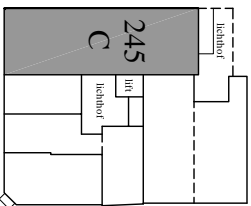

Vooraanzicht Vijzelstraat

0 2 4 6 8 10

Viizelstraat Nrs. 105-111 3e Verd.

Viizelstraat Nrs. 105-111 beganegrond

0 2 4 6 8 10

Vooranzicht Vijzelstraat

Doorsnede

0 2 4 6 8 10

# Woningen blok 1

begane grond

1e verdieping

1e verdieping

1e verdieping

2e verdieping / kapverdieping

2e verdieping

**Kerkstraat 245C**  
bestaande bouw, vrije sector huur