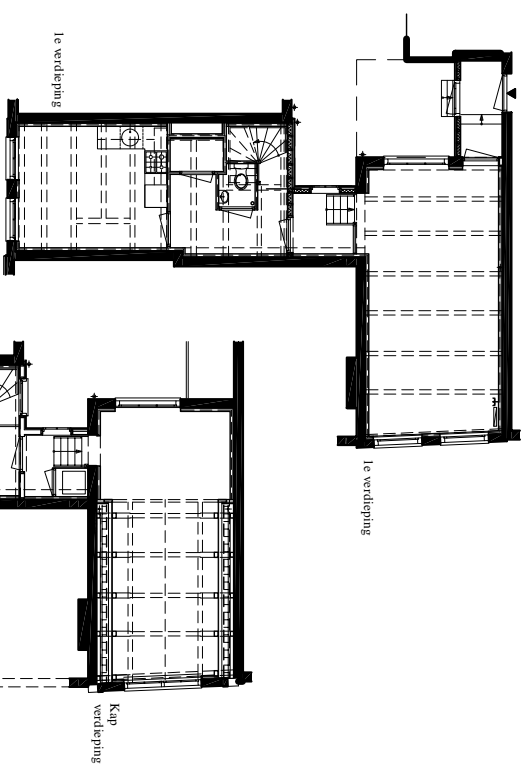

Vooraanzicht Vijzelstraat

0 2 4 6 8 10

Viizelstraat Nrs. 105-111 3e Verd.

Viizelstraat Nrs. 105-111 beganegrond

0 2 4 6 8 10

Vooranzicht Vijzelstraat

Doorsnede

0 2 4 6 8 10

# Woningen blok 1

begane grond

1e verdieping

1e verdieping

1e verdieping

2e verdieping / kapverdieping

2e verdieping

**Kerkstraat 245C**  
bestaande bouw, vrije sector huur