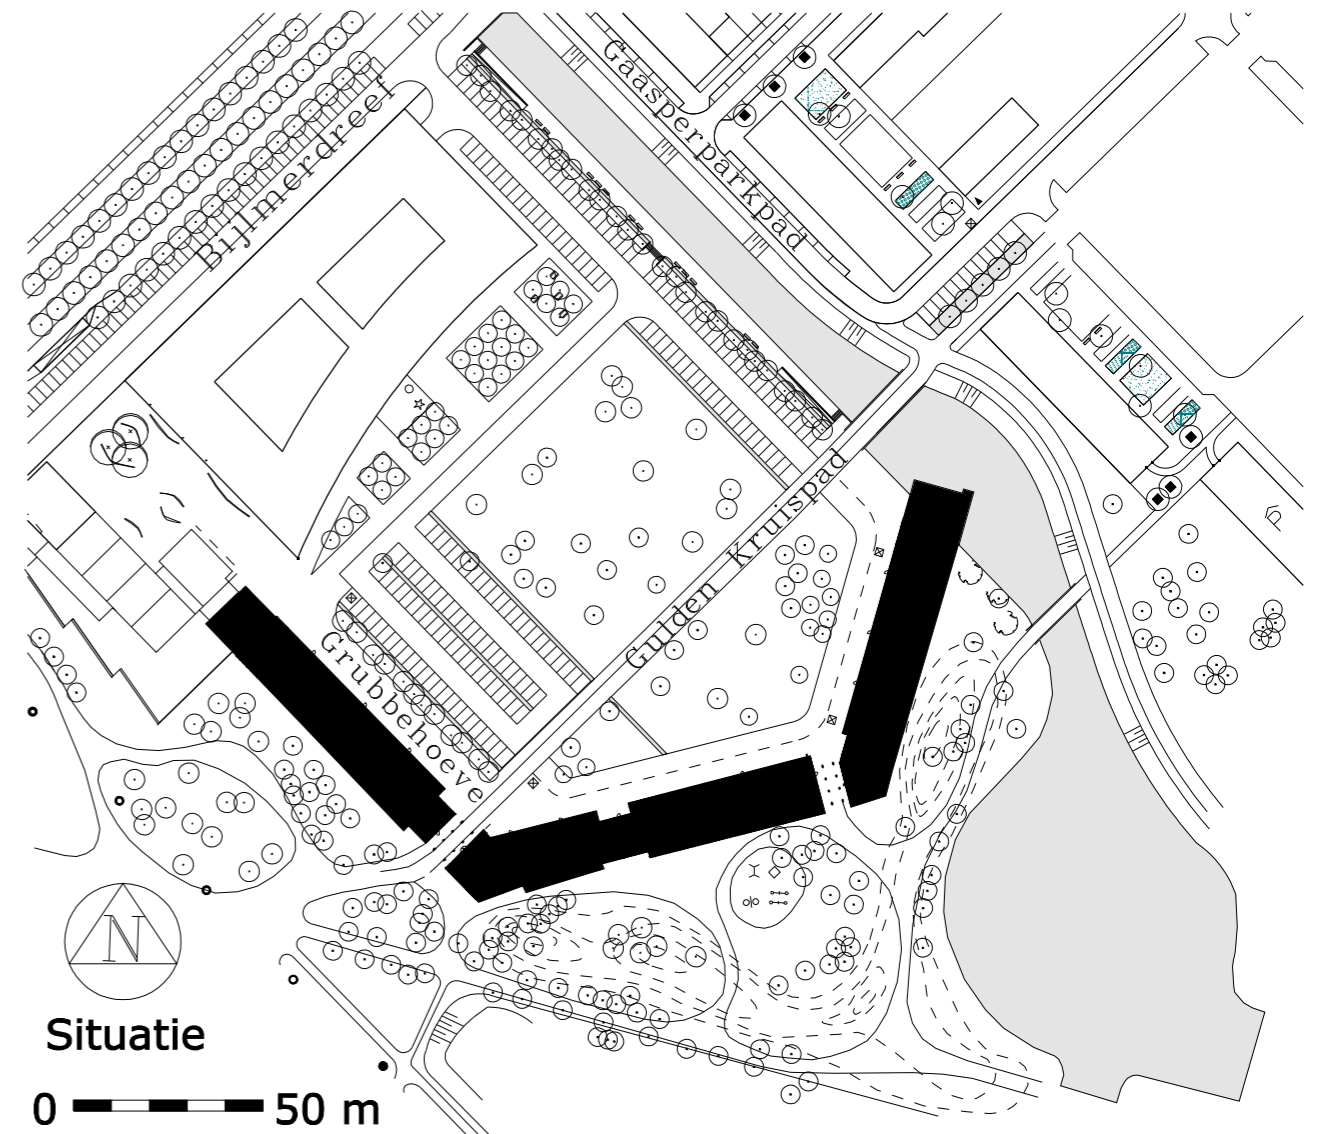

- bijeenkomst
- werkruimten
- woningen
- woningentrees

0 25 m

**Woningtype P5**  
(begane grond/verdieping 1)

**Woningtype P4A**  
(woonwerkwoning  
begane grond/verdieping 1)

**Woningtype 4HC07**  
(verdieping 2 t/m 9)

0 5 m

**Situatie**

0 50 m