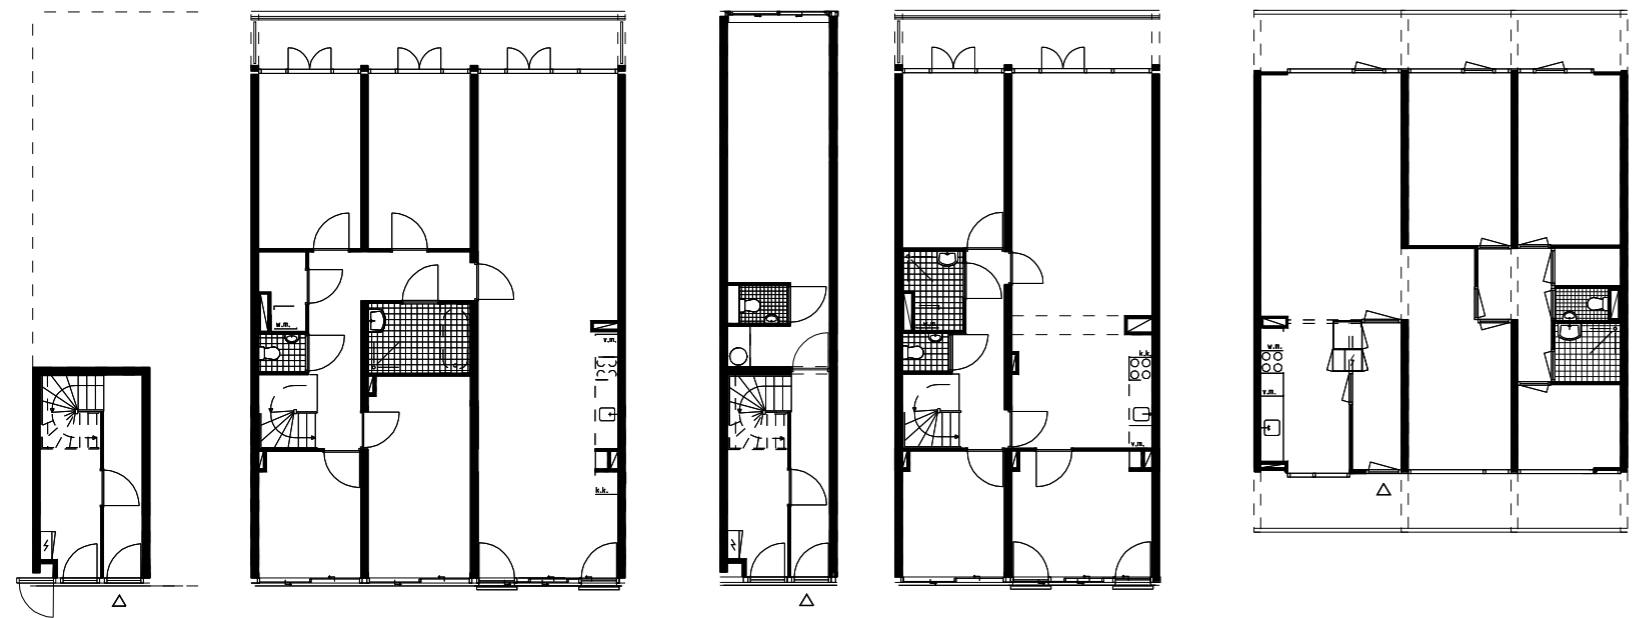

- bijeenkomst
- werkruimten
- woningen
- woningentrees

0 25 m

**Woningtype P5**  
(begane grond/verdieping 1)

**Woningtype P4A**  
(woonwerkwoning  
begane grond/verdieping 1)

**Woningtype 4HC07**  
(verdieping 2 t/m 9)

0 5 m

**Situatie**

0 50 m