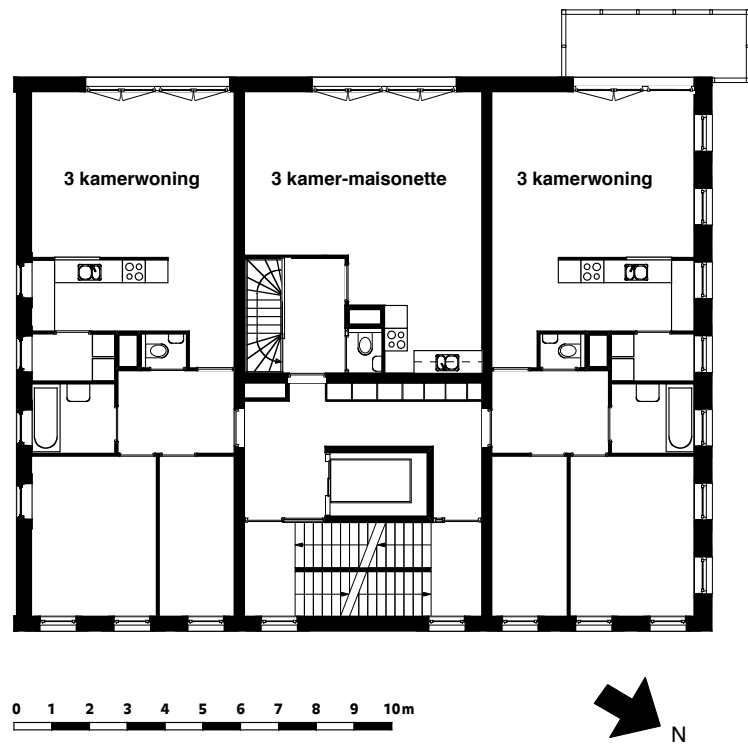

situatie de kandelaar

Begane Grond

3e verdieping

BUREAU RIA SMIT ARCHITECTEN

RECHT BOOMSSL00T 7 1011 CR AMSTERDAM T 020 63 88 216 F 020 63 86 155 E info@riasmitarch.nl

GEBOUW DE KANDELAAR

PROJECT 5 kerkzalen, kantoren/vergaderzalen, 27 woningen, kdv, horeca