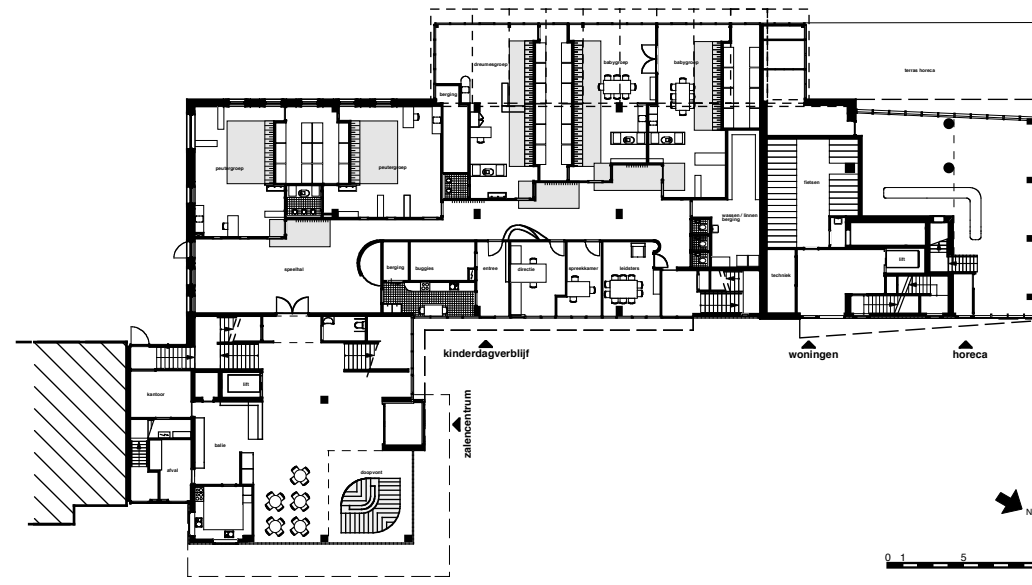

situatie de kandelaar

Begane Grond

3e verdieping

BUREAU RIA SMIT ARCHITECTEN

RECHT BOOMSSL00T 7 1011 CR AMSTERDAM T 020 63 88 216 F 020 63 86 155 E info@riasmitarch.nl

GEBOUW DE KANDELAAR

PROJECT 5 kerkzalen, kantoren/vergaderzalen, 27 woningen, kdv, horeca