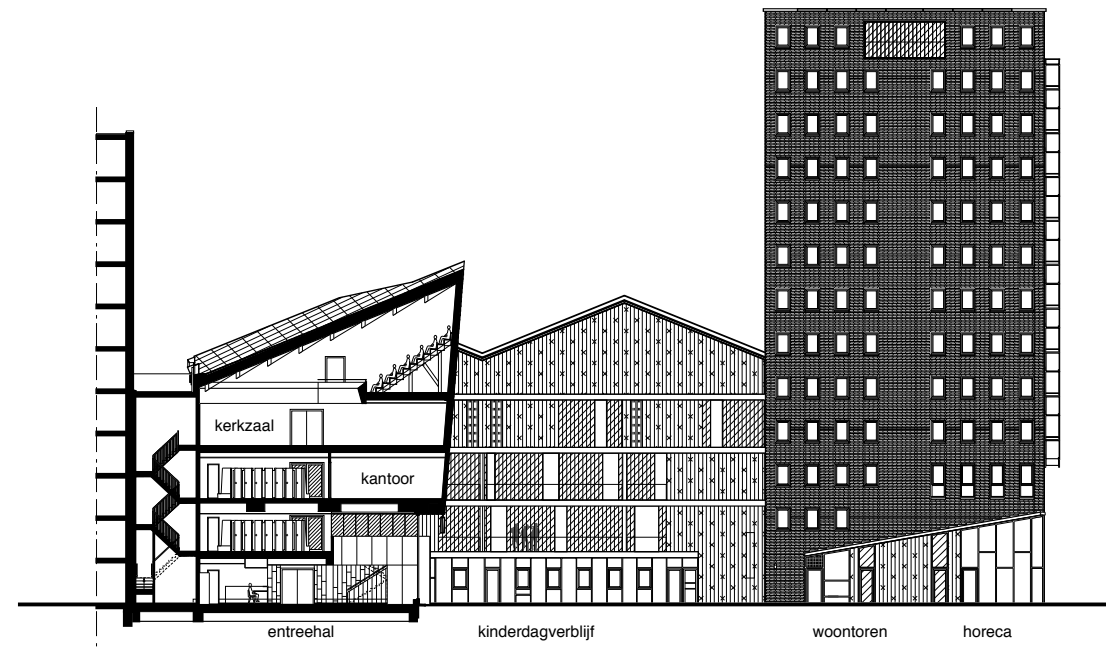

situatie de kandelaar

Begane Grond

3e verdieping

BUREAU RIA SMIT ARCHITECTEN

RECHT BOOMSSL00T 7 1011 CR AMSTERDAM T 020 63 88 216 F 020 63 86 155 E info@riasmitarch.nl

GEBOUW DE KANDELAAR

PROJECT 5 kerkzalen, kantoren/vergaderzalen, 27 woningen, kdv, horeca

OPDRACHTGEVER Rochedale, Delta Forte