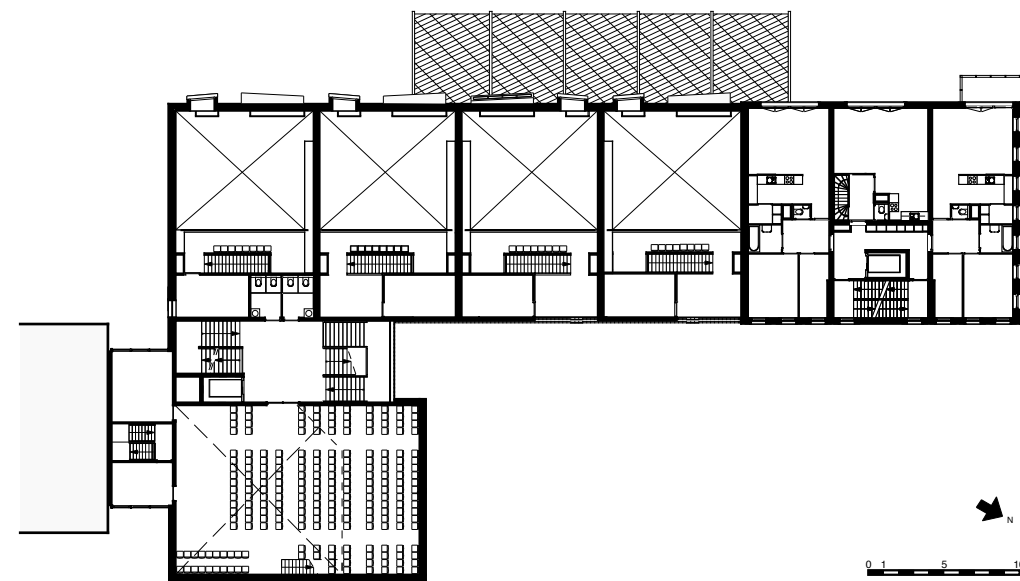

situatie de kandelaar

Begane Grond

3e verdieping

BUREAU RIA SMIT ARCHITECTEN

RECHT BOOMSSL00T 7 1011 CR AMSTERDAM T 020 63 88 216 F 020 63 86 155 E info@riasmitarch.nl

GEBOUW DE KANDELAAR

PROJECT 5 kerkzalen, kantoren/vergaderzalen, 27 woningen, kdv, horeca