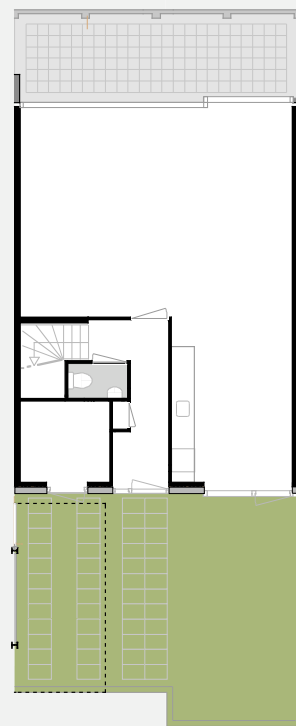

HOF 1, woningtype L

bgg.

verd.

dak
(met optie dakopbouw)

woningtype L