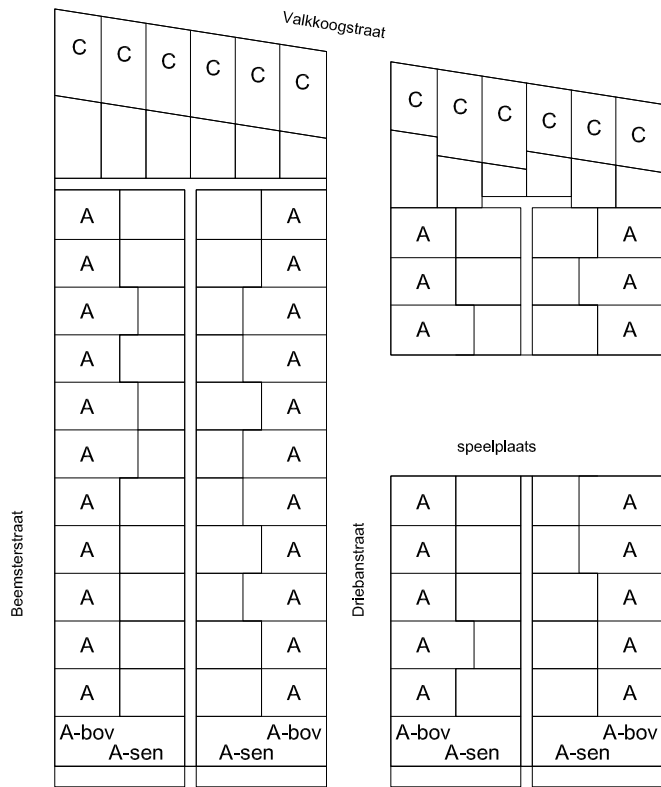

situatie

Markengouw

overzicht woningtypen

type A, begane grond

type A, 1e verdieping

type A, 2e verdieping

type Asen, begane grond

type Abov, 1e verdieping

type Abov, 2e verdieping

type D, begane grond

type D, 1e verdieping

type D, 2e verdieping