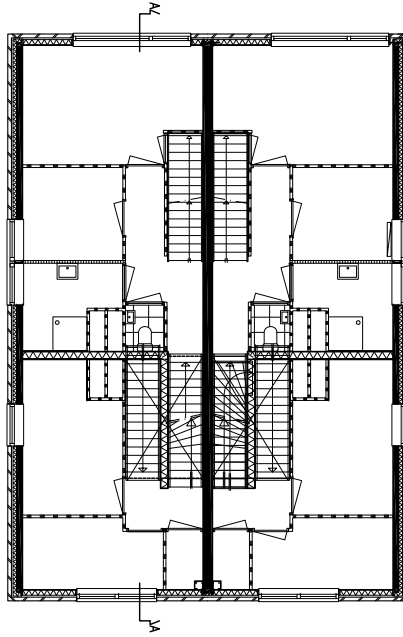

doorsnede sociale huur woningen Otava
schaal 1:200
formaat A4

beganegrond

1e verdieping

2e verdieping

plattegronden sociale huur woningen Otava
schaal 1:200
formaat A4