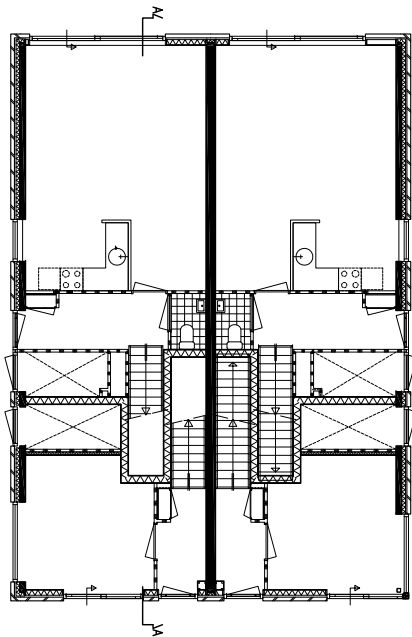

doorsnede sociale huur woningen Otava
schaal 1:200
formaat A4

beganegrond

1e verdieping

2e verdieping

plattegronden sociale huur woningen Otava
schaal 1:200
formaat A4