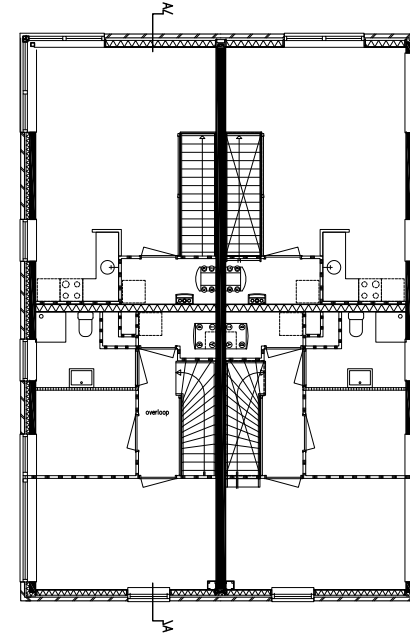

doorsnede sociale huur woningen Otava
schaal 1:200
formaat A4

beganegrond

1e verdieping

2e verdieping

plattegronden sociale huur woningen Otava
schaal 1:200
formaat A4