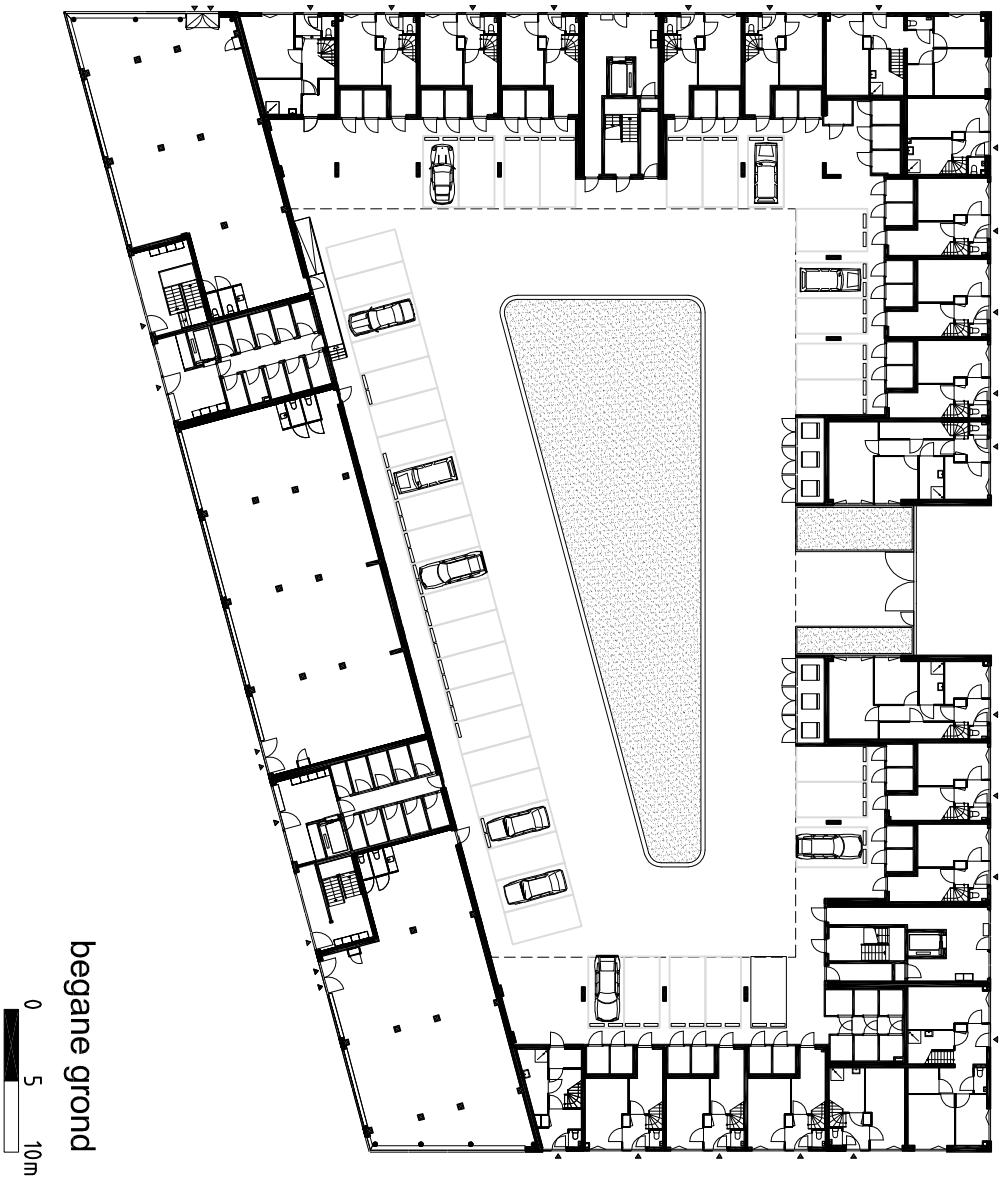

Pedro de Medinalaan

28 eengezinswoningen

IJburglaan

begane grond

eerste verdieping

twede en derde verdieping

langsdoorsnede

dwarsdoorsnede

**woningtype I**  
vijfkamerappartement  
sociale huur

**begane grond**

**woningtype L**  
driekamermaisonnette  
sociale huur

woningtype B  
driekamerappartement  
AMH

woningtype D  
driekamerappartement  
AMH