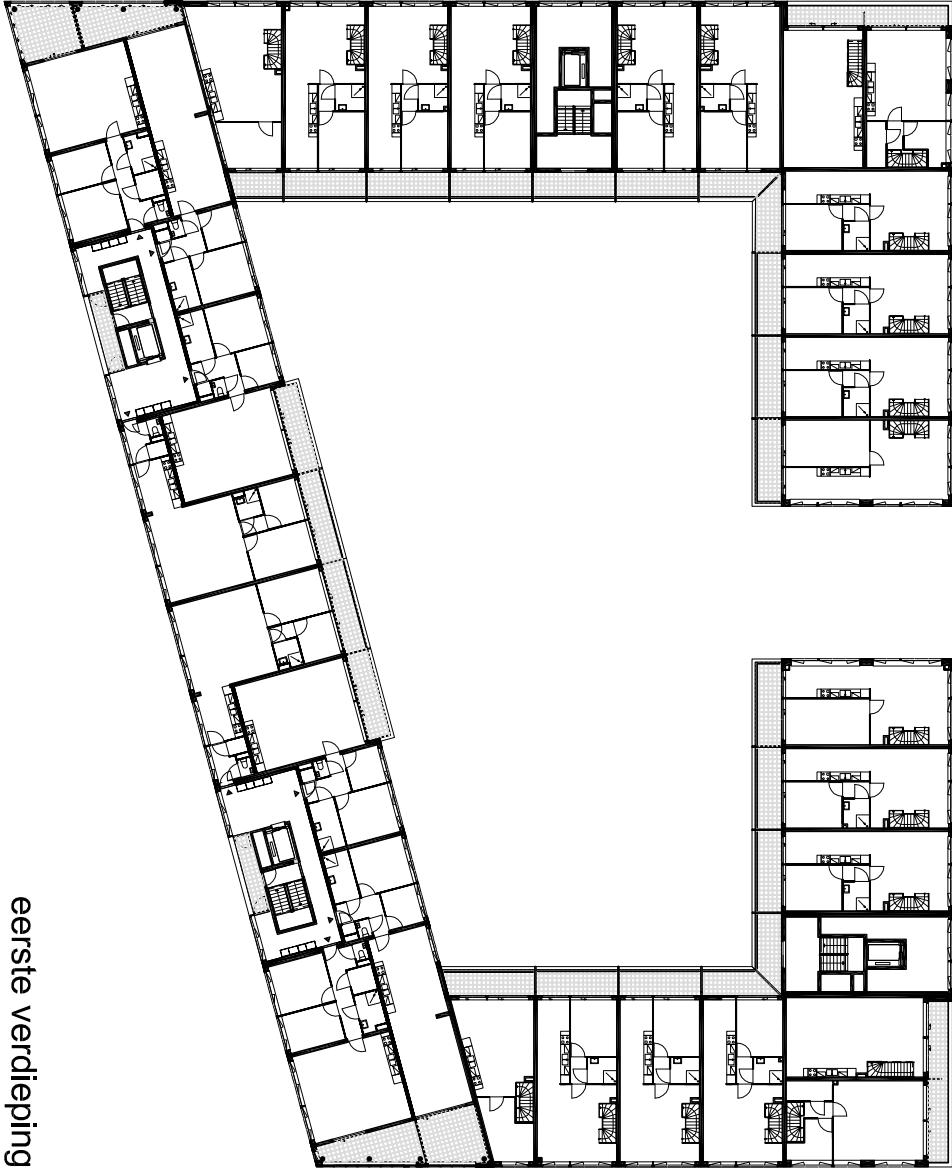

Pedro de Medinalaan

28 eengezinswoningen

IJburglaan

begane grond

eerste verdieping

twede en derde verdieping

langsdoorsnede

dwarsdoorsnede

**woningtype I**  
vijfkamerappartement  
sociale huur

**begane grond**

**woningtype L**  
driekamermaisonnette  
sociale huur

woningtype B  
driekamerappartement  
AMH

woningtype D  
driekamerappartement  
AMH