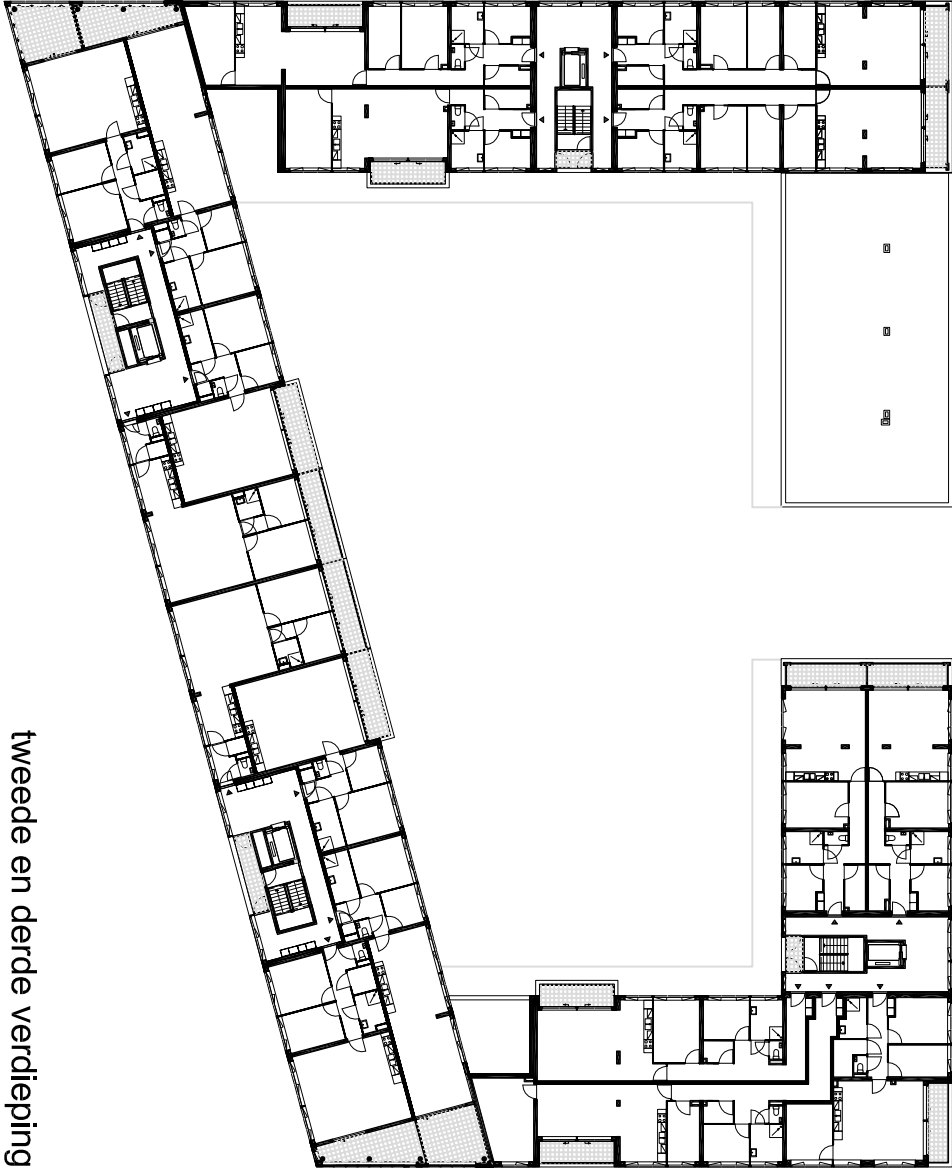

Pedro de Medinalaan

28 eengezinswoningen

IJburglaan

begane grond

eerste verdieping

twede en derde verdieping

langsdoorsnede

dwarsdoorsnede

**woningtype I**  
vijfkamerappartement  
sociale huur

**begane grond**

**woningtype L**  
driekamermaisonnette  
sociale huur

woningtype B  
driekamerappartement  
AMH

woningtype D  
driekamerappartement  
AMH