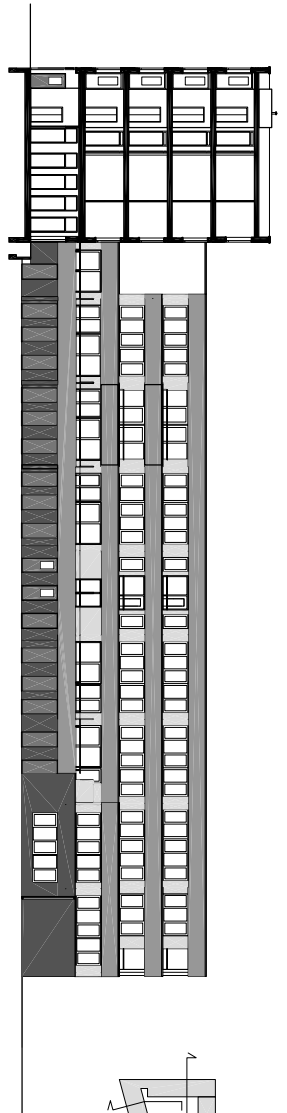

Pedro de Medinalaan

28 eengezinswoningen

IJburglaan

begane grond

eerste verdieping

twede en derde verdieping

langsdoorsnede

dwarsdoorsnede

**woningtype I**  
vijfkamerappartement  
sociale huur

**begane grond**

**woningtype L**  
driekamermaisonnette  
sociale huur

woningtype B  
driekamerappartement  
AMH

woningtype D  
driekamerappartement  
AMH