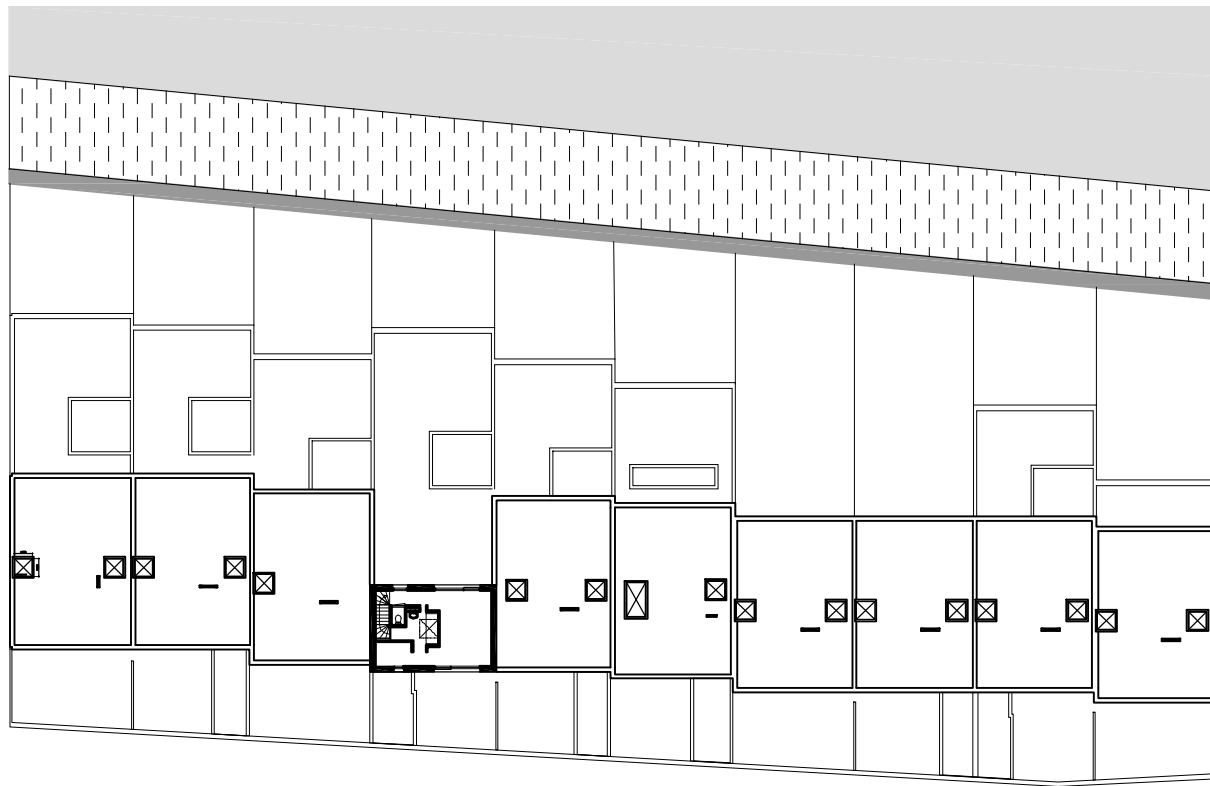

Lbburg
Kleine Rieteland
Lisdodelaan 18 t/m 36
blok 38 b, kavel (114 t/m 123)

Grote Rieteland

Kleine Rieteland

Lisdodelaan

Diemerpark

0 5 10

2e verdieping / aanzicht dak 1e verdieping

IJburg
 Kleine Rietveldland
 Lisdoddelaan 18 t/m 36
 blok 38 b, kavel (114 t/m 123)

0 5 10

1e verdieping

IJburg
 Kleine Rietveldland
 Lisdoddelaan 18 t/m 36
 blok 38 b, kavel (114 t/m 123)

0 5 10

begane grond

IJburg
 Kleine Rietveldland
 Lisdoddelaan 18 t/m 36
 blok 38 b, kavel (114 t/m 123)

achtergevel 0 5 10

voorgevel 0 5 10

straatgevel 0 5 10

straatgevel

voorgevel

achtergevel

verdieping 1

beganegrand