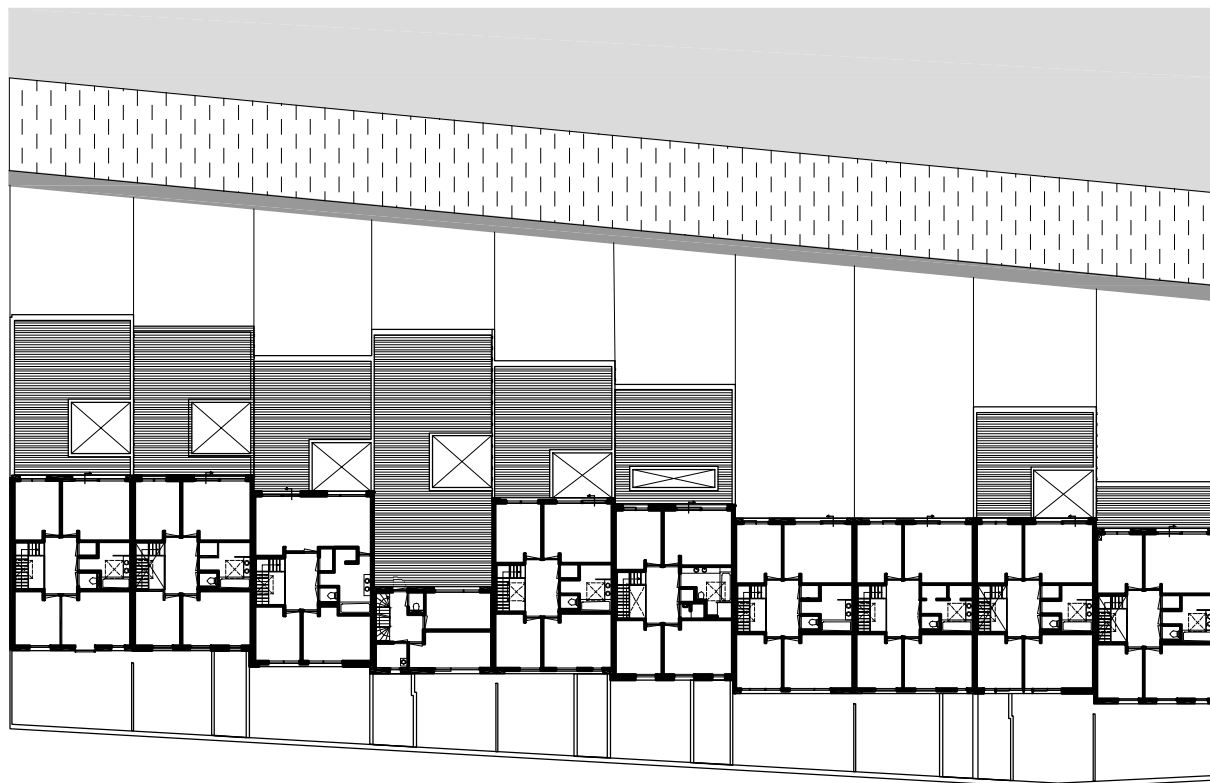

Lbburg
Kleine Rieteland
Lisdodelaan 18 t/m 36
blok 38 b, kavel (114 t/m 123)

Grote Rieteland

Kleine Rieteland

Lisdodelaan

Diemerpark

0 5 10

2e verdieping / aanzicht dak 1e verdieping

IJburg
 Kleine Rietveldland
 Lisdoddelaan 18 t/m 36
 blok 38 b, kavel (114 t/m 123)

0 5 10

1e verdieping

IJburg
 Kleine Rietveldland
 Lisdoddelaan 18 t/m 36
 blok 38 b, kavel (114 t/m 123)

0 5 10

begane grond

IJburg
 Kleine Rietveldland
 Lisdoddelaan 18 t/m 36
 blok 38 b, kavel (114 t/m 123)

achtergevel 0 5 10

voorgevel 0 5 10

straatgevel 0 5 10

straatgevel

voorgevel

achtergevel

verdieping 1

beganegrand