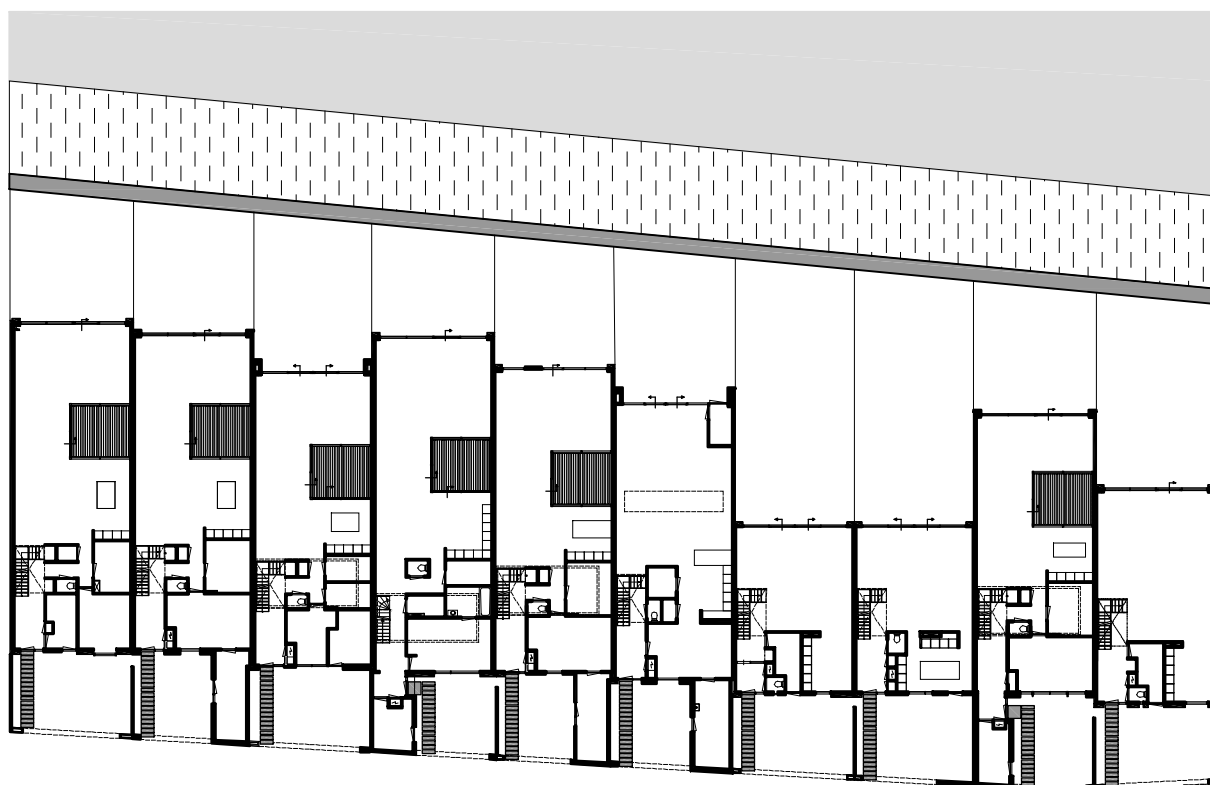

Lbburg
Kleine Rieteland
Lisdodelaan 18 t/m 36
blok 38 b, kavel (114 t/m 123)

Grote Rieteland

Kleine Rieteland

Lisdodelaan

Diemerpark

0 5 10

2e verdieping / aanzicht dak 1e verdieping

IJburg
 Kleine Rietveldland
 Lisdoddelaan 18 t/m 36
 blok 38 b, kavel (114 t/m 123)

0 5 10

1e verdieping

IJburg
 Kleine Rietveldland
 Lisdoddelaan 18 t/m 36
 blok 38 b, kavel (114 t/m 123)

0 5 10

begane grond

IJburg
 Kleine Rietveldland
 Lisdoddelaan 18 t/m 36
 blok 38 b, kavel (114 t/m 123)

achtergevel 0 5 10

voorgevel 0 5 10

straatgevel 0 5 10

straatgevel

voorgevel

achtergevel

verdieping 1

beganegrand