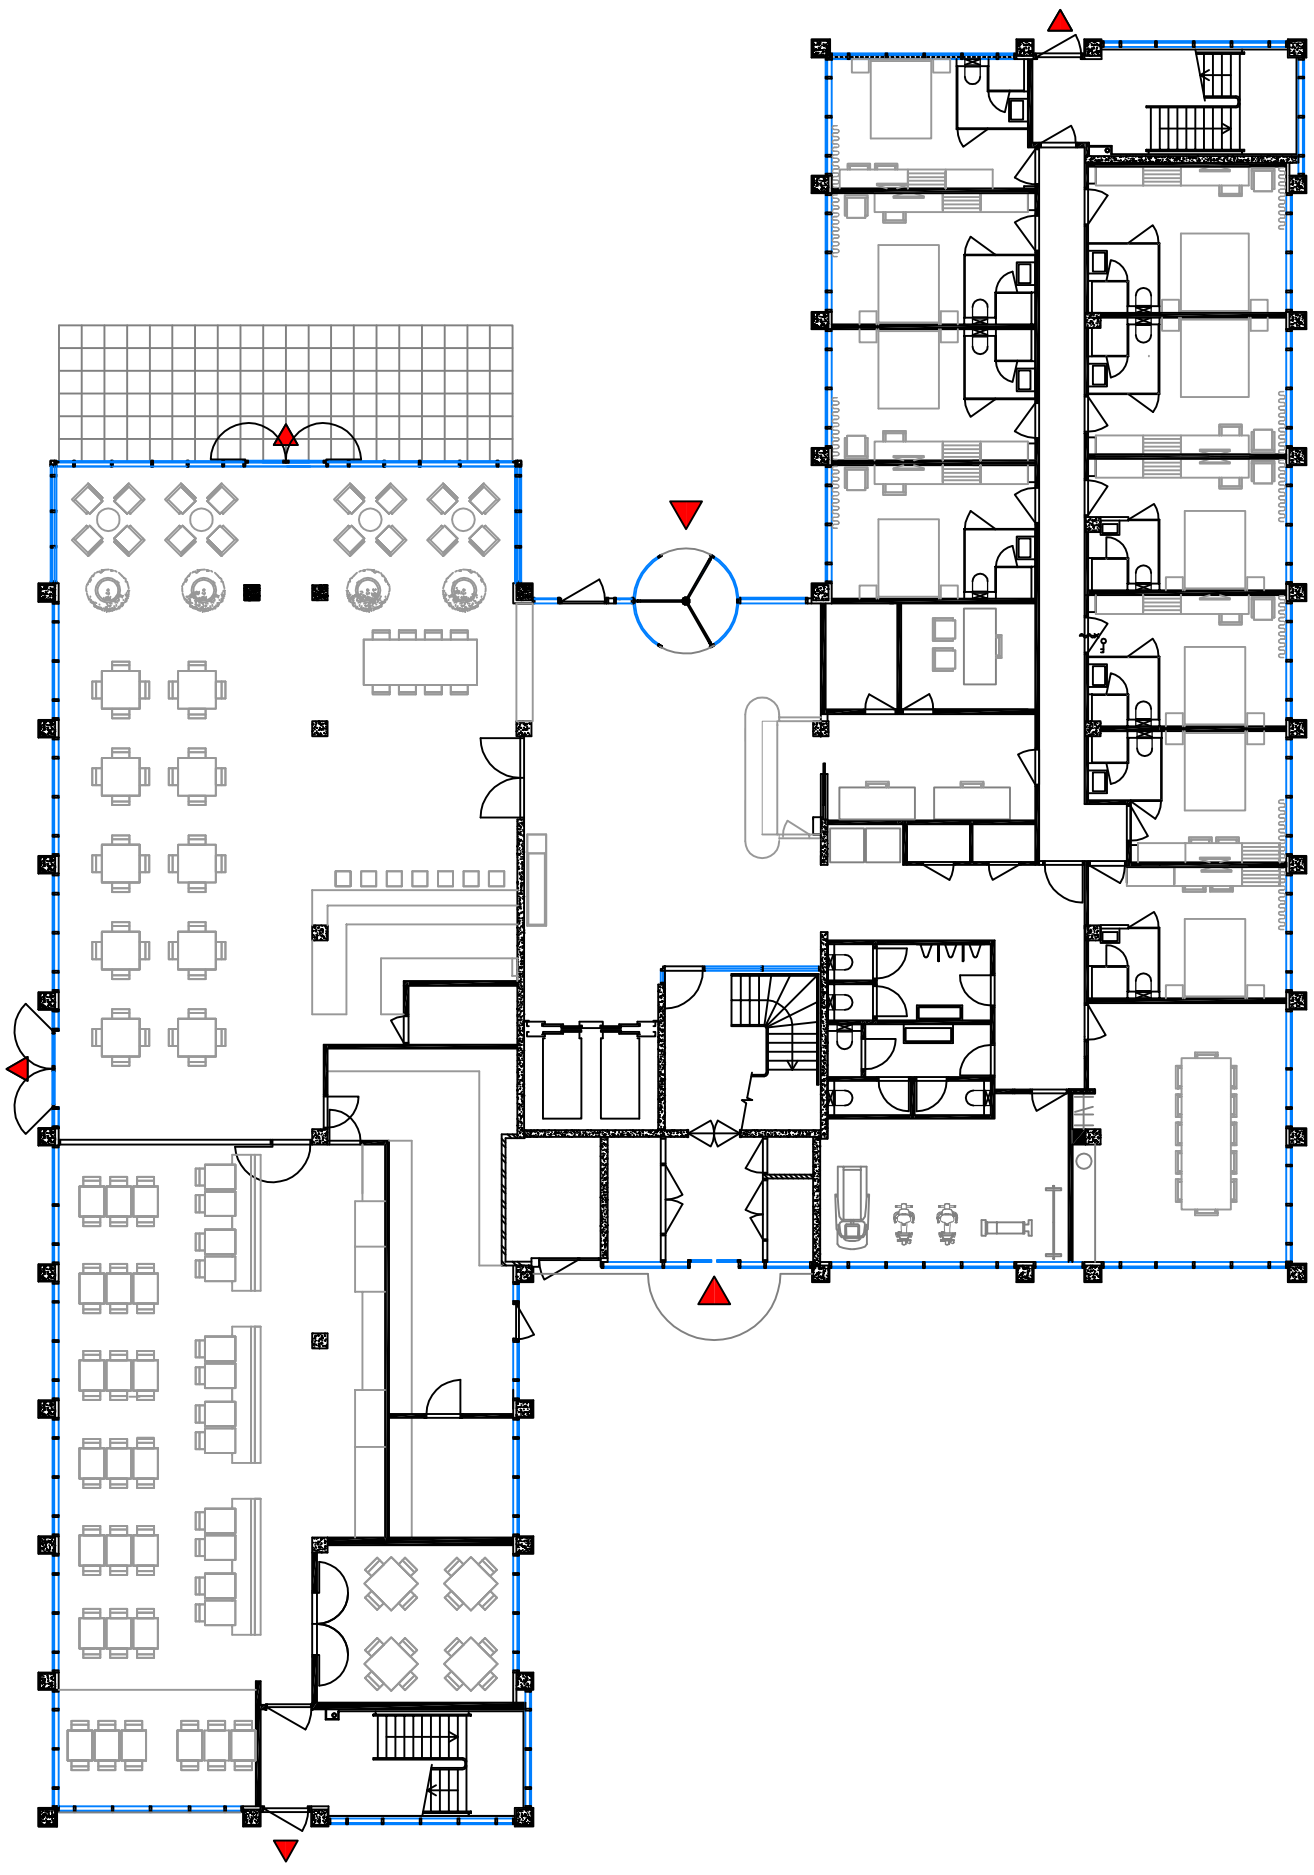

begane grond

2e tot 5e verdieping

begane grond

6e verdieping

gevel noord-oost

doorsnede B

1e verdieping

gevel noord-west

gevel zuid-oost

doorsnede C

2e tot 5e verdieping

gevel zuid-west

doorsnede A

OZO Hotel
Karspeldreef 2
1101 CJ Amsterdam