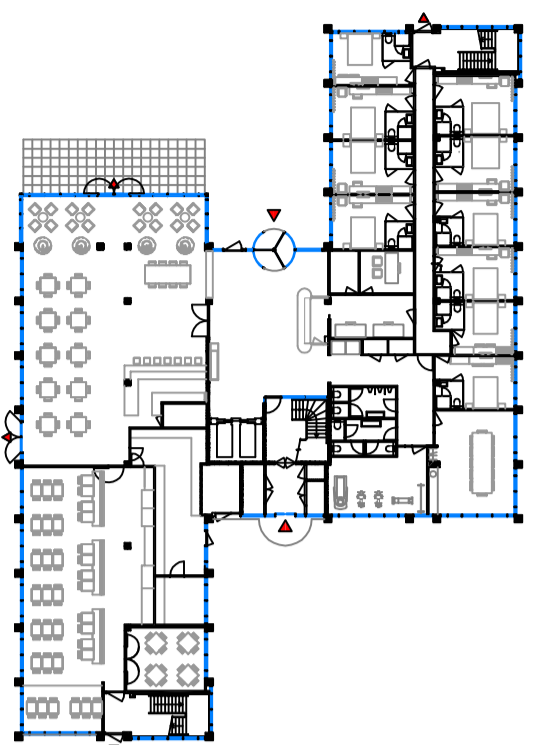

begane grond

2e tot 5e verdieping

begane grond

6e verdieping

gevel noord-oost

doorsnede B

1e verdieping

gevel noord-west

gevel zuid-oost

doorsnede C

2e tot 5e verdieping

gevel zuid-west

doorsnede A

OZO Hotel
Karspeldreef 2
1101 CJ Amsterdam