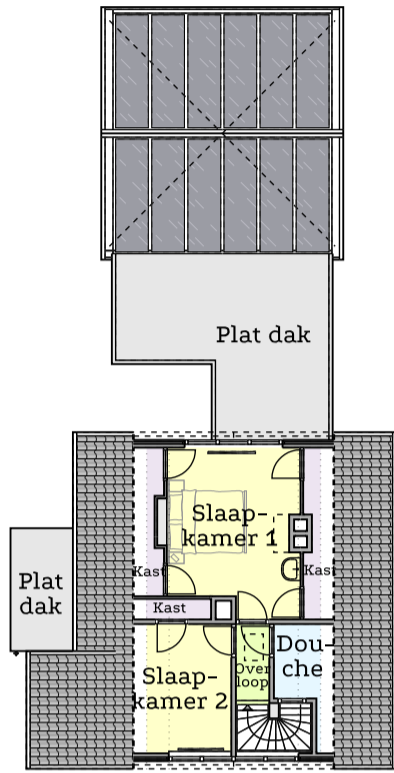

Bar

Afdak

Douch

Portaal

Slaapkamer

Transparante dialoogruijnte / Bruidssuite

Badkamer

Woonkamer

Keuken

Eetkamer

Hal

Entree

Gard

Opslag & Catering

IJ

IJ

Plattegrond 1e verdieping

schaal 1: 200

Plattegrond begane grond

schaal 1: 200

Langsdoorsnede

schaal 1: 200

Aanzicht gevel aan IJ-zijde

schaal 1: 200