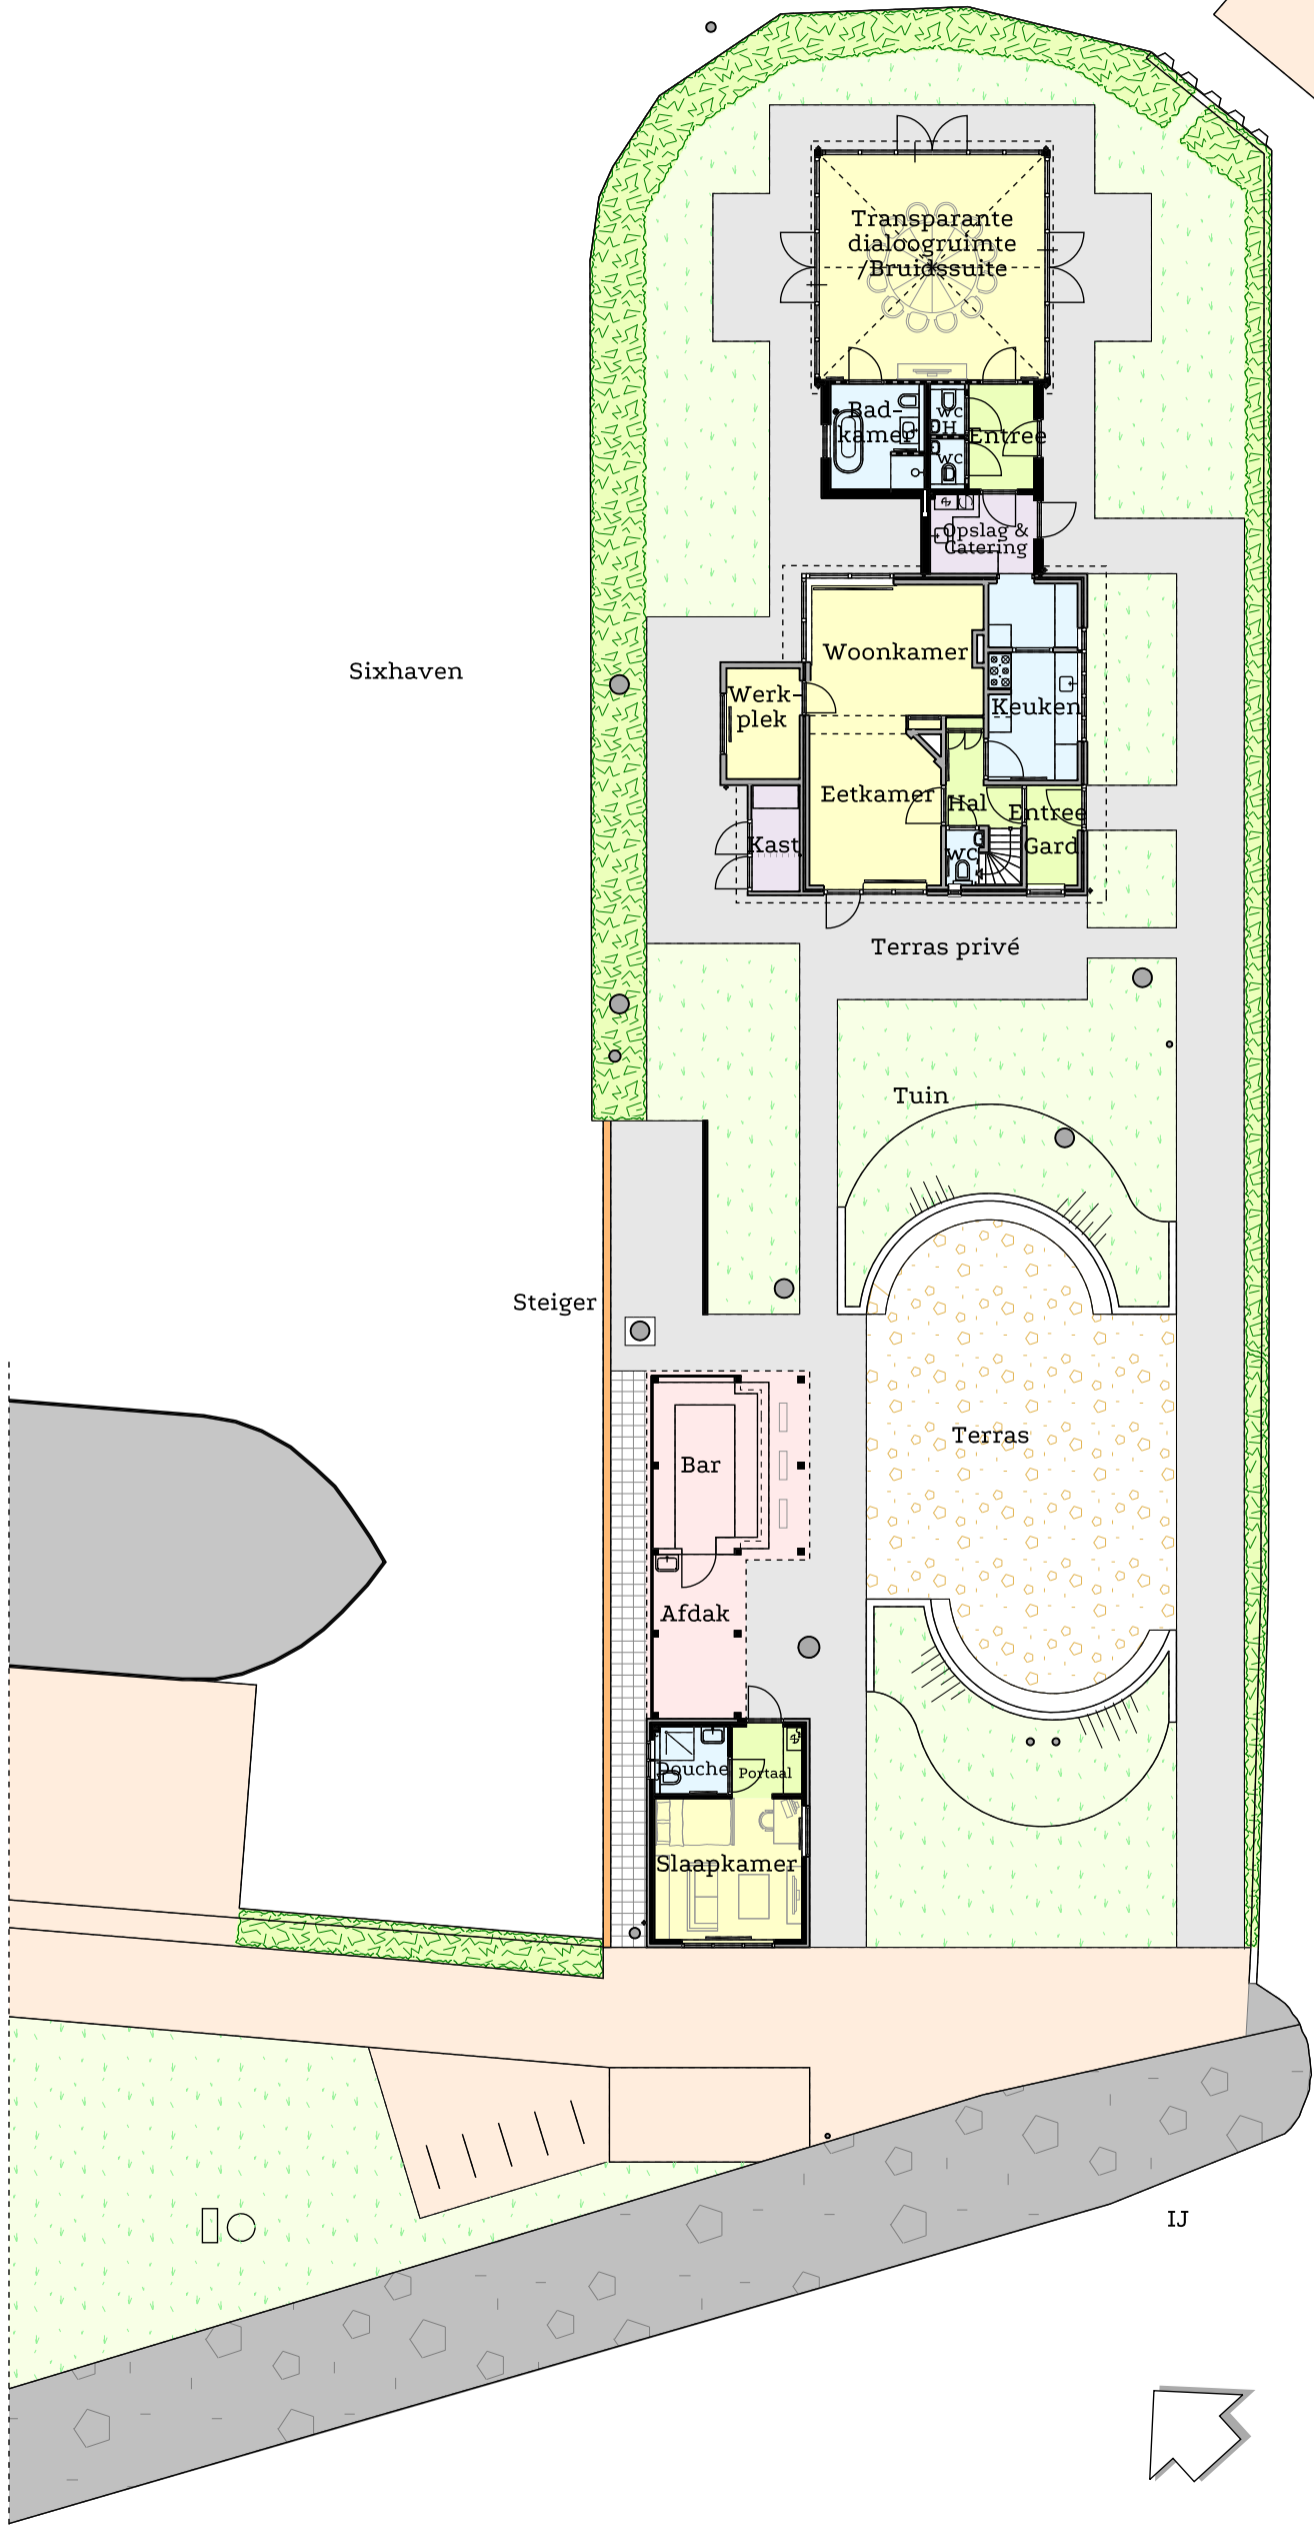

Situatie

schaal 1: 2000

0 10m 20m 30m

Sixhaven

Steiger

Terras privé

Tuin

Terras

Bar

Afdak

Douch

Portaal

Slaapkamer

Transparante dialoogruijnte / Bruidssuite

Badkamer

Woonkamer

Plattegrond 1e verdieping

schaal 1: 200

Plattegrond begane grond

schaal 1: 200

Langsdoorsnede

schaal 1: 200

Aanzicht gevel aan IJ-zijde

schaal 1: 200