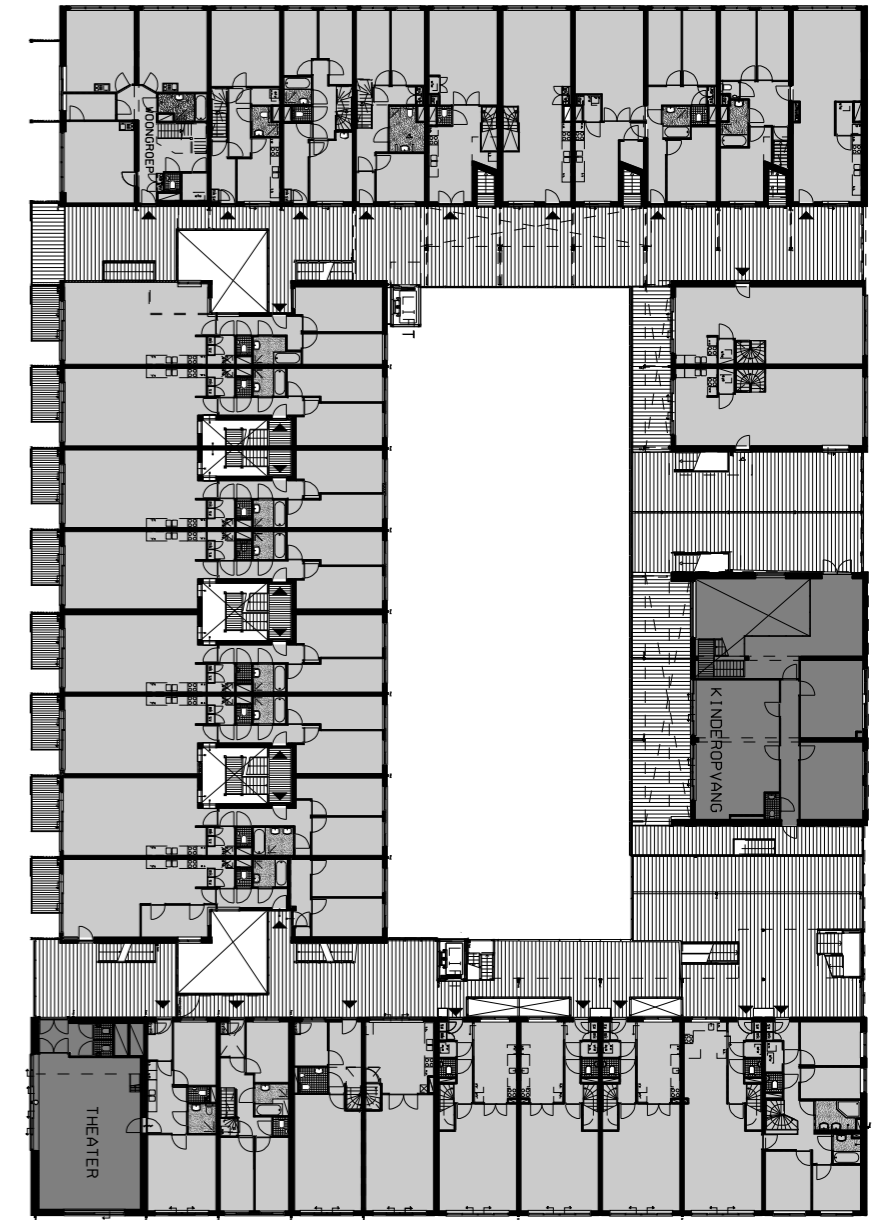

N Situatie 0 50 m

Begane Grond

0 10 m

- woningen
- werkruimten
- bijeenkomst

Woning 47
(begane grond/
verdieping 1)

0 10 m

Woning 52
(verdieping 2/
verdieping 3)

Woning 4
(begane grond/verdieping 1/verdieping 2)

Eerste verdieping

- woningen
- bijeenkomst