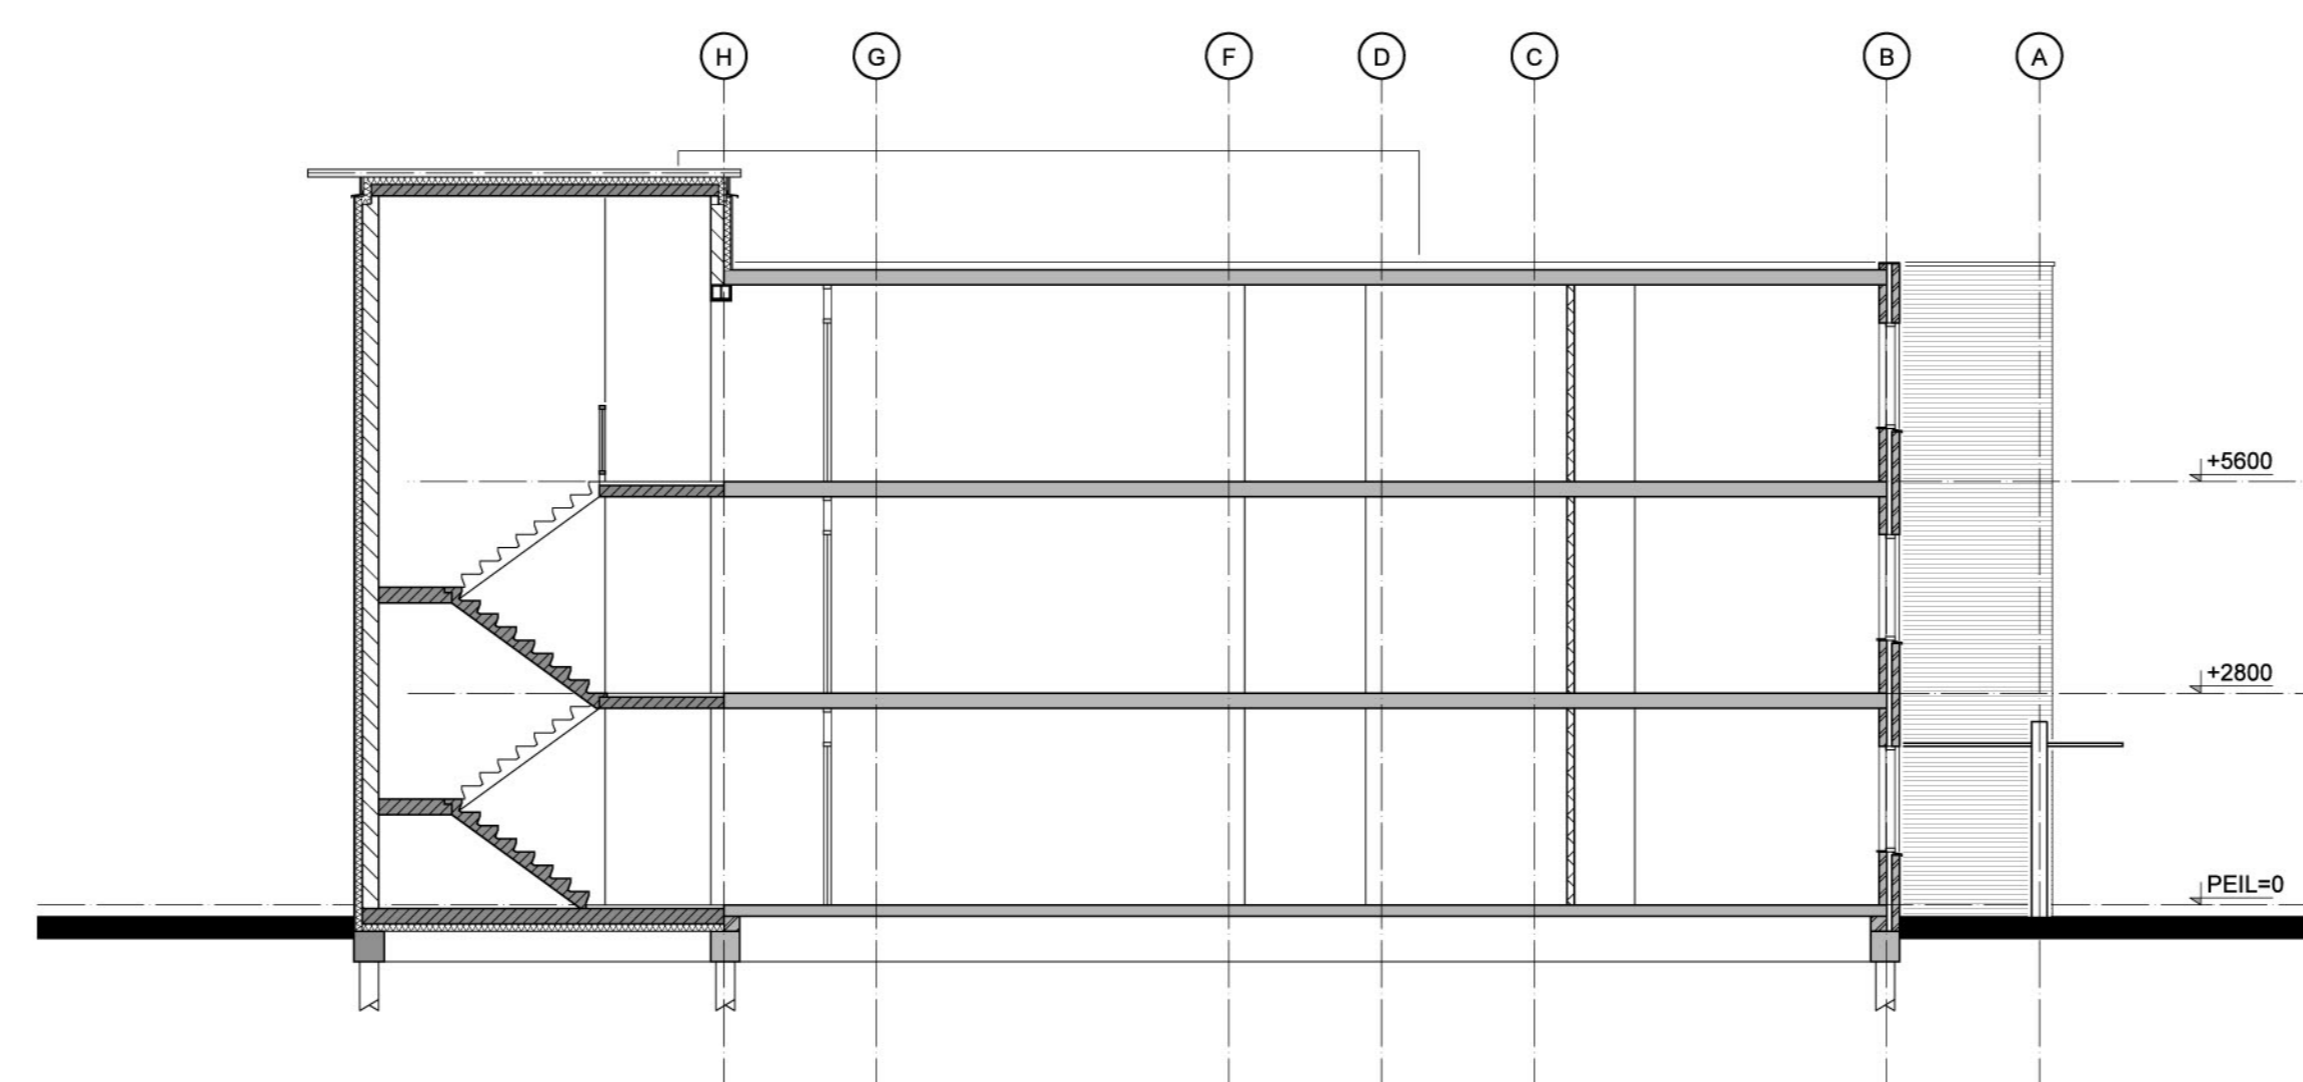

Datum
juli 2015

Schaal
1 : 100

Formaat
A1

1841 BA_01

zuid-oostgevel - gewijzigd

noord-oostgevel - gewijzigd

doorsnede A-A - gewijzigd

zuid-westgevel - gewijzigd