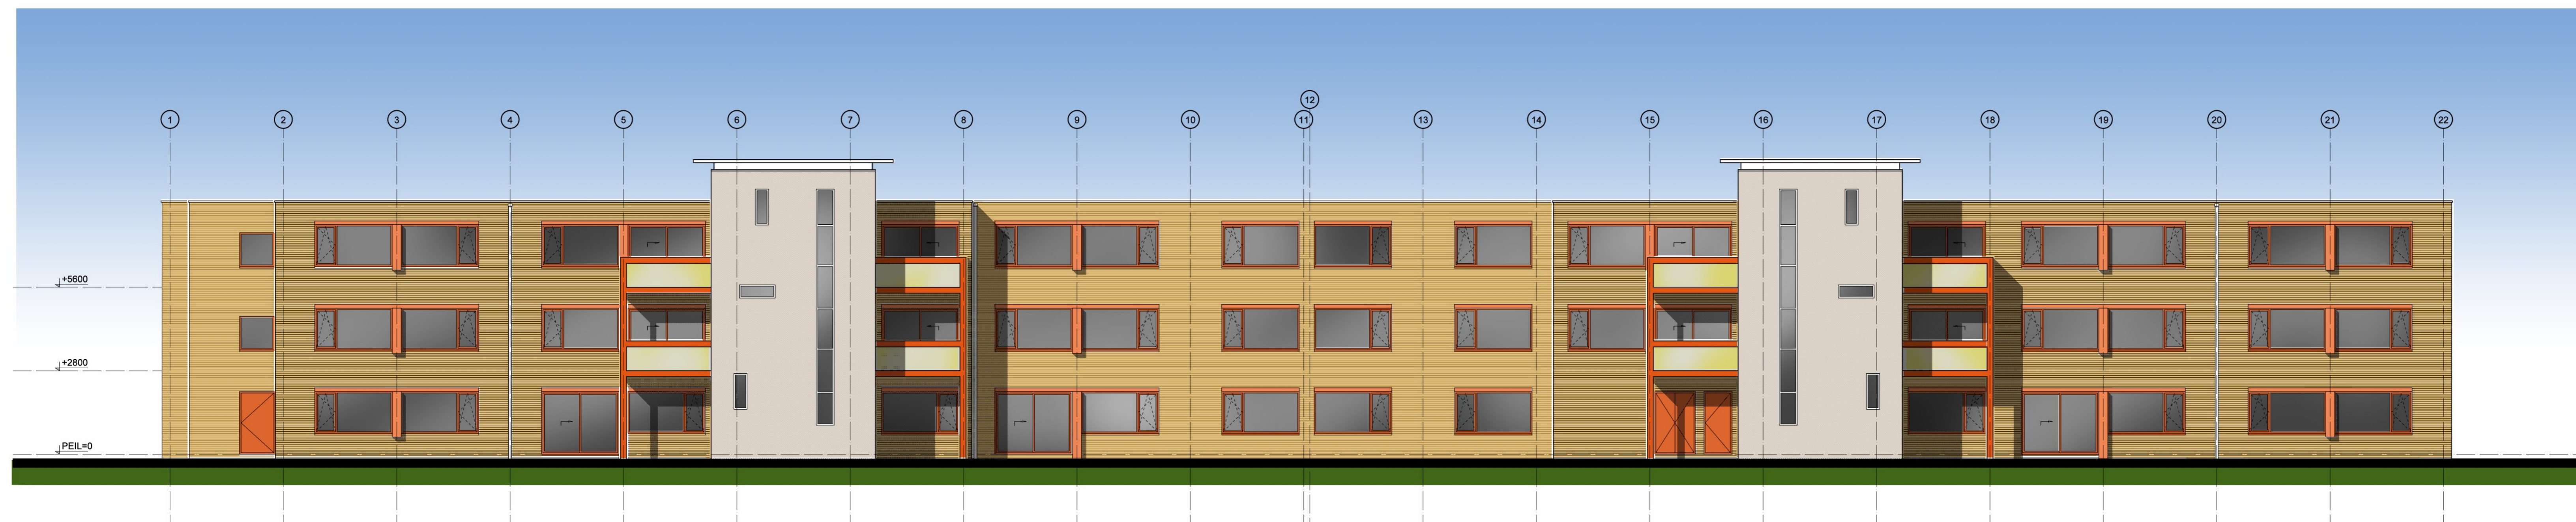

RENOVATIE ZORGCENTRUM INGENHOUZSHOF 17, GEBOUW A

Betref
Plattegrond eerste verdieping

studioWA!
studio for sustainable architecture

Groen van Prinstererlaan 33
3818 JN Amersfoort NL
telefoon +31(0)33-74 304 43
e-mail info@studiowa.nl

Datum
juli 2015

Schaal
1 : 100

Formaat
A1

1841 BA_01

zuid-oostgevel - gewijzigd

noord-oostgevel - gewijzigd

doorsnede A-A - gewijzigd

zuid-westgevel - gewijzigd