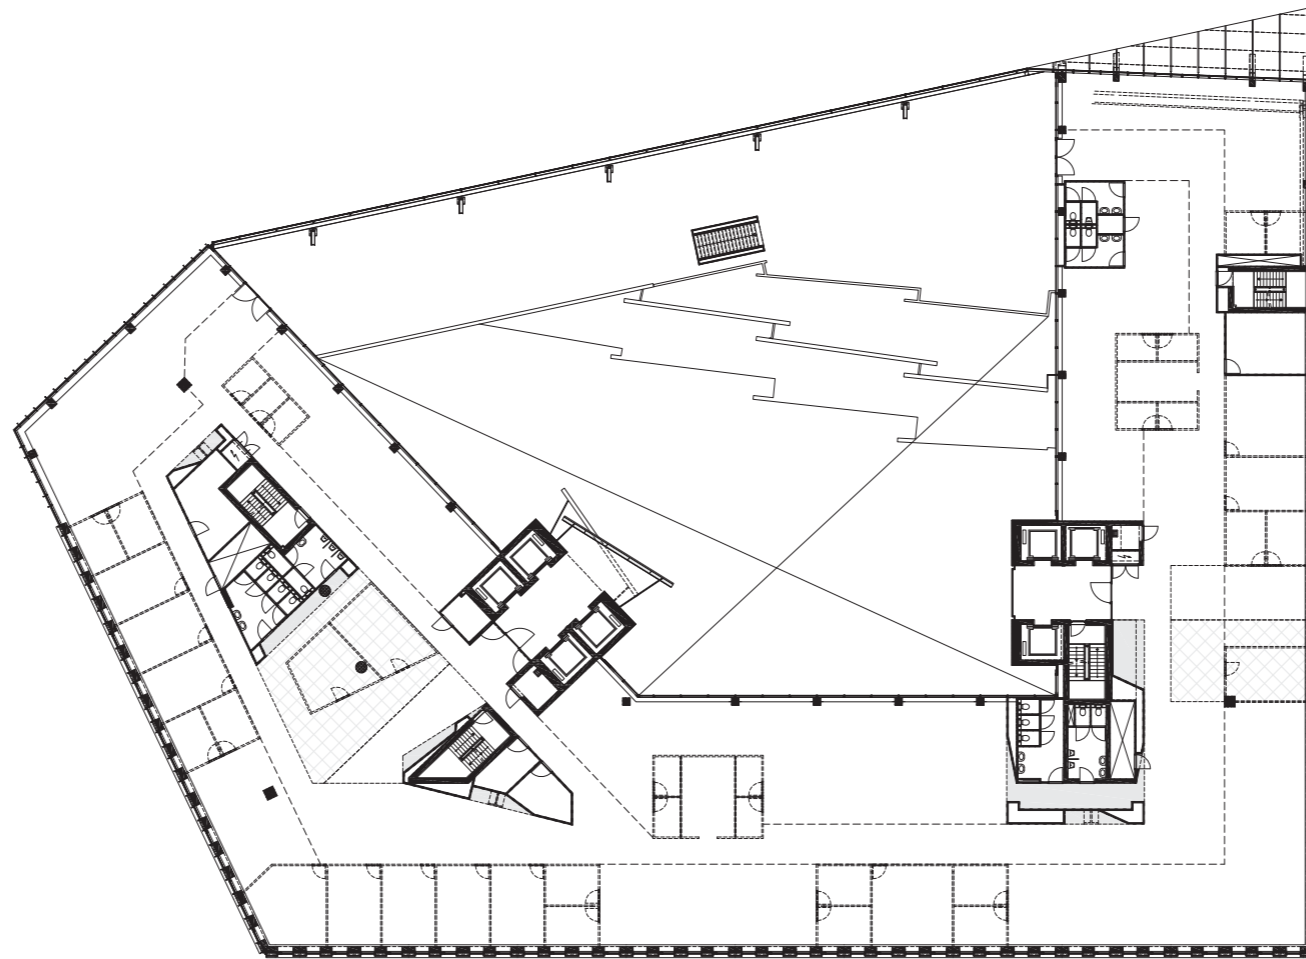

The Edge Amsterdam  
**Situatie 1:1000**

SCHAAL 1:1000

5 10 20 50

# Begane Grond 1:500

SCHAAL 1:500

5 10 20

The Edge Amsterdam

# 4e verdieping 1:500

SCHAAL 1:500

5 10 20

The Edge Amsterdam  
Doorsnede 1:500

SCHAAL 1:500

5 10 20