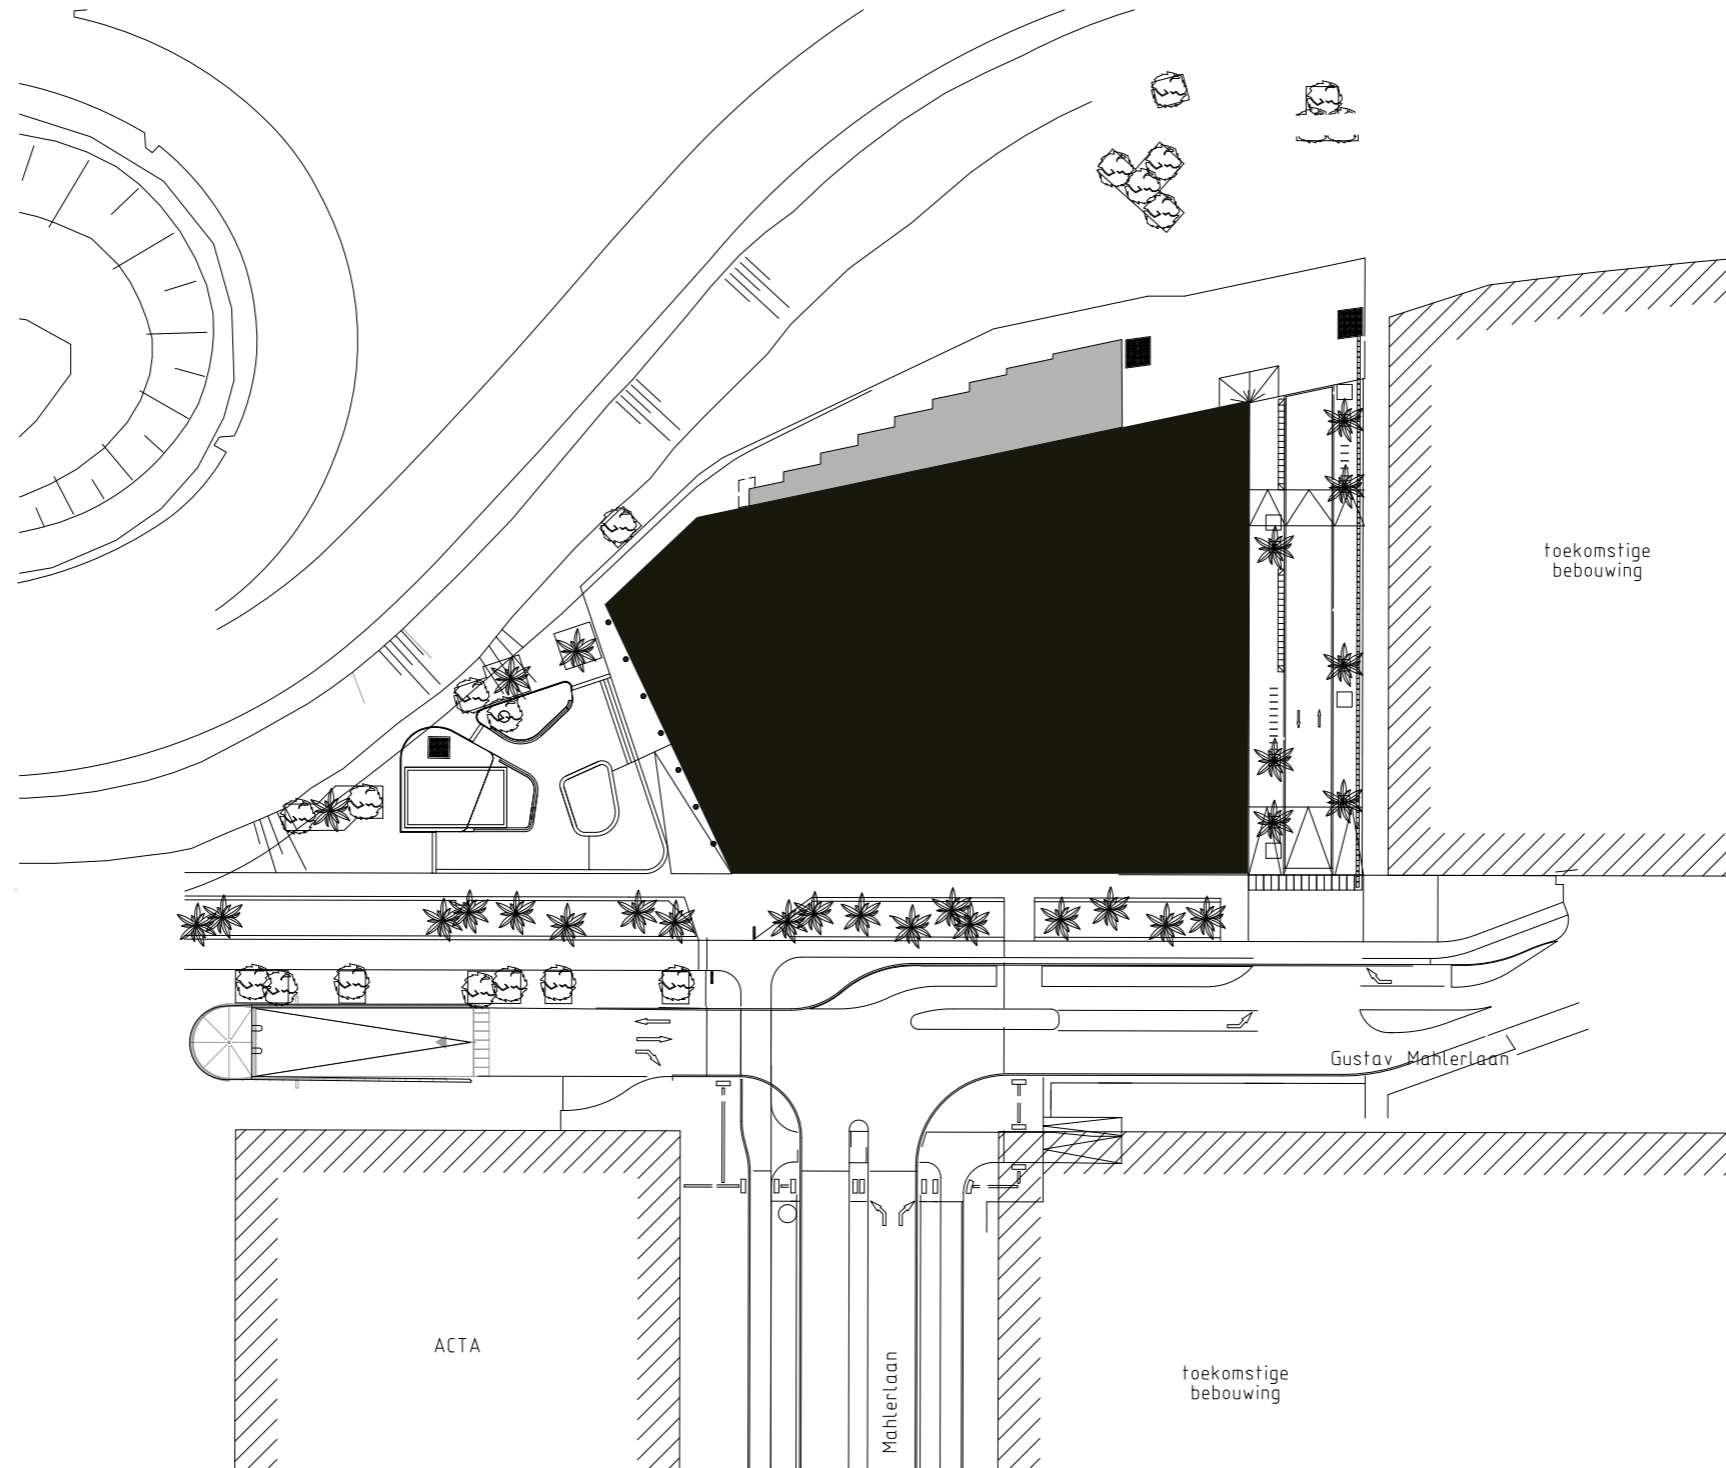

The Edge Amsterdam  
**Situatie 1:1000**

SCHAAL 1:1000

5 10 20 50

# Begane Grond 1:500

SCHAAL 1:500

5 10 20

The Edge Amsterdam

# 4e verdieping 1:500

SCHAAL 1:500

5 10 20

The Edge Amsterdam  
Doorsnede 1:500

SCHAAL 1:500

5 10 20