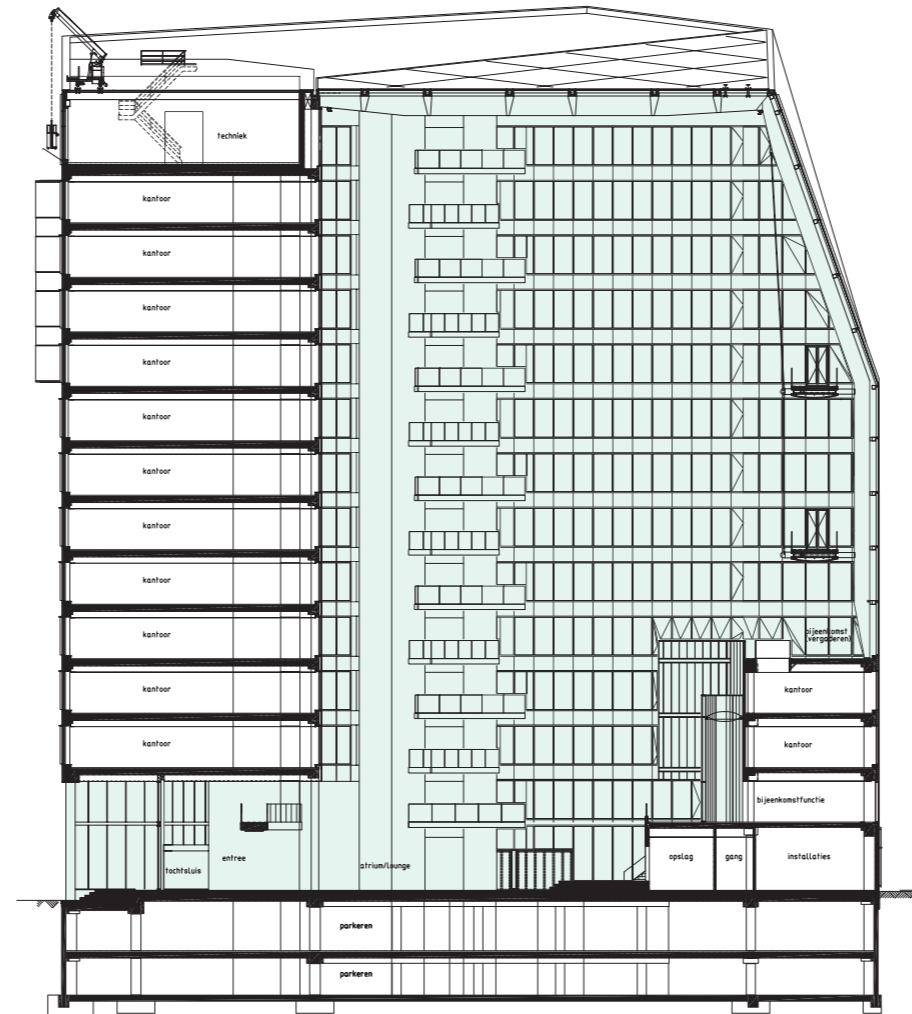

The Edge Amsterdam  
**Situatie 1:1000**

SCHAAL 1:1000

5 10 20 50

# Begane Grond 1:500

SCHAAL 1:500

5 10 20

The Edge Amsterdam

# 4e verdieping 1:500

SCHAAL 1:500

5 10 20

The Edge Amsterdam  
Doorsnede 1:500

SCHAAL 1:500

5 10 20