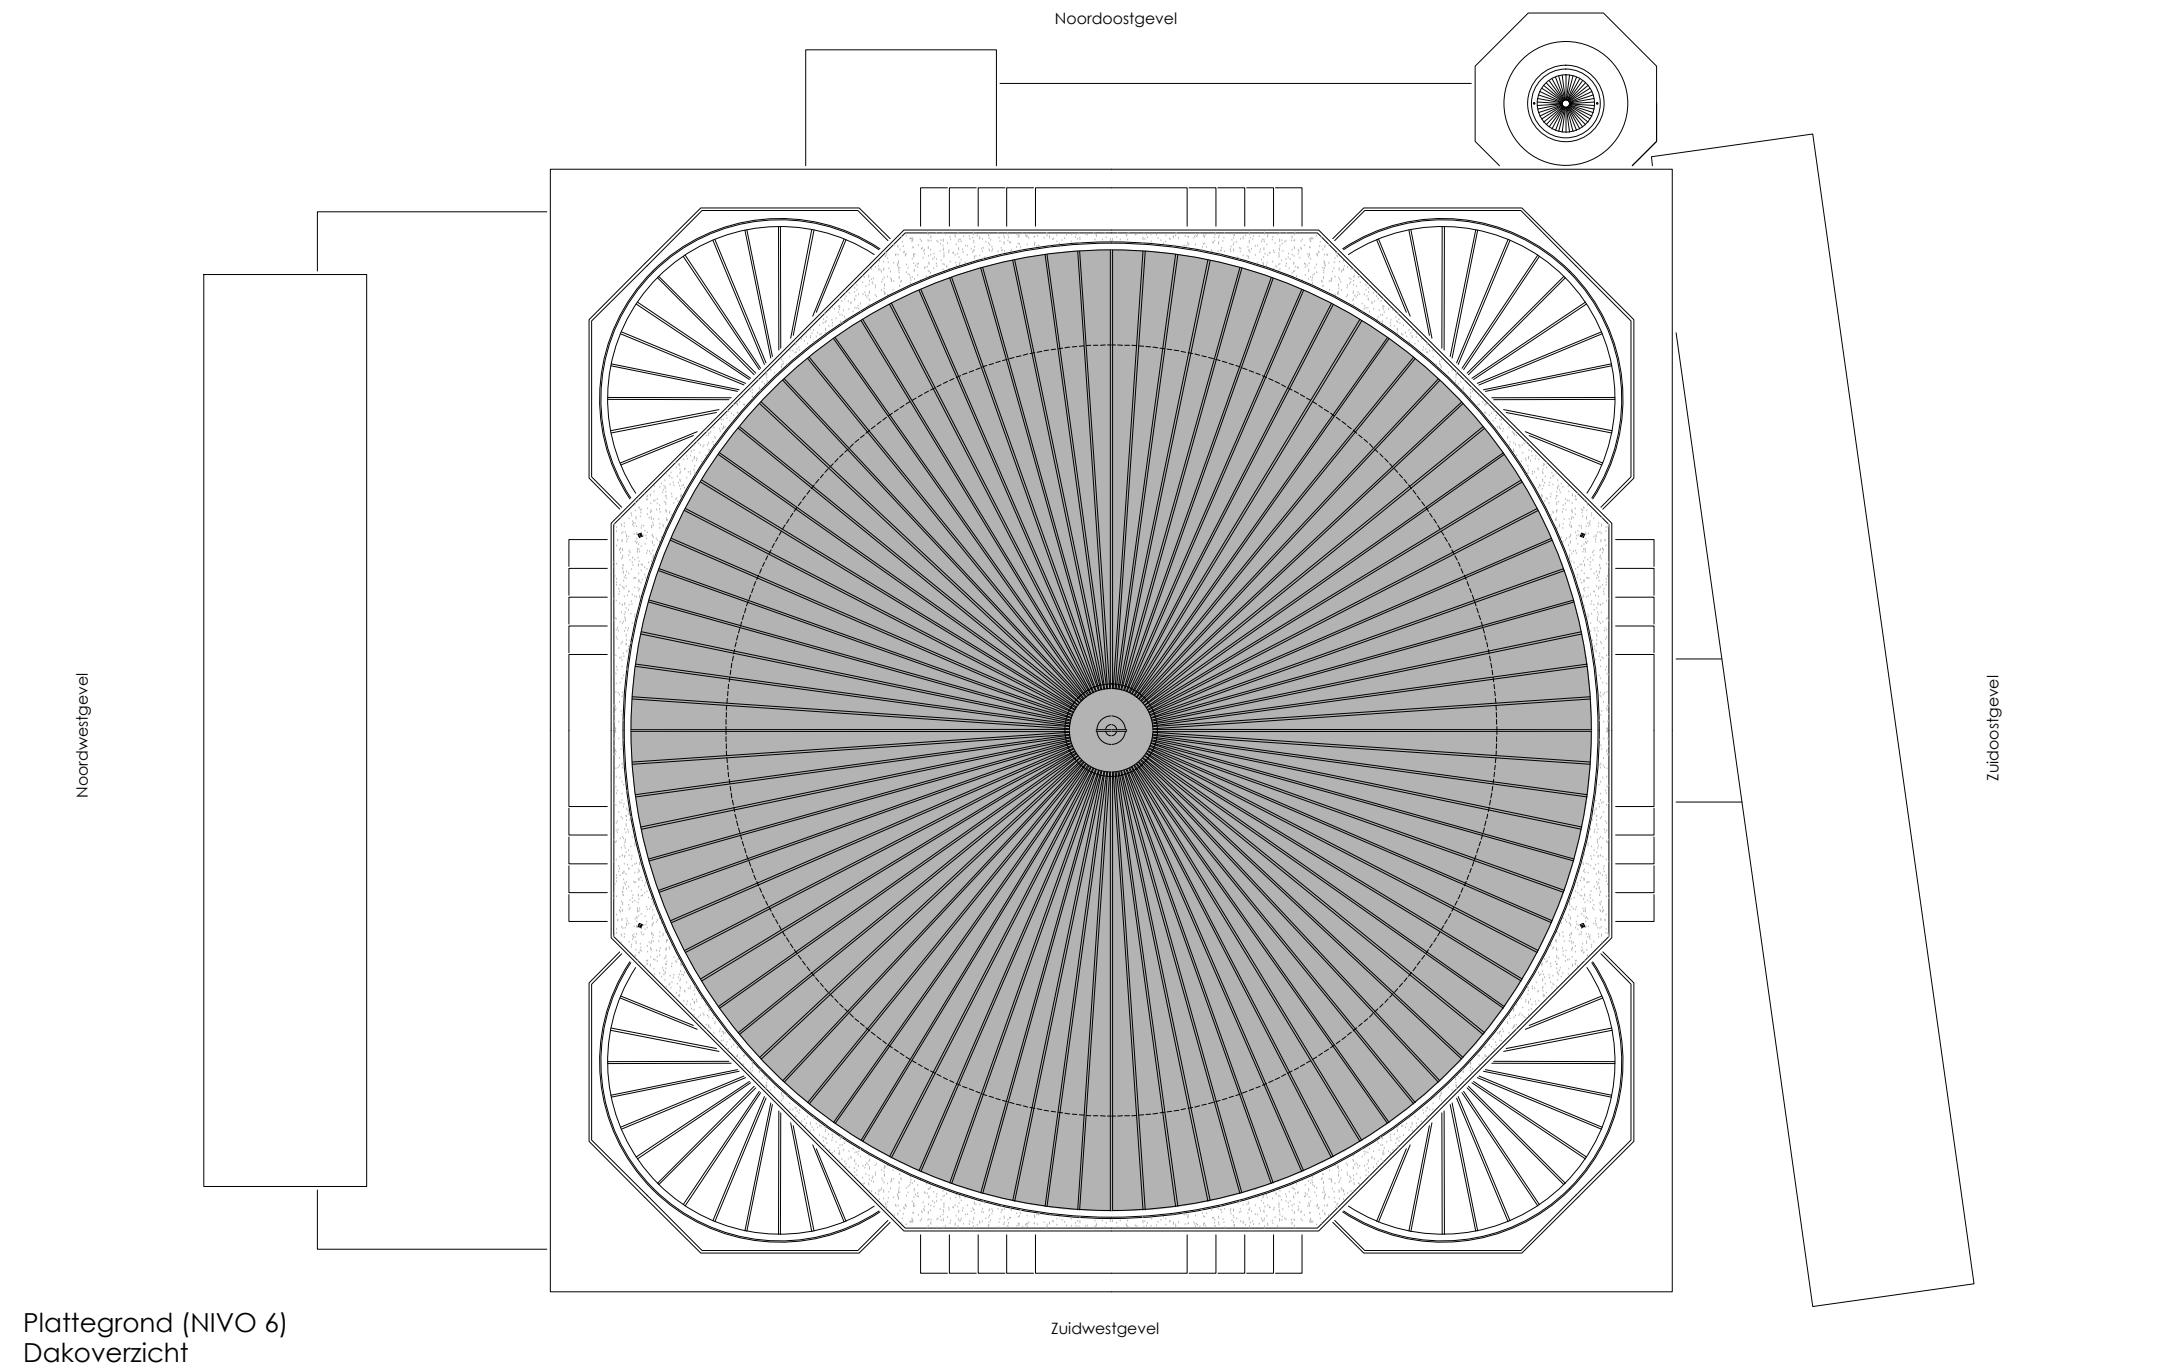

Doorsnede C-C

Plattegrond (NIVO 6)
Dakoverzicht

Plattegrond begane grond
Peil=0 (NIVO 1)

Noordooitgevel