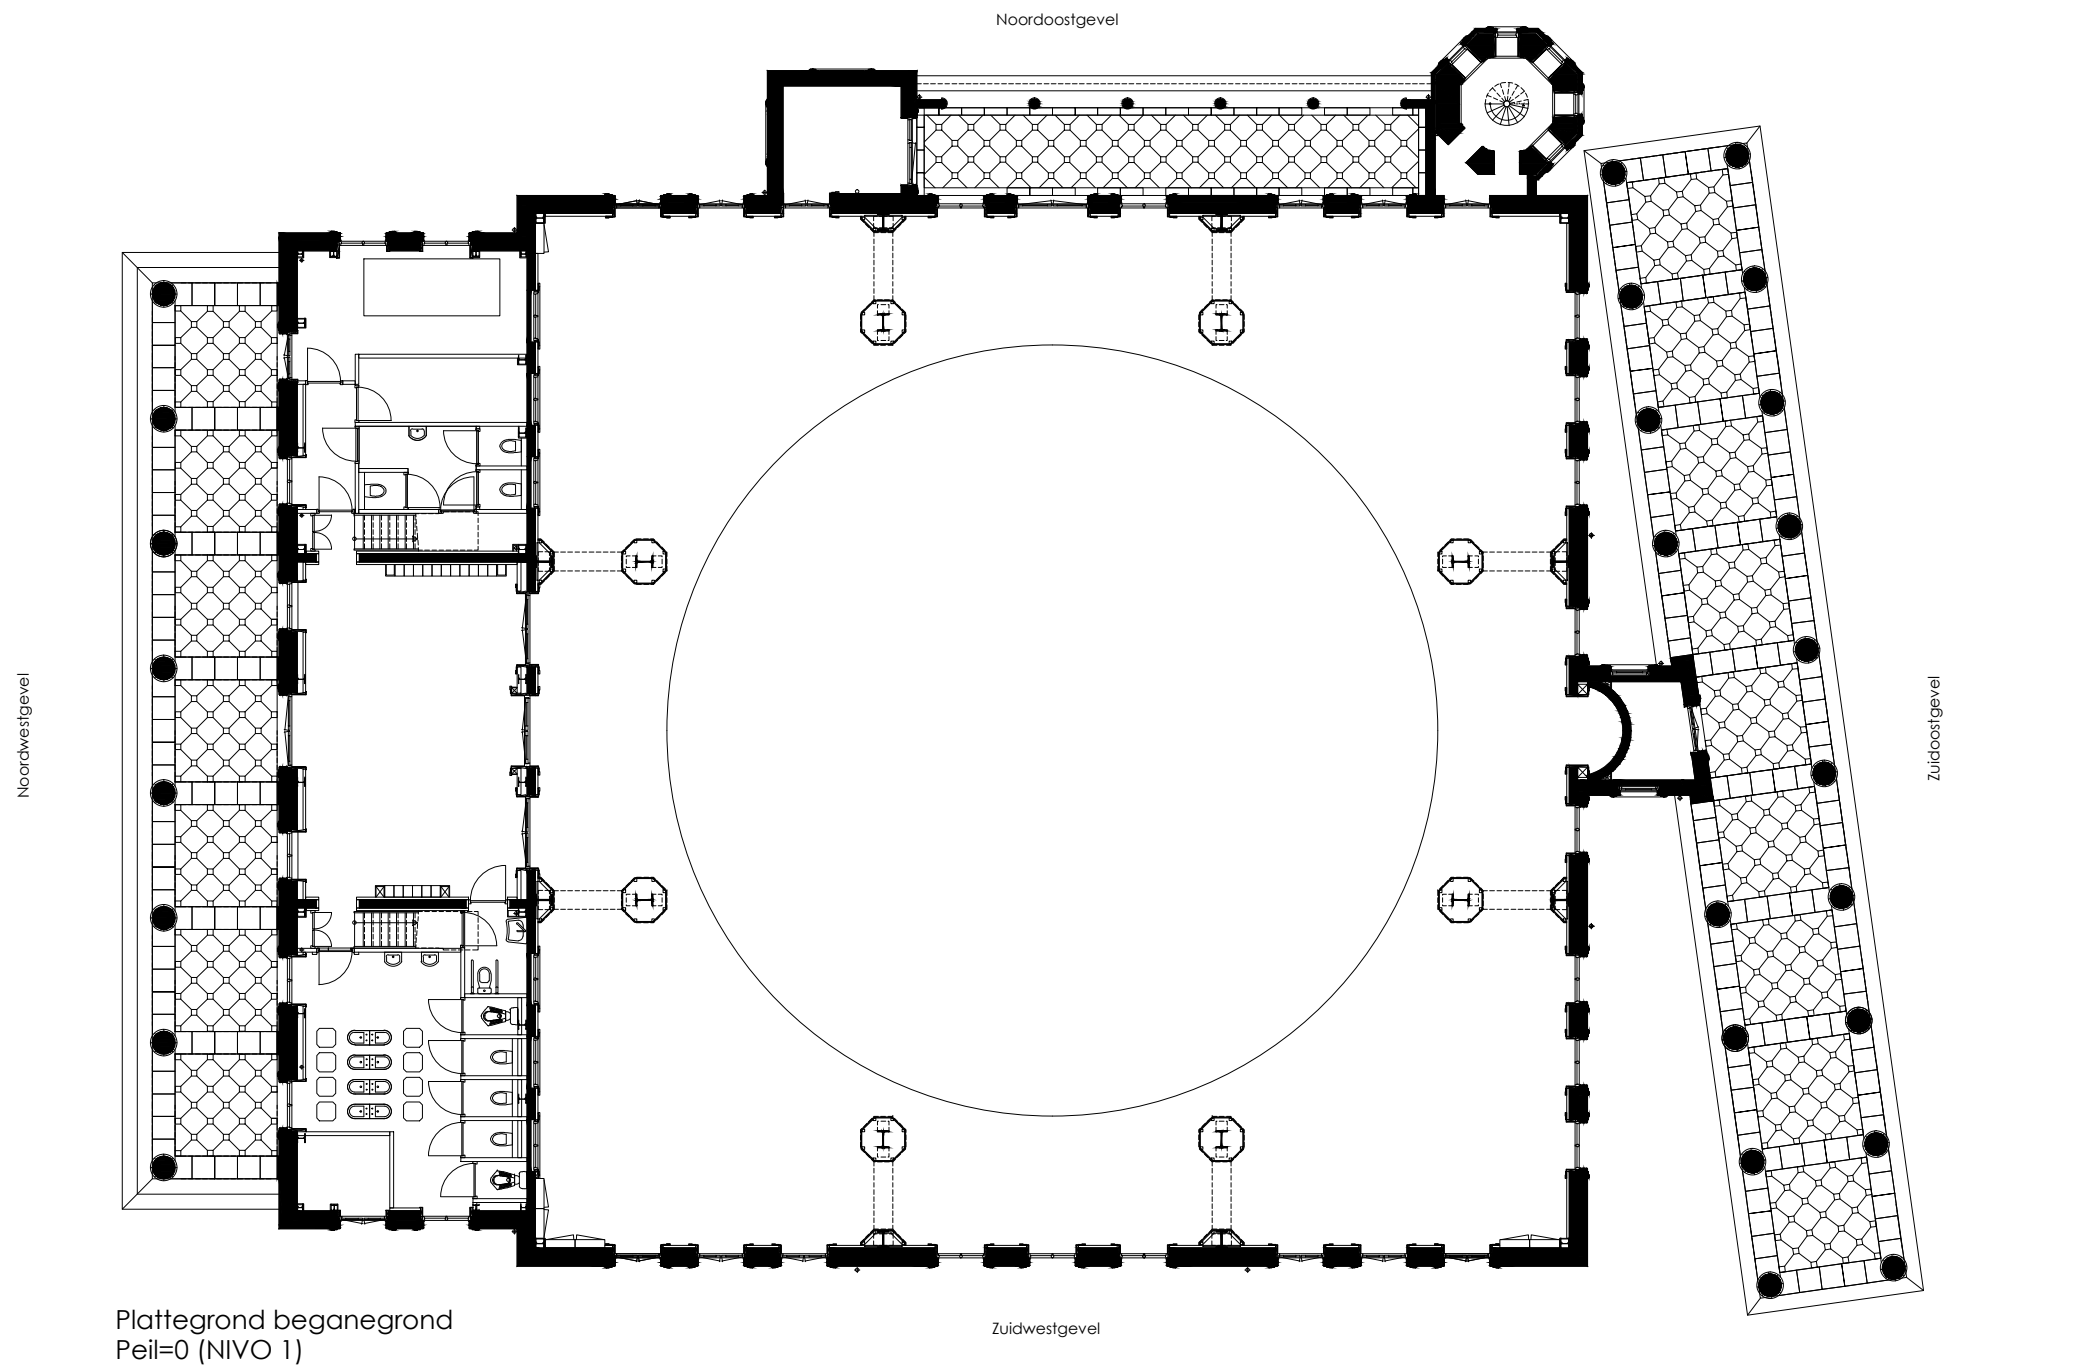

Doorsnede C-C

Plattegrond (NIVO 6)
Dakoverzicht

Plattegrond begane grond
Peil=0 (NIVO 1)

Noordooitgevel