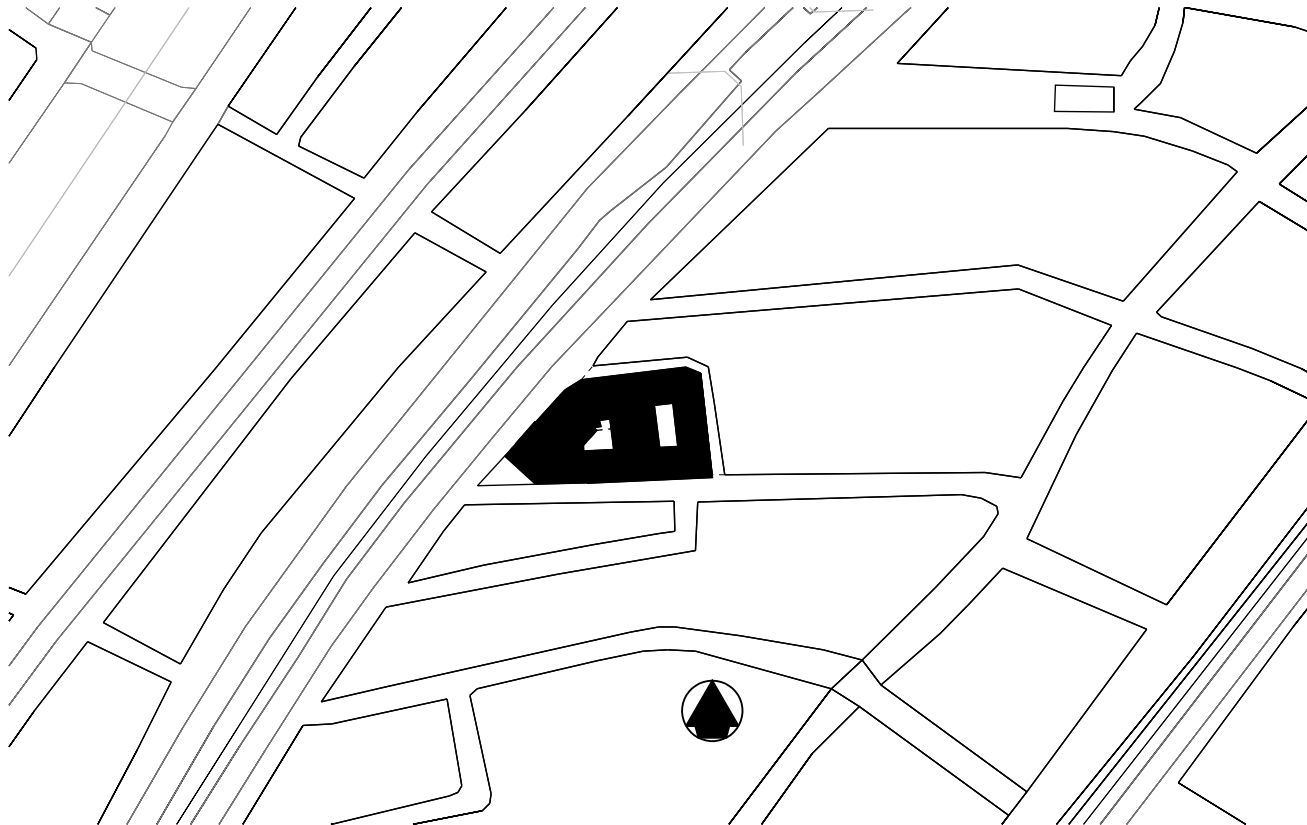

Nieuwezijds Voorburgwal 67 (INK Hotel)

0 10m

Begane grond Bestaand

Eerste verdieping Bestaand

Begane grond Nieuw

Eerste verdieping Nieuw

Situatie (schaal 1:2000)

Voorgevel Nieuw