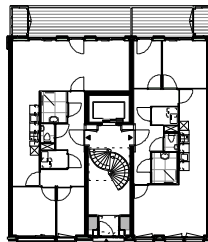

10
begane grond

hvdn architecten