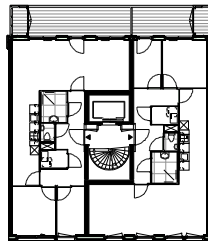

tweede verdieping