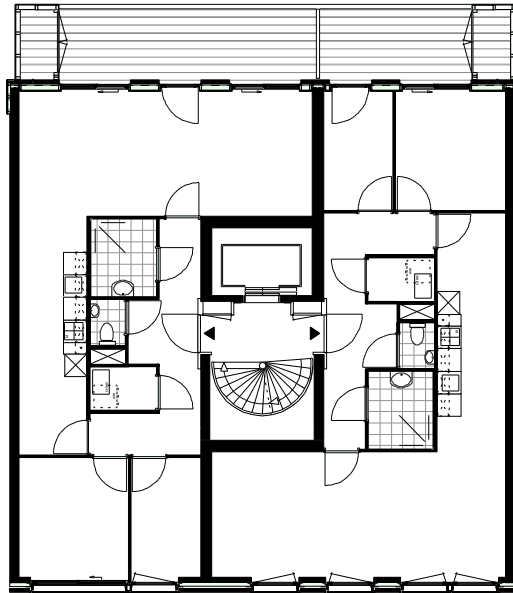

tweede verdieping

hvdn architecten