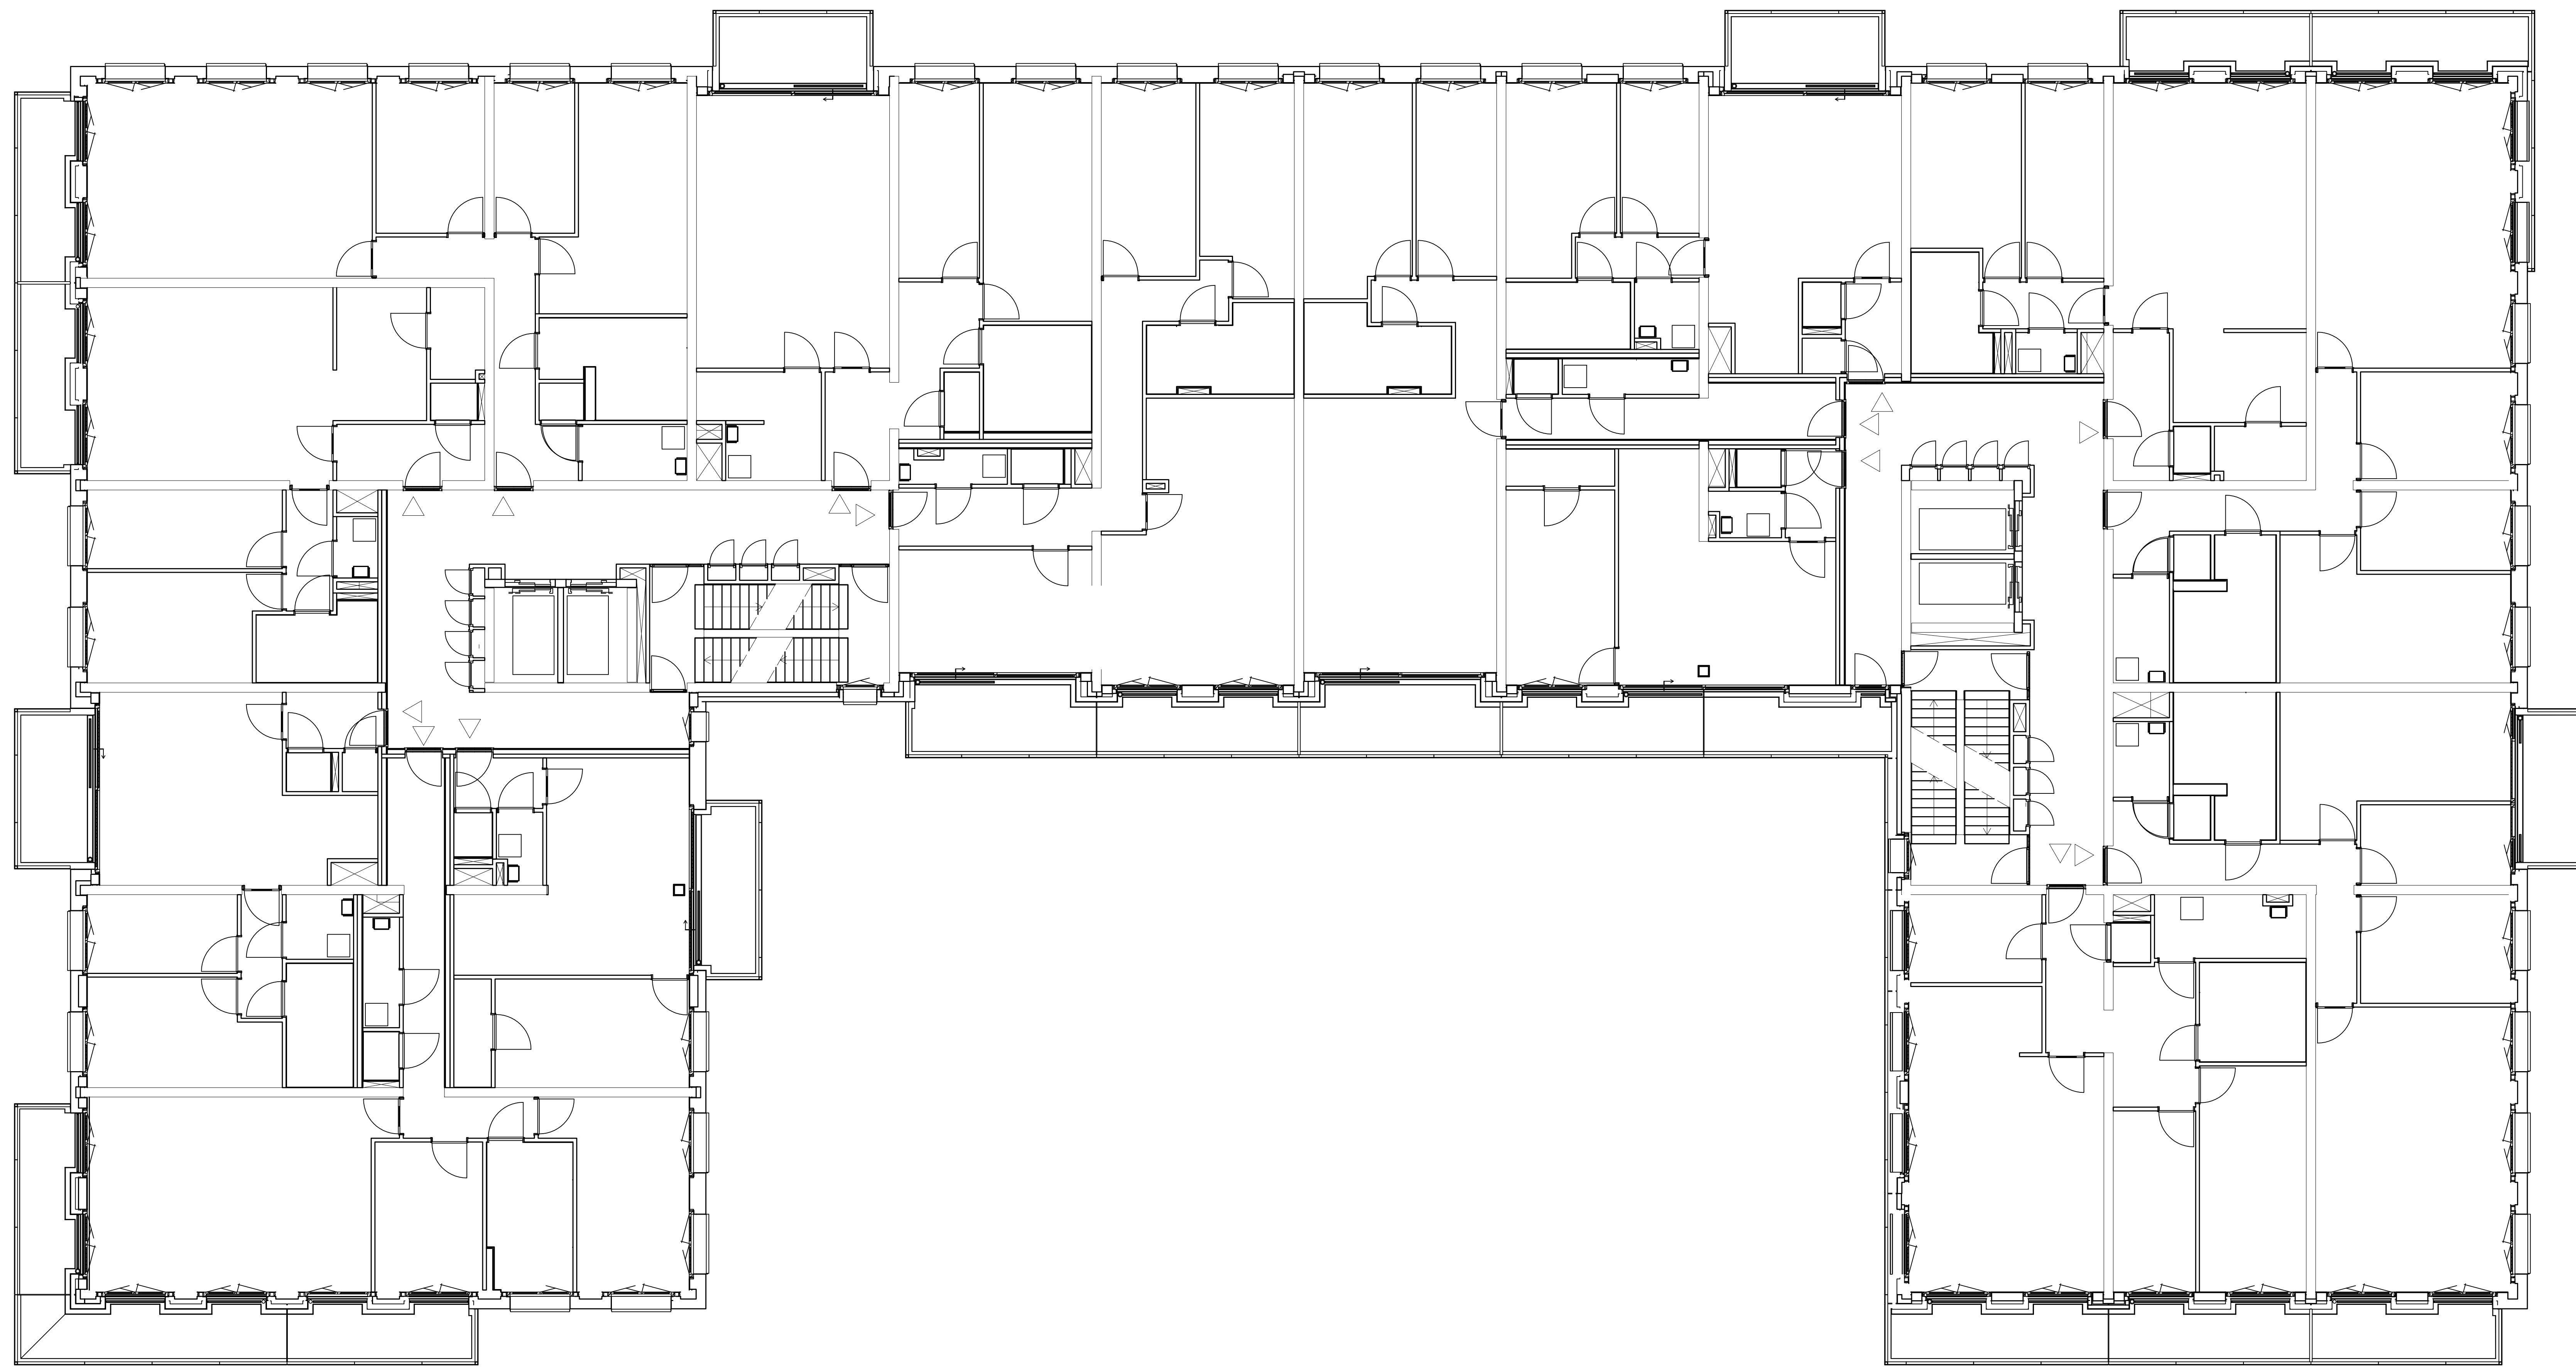

Type woning Q      Schaal 1:20

Tussenlaag      Schaal 1:100

Doorsnede D

Schaal 1:100