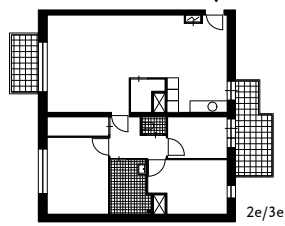

Tugelablokken 3 en 4 - doorsnede 1:500

blok 3 - doorsnede 1:500

Maisonnetwoning 1
4 kamer - GBO: 104m²

Appartement 2
3 kamer - GBO: 76m²

Maisonnetwoning 3
5 kamer - GBO: 125,4m²

Appartement 4
4 kamer - GBO: 87m²

Appartement 5
4 kamer - GBO: 103m²

Hoekwoning met loggia 6
3 kamer - GBO: 56m²

Appartement 7
4 kamer - GBO: 92m²

Appartement 8
3 kamer - GBO: 73m²

Maisonnetwoning 9
4 kamer - GBO: 96m²

Hoekwoning met balkon 10
2 kamer - GBO: 68m²

Haakwoning 11
4 kamer Maisonette - GBO: 106m²