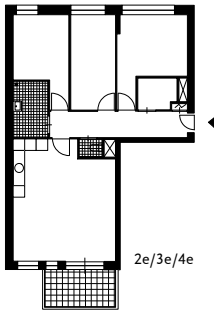

Tugelablokken 3 en 4 - doorsnede 1:500

blok 3 - doorsnede 1:500

Maisonnetwoning 1
4 kamer - GBO: 104m²

Appartement 2
3 kamer - GBO: 76m²

Maisonnetwoning 3
5 kamer - GBO: 125,4m²

Appartement 4
4 kamer - GBO: 87m²

Appartement 5
4 kamer - GBO: 103m²

Hoekwoning met loggia 6
3 kamer - GBO: 56m²

Appartement 7
4 kamer - GBO: 92m²

Appartement 8
3 kamer - GBO: 73m²

Maisonnetwoning 9
4 kamer - GBO: 96m²

Hoekwoning met balkon 10
2 kamer - GBO: 68m²

Haakwoning 11
4 kamer Maisonette - GBO: 106m²