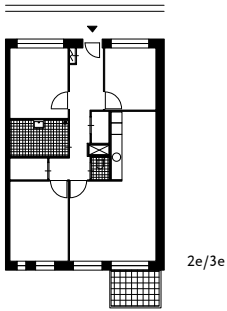

Tugelablokken 3 en 4 - doorsnede 1:500

blok 3 - doorsnede 1:500

Maisonnetwoning 1
4 kamer - GBO: 104m²

Appartement 2
3 kamer - GBO: 76m²

Maisonnetwoning 3
5 kamer - GBO: 125,4m²

Appartement 4
4 kamer - GBO: 87m²

Appartement 5
4 kamer - GBO: 103m²

Hoekwoning met loggia 6
3 kamer - GBO: 56m²

Appartement 7
4 kamer - GBO: 92m²

Appartement 8
3 kamer - GBO: 73m²

Maisonnetwoning 9
4 kamer - GBO: 96m²

Hoekwoning met balkon 10
2 kamer - GBO: 68m²

Haakwoning 11
4 kamer Maisonette - GBO: 106m²