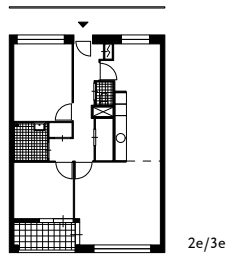

Tugelablokken 3 en 4 - doorsnede 1:500

blok 3 - doorsnede 1:500

Maisonnetwoning 1
4 kamer - GBO: 104m²

Appartement 2
3 kamer - GBO: 76m²

Maisonnetwoning 3
5 kamer - GBO: 125,4m²

Appartement 4
4 kamer - GBO: 87m²

Appartement 5
4 kamer - GBO: 103m²

Hoekwoning met loggia 6
3 kamer - GBO: 56m²

Appartement 7
4 kamer - GBO: 92m²

Appartement 8
3 kamer - GBO: 73m²

Maisonnetwoning 9
4 kamer - GBO: 96m²

Hoekwoning met balkon 10
2 kamer - GBO: 68m²

Haakwoning 11
4 kamer Maisonette - GBO: 106m²