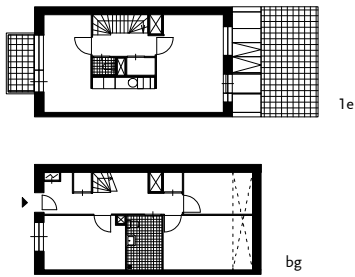

Tugelablokken 3 en 4 - doorsnede 1:500

blok 3 - doorsnede 1:500

Maisonnetwoning 1
4 kamer - GBO: 104m²

Appartement 2
3 kamer - GBO: 76m²

Maisonnetwoning 3
5 kamer - GBO: 125,4m²

Appartement 4
4 kamer - GBO: 87m²

Appartement 5
4 kamer - GBO: 103m²

Hoekwoning met loggia 6
3 kamer - GBO: 56m²

Appartement 7
4 kamer - GBO: 92m²

Appartement 8
3 kamer - GBO: 73m²

Maisonnetwoning 9
4 kamer - GBO: 96m²

Hoekwoning met balkon 10
2 kamer - GBO: 68m²

Haakwoning 11
4 kamer Maisonette - GBO: 106m²