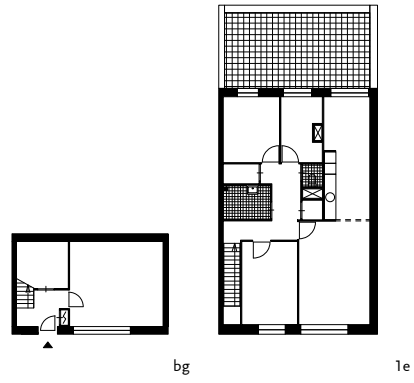

Tugelablokken 3 en 4 - doorsnede 1:500

blok 3 - doorsnede 1:500

Maisonnetwoning 1
4 kamer - GBO: 104m²

Appartement 2
3 kamer - GBO: 76m²

Maisonnetwoning 3
5 kamer - GBO: 125,4m²

Appartement 4
4 kamer - GBO: 87m²

Appartement 5
4 kamer - GBO: 103m²

Hoekwoning met loggia 6
3 kamer - GBO: 56m²

Appartement 7
4 kamer - GBO: 92m²

Appartement 8
3 kamer - GBO: 73m²

Maisonnetwoning 9
4 kamer - GBO: 96m²

Hoekwoning met balkon 10
2 kamer - GBO: 68m²

Haakwoning 11
4 kamer Maisonette - GBO: 106m²