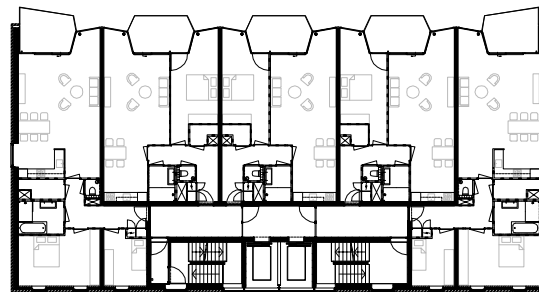

situatie

1e t/m 13e verdieping

0 5 10m

woningtype E-B

0_1_2m

woningtype E-A

0 1 2m

oostgevel

westgevel

noordgevel

zuidgevel

doorsnede