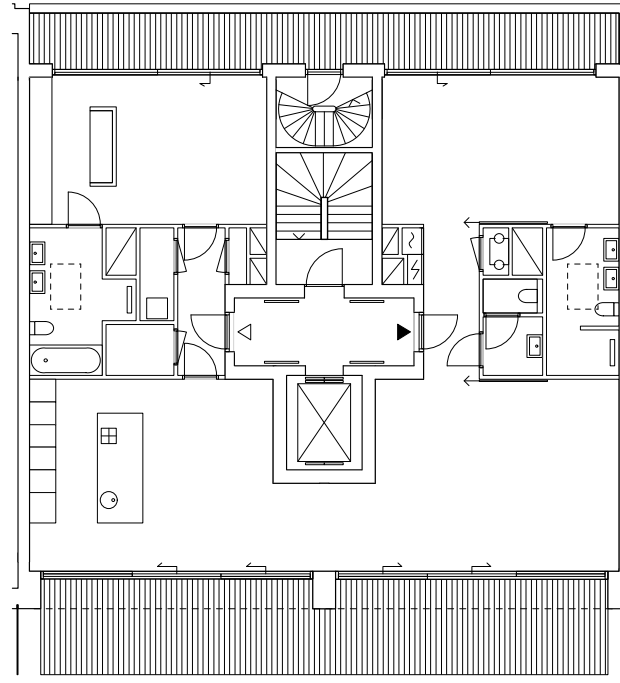

1-2

Woningtype C

IJ4you
Kavel 8+9
Houthaven Blok 0
Amsterdam

ML_A

1 - 6

1 - 6

7

8