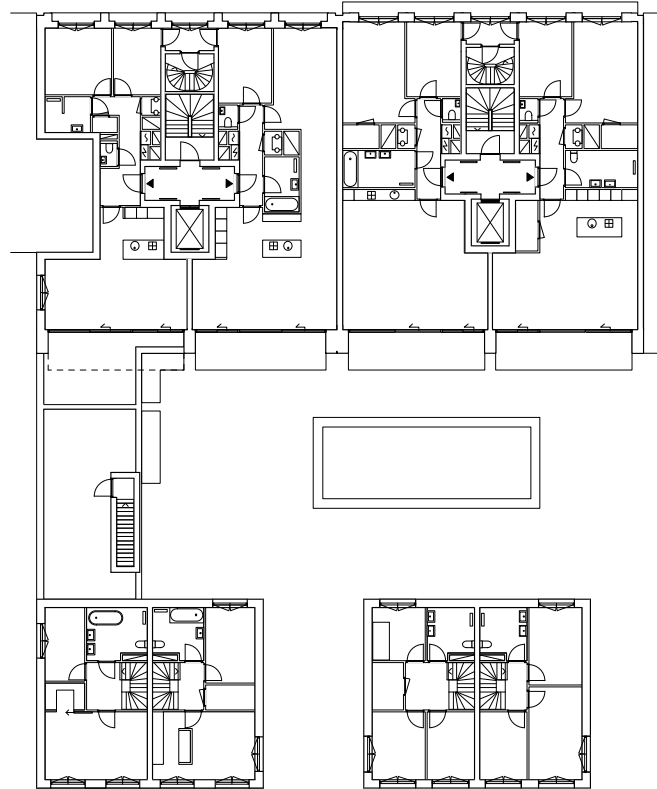

3

Plattegrond

IJ4you
Kavel 8+9
Houthaven Blok 0
Amsterdam

ML_A