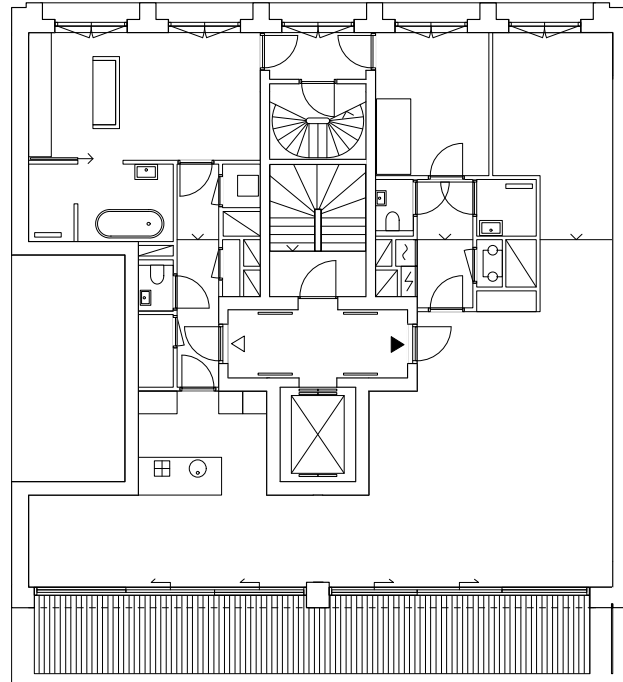

ML_A

1 - 6

7

Woningtype F

IJ4you
Kavel 8+9
Houthaven Blok 0
Amsterdam

ML_A

8

1 – 6