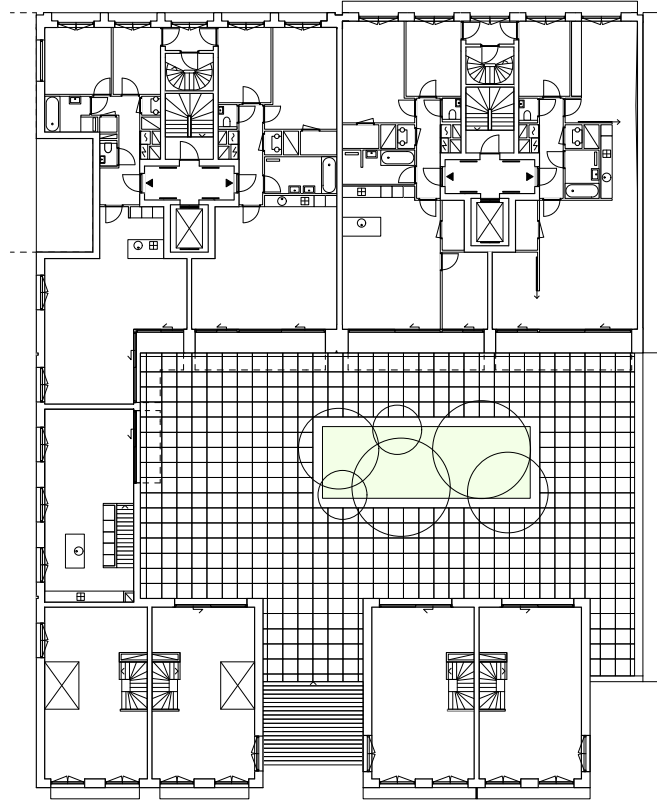

1 - 6

7

8

0 10m

0

Plattegrond

IJ4you
Kavel 8+9
Houthaven Blok 0
Amsterdam

ML_A