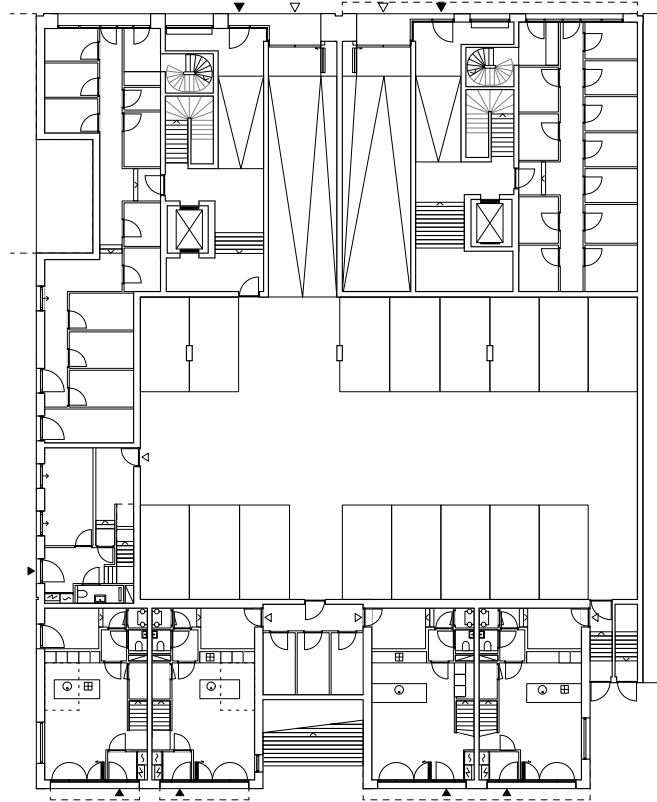

1 - 6

7

8

0 10m

0

Plattegrond

IJ4you
Kavel 8+9
Houthaven Blok 0
Amsterdam

ML_A