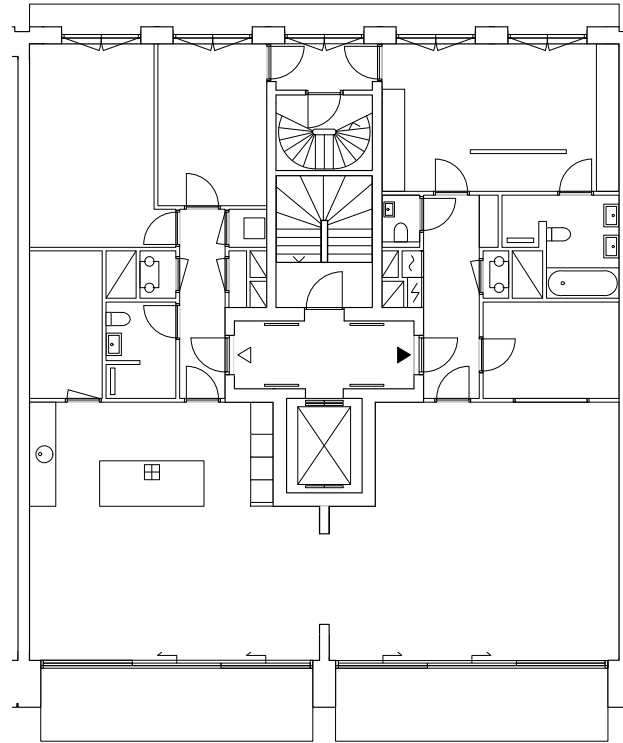

1-2

Woningtype C

IJ4you
Kavel 8+9
Houthaven Blok 0
Amsterdam

ML_A

1 - 6

1 - 6

7

8