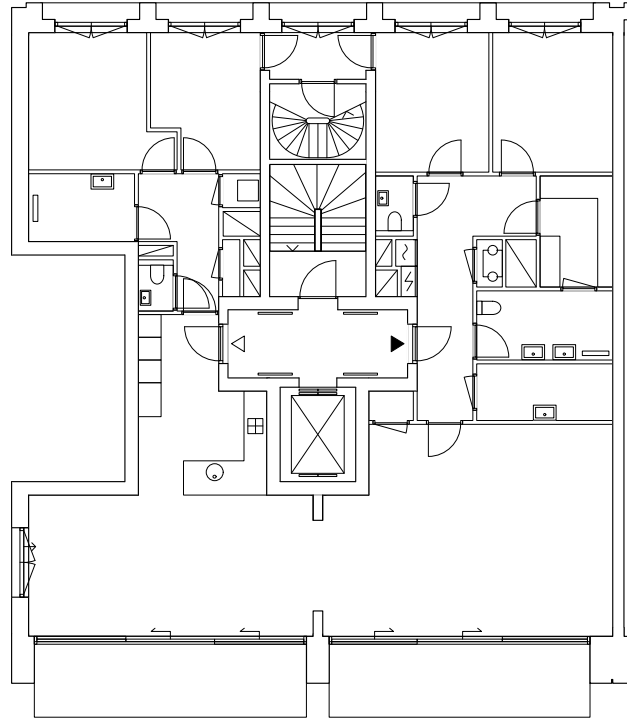

7

Woningtype F

IJ4you
Kavel 8+9
Houthaven Blok 0
Amsterdam

ML_A