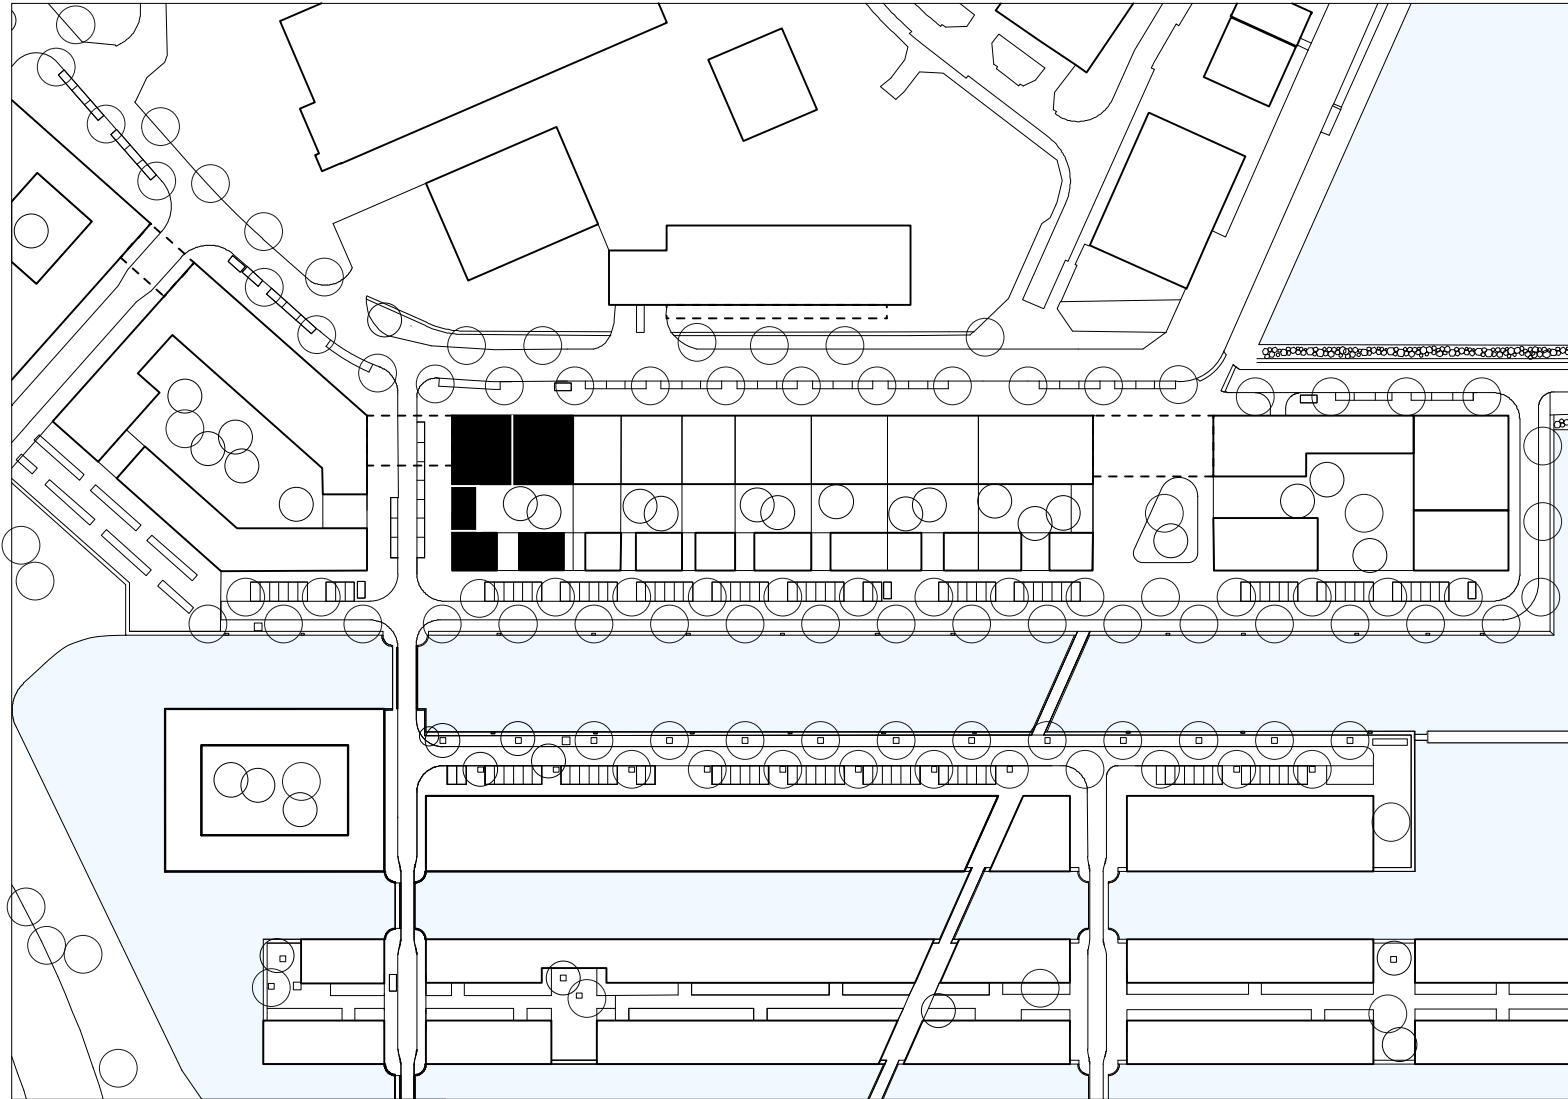

1 - 6

7

8

0 10m

0

Plattegrond

IJ4you
Kavel 8+9
Houthaven Blok 0
Amsterdam

ML_A