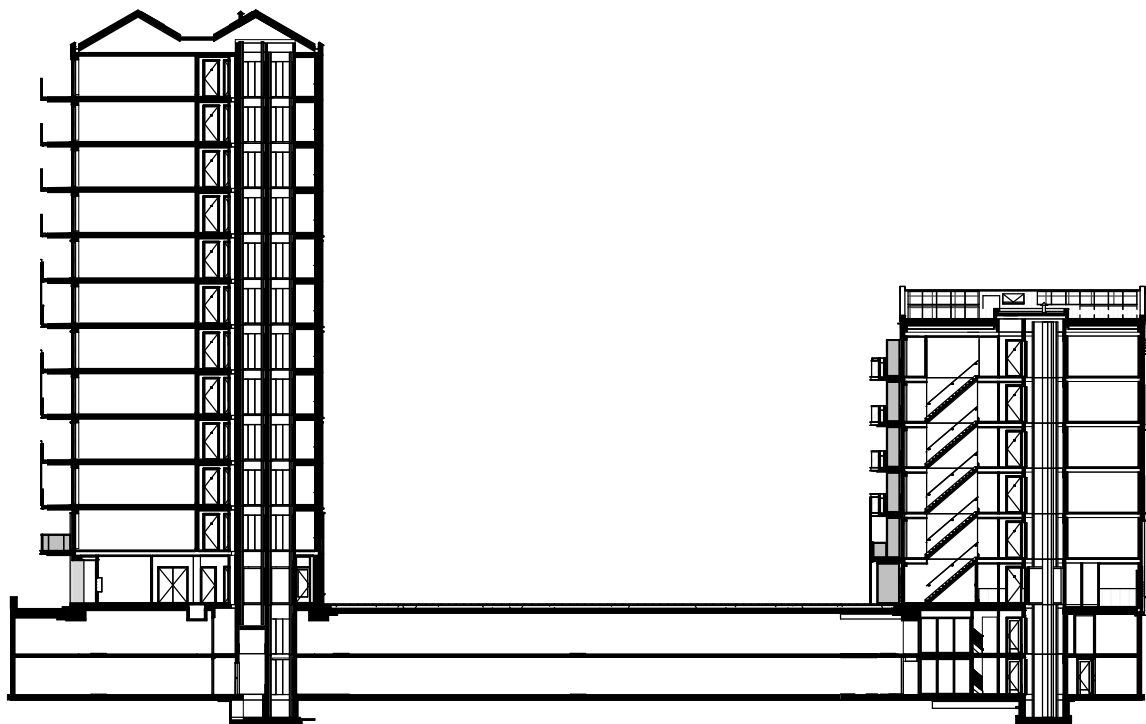

0 10M

doorsnede

1 : 500

FARO architecten bv, bna
architectuur / research
landgoed de olmenhorst
lisserweg 487 d
2165 as lissersbroek
t +31 (0)252 - 41 47 77
f +31 (0)252 - 41 58 12
info@faro.nl / www.faro.nl

FARO