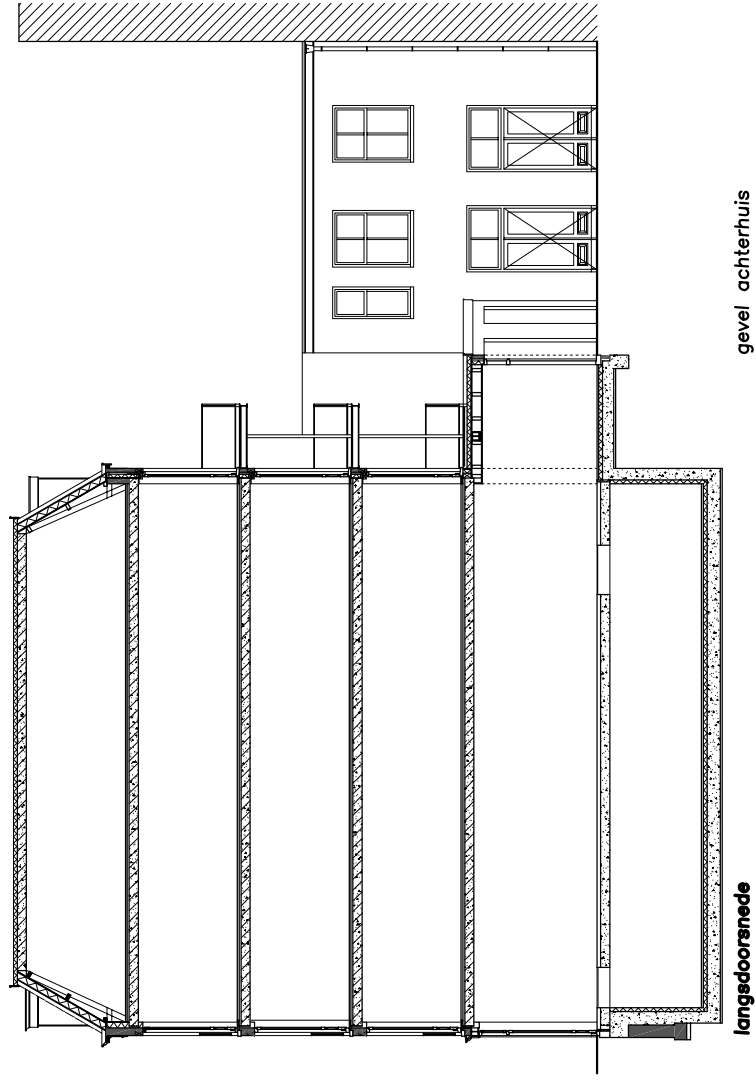

voorgevel

voorgevel

voorgevel

1e verdieping
woning 2

比例尺 1:2000