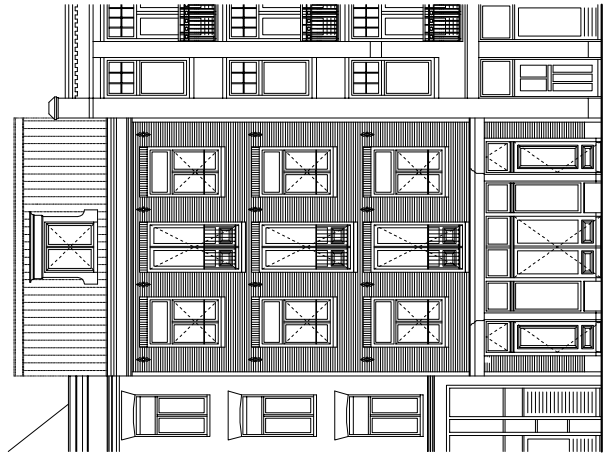

voorgevel

voorgevel

voorgevel

1e verdieping
woning 2

比例尺 1:2000